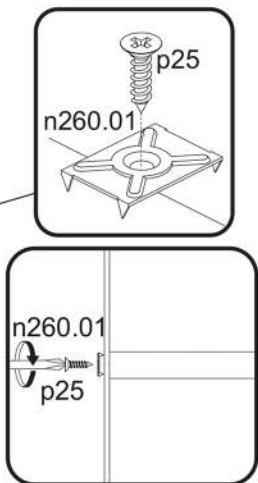

DENLO 2D1S

| | MM | | | | 1* |
|---|------|------|-------|---|-----|
| 001 | 2068 | 361 | 16/32 | 1 | 1/2 |
| 002 | 2068 | 361 | 16/32 | 1 | 1/2 |
| 003 | 488 | 1054 | 16 | 1 | 2/2 |
| 004 | 494 | 357 | 16 | 1 | 1/2 |
| 005 | 526 | 330 | 16 | 3 | 1/2 |
| 006 | 494 | 340 | 16 | 1 | 1/2 |
| 009 | 437 | 100 | 16 | 1 | 1/2 |
| 010 | 300 | 100 | 16 | 1 | 1/2 |
| 011 | 300 | 100 | 16 | 1 | 1/2 |
| 012 | 494 | 60 | 16 | 1 | 1/2 |
| 020 | 488 | 720 | 16 | 1 | 2/2 |
| 021 | 560 | 365 | 16/32 | 1 | 1/2 |
| 022 | 488 | 190 | 16 | 1 | 2/2 |
| 025 | 1081 | 553 | 2,5 | 1 | 2/2 |
| 026 | 937 | 553 | 2,5 | 1 | 2/2 |
| 027 | 305 | 461 | 2,5 | 1 | 2/2 |
| Príslušenstvo/Kiegészítők /Pribor/Dodatki/ Příslušenství/Accessorii | | | | 1 | 1/2 |

| | | | | | | | |
|--------------------|-----------------------|--------------------|---------------------|--------------------|-----------------------|--------------------|---------------------|
| 1x c44 | 24x f1 Ø8x30 | 1x f3 | 1x n14 | 1x c44 | 24x f1 Ø8x30 | 1x f3 | 1x n14 |
| 1x p17 Ø6x50 | 28x p25 Ø3.5x16 | 16x r1 15x12 | 16x r16 Ø5x24 | 1x p17 Ø6x50 | 28x p25 Ø3.5x16 | 16x r1 15x12 | 16x r16 Ø5x24 |
| 2x e1 Ø7x50 | 5x j1 | 4x a143 | 12x d1 | 2x e1 Ø7x50 | 5x j1 | 4x a143 | 12x d1 |
| 1x lb-300 | 4x b119 | 2x n260.01 | 4x l2 | 1x lb-300 | 4x b119 | 2x n260.01 | 4x l2 |
| 4x b8 | 13x s4 | 6x s2 | 1x z1 | 4x b8 | 13x s4 | 6x s2 | 1x z1 |
| 4x k1 | 2x c12 | 8x e23 | 35x l1 | 4x k1 | 2x c12 | 8x e23 | 35x l1 |
| 2x s1 | 6x p52 Ø3x16 | 1x d5 | | 2x s1 | 6x p52 Ø3x16 | 1x d5 | |

5

7

| | | | | |
|-----|----|-----|-----|---------|
| p17 | f3 | n14 | p25 | n260.01 |
| x1 | x1 | x1 | x4 | x2 |

6

| |
|-----|
| l1 |
| x35 |

8

9

10