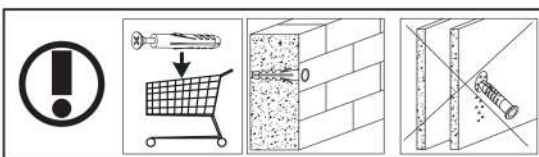

5

7

p17	f3	n14	p25	n260.01
x1	x1	x1	x4	x2

6

l1
x35