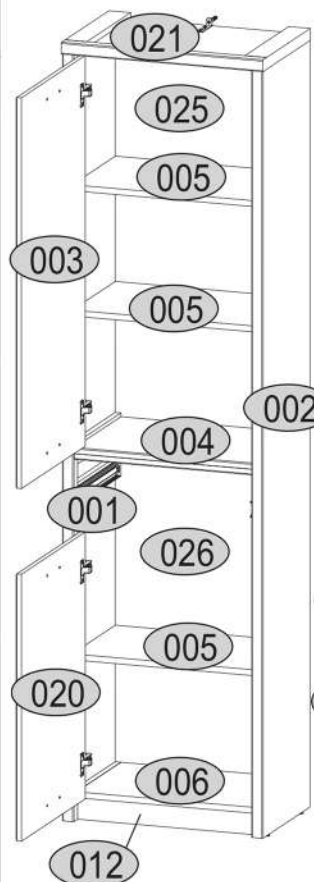

DENLO 2D1S

| | MM | | | | 1* |
|---|------|------|-------|---|-----|
| 001 | 2068 | 361 | 16/32 | 1 | 1/2 |
| 002 | 2068 | 361 | 16/32 | 1 | 1/2 |
| 003 | 488 | 1054 | 16 | 1 | 2/2 |
| 004 | 494 | 357 | 16 | 1 | 1/2 |
| 005 | 526 | 330 | 16 | 3 | 1/2 |
| 006 | 494 | 340 | 16 | 1 | 1/2 |
| 009 | 437 | 100 | 16 | 1 | 1/2 |
| 010 | 300 | 100 | 16 | 1 | 1/2 |
| 011 | 300 | 100 | 16 | 1 | 1/2 |
| 012 | 494 | 60 | 16 | 1 | 1/2 |
| 020 | 488 | 720 | 16 | 1 | 2/2 |
| 021 | 560 | 365 | 16/32 | 1 | 1/2 |
| 022 | 488 | 190 | 16 | 1 | 2/2 |
| 025 | 1081 | 553 | 2,5 | 1 | 2/2 |
| 026 | 937 | 553 | 2,5 | 1 | 2/2 |
| 027 | 305 | 461 | 2,5 | 1 | 2/2 |
| Príslušenstvo/Kiegészítők /Pribor/Dodatki/ Příslušenství/Accessorii | | | | 1 | 1/2 |

| | | | | | | | |
|--------------------|-----------------------|--------------------|---------------------|--------------------|-----------------------|--------------------|---------------------|
| 1x c44 | 24x f1 Ø8x30 | 1x f3 | 1x n14 | 1x c44 | 24x f1 Ø8x30 | 1x f3 | 1x n14 |
| 1x p17 Ø6x50 | 28x p25 Ø3.5x16 | 16x r1 15x12 | 16x r16 Ø5x24 | 1x p17 Ø6x50 | 28x p25 Ø3.5x16 | 16x r1 15x12 | 16x r16 Ø5x24 |
| 2x e1 Ø7x50 | 5x j1 | 4x a143 | 12x d1 | 2x e1 Ø7x50 | 5x j1 | 4x a143 | 12x d1 |
| 1x lb-300 | 4x b119 | 2x n260.01 | 4x l2 | 1x lb-300 | 4x b119 | 2x n260.01 | 4x l2 |
| 4x b8 | 13x s4 | 6x s2 | 1x z1 | 4x b8 | 13x s4 | 6x s2 | 1x z1 |
| 4x k1 | 2x c12 | 8x e23 | 35x l1 | 4x k1 | 2x c12 | 8x e23 | 35x l1 |
| 2x s1 | 6x p52 Ø3x16 | 1x d5 | | 2x s1 | 6x p52 Ø3x16 | 1x d5 | |