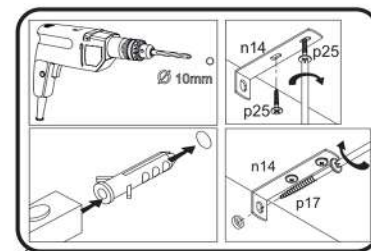

5

7

p17	f3	n14	p25	n260.01
x1	x1	x1	x4	x2

6

l1
x35