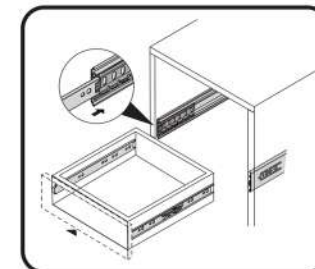

11

12

| | | |
|----|-----|-----|
| l2 | p25 | p52 |
| x4 | x4 | x6 |

13

| | |
|--------|-----|
| lb-300 | p25 |
| x1 | x6 |

14

15

| | | |
|--|--|--|
| s2 | s4 | s1 |
|  |  |  |
| x6 | x13 | x2 |

SK- POZOR! Nábytok musí byť trvalo pripevnený k stene tak, aby sa zamedzilo riziku prevrátenia. Balík neobsahuje upevňovacie skrutky, pretože typ upevnenia je treba vybrať podľa typu steny. Vyberte typ vhodný pre Vašu stenu.