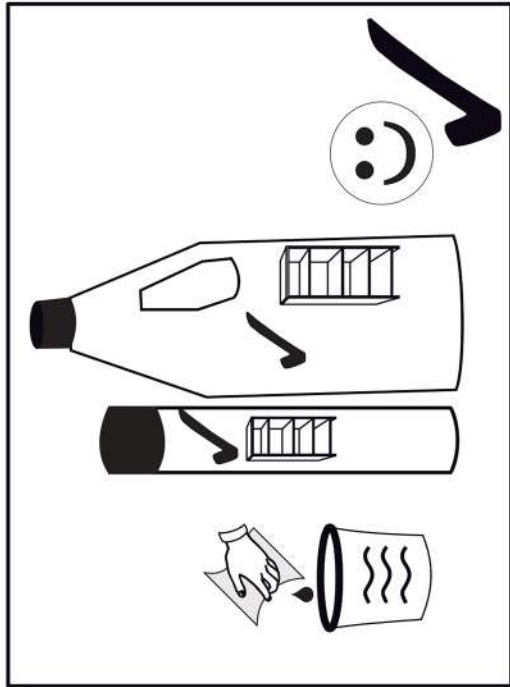

11

12

| | | |
|----|-----|-----|
| l2 | p25 | p52 |
| x4 | x4 | x6 |

13

| | |
|--------|-----|
| lb-300 | p25 |
| x1 | x6 |

14

15

| | | |
|--|--|--|
| s2 | s4 | s1 |
|  |  |  |
| x6 | x13 | x2 |

SK- POZOR! Nábytok musí byť trvalo pripevnený k stene tak, aby sa zamedzilo riziku prevrátenia. Balík neobsahuje upevňovacie skrutky, pretože typ upevnenia je treba vybrať podľa typu steny. Vyberte typ vhodný pre Vašu stenu.

CZ- POZOR! Nábytek je nutné pevně připevnit ke zdi, abychom se vyhnuli riziku spojenému s jeho převrnutím.

Součástí balení nejsou upevňovací šrouby, protože způsob přípevnění je nutné zvolit podle druhu stěny. Vyberte správný pro Váš typ stěny.