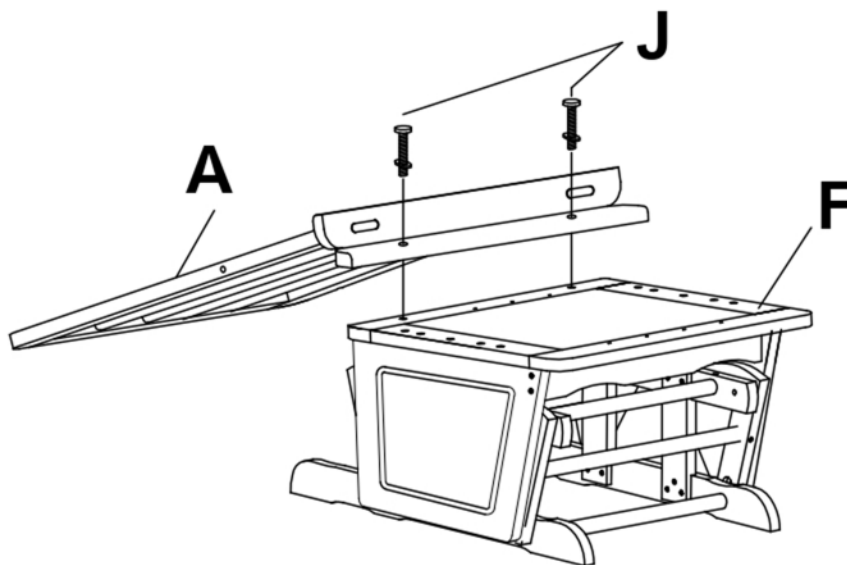

CZ/ 1. Tento výrobek obsahuje šrouby a další malé části, které mohou představovat riziko udušení pro děti ve věku 3 let a mladší. Tento výrobek musí sestavit dospělá osoba.
2. Pravidelně kontrolujte bezpečnost výrobku a ujistěte se, že všechny šrouby a matice jsou pevně dotažené.

HU/ 1. Ez a termék csavarokat és egyéb apró alkatrészeket tartalmaz, amelyek fulladásveszélyt jelenthetnek a 3 éves vagy annál fiatalabb gyermekek számára. A terméket felnőtteknek kell összeszerelni.

2. Rendszeresen ellenőrizze a termék biztonságát, és győződjön meg arról, hogy minden csavar és anya megfelelően meg van húzva.

HR/ 1. Ovaj proizvod sadrži vijke i druge sitne dijelove koji mogu predstavljati opasnost od gušenja za djecu u dobi od 3 godine ili mlađu. Ovu jedinicu mora sastaviti odrasla osoba.
2. Povremeno provjeravajte sigurnost svojeg proizvoda tako što ćete provjeriti jesu li svi vijci i matice čvrsto zategnuti.

RO/ 1. Acest produs conține șuruburi și alte piese mici care pot prezenta un pericol de sufocare pentru copiii cu vârsta de 3 ani sau mai mici. Această unitate trebuie asamblată de către un adult.
2. Verificați periodic siguranța produsului dumneavoastră, asigurându-vă că toate șuruburile

1

J x2

35 mm