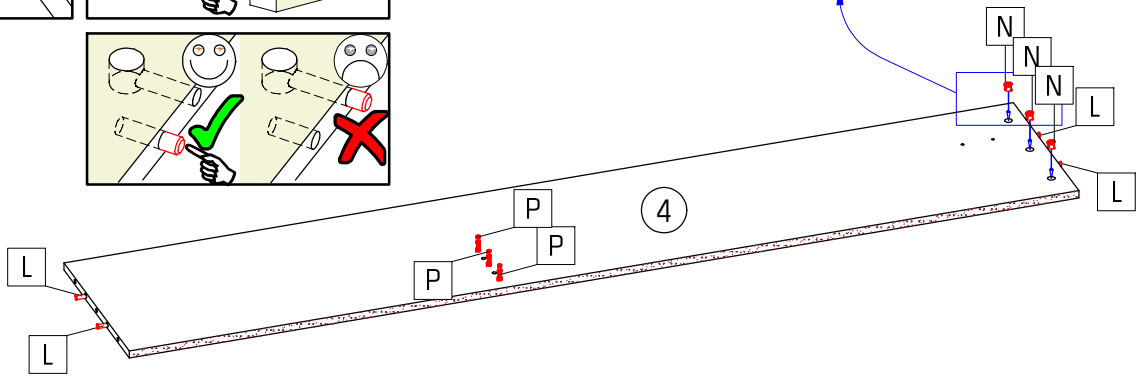

2/6 DOLI 90x200

Ø5,0x16	30x30x30	Ø8x30	Ø15x13	
B 4x	G 1x	L 12x	N 12x	P 12x