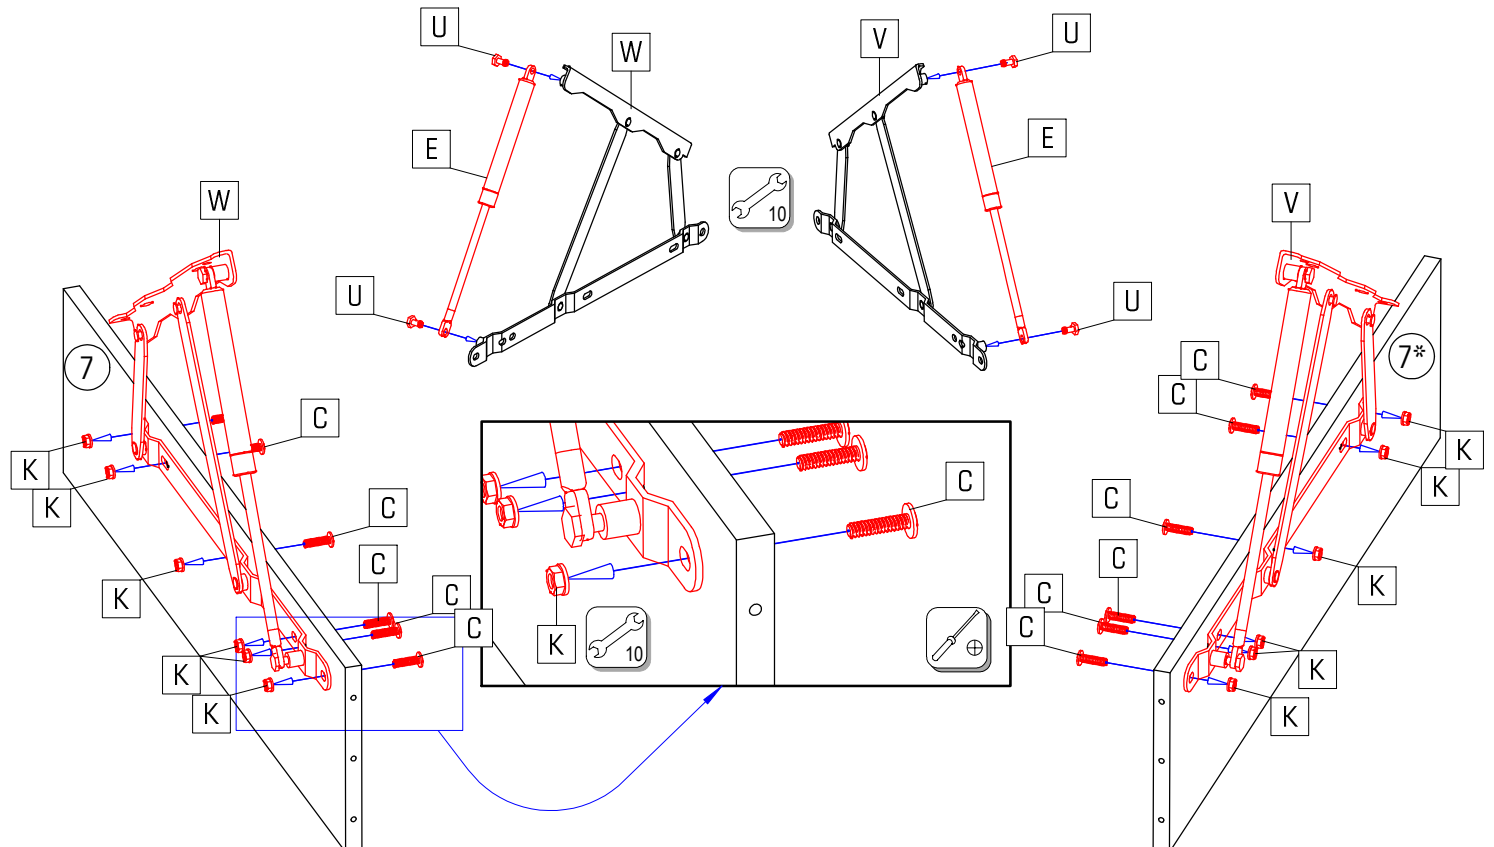

DOLI 90x200

Art.-Nr.

398 676
398 677
398 678
398 679

414 797
414 798

↔ 936
↕ 787
↗ 2032
mm

1/6
v2
46-2025

ID	ID				
21586	②	936*780*16	1x	1/4	
21587	③	2000*390*16	1x	2/4	
21588	④	2000*390*16	1x	2/4	
21589	⑤	936*392*16	1x	1/4	
21590	⑥	676*928*3	3x	1/4	
21853	⑦	784*194*16	2x	1/4	
21854	⑧	67*194*16	2x	1/4	
			1x	3/4	
			880*1980*60	1x	4/4

2/6 DOLI 90x200

				
Ø5,0x16	30x30x30	Ø8x30	Ø15x13	
B 4x	G 1x	L 12x	N 12x	P 12x

		
Ø5,0x16	Ø7x50	
B 8x	D 6x	R 2x

4/6 DOLI 90x200

	
Ø1,6x20	
A 75x	M 6x

					
M6,0x25	750 N	M6,0			
C 12x	E 2x	K 12x	U 4x	V 1x	W 1x

6/6 DOLI 90x200

		
Q2	M6,0x40	M6,0
18x	4x	4x
T	X	X