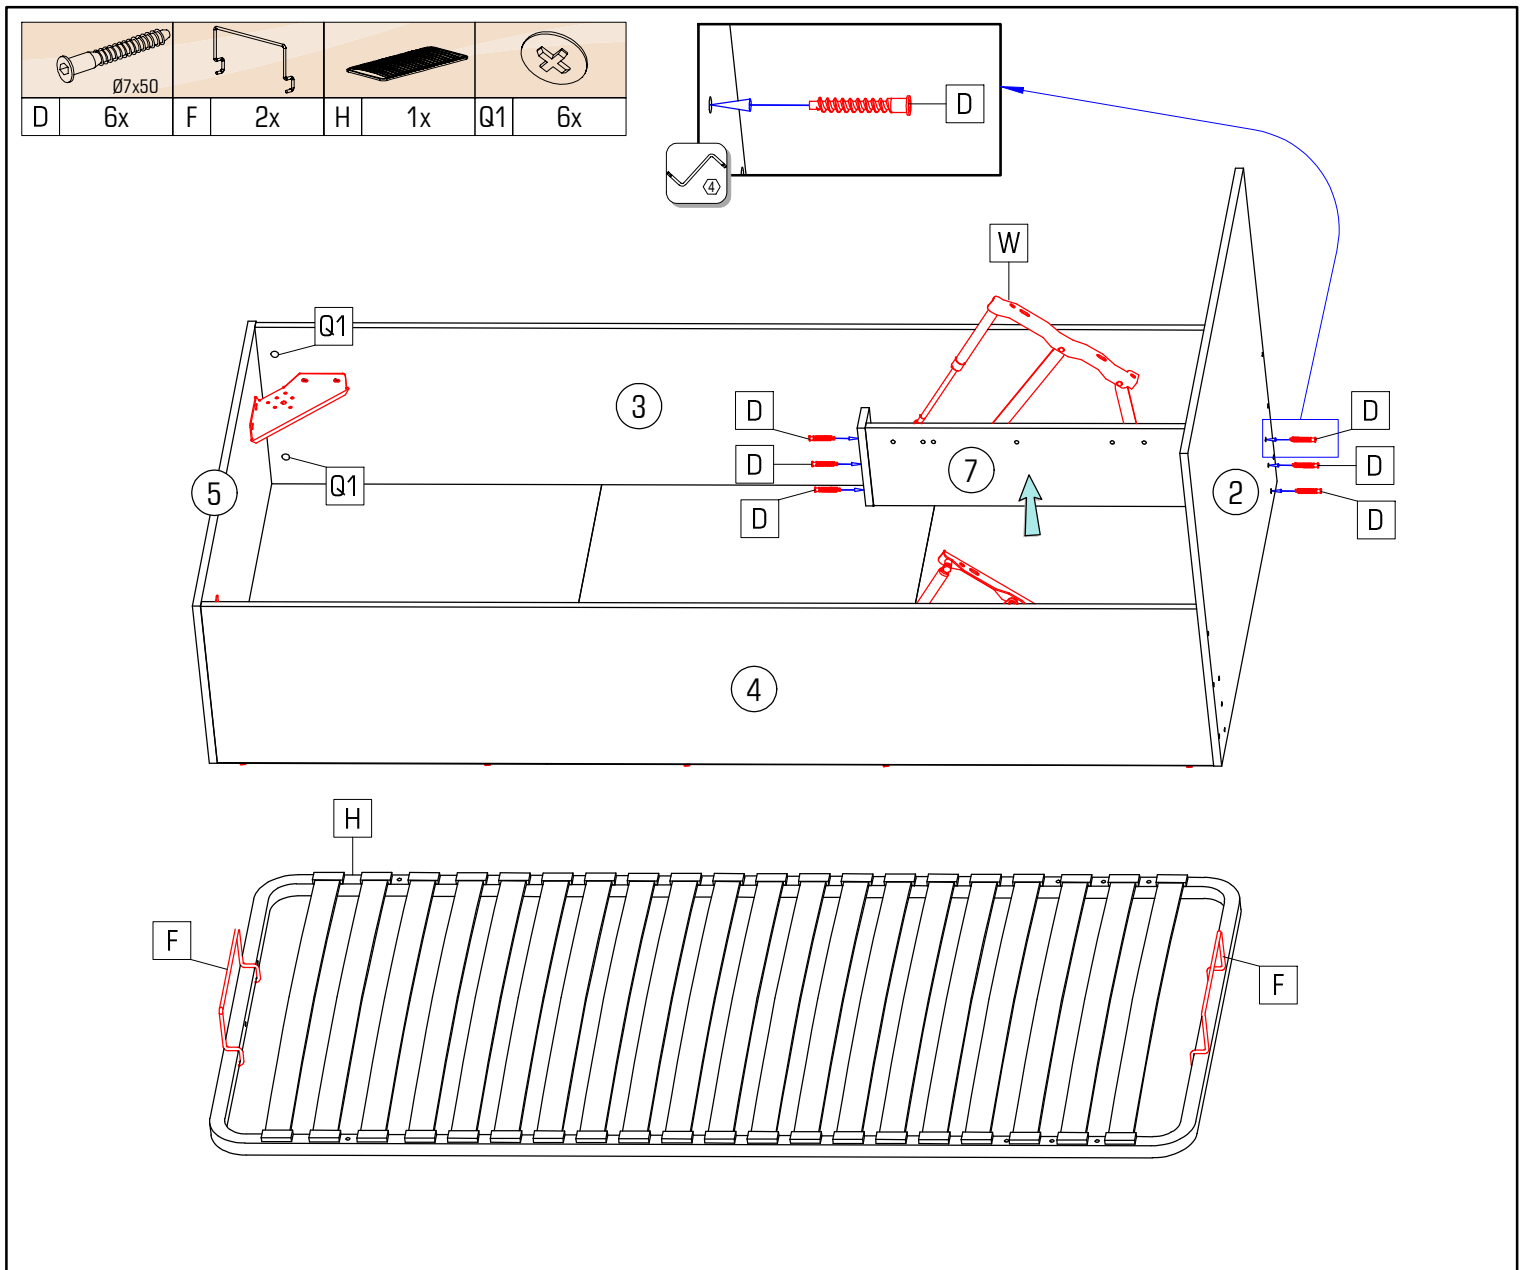

DOLI 90x200

Art.-Nr.

398 676
398 677
398 678
398 679

414 797
414 798

↔ 936
↕ 787
↗ 2032
mm

1/6
v2
46-2025

ID	ID				
21586	②	936*780*16	1x	1/4	
21587	③	2000*390*16	1x	2/4	
21588	④	2000*390*16	1x	2/4	
21589	⑤	936*392*16	1x	1/4	
21590	⑥	676*928*3	3x	1/4	
21853	⑦	784*194*16	2x	1/4	
21854	⑧	67*194*16	2x	1/4	
			1x	3/4	
			880*1980*60	1x	4/4

2/6 DOLI 90x200

				
Ø5,0x16	30x30x30	Ø8x30	Ø15x13	
B 4x	G 1x	L 12x	N 12x	P 12x

		
Ø5,0x16	Ø7x50	
B 8x	D 6x	R 2x

4/6 DOLI 90x200

	
Ø1,6x20	
A 75x	M 6x

					
M6,0x25	750 N	M6,0			
C 12x	E 2x	K 12x	U 4x	V 1x	W 1x

6/6 DOLI 90x200

		
Q2	M6,0x40	M6,0
18x	4x	4x
T	X	X