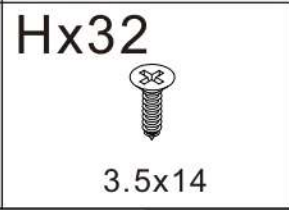

LUKOS

1

x3

2

2/5

3

Ax24

M6x20mm