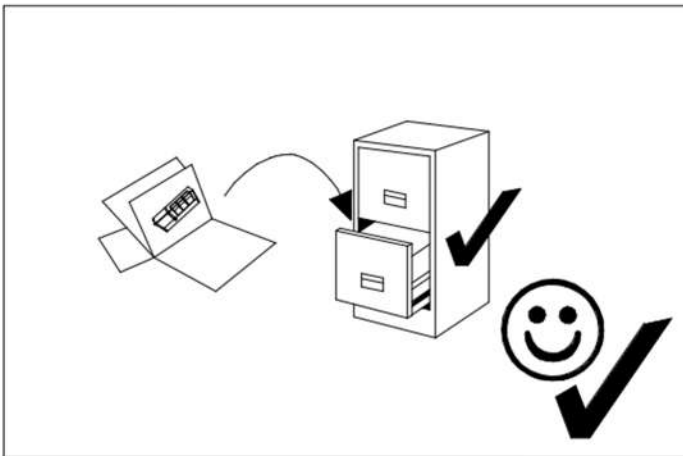

RUNOL 1D1W

120 min

	Rozmer Rozměr Dimenzió Dimenzija Dimensiune				Kód Broj Koda Cod	Balik Baliček Csomag Paket Pachet
1	1138	420	16	1	1001	1/3
2	1138	420	16	1	1002	1/3
3	1348	403	16	1	1003	2/3
4	1348	403	16	1	1004	2/3
5	1348	382.5	16	1	1013	2/3