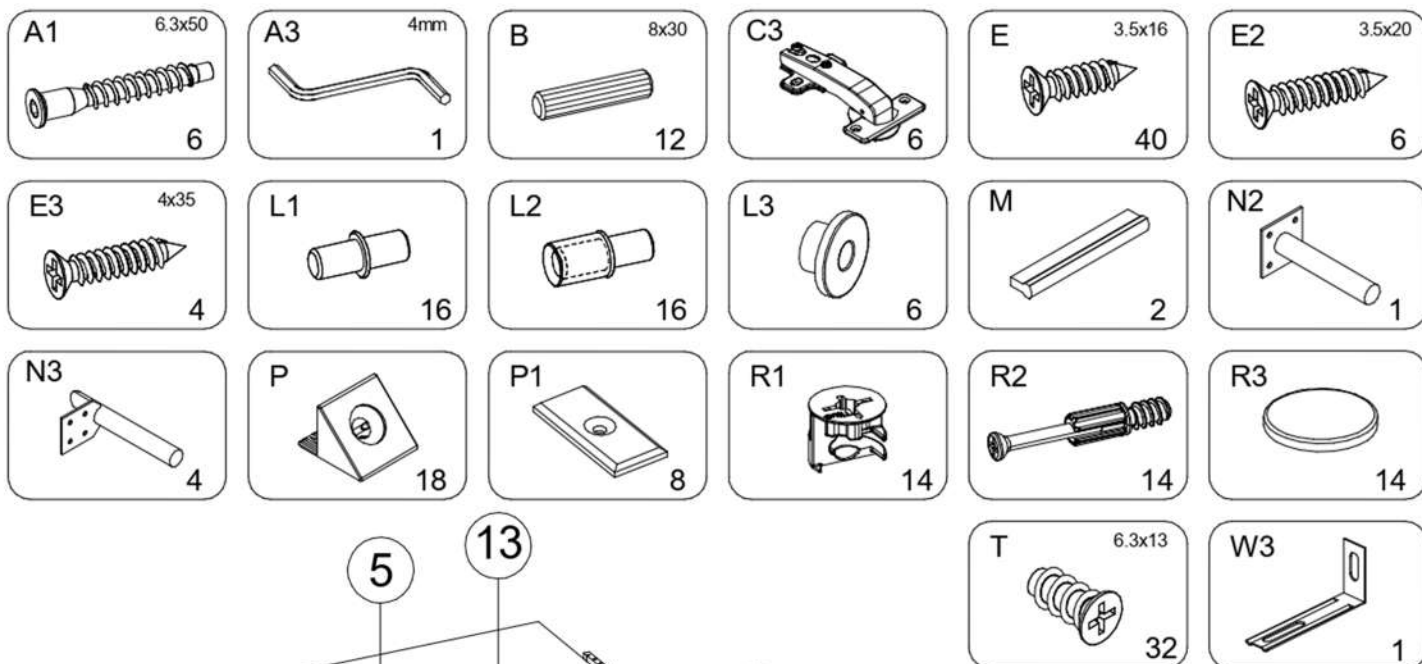

RUNOL 1D1W

120 min

	Rozmer Rozměr Dimenzió Dimenzija Dimensiune				Kód Broj Koda Cod	Balik Baliček Csomag Paket Pachet
1	1138	420	16	1	1001	1/3
2	1138	420	16	1	1002	1/3
3	1348	403	16	1	1003	2/3
4	1348	403	16	1	1004	2/3
5	1348	382.5	16	1	1013	2/3

6	544	373	16	8		1/3
7	1348	65	16	1	1020	2/3
8	1348	65	16	1	1023	1/1
9	500	300	16	1	1021	2/3
10	500	140	16	1	1024	1/1
11	1341	500	19	1		1/3

12	1362	559	3	1	1026	1/3
13	1362	559	3	1		2/3
14	961	500	4	1	GLASS	2/3
15	543	370	5	1	*GLASS	2/3