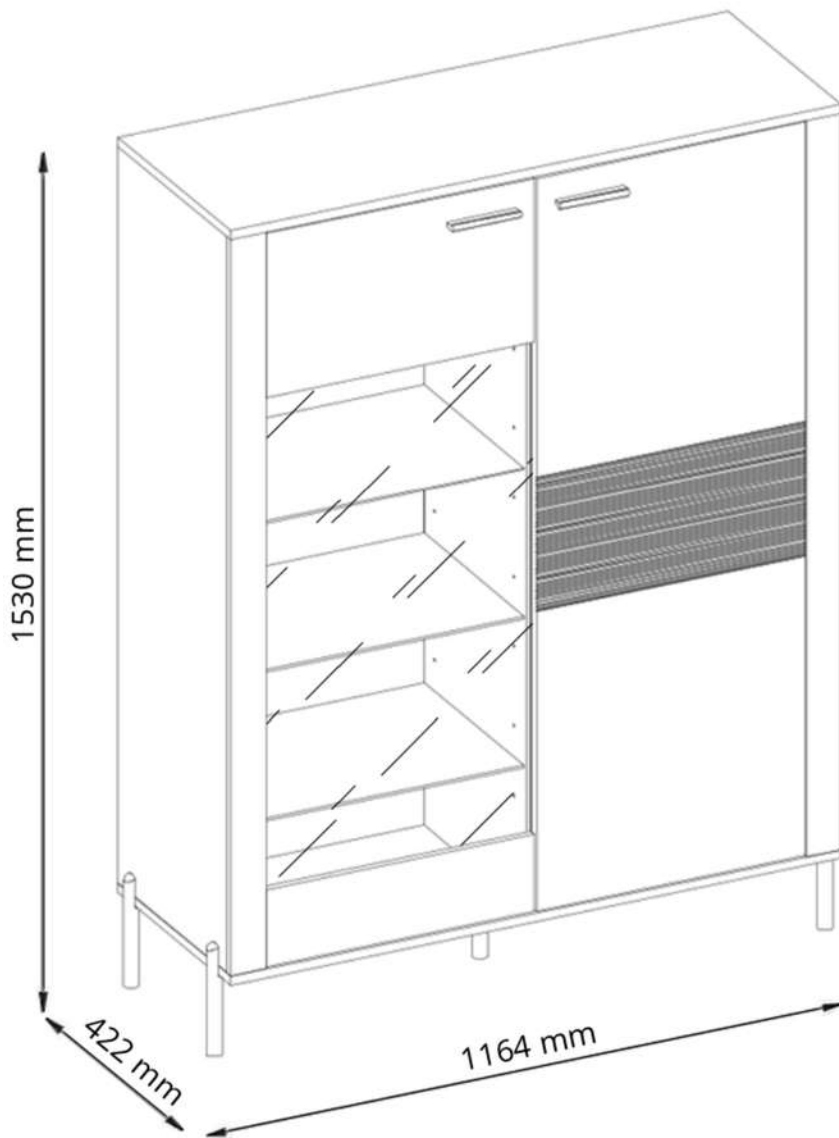

RUNOL 1D1W

120 min

	Rozmer Rozměr Dimenzió Dimenzija Dimensiune				Kód Broj Koda Cod	Balik Baliček Csomag Paket Pachet
1	1138	420	16	1	1001	1/3
2	1138	420	16	1	1002	1/3
3	1348	403	16	1	1003	2/3
4	1348	403	16	1	1004	2/3
5	1348	382.5	16	1	1013	2/3

6	544	373	16	8		1/3
7	1348	65	16	1	1020	2/3
8	1348	65	16	1	1023	1/1
9	500	300	16	1	1021	2/3
10	500	140	16	1	1024	1/1
11	1341	500	19	1		1/3

12	1362	559	3	1	1026	1/3
13	1362	559	3	1		2/3
14	961	500	4	1	GLASS	2/3
15	543	370	5	1	*GLASS	2/3