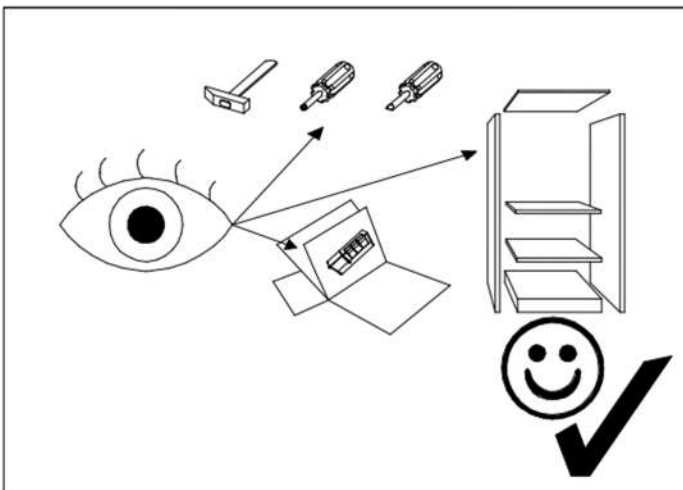

RUNOL 1D1W

120 min

	Rozmer Rozměr Dimenzió Dimenzija Dimensiune				Kód Broj Koda Cod	Balik Baliček Csomag Paket Pachet
1	1138	420	16	1	1001	1/3
2	1138	420	16	1	1002	1/3
3	1348	403	16	1	1003	2/3
4	1348	403	16	1	1004	2/3
5	1348	382.5	16	1	1013	2/3