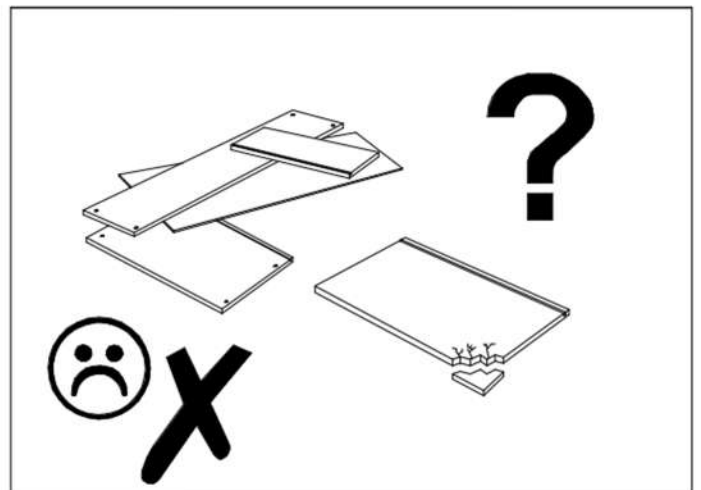

RUNOL 1D1W

120 min

	Rozmer Rozměr Dimenzió Dimenzija Dimensiune				Kód Broj Koda Cod	Balik Baliček Csomag Paket Pachet
1	1138	420	16	1	1001	1/3
2	1138	420	16	1	1002	1/3
3	1348	403	16	1	1003	2/3
4	1348	403	16	1	1004	2/3
5	1348	382.5	16	1	1013	2/3