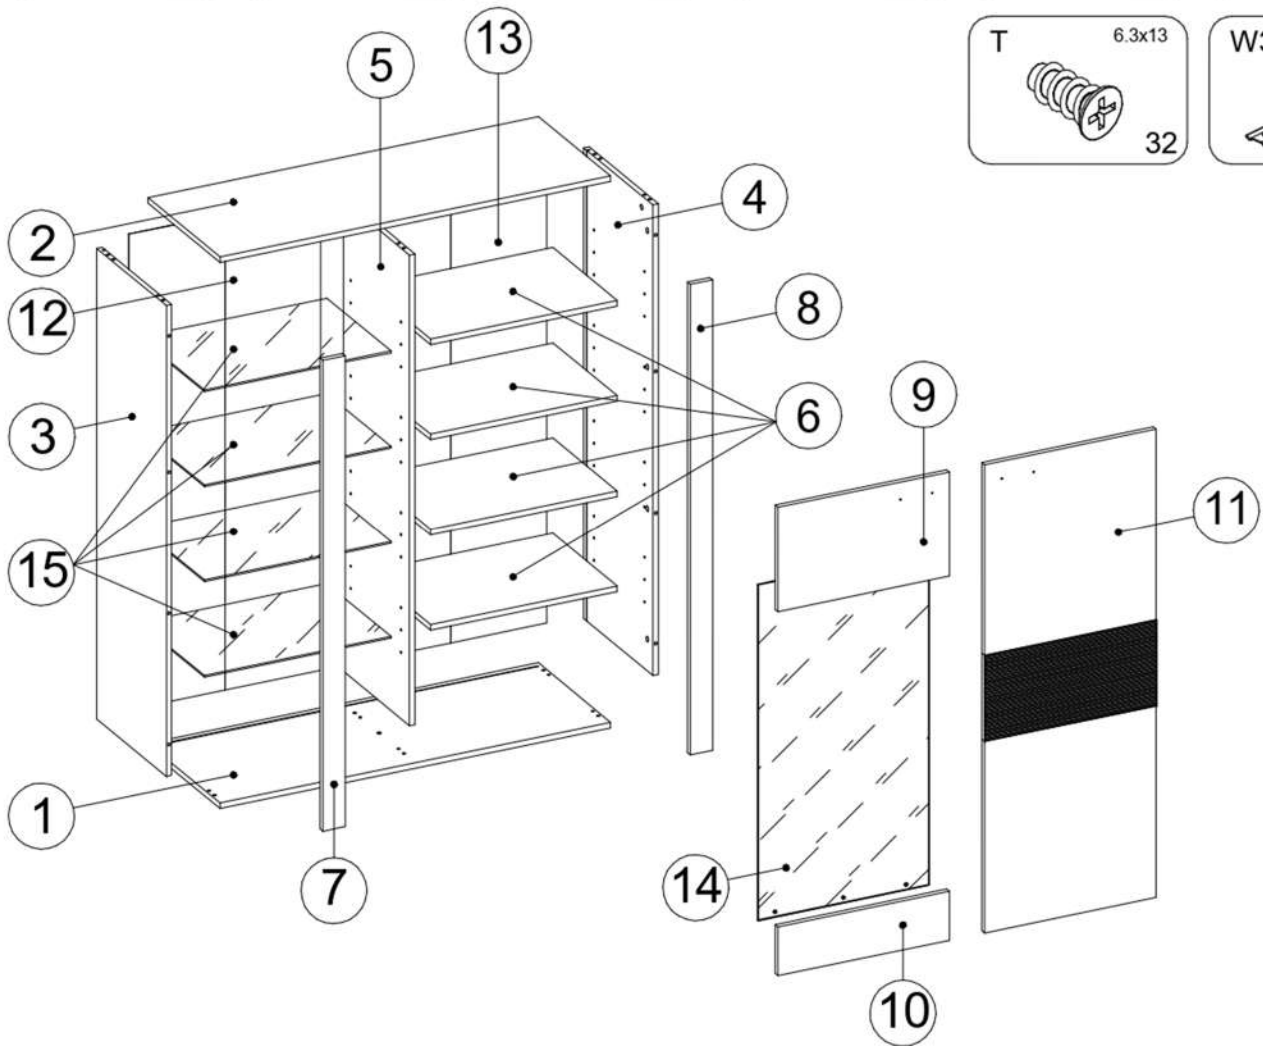

RUNOL 1D1W

120 min

	Rozmer Rozměr Dimenzió Dimenzija Dimensiune				Kód Broj Koda Cod	Balik Baliček Csomag Paket Pachet
1	1138	420	16	1	1001	1/3
2	1138	420	16	1	1002	1/3
3	1348	403	16	1	1003	2/3
4	1348	403	16	1	1004	2/3
5	1348	382.5	16	1	1013	2/3

6	544	373	16	8		1/3
7	1348	65	16	1	1020	2/3
8	1348	65	16	1	1023	1/1
9	500	300	16	1	1021	2/3
10	500	140	16	1	1024	1/1
11	1341	500	19	1		1/3

12	1362	559	3	1	1026	1/3
13	1362	559	3	1		2/3
14	961	500	4	1	GLASS	2/3
15	543	370	5	1	*GLASS	2/3