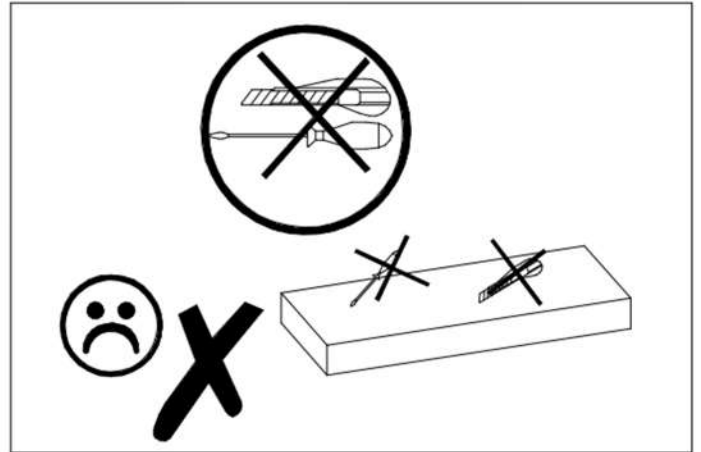

RUNOL 1D1W

120 min

	Rozmer Rozměr Dimenzió Dimenzija Dimensiune				Kód Broj Koda Cod	Balik Baliček Csomag Paket Pachet
1	1138	420	16	1	1001	1/3
2	1138	420	16	1	1002	1/3
3	1348	403	16	1	1003	2/3
4	1348	403	16	1	1004	2/3
5	1348	382.5	16	1	1013	2/3