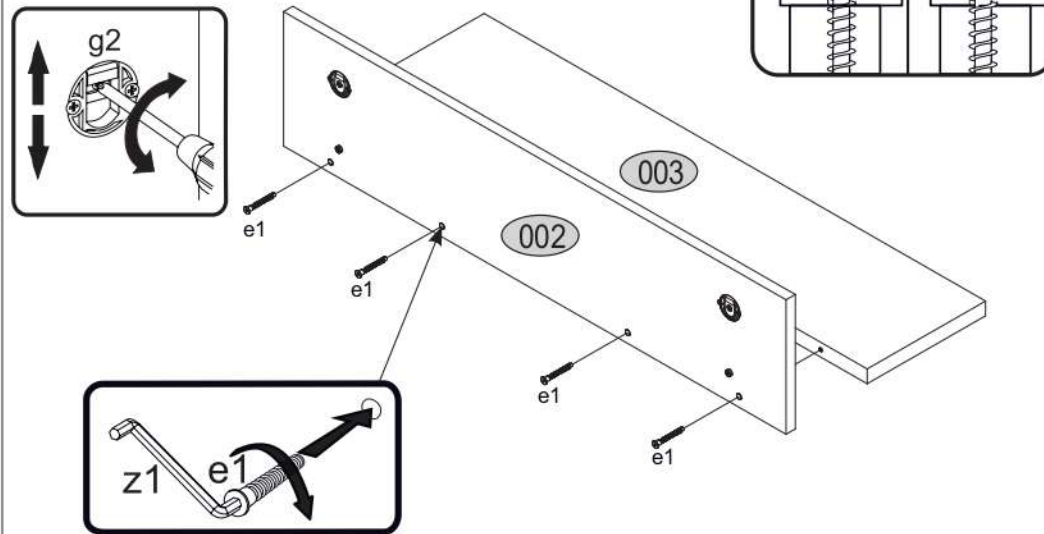

1	e19 x4	e2 x2	f1 x4	g2 x2

2	e1 x4

3	f3 x2	p17 x2