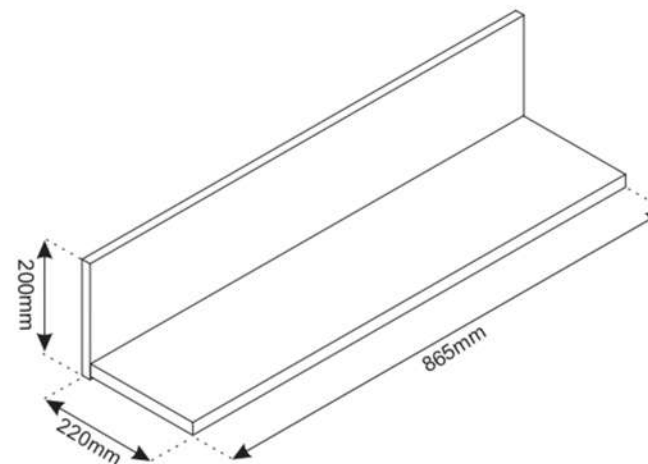

KAROS 90

KÓD BROJ KODA COD	ROZMER/ROZMĚR/DIMENZIÓ DIMENZIJA/DIMENZIJE/DIMENSIUNE				BAĽÍK BALÍČEK CSOMAG PAKET PACHET
003	864	204	22	1	1/1
002	866	200	16	1	1/1
PRÍSLUŠENSTVO/PŘÍSLUŠENSTVÍ KIEGÉSZÍTŐK/PRIBOR DODATKI/ACCESORII				1	1/1

<p>4x f1</p> <p>Ø8x30</p> 	<p>4x e19</p> 	<p>2x e2</p> 	<p>4x e1</p> <p>Ø7x50</p> 
<p>2x f3</p> 	<p>2x g2</p> 	<p>2x p17</p> <p>Ø6.0x50</p> 	<p>1x z1</p> 

1	e19 x4	e2 x2	f1 x4	g2 x2
----------	-----------	----------	----------	----------