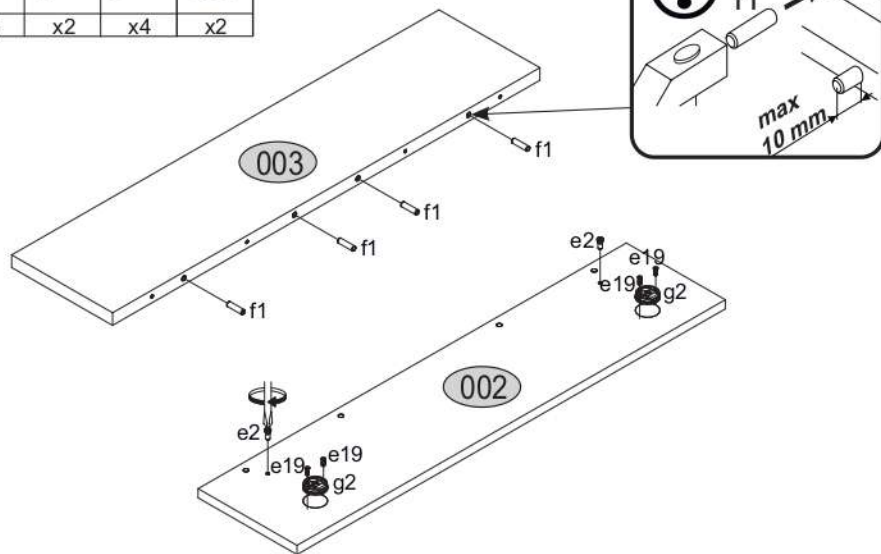

KAROS 90

KÓD BROJ KODA COD	ROZMER/ROZMĚR/DIMENZIÓ DIMENZIJA/DIMENZIJE/DIMENSIUNE				BAĽÍK BALÍČEK CSOMAG PAKET PACHET
003	864	204	22	1	1/1
002	866	200	16	1	1/1
PRÍSLUŠENSTVO/PŘÍSLUŠENSTVÍ KIEGÉSZÍTŐK/PRIBOR DODATKI/ACCESORII				1	1/1

<p>4x f1</p> <p>Ø8x30</p> 	<p>4x e19</p> 	<p>2x e2</p> 	<p>4x e1</p> <p>Ø7x50</p> 
<p>2x f3</p> 	<p>2x g2</p> 	<p>2x p17</p> <p>Ø6.0x50</p> 	<p>1x z1</p> 

1	e19 x4	e2 x2	f1 x4	g2 x2
----------	-----------	----------	----------	----------