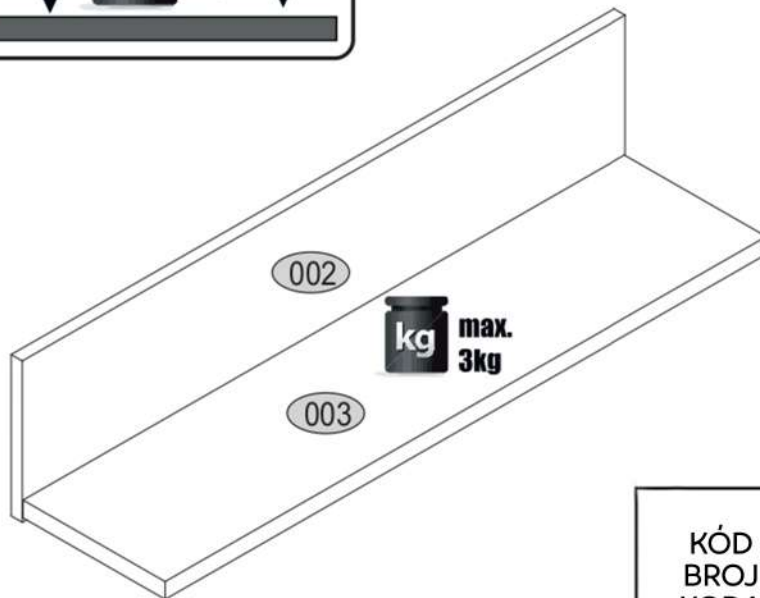

KAROS 90

KÓD BROJ KODA COD	ROZMER/ROZMĚR/DIMENZIÓ DIMENZIJA/DIMENZIJE/DIMENSIUNE				BAĽÍK BALÍČEK CSOMAG PAKET PACHET
003	864	204	22	1	1/1
002	866	200	16	1	1/1
PRÍSLUŠENSTVO/PŘÍSLUŠENSTVÍ KIEGÉSZÍTŐK/PRIBOR DODATKI/ACCESORII				1	1/1

<p>4x f1</p> <p>Ø8x30</p> 	<p>4x e19</p> 	<p>2x e2</p> 	<p>4x e1</p> <p>Ø7x50</p> 
<p>2x f3</p> 	<p>2x g2</p> 	<p>2x p17</p> <p>Ø6.0x50</p> 	<p>1x z1</p> 

1	e19 x4	e2 x2	f1 x4	g2 x2
----------	-----------	----------	----------	----------

2	e1 x4
----------	----------

3	f3 x2	p17 x2
----------	----------	-----------