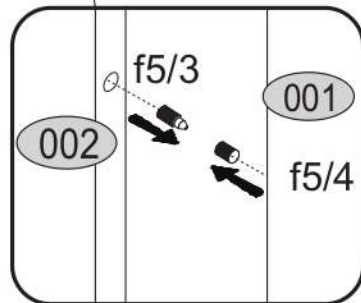

# KAROS 160/210

28x f1  Ø8x30		20x r1  15x12	
12x s2		1x z1	
6x f5/3		6x f5/4	
20x r16  Ø5x24		8x k1	
32x p21  Ø4x30		2x l-750	
16x e2		8x e3	

KÓD BROJ KODA COD	ROZMER/ROZMĚR/DIMENZIÓ DIMENZIJA/DIMENZIJE/DIMENSIUNE				BALÍK BALÍČEK CSOMAG PAKET PACHET
001	805	908	22	2	1/2
003	500	908	22	1	1/2
004	1512	100	16	2	2/2
005	729	120	16	2	1/2
006	729	120	16	2	1/2
007	729	120	16	2	1/2
008	729	120	16	2	1/2
009	780	100	16	2	2/2
010	780	100	16	2	2/2
PRÍSLUŠENSTVO/PŘÍSLUŠENSTVÍ KIEGÉSZÍTŐK/PŘIBOR DODATKI/ACCESORII				1	1/2

<b>4</b>	f5/3	f5/4	e2
	x3	x3	x16

<b>5</b>	p21	s2
	x32	x12