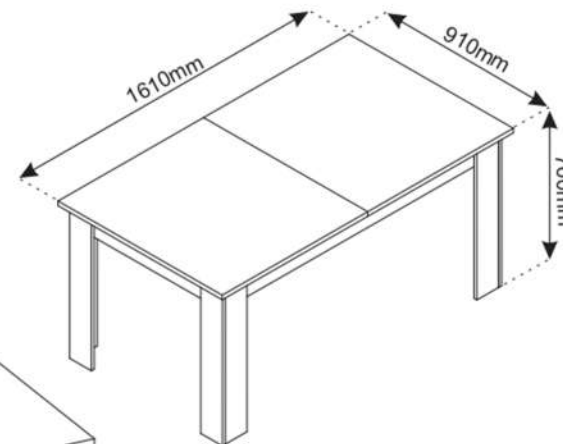

# KAROS 160/210

28x f1  Ø8x30		20x r1  15x12	
12x s2		1x z1	
6x f5/3		6x f5/4	
20x r16  Ø5x24		8x k1	
32x p21  Ø4x30		2x l-750	
16x e2		8x e3	

KÓD BROJ KODA COD	ROZMER/ROZMĚR/DIMENZIÓ DIMENZIJA/DIMENZIJE/DIMENSIUNE				BALÍK BALÍČEK CSOMAG PAKET PACHET
001	805	908	22	2	1/2
003	500	908	22	1	1/2
004	1512	100	16	2	2/2
005	729	120	16	2	1/2
006	729	120	16	2	1/2
007	729	120	16	2	1/2
008	729	120	16	2	1/2
009	780	100	16	2	2/2
010	780	100	16	2	2/2
PRÍSLUŠENSTVO/PŘÍSLUŠENSTVÍ KIEGÉSZÍTŐK/PŘIBOR DODATKI/ACCESORII				1	1/2

<b>4</b>	f5/3	f5/4	e2
	x3	x3	x16

<b>5</b>	p21	s2
	x32	x12