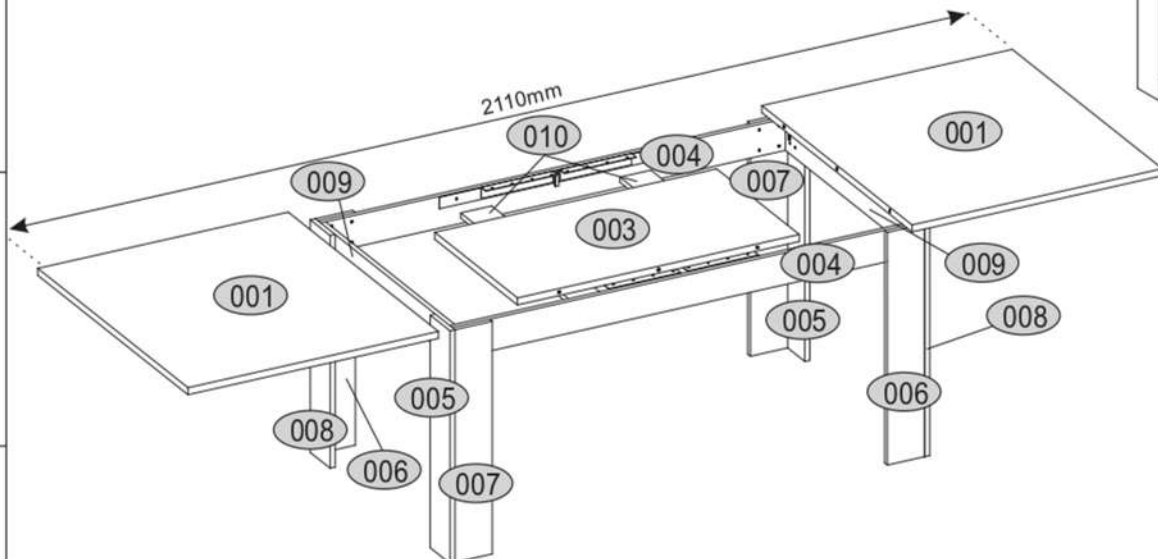

# KAROS 160/210

28x f1  Ø8x30		20x r1  15x12	
12x s2		1x z1	
6x f5/3		6x f5/4	
20x r16  Ø5x24		8x k1	
32x p21  Ø4x30		2x l-750	
16x e2		8x e3	

KÓD BROJ KODA COD	ROZMER/ROZMĚR/DIMENZIÓ DIMENZIJA/DIMENZIJE/DIMENSIUNE				BALÍK BALÍČEK CSOMAG PAKET PACHET
001	805	908	22	2	1/2
003	500	908	22	1	1/2
004	1512	100	16	2	2/2
005	729	120	16	2	1/2
006	729	120	16	2	1/2
007	729	120	16	2	1/2
008	729	120	16	2	1/2
009	780	100	16	2	2/2
010	780	100	16	2	2/2
PRÍSLUŠENSTVO/PŘÍSLUŠENSTVÍ KIEGÉSZÍTŐK/PŘIBOR DODATKI/ACCESORII				1	1/2

<b>4</b>	f5/3	f5/4	e2
	x3	x3	x16

<b>5</b>	p21	s2
	x32	x12