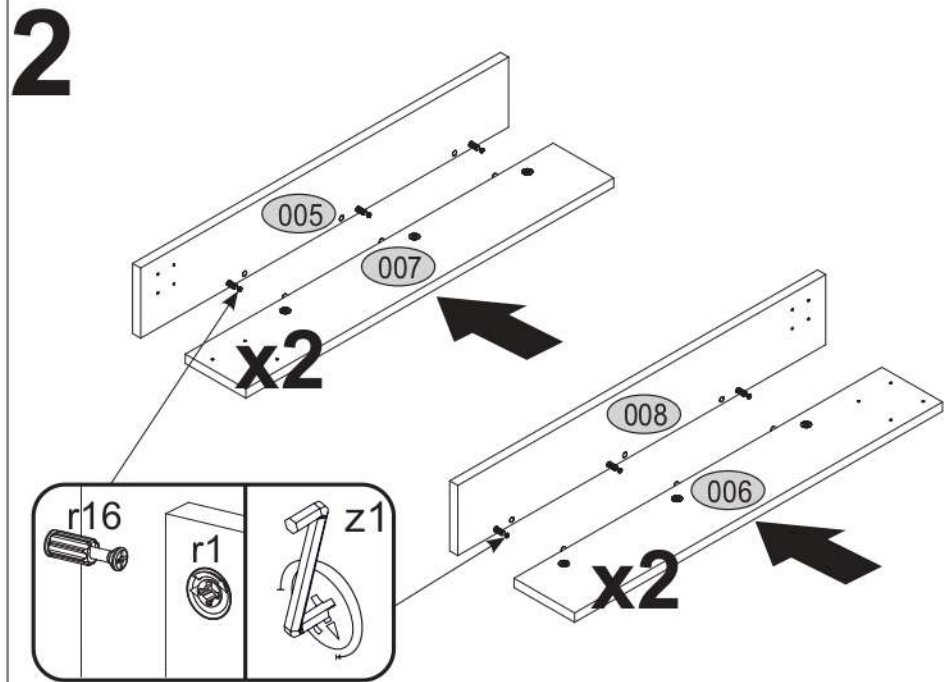

# KAROS 160/210

28x f1  Ø8x30		20x r1  15x12	
12x s2		1x z1	
6x f5/3		6x f5/4	
20x r16  Ø5x24		8x k1	
32x p21  Ø4x30		2x l-750	
16x e2		8x e3	

KÓD BROJ KODA COD	ROZMER/ROZMĚR/DIMENZIÓ DIMENZIJA/DIMENZIJE/DIMENSIUNE				BALÍK BALÍČEK CSOMAG PAKET PACHET
001	805	908	22	2	1/2
003	500	908	22	1	1/2
004	1512	100	16	2	2/2
005	729	120	16	2	1/2
006	729	120	16	2	1/2
007	729	120	16	2	1/2
008	729	120	16	2	1/2
009	780	100	16	2	2/2
010	780	100	16	2	2/2
PRÍSLUŠENSTVO/PŘÍSLUŠENSTVÍ KIEGÉSZÍTŐK/PŘIBOR DODATKI/ACCESORII				1	1/2

<b>4</b>	f5/3	f5/4	e2
	x3	x3	x16

<b>5</b>	p21	s2
	x32	x12