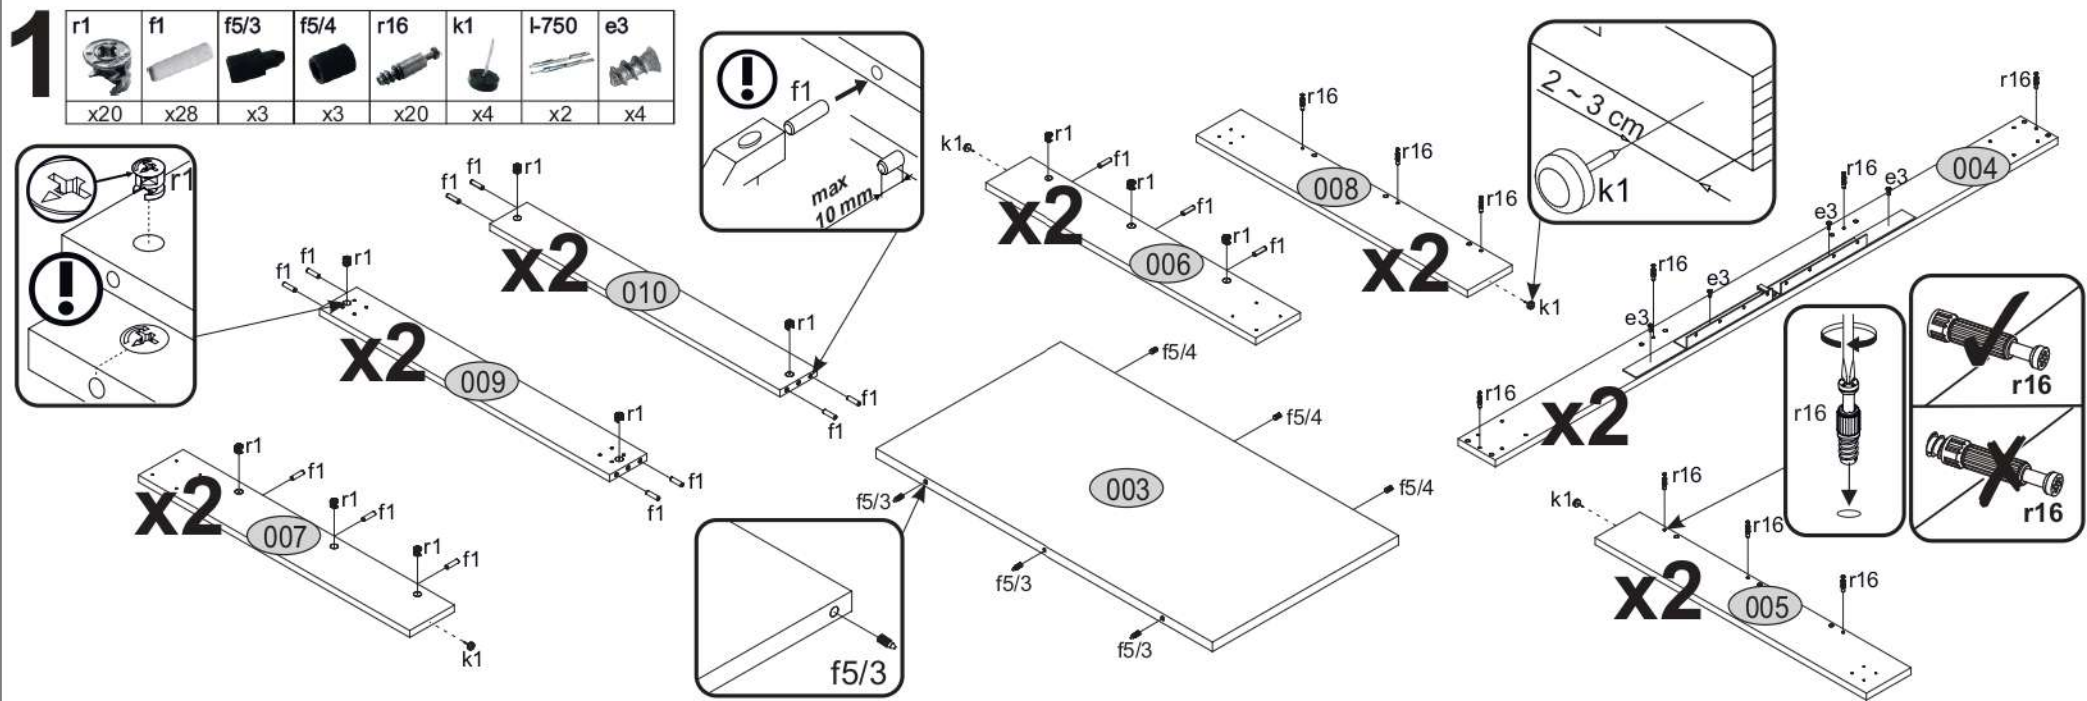

# KAROS 160/210

28x f1  Ø8x30		20x r1  15x12	
12x s2		1x z1	
6x f5/3		6x f5/4	
20x r16  Ø5x24		8x k1	
32x p21  Ø4x30		2x l-750	
16x e2		8x e3	

KÓD BROJ KODA COD	ROZMER/ROZMĚR/DIMENZIÓ DIMENZIJA/DIMENZIJE/DIMENSIUNE				BALÍK BALÍČEK CSOMAG PAKET PACHET
001	805	908	22	2	1/2
003	500	908	22	1	1/2
004	1512	100	16	2	2/2
005	729	120	16	2	1/2
006	729	120	16	2	1/2
007	729	120	16	2	1/2
008	729	120	16	2	1/2
009	780	100	16	2	2/2
010	780	100	16	2	2/2
PRÍSLUŠENSTVO/PŘÍSLUŠENSTVÍ KIEGÉSZÍTŐK/PŘIBOR DODATKI/ACCESORII				1	1/2

<b>4</b>	f5/3	f5/4	e2
	x3	x3	x16

<b>5</b>	p21	s2
	x32	x12