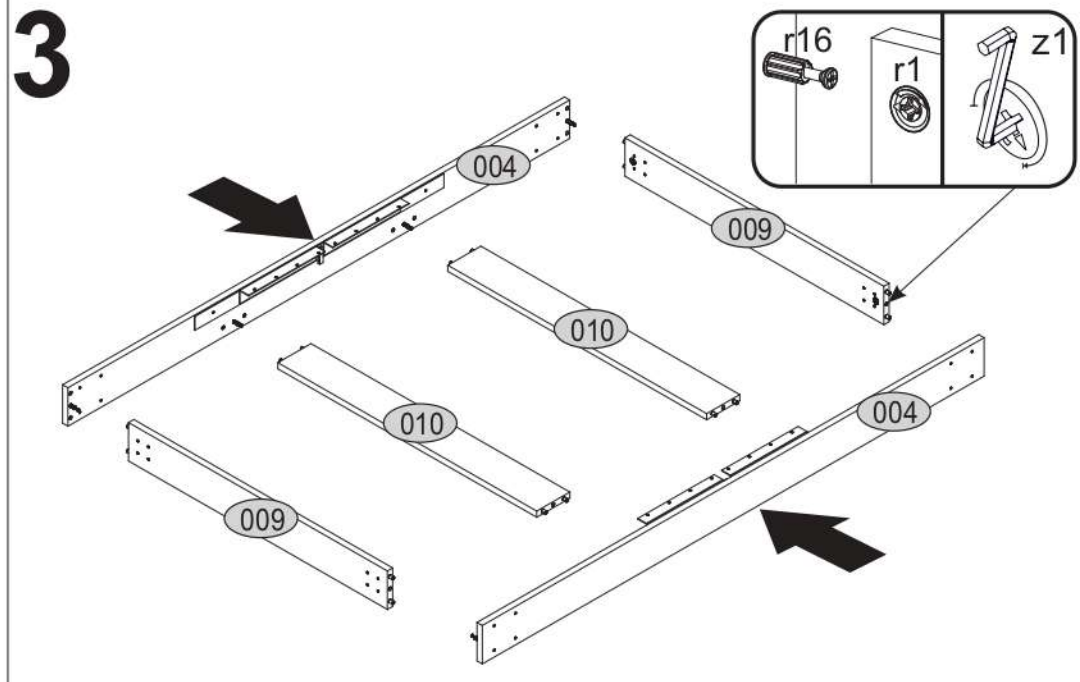

# KAROS 160/210

28x f1  Ø8x30		20x r1  15x12	
12x s2		1x z1	
6x f5/3		6x f5/4	
20x r16  Ø5x24		8x k1	
32x p21  Ø4x30		2x l-750	
16x e2		8x e3	

KÓD BROJ KODA COD	ROZMER/ROZMĚR/DIMENZIÓ DIMENZIJA/DIMENZIJE/DIMENSIUNE				BALÍK BALÍČEK CSOMAG PAKET PACHET
001	805	908	22	2	1/2
003	500	908	22	1	1/2
004	1512	100	16	2	2/2
005	729	120	16	2	1/2
006	729	120	16	2	1/2
007	729	120	16	2	1/2
008	729	120	16	2	1/2
009	780	100	16	2	2/2
010	780	100	16	2	2/2
PRÍSLUŠENSTVO/PŘÍSLUŠENSTVÍ KIEGÉSZÍTŐK/PŘIBOR DODATKI/ACCESORII				1	1/2

<b>4</b>	f5/3	f5/4	e2
	x3	x3	x16

<b>5</b>	p21	s2
	x32	x12