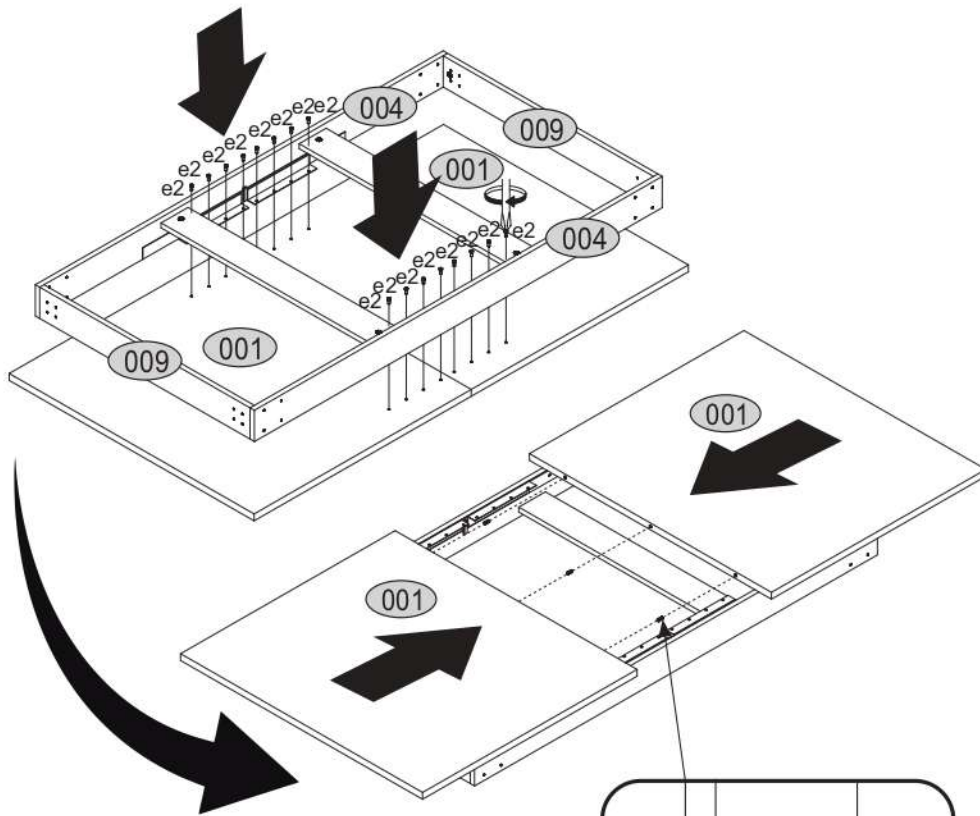

# KAROS 160/210

28x f1  Ø8x30		20x r1  15x12	
12x s2		1x z1	
6x f5/3		6x f5/4	
20x r16  Ø5x24		8x k1	
32x p21  Ø4x30		2x l-750	
16x e2		8x e3	

KÓD BROJ KODA COD	ROZMER/ROZMĚR/DIMENZIÓ DIMENZIJA/DIMENZIJE/DIMENSIUNE				BALÍK BALÍČEK CSOMAG PAKET PACHET
001	805	908	22	2	1/2
003	500	908	22	1	1/2
004	1512	100	16	2	2/2
005	729	120	16	2	1/2
006	729	120	16	2	1/2
007	729	120	16	2	1/2
008	729	120	16	2	1/2
009	780	100	16	2	2/2
010	780	100	16	2	2/2
PRÍSLUŠENSTVO/PŘÍSLUŠENSTVÍ KIEGÉSZÍTŐK/PŘIBOR DODATKI/ACCESORII				1	1/2

<b>4</b>	f5/3	f5/4	e2
	x3	x3	x16

<b>5</b>	p21	s2
	x32	x12