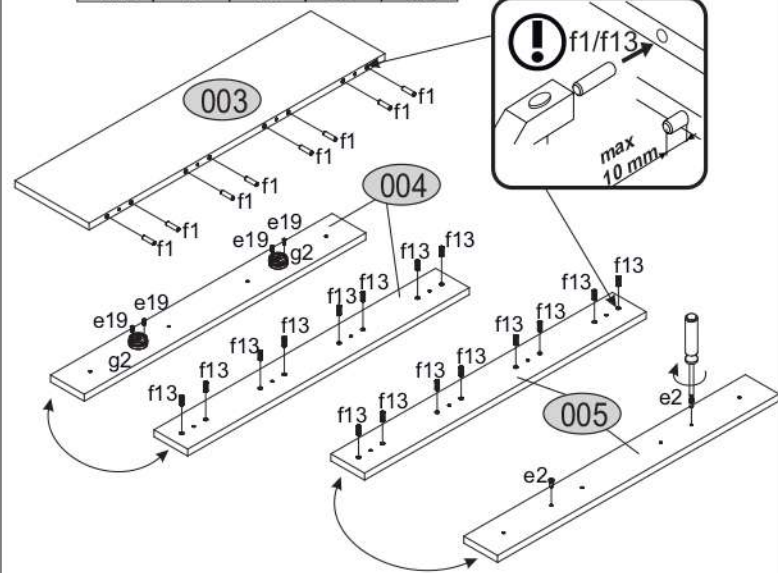

1. **1**

f13	e19	f1	g2	e2
x16	x4	x8	x2	x2