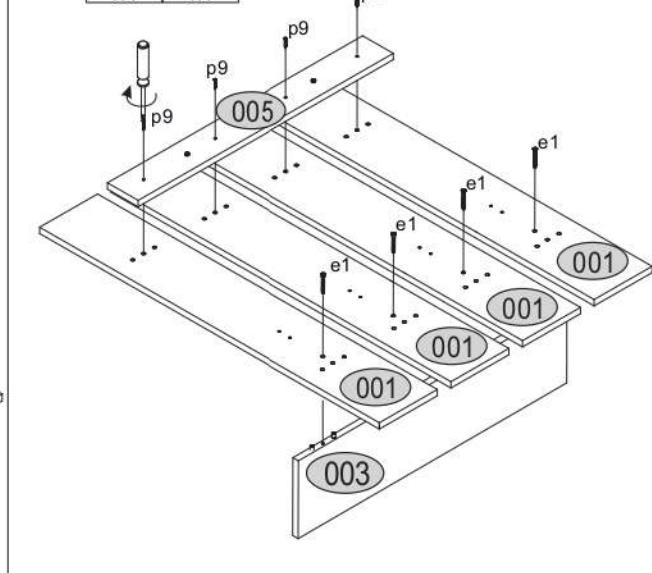

1. **1**

f13	e19	f1	g2	e2
x16	x4	x8	x2	x2

1. **2**

p9	e1
x4	x4

1. **3**

j8	g435.12
x8	x4

1. **4**

p9
x4

1. **5**

f3	p17
x2	x2