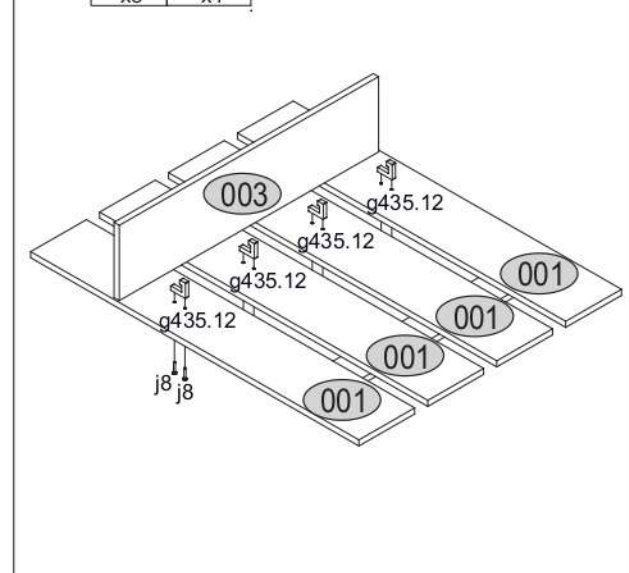

1. **3**

j8	g435.12
x8	x4