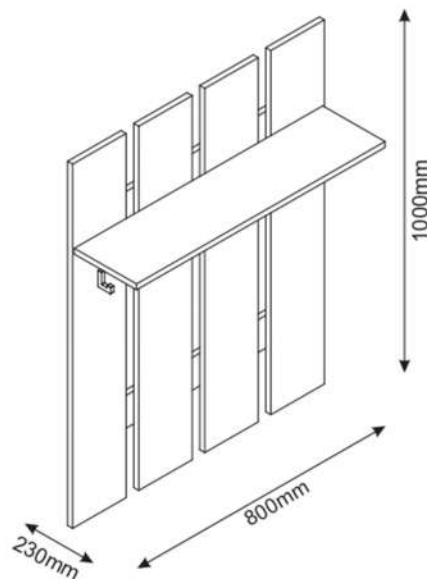

# KAROS 80

KÓD BROJ KODA COD	ROZMER/ROZMĚR/DIMENZIÓ DIMENZIJA/DIMENZIJE/DIMENSIUNE				BALÍK BALÍČEK CSOMAG PAKET PACHET
001	1000	170	16	4	1/1
003	790	198	16	1	1/1
004	752	90	16	1	1/1
005	752	90	16	1	1/1
PRÍSLUŠENSTVO/PŘÍSLUŠENSTVÍ KIEGÉSZÍTŐK/PRIBOR DODATKI/ACCESORII				1	1/1

<p><b>4x e1</b> Ø7x50</p> 	<p><b>4x e19</b> Ø5x9</p> 	<p><b>2x e2</b> Ø6.3x13</p> 	<p><b>8x f1</b> Ø8x30</p> 
<p><b>16x f13</b> Ø8x20</p> 	<p><b>2x f3</b></p> 	<p><b>2x g2</b></p> 	<p><b>8x j8</b> Ø4x25</p> 
<p><b>2x p17</b> Ø6x50</p> 	<p><b>8x p9</b> Ø4x30</p> 	<p><b>4x g435.12</b></p> 	<p><b>1x z1</b></p> 