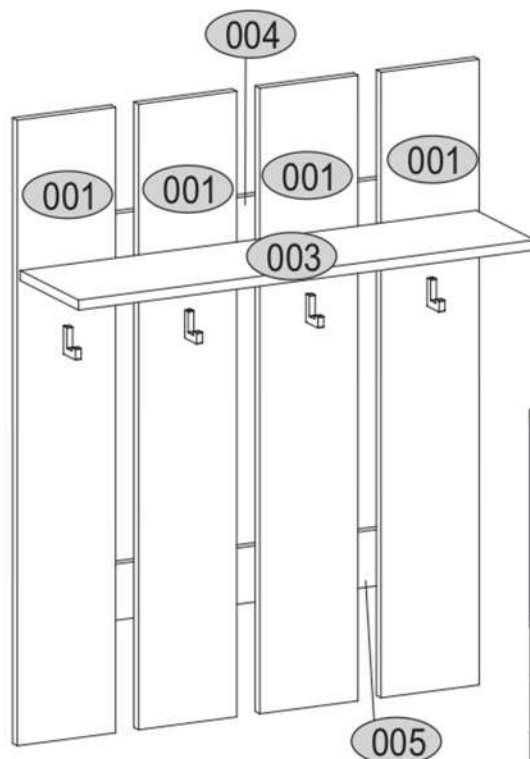

# KAROS 80

KÓD BROJ KODA COD	ROZMER/ROZMĚR/DIMENZIÓ DIMENZIJA/DIMENZIJE/DIMENSIUNE				BALÍK BALÍČEK CSOMAG PAKET PACHET
001	1000	170	16	4	1/1
003	790	198	16	1	1/1
004	752	90	16	1	1/1
005	752	90	16	1	1/1
PRÍSLUŠENSTVO/PŘÍSLUŠENSTVÍ KIEGÉSZÍTŐK/PRIBOR DODATKI/ACCESORII				1	1/1

<p><b>4x e1</b> Ø7x50</p> 	<p><b>4x e19</b> Ø5x9</p> 	<p><b>2x e2</b> Ø6.3x13</p> 	<p><b>8x f1</b> Ø8x30</p> 
<p><b>16x f13</b> Ø8x20</p> 	<p><b>2x f3</b></p> 	<p><b>2x g2</b></p> 	<p><b>8x j8</b> Ø4x25</p> 
<p><b>2x p17</b> Ø6x50</p> 	<p><b>8x p9</b> Ø4x30</p> 	<p><b>4x g435.12</b></p> 	<p><b>1x z1</b></p> 