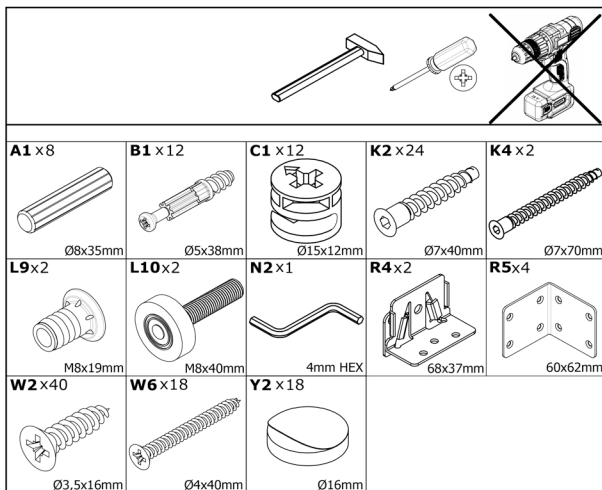

MONTANA

L2

No.	L[mm]	W[mm]	H[mm]	PCS	BOX
1	1905	1000	22	1	2/3
2	1858	250	22	1	2/3
3	2015	250	22	2	1/3
4	450	250	22	2	2/3
5	905	40	20	2	3/3
6	450	250	22	1	2/3
7	450	250	22	1	2/3
8	450	250	22	1	2/3
9	450	250	22	1	2/3
10	1998	65	40	1	1/3
11	250	65	40	2	3/3

1

2

3

4

5

6

7

8

9

10

11

C1 x4
Ø15x12mm

12

W2x32

Ø3,5x16mm

R5x4

60x62mm

13

14

15

16

17

18