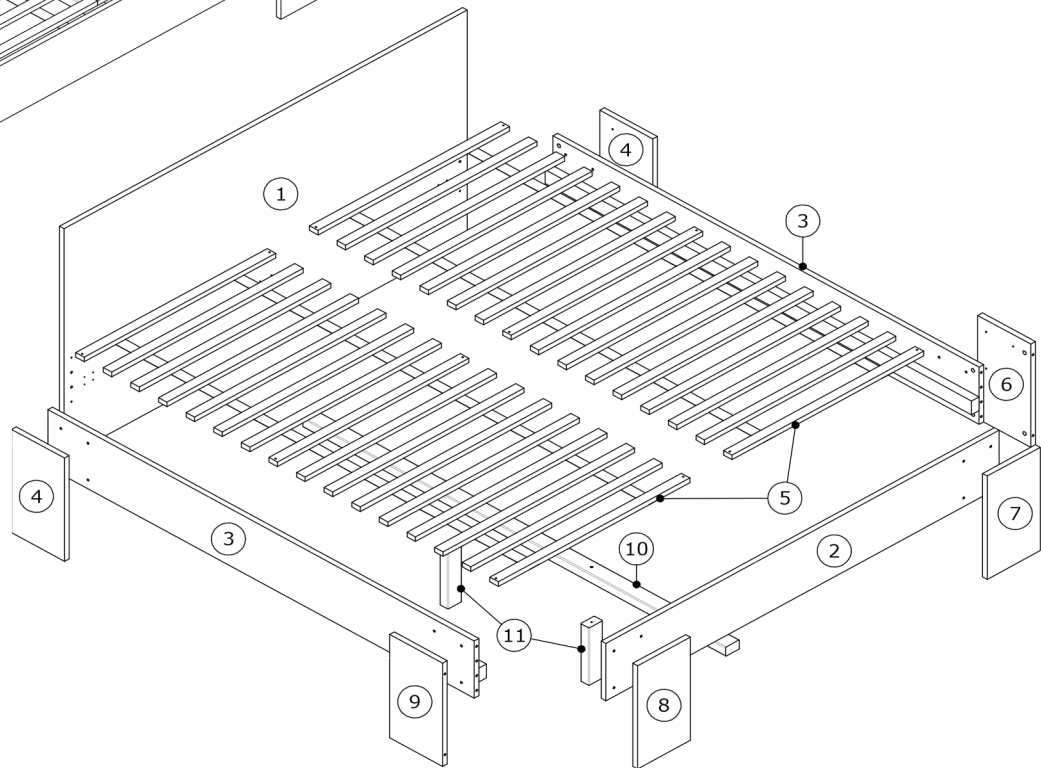

MONTANA

L2

No.	L[mm]	W[mm]	H[mm]	PCS	BOX
1	1905	1000	22	1	2/3
2	1858	250	22	1	2/3
3	2015	250	22	2	1/3
4	450	250	22	2	2/3
5	905	40	20	2	3/3
6	450	250	22	1	2/3
7	450	250	22	1	2/3
8	450	250	22	1	2/3
9	450	250	22	1	2/3
10	1998	65	40	1	1/3
11	250	65	40	2	3/3

1

2

3

4

5

6

7

8

9

10

11

C1 x4
Ø15x12mm

12

W2x32

Ø3,5x16mm

R5x4

60x62mm

13

14

15

16

17

18