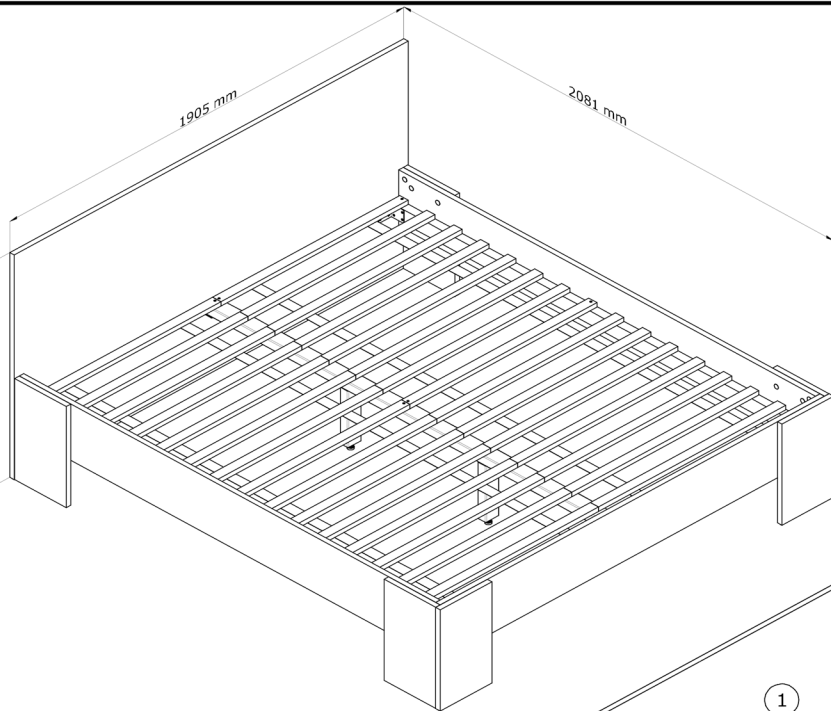

MONTANA

L2

No.	L[mm]	W[mm]	H[mm]	PCS	BOX
1	1905	1000	22	1	2/3
2	1858	250	22	1	2/3
3	2015	250	22	2	1/3
4	450	250	22	2	2/3
5	905	40	20	2	3/3
6	450	250	22	1	2/3
7	450	250	22	1	2/3
8	450	250	22	1	2/3
9	450	250	22	1	2/3
10	1998	65	40	1	1/3
11	250	65	40	2	3/3

9

10

11

C1 x4
Ø15x12mm

12

W2x32

Ø3,5x16mm

R5x4

60x62mm

13

14

15

16

17

18