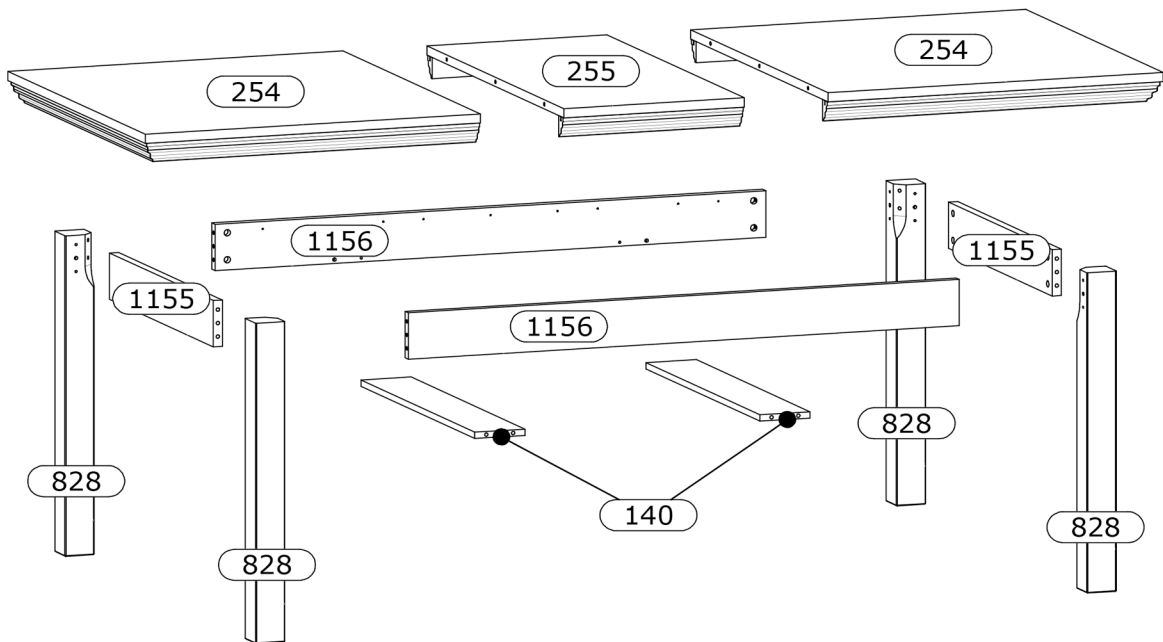

Royal

ST

A1 x 12 	A4 x 6 	A5 x 6 	B1 x 20 	B3 x 8
C1 x 20 	I3 x 8 	I4 x 8 	I16 x 4 	J6 x 20
N4 x 1 	N5 x 1 	P15 x 2 	R3 x 4 	W2 x 38
W3 x 32 	Y3 x 4 			

Nr	L[mm]	W[mm]	H[mm]	PCS	BOX
1155	110	680	22	2	3/3
1156	110	1315	22	2	3/3
140	746	120	15	2	2/3
254	900	800	72	2	1/3
255	900	430	72	1	2/3
828	760	70	70	4	2/3

1

B1 x16 Ø5x38mm	B3 x8 Ø8x60mm	N4 x1	Y3 x4 Ø50mm
--------------------------	-------------------------	--------------	-----------------------

x4

2

A1 x4 Ø8x35mm	C1 x8 Ø15x12mm
-------------------------	--------------------------

x2

3

A1 x4 Ø8x35mm	C1 x4 Ø15x12mm
-------------------------	--------------------------

x2

4

P15 x 2

1150mm

W2 x 18

W2 x 2

∅3,5x16mm

14

W2x12
Ø3,5x16mm

15

I16x2

55x27x12mm

W2x4