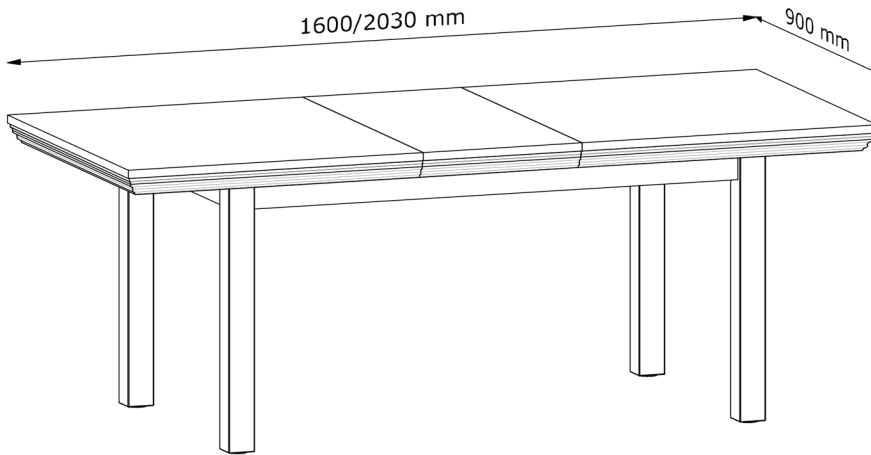

Royal

ST

A1 x 12 	A4 x 6 	A5 x 6 	B1 x 20 	B3 x 8
C1 x 20 	I3 x 8 	I4 x 8 	I16 x 4 	J6 x 20
N4 x 1 	N5 x 1 	P15 x 2 	R3 x 4 	W2 x 38
W3 x 32 	Y3 x 4 			

Nr	L[mm]	W[mm]	H[mm]	PCS	BOX
1155	110	680	22	2	3/3
1156	110	1315	22	2	3/3
140	746	120	15	2	2/3
254	900	800	72	2	1/3
255	900	430	72	1	2/3
828	760	70	70	4	2/3

1

B1 x16 Ø5x38mm	B3 x8 Ø8x60mm	N4 x1	Y3 x4 Ø50mm
--------------------------	-------------------------	--------------	-----------------------

x4

2

A1 x4 Ø8x35mm	C1 x8 Ø15x12mm
-------------------------	--------------------------

x2

3

A1 x4 Ø8x35mm	C1 x4 Ø15x12mm
-------------------------	--------------------------

x2

4

P15 x 2

1150mm

W2 x 18