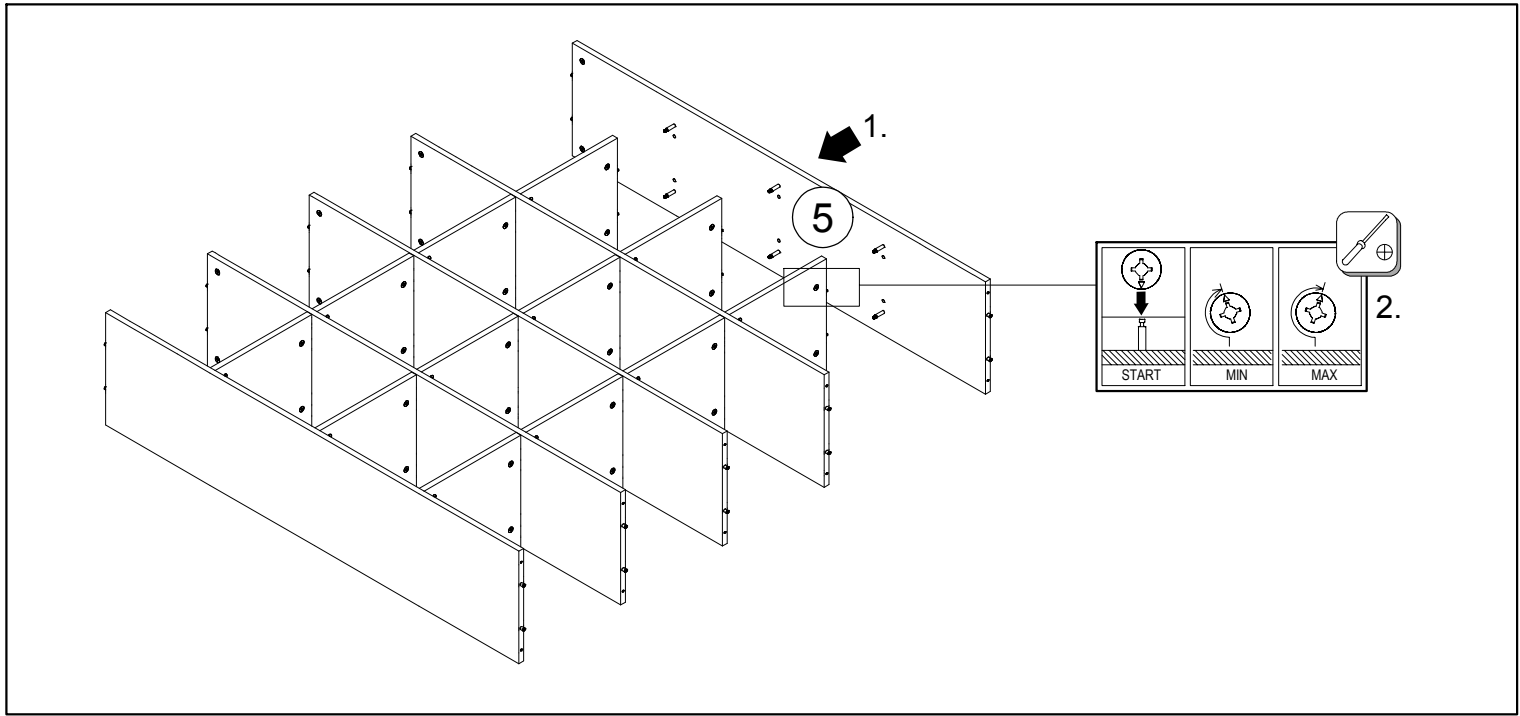

SK NÁVOD NA MONTÁŽ
 CZ MONTÁŽNÍ NÁVOD
 HU SZERELÉSI UTASÍTÁS
 DE MONTAGEANLEITUNG

SARAH

	1390	mm
	1439	
	330	

ID	ID	Part	Qty	Unit
09519	②	1392*328*16	1x	2/2
09221	③	327*326*16	12x	1/2
09226	④	1392*328*16	3x	2/2
09520	⑤	1392*328*16	1x	1/2
09220	⑥	1390*330*16	1x	1/2
09521	⑦	1390*330*16	1x	1/2

27000,00	34902,00	70013,01	70021,01	22250,00	22300,00	30080,00
A 68x	B 58x	C 58x	D 58x	E 6x	F 10x	G 6x

A	68x	C	58x	D	58x
---	-----	---	-----	---	-----

3x

12x

	Ø4,5x25		
E	6x	G	6x