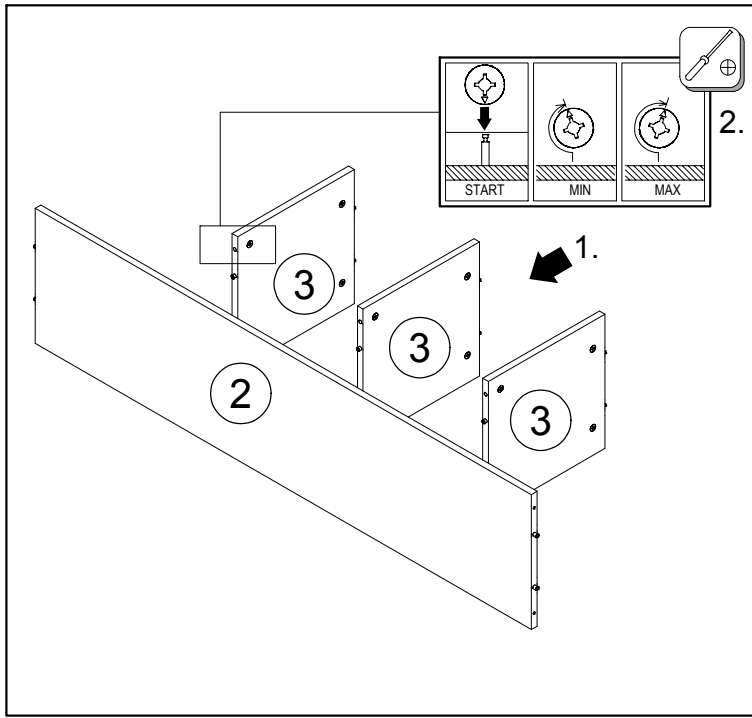

SK NÁVOD NA MONTÁŽ
 CZ MONTÁŽNÍ NÁVOD
 HU SZERELÉSI UTASÍTÁS
 DE MONTAGEANLEITUNG

SARAH

	1390	mm
	1439	
	330	

ID	ID	Part	Qty	Unit
09519	②	1392*328*16	1x	2/2
09221	③	327*326*16	12x	1/2
09226	④	1392*328*16	3x	2/2
09520	⑤	1392*328*16	1x	1/2
09220	⑥	1390*330*16	1x	1/2
09521	⑦	1390*330*16	1x	1/2

27000,00	34902,00	70013,01	70021,01	22250,00	22300,00	30080,00
A 68x	B 58x	C 58x	D 58x	E 6x	F 10x	G 6x

A	68x	C	58x	D	58x
---	-----	---	-----	---	-----

3x

12x

	Ø4,5x25		
E	6x	G	6x