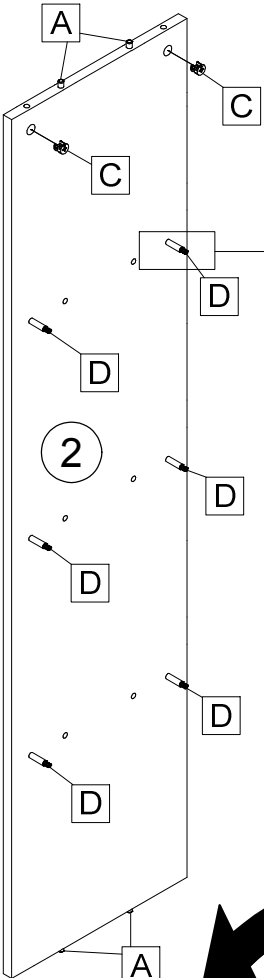

SK NÁVOD NA MONTÁŽ
 CZ MONTÁŽNÍ NÁVOD
 HU SZERELÉSI UTASÍTÁS
 DE MONTAGEANLEITUNG

SARAH

	1390	mm
	1439	
	330	

ID	ID	Part	Qty	Unit
09519	②	1392*328*16	1x	2/2
09221	③	327*326*16	12x	1/2
09226	④	1392*328*16	3x	2/2
09520	⑤	1392*328*16	1x	1/2
09220	⑥	1390*330*16	1x	1/2
09521	⑦	1390*330*16	1x	1/2

27000,00	34902,00	70013,01	70021,01	22250,00	22300,00	30080,00
A 68x	B 58x	C 58x	D 58x	E 6x	F 10x	G 6x

A	68x	C	58x	D	58x
---	-----	---	-----	---	-----

3x

12x

	Ø4,5x25		
E	6x	G	6x