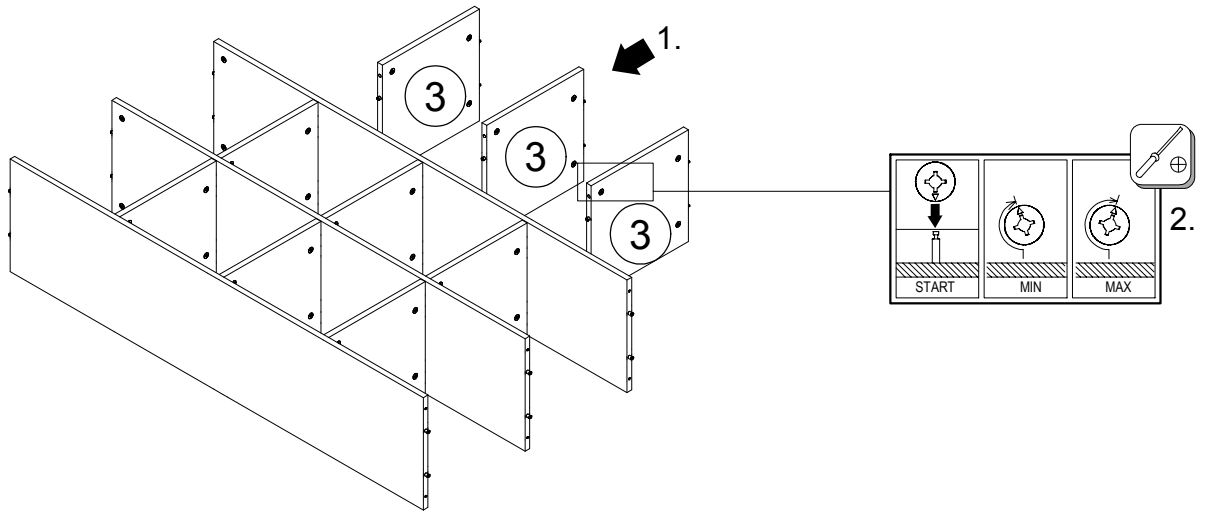

SK NÁVOD NA MONTÁŽ
 CZ MONTÁŽNÍ NÁVOD
 HU SZERELÉSI UTASÍTÁS
 DE MONTAGEANLEITUNG

SARAH

	1390	mm
	1439	
	330	

ID	ID	Part	Qty	Unit
09519	②	1392*328*16	1x	2/2
09221	③	327*326*16	12x	1/2
09226	④	1392*328*16	3x	2/2
09520	⑤	1392*328*16	1x	1/2
09220	⑥	1390*330*16	1x	1/2
09521	⑦	1390*330*16	1x	1/2

27000,00	34902,00	70013,01	70021,01	22250,00	22300,00	30080,00
A 68x	B 58x	C 58x	D 58x	E 6x	F 10x	G 6x

A	68x	C	58x	D	58x
---	-----	---	-----	---	-----

3x

12x

	Ø4,5x25		
E	6x	G	6x