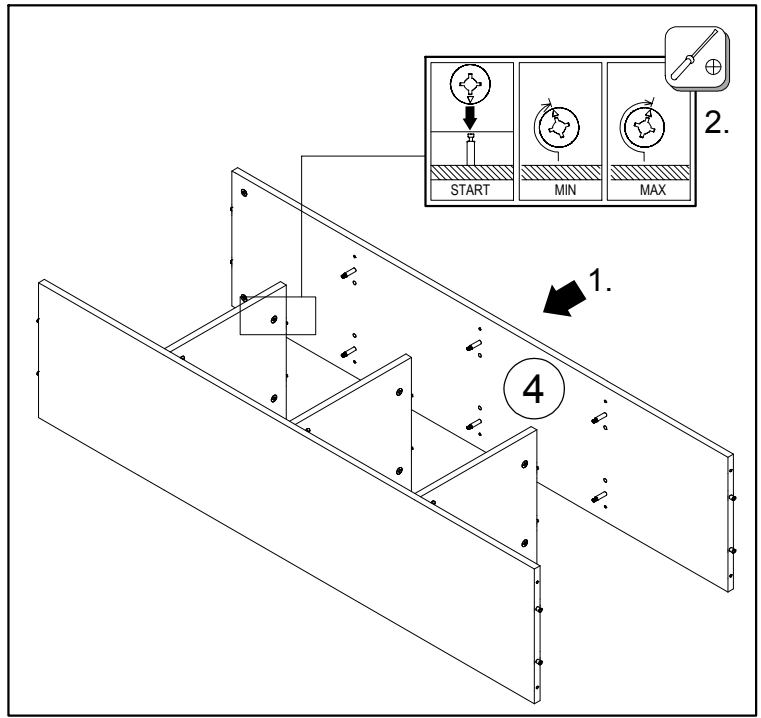

SK NÁVOD NA MONTÁŽ
 CZ MONTÁŽNÍ NÁVOD
 HU SZERELÉSI UTASÍTÁS
 DE MONTAGEANLEITUNG

SARAH

	1390	mm
	1439	
	330	

ID	ID	Part	Qty	Unit
09519	②	1392*328*16	1x	2/2
09221	③	327*326*16	12x	1/2
09226	④	1392*328*16	3x	2/2
09520	⑤	1392*328*16	1x	1/2
09220	⑥	1390*330*16	1x	1/2
09521	⑦	1390*330*16	1x	1/2

27000,00	34902,00	70013,01	70021,01	22250,00	22300,00	30080,00
A 68x	B 58x	C 58x	D 58x	E 6x	F 10x	G 6x

A	68x	C	58x	D	58x
---	-----	---	-----	---	-----

3x

12x

	Ø4,5x25		
E	6x	G	6x