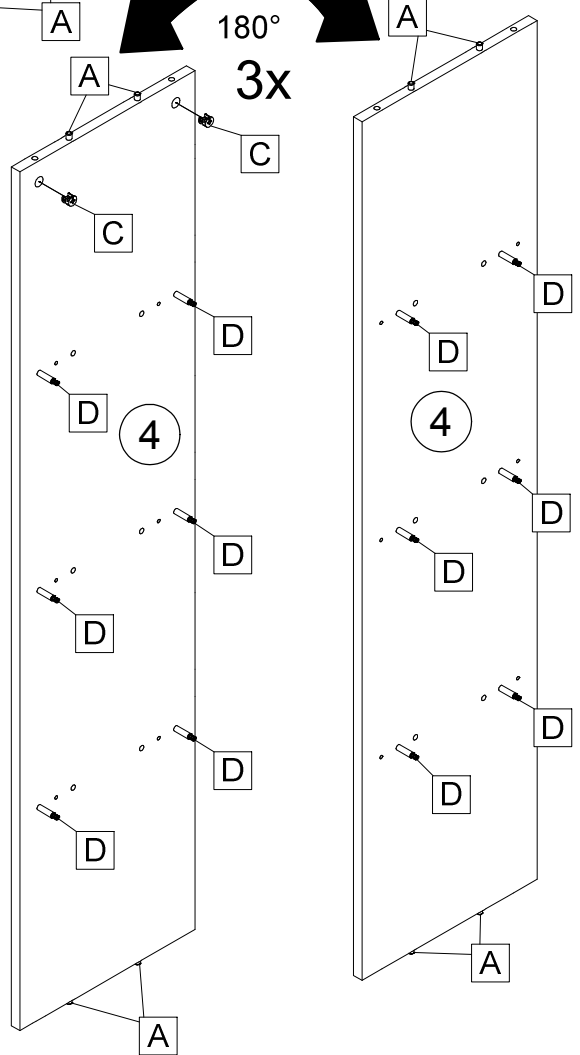

SK NÁVOD NA MONTÁŽ
 CZ MONTÁŽNÍ NÁVOD
 HU SZERELÉSI UTASÍTÁS
 DE MONTAGEANLEITUNG

SARAH

	1390	mm
	1439	
	330	

ID	ID	Part	Qty	Unit
09519	②	1392*328*16	1x	2/2
09221	③	327*326*16	12x	1/2
09226	④	1392*328*16	3x	2/2
09520	⑤	1392*328*16	1x	1/2
09220	⑥	1390*330*16	1x	1/2
09521	⑦	1390*330*16	1x	1/2

27000,00	34902,00	70013,01	70021,01	22250,00	22300,00	30080,00
A 68x	B 58x	C 58x	D 58x	E 6x	F 10x	G 6x

A	68x	C	58x	D	58x
---	-----	---	-----	---	-----

3x

12x

	Ø4,5x25		
E	6x	G	6x