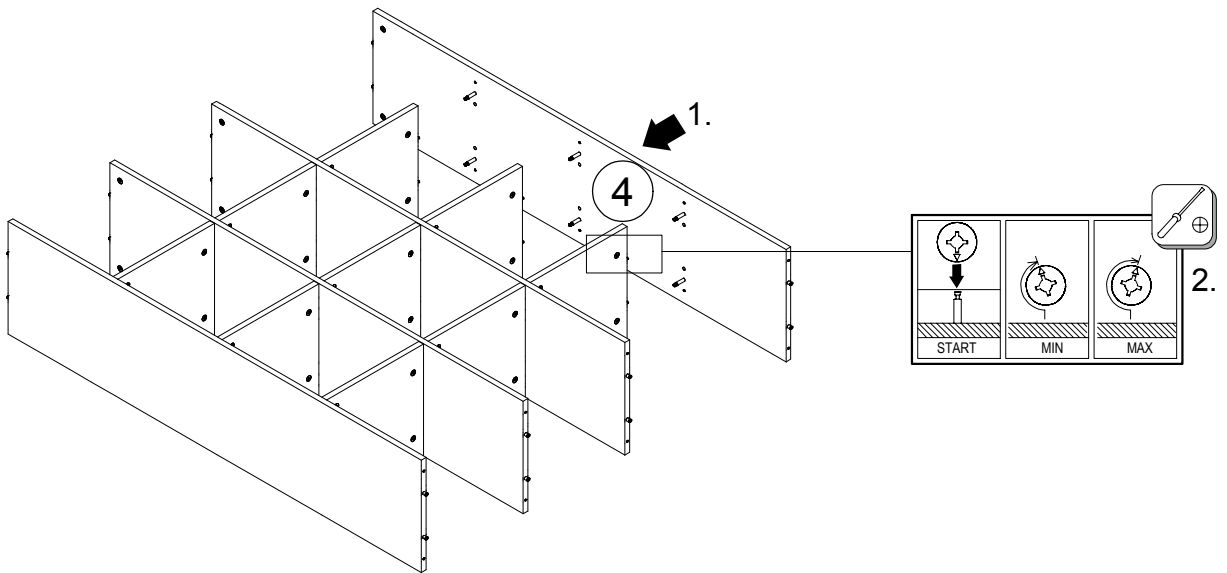

SK NÁVOD NA MONTÁŽ
 CZ MONTÁŽNÍ NÁVOD
 HU SZERELÉSI UTASÍTÁS
 DE MONTAGEANLEITUNG

SARAH

	1390	mm
	1439	
	330	

ID	ID	Part	Qty	Unit
09519	②	1392*328*16	1x	2/2
09221	③	327*326*16	12x	1/2
09226	④	1392*328*16	3x	2/2
09520	⑤	1392*328*16	1x	1/2
09220	⑥	1390*330*16	1x	1/2
09521	⑦	1390*330*16	1x	1/2

27000,00	34902,00	70013,01	70021,01	22250,00	22300,00	30080,00
A 68x	B 58x	C 58x	D 58x	E 6x	F 10x	G 6x

A	68x	C	58x	D	58x
---	-----	---	-----	---	-----

3x

12x

	Ø4,5x25		
E	6x	G	6x