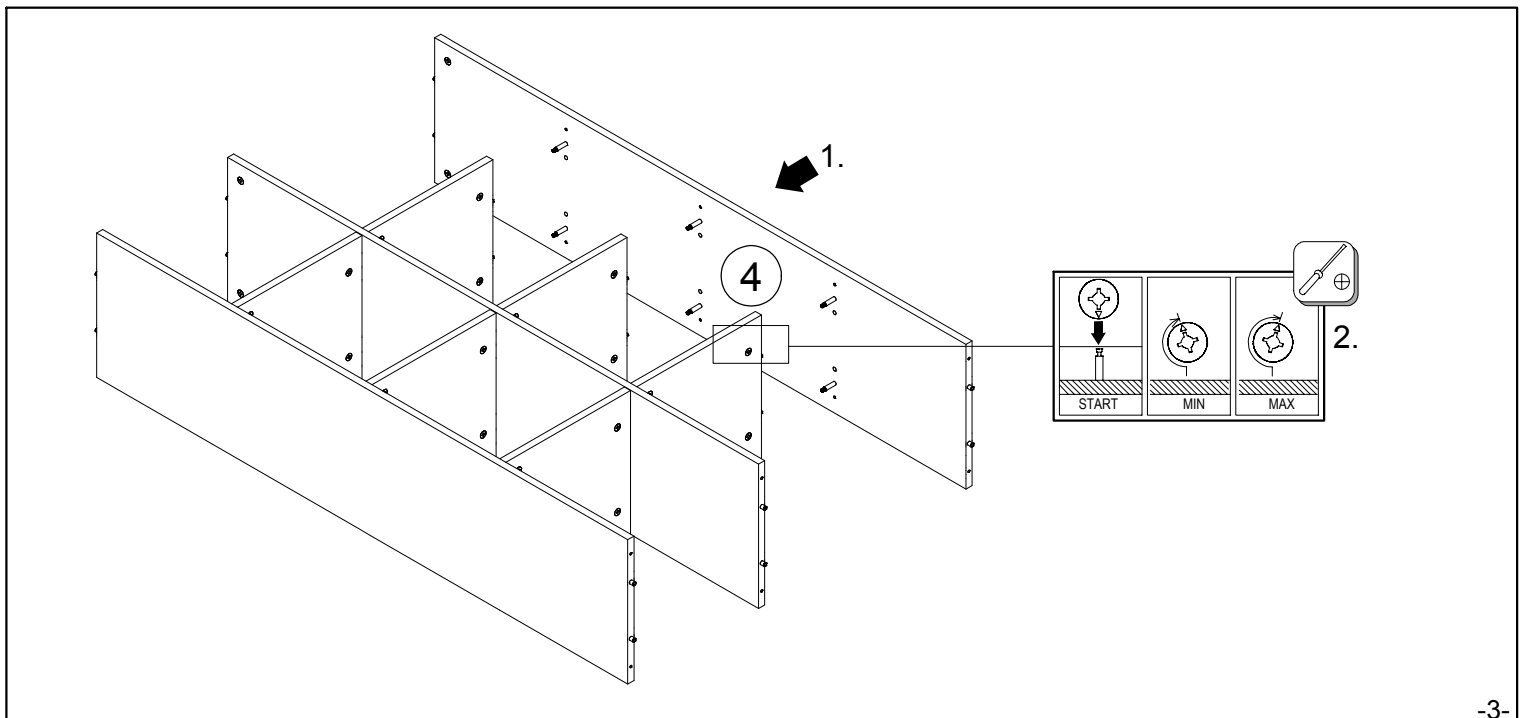

SK NÁVOD NA MONTÁŽ
 CZ MONTÁŽNÍ NÁVOD
 HU SZERELÉSI UTASÍTÁS
 DE MONTAGEANLEITUNG

SARAH

	1390	mm
	1439	
	330	

ID	ID	Part	Qty	Unit
09519	②	1392*328*16	1x	2/2
09221	③	327*326*16	12x	1/2
09226	④	1392*328*16	3x	2/2
09520	⑤	1392*328*16	1x	1/2
09220	⑥	1390*330*16	1x	1/2
09521	⑦	1390*330*16	1x	1/2

27000,00	34902,00	70013,01	70021,01	22250,00	22300,00	30080,00
A 68x	B 58x	C 58x	D 58x	E 6x	F 10x	G 6x

A	68x	C	58x	D	58x
---	-----	---	-----	---	-----

3x

12x

	Ø4,5x25		
E	6x	G	6x