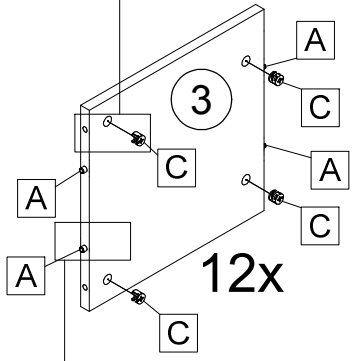

SK NÁVOD NA MONTÁŽ
 CZ MONTÁŽNÍ NÁVOD
 HU SZERELÉSI UTASÍTÁS
 DE MONTAGEANLEITUNG

SARAH

	1390	mm
	1439	
	330	

ID	ID	Part	Qty	Unit
09519	②	1392*328*16	1x	2/2
09221	③	327*326*16	12x	1/2
09226	④	1392*328*16	3x	2/2
09520	⑤	1392*328*16	1x	1/2
09220	⑥	1390*330*16	1x	1/2
09521	⑦	1390*330*16	1x	1/2

27000,00	34902,00	70013,01	70021,01	22250,00	22300,00	30080,00
A 68x	B 58x	C 58x	D 58x	E 6x	F 10x	G 6x

A	68x	C	58x	D	58x
---	-----	---	-----	---	-----

3x

12x

	Ø4,5x25		
E	6x	G	6x