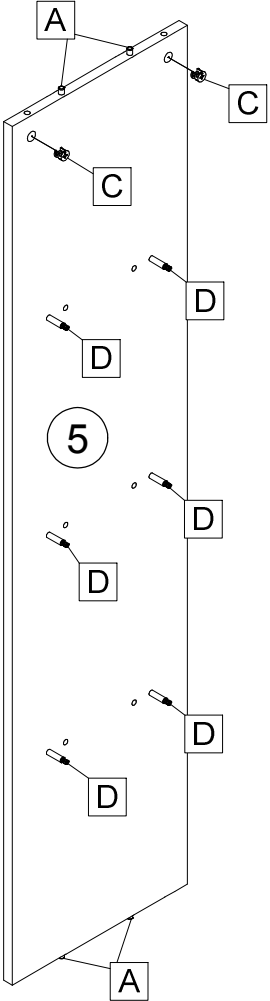

SK NÁVOD NA MONTÁŽ
 CZ MONTÁŽNÍ NÁVOD
 HU SZERELÉSI UTASÍTÁS
 DE MONTAGEANLEITUNG

SARAH

	1390	mm
	1439	
	330	

ID	ID	Part	Qty	Unit
09519	②	1392*328*16	1x	2/2
09221	③	327*326*16	12x	1/2
09226	④	1392*328*16	3x	2/2
09520	⑤	1392*328*16	1x	1/2
09220	⑥	1390*330*16	1x	1/2
09521	⑦	1390*330*16	1x	1/2

27000,00	34902,00	70013,01	70021,01	22250,00	22300,00	30080,00
A 68x	B 58x	C 58x	D 58x	E 6x	F 10x	G 6x

A	68x	C	58x	D	58x
---	-----	---	-----	---	-----

3x

12x

	Ø4,5x25		
E	6x	G	6x