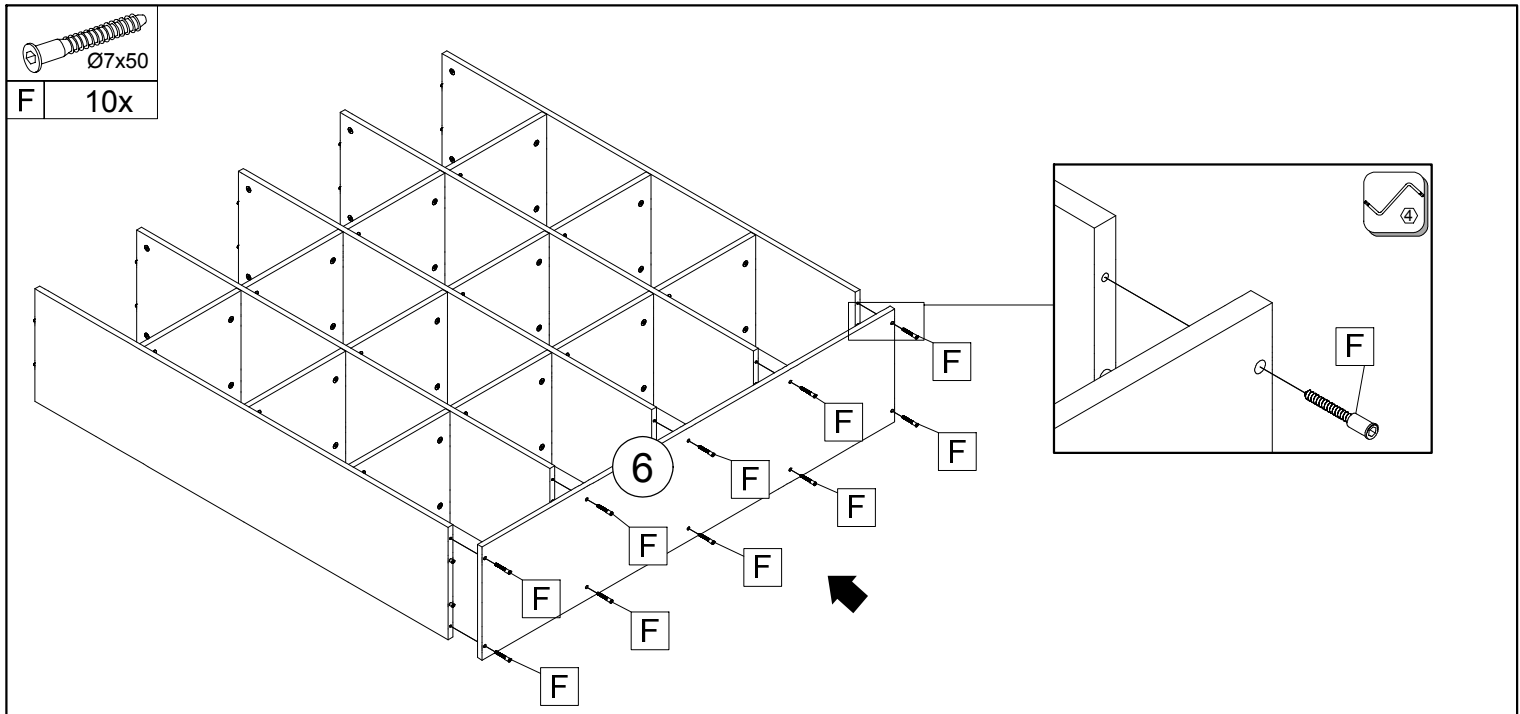

SK NÁVOD NA MONTÁŽ
 CZ MONTÁŽNÍ NÁVOD
 HU SZERELÉSI UTASÍTÁS
 DE MONTAGEANLEITUNG

SARAH

	1390	mm
	1439	
	330	

ID	ID	Part	Qty	Unit
09519	②	1392*328*16	1x	2/2
09221	③	327*326*16	12x	1/2
09226	④	1392*328*16	3x	2/2
09520	⑤	1392*328*16	1x	1/2
09220	⑥	1390*330*16	1x	1/2
09521	⑦	1390*330*16	1x	1/2

27000,00	34902,00	70013,01	70021,01	22250,00	22300,00	30080,00
A 68x	B 58x	C 58x	D 58x	E 6x	F 10x	G 6x

A	68x	C	58x	D	58x
---	-----	---	-----	---	-----

3x

12x

	Ø4,5x25		
E	6x	G	6x