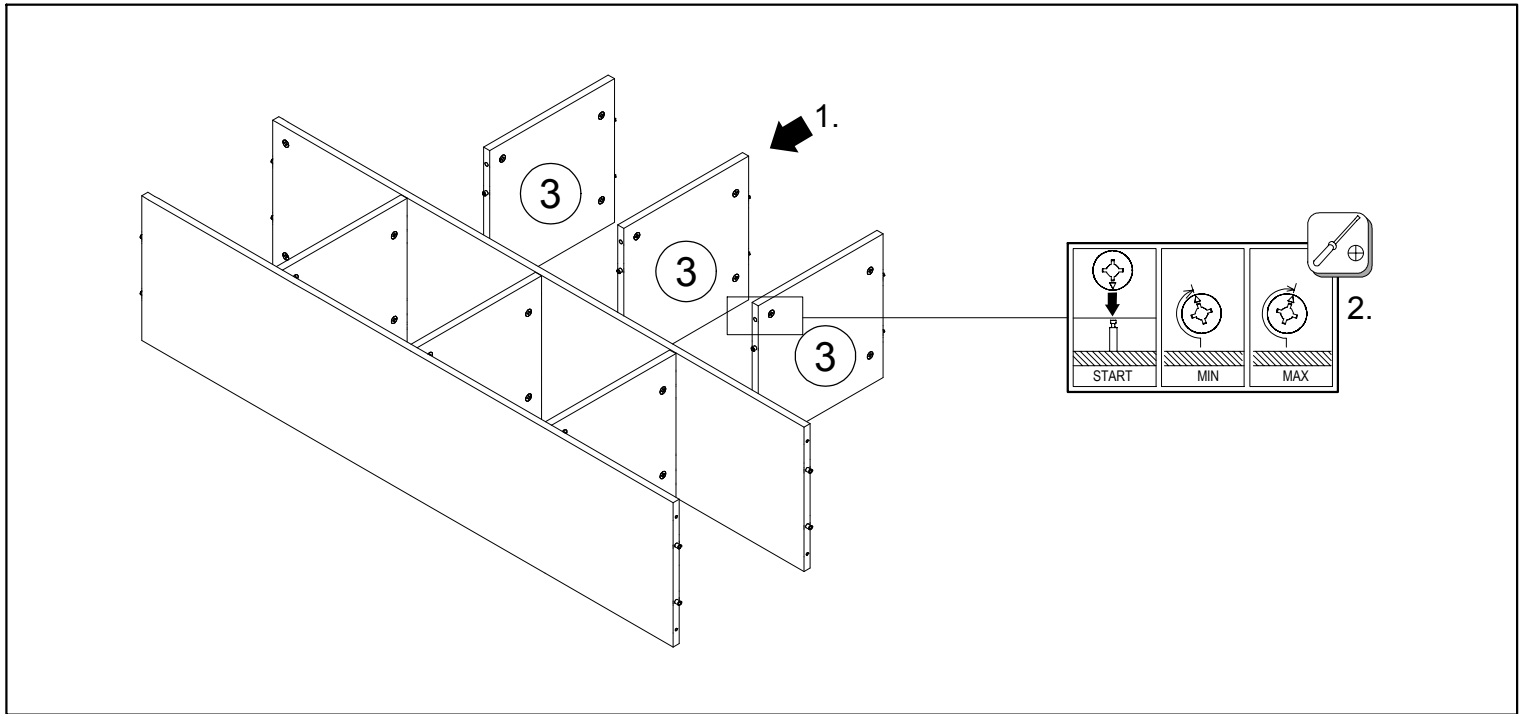

SK NÁVOD NA MONTÁŽ
 CZ MONTÁŽNÍ NÁVOD
 HU SZERELÉSI UTASÍTÁS
 DE MONTAGEANLEITUNG

SARAH

	1390	mm
	1439	
	330	

ID	ID	Part	Qty	Unit
09519	②	1392*328*16	1x	2/2
09221	③	327*326*16	12x	1/2
09226	④	1392*328*16	3x	2/2
09520	⑤	1392*328*16	1x	1/2
09220	⑥	1390*330*16	1x	1/2
09521	⑦	1390*330*16	1x	1/2

27000,00	34902,00	70013,01	70021,01	22250,00	22300,00	30080,00
A 68x	B 58x	C 58x	D 58x	E 6x	F 10x	G 6x

A	68x	C	58x	D	58x
---	-----	---	-----	---	-----

3x

12x

	Ø4,5x25		
E	6x	G	6x