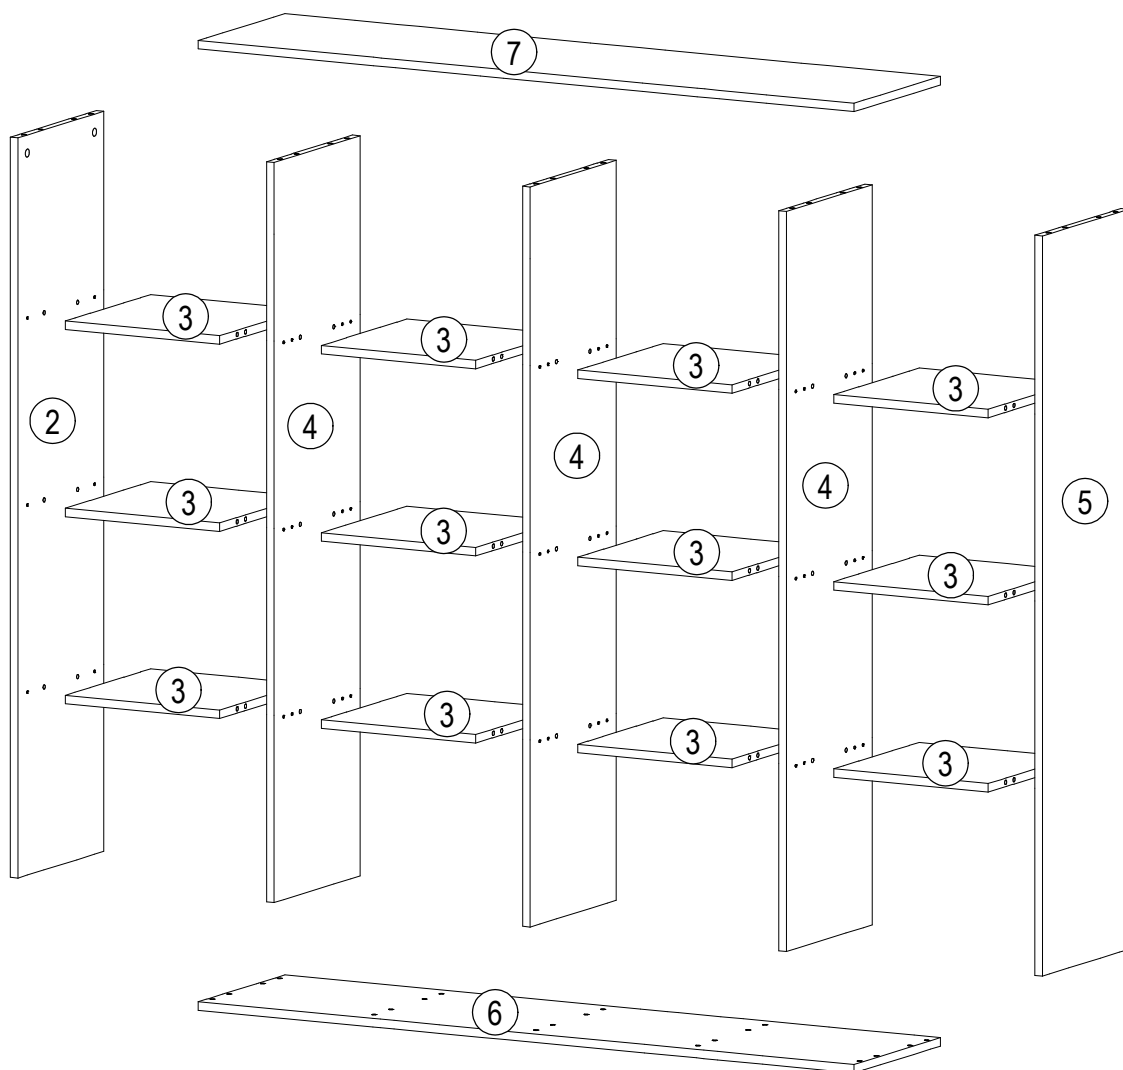

SK NÁVOD NA MONTÁŽ
 CZ MONTÁŽNÍ NÁVOD
 HU SZERELÉSI UTASÍTÁS
 DE MONTAGEANLEITUNG

SARAH

	1390	mm
	1439	
	330	

ID	ID	Part	Qty	Unit
09519	②	1392*328*16	1x	2/2
09221	③	327*326*16	12x	1/2
09226	④	1392*328*16	3x	2/2
09520	⑤	1392*328*16	1x	1/2
09220	⑥	1390*330*16	1x	1/2
09521	⑦	1390*330*16	1x	1/2

27000,00	34902,00	70013,01	70021,01	22250,00	22300,00	30080,00
A 68x	B 58x	C 58x	D 58x	E 6x	F 10x	G 6x

A	68x	C	58x	D	58x
---	-----	---	-----	---	-----

3x

12x

	Ø4,5x25		
E	6x	G	6x