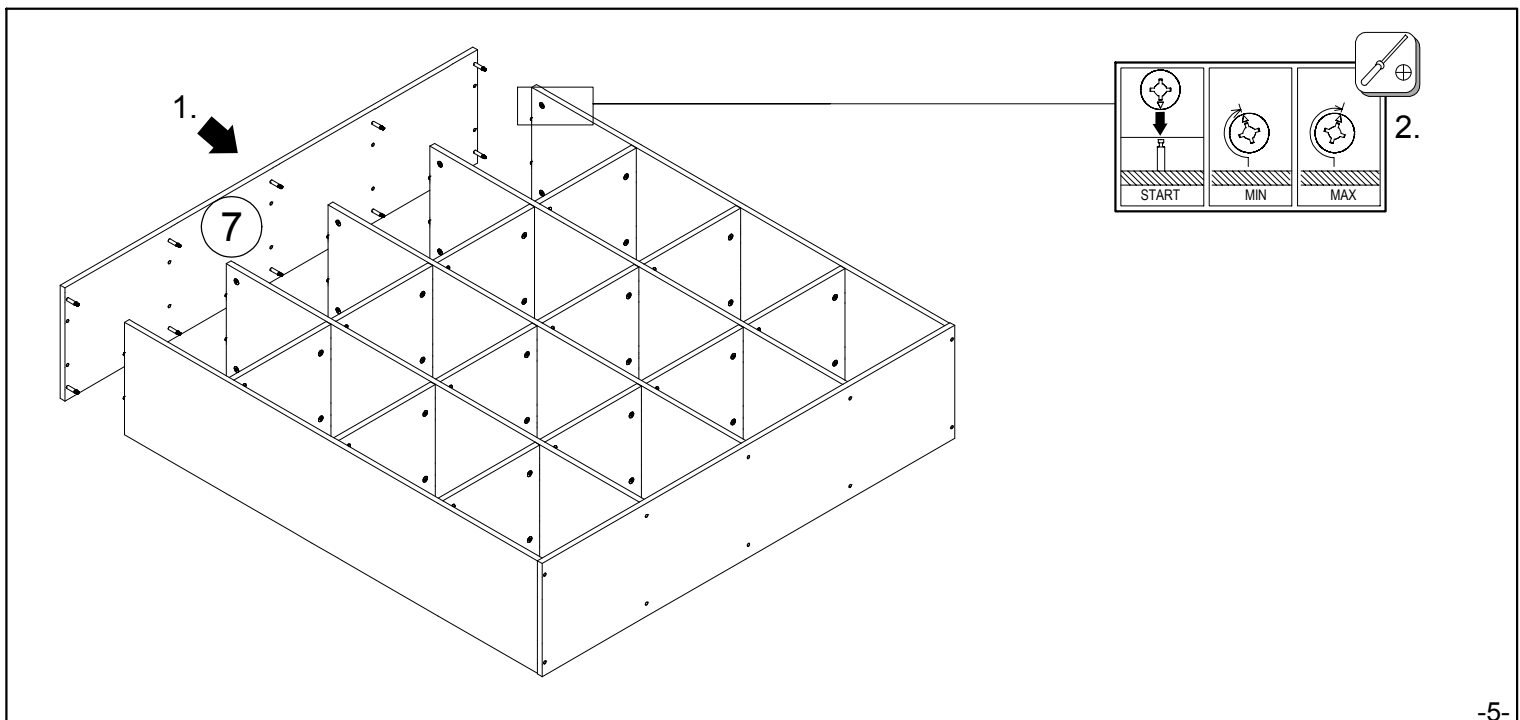

SK NÁVOD NA MONTÁŽ
 CZ MONTÁŽNÍ NÁVOD
 HU SZERELÉSI UTASÍTÁS
 DE MONTAGEANLEITUNG

SARAH

	1390	mm
	1439	
	330	

ID	ID	Part	Qty	Unit
09519	②	1392*328*16	1x	2/2
09221	③	327*326*16	12x	1/2
09226	④	1392*328*16	3x	2/2
09520	⑤	1392*328*16	1x	1/2
09220	⑥	1390*330*16	1x	1/2
09521	⑦	1390*330*16	1x	1/2

27000,00	34902,00	70013,01	70021,01	22250,00	22300,00	30080,00
A 68x	B 58x	C 58x	D 58x	E 6x	F 10x	G 6x

A	68x	C	58x	D	58x
---	-----	---	-----	---	-----

3x

12x

	Ø4,5x25		
E	6x	G	6x