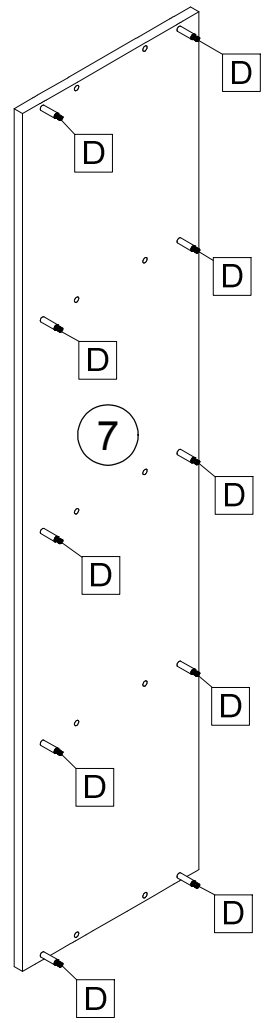

SK NÁVOD NA MONTÁŽ
 CZ MONTÁŽNÍ NÁVOD
 HU SZERELÉSI UTASÍTÁS
 DE MONTAGEANLEITUNG

SARAH

	1390	mm
	1439	
	330	

ID	ID	Part	Qty	Unit
09519	②	1392*328*16	1x	2/2
09221	③	327*326*16	12x	1/2
09226	④	1392*328*16	3x	2/2
09520	⑤	1392*328*16	1x	1/2
09220	⑥	1390*330*16	1x	1/2
09521	⑦	1390*330*16	1x	1/2

27000,00	34902,00	70013,01	70021,01	22250,00	22300,00	30080,00
A 68x	B 58x	C 58x	D 58x	E 6x	F 10x	G 6x

A	68x	C	58x	D	58x
---	-----	---	-----	---	-----

3x

12x

	Ø4,5x25		
E	6x	G	6x