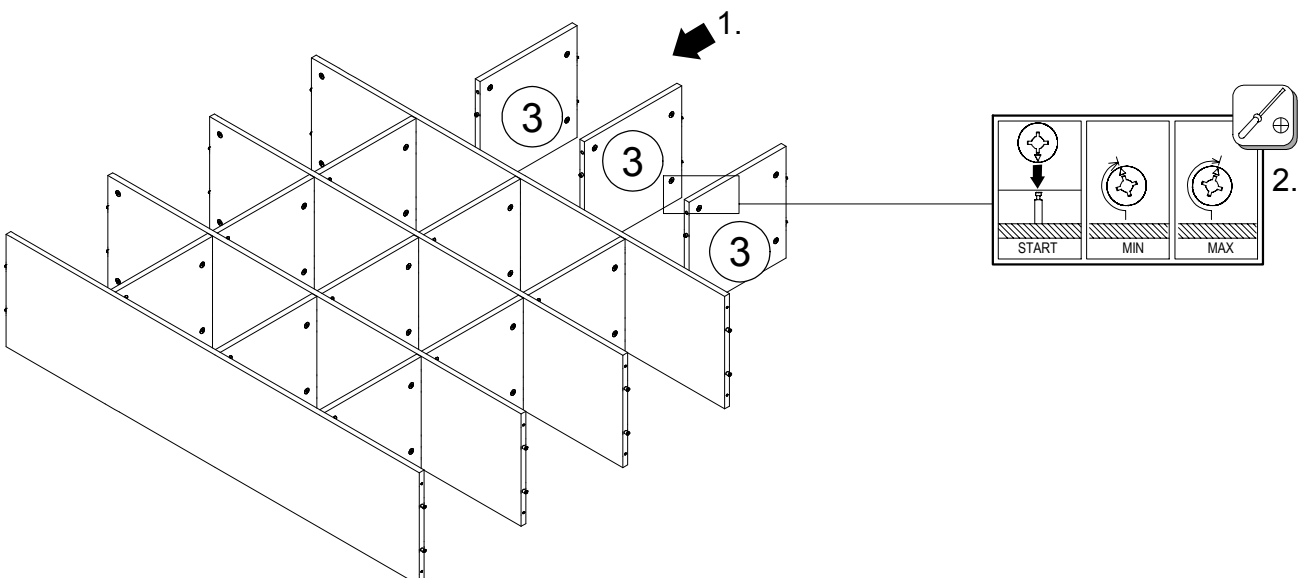

SK NÁVOD NA MONTÁŽ
 CZ MONTÁŽNÍ NÁVOD
 HU SZERELÉSI UTASÍTÁS
 DE MONTAGEANLEITUNG

SARAH

	1390	mm
	1439	
	330	

ID	ID	Part	Qty	Unit
09519	②	1392*328*16	1x	2/2
09221	③	327*326*16	12x	1/2
09226	④	1392*328*16	3x	2/2
09520	⑤	1392*328*16	1x	1/2
09220	⑥	1390*330*16	1x	1/2
09521	⑦	1390*330*16	1x	1/2

27000,00	34902,00	70013,01	70021,01	22250,00	22300,00	30080,00
A 68x	B 58x	C 58x	D 58x	E 6x	F 10x	G 6x

A	68x	C	58x	D	58x
---	-----	---	-----	---	-----

3x

12x

	Ø4,5x25		
E	6x	G	6x