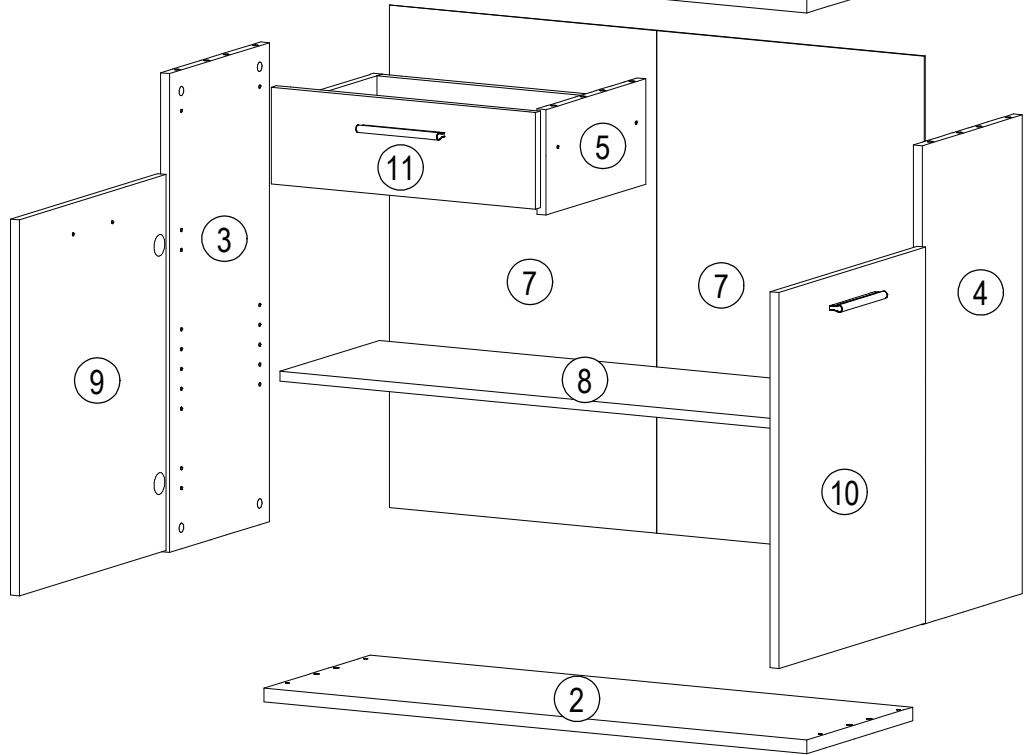

SK NÁVOD NA MONTÁŽ
 CZ MONTÁŽNÍ NÁVOD
 HU SZERELÉSI UTASÍTÁS
 DE MONTAGEANLEITUNG

RACHEL BOTNIK

	986	mm
	915	
	350	

ID	ID			
09494	②	986*347*22	1x	1/2
09453	③	772*327*16	1x	1/2
09454	④	772*327*16	1x	1/2
09456	⑤	170*327*16	1x	2/2
09495	⑥	986*347*22	1x	1/2
09457	⑦	810*486*2,5	2x	1/2
09252	⑧	952*326*16	1x	1/2
09458	⑨	480*606*16	1x	2/2
09247	⑩	480*606*16	1x	2/2
09248	⑪	480*156*16	2x	2/2
06112	⑫	300*120*16	2x	2/2
09249	⑬	428*100*16	2x	2/2
06113	⑭	300*120*16	2x	2/2
09250	⑮	306*438*2,5	2x	2/2
09265	⑯	986*200*22	1x	1/2

22300,00 Ø7x50	22502,00 M4x12	27000,00 Ø8x30	32030,00 	22243,00 Ø3,5x15	30081,00 	50553,00 	33019,00 310mm	21102,00 Ø1,6x20	35101,01
A 8x	B 4x	C 10x	D 4x	E 8x	F 4x	G 4x	H 2x	J 50x	K 4x
36013,02 	36013,02 	34907,00 	70013,01 	70021,01 	22400,00 M4x30	22705,00 Ø6,3x8	22244,01 Ø3,5x16	22415,00 M6x110	24091,00
L 4x	M 4x	N 12x	O 18x	P 18x	R 8x	S 8x	T 14x	U 4x	V 4x
									60028,01
		 1h 20min		 PZ2	 4		 3m	 600 mm	

									
Ø8x30		Ø3,5x15	310mm						M4x30
C 10x	D 4x	E 8x	H 2x	K 4x	L 4x	M 4x	O 18x	P 18x	R 4x

	
Ø6,3x8	
S 8x	V 4x