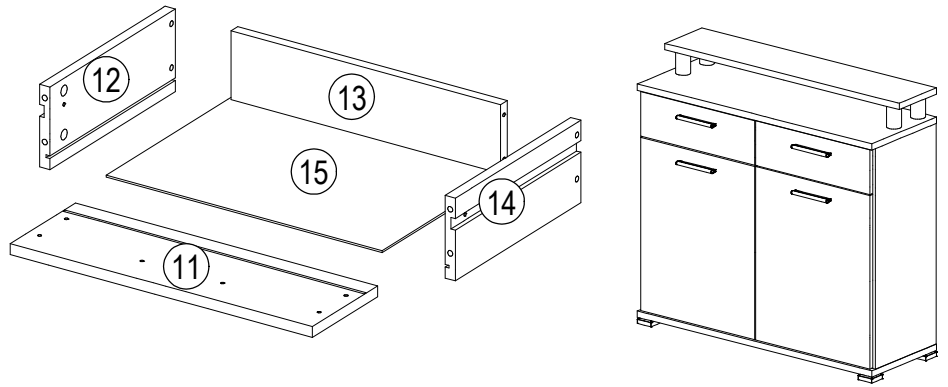

SK NÁVOD NA MONTÁŽ
 CZ MONTÁŽNÍ NÁVOD
 HU SZERELÉSI UTASÍTÁS
 DE MONTAGEANLEITUNG

RACHEL BOTNIK

	986	mm
	915	
	350	

ID	ID			
09494	②	986*347*22	1x	1/2
09453	③	772*327*16	1x	1/2
09454	④	772*327*16	1x	1/2
09456	⑤	170*327*16	1x	2/2
09495	⑥	986*347*22	1x	1/2
09457	⑦	810*486*2,5	2x	1/2
09252	⑧	952*326*16	1x	1/2
09458	⑨	480*606*16	1x	2/2
09247	⑩	480*606*16	1x	2/2
09248	⑪	480*156*16	2x	2/2
06112	⑫	300*120*16	2x	2/2
09249	⑬	428*100*16	2x	2/2
06113	⑭	300*120*16	2x	2/2
09250	⑮	306*438*2,5	2x	2/2
09265	⑯	986*200*22	1x	1/2

22300,00 Ø7x50	22502,00 M4x12	27000,00 Ø8x30	32030,00 	22243,00 Ø3,5x15	30081,00 	50553,00 	33019,00 310mm	21102,00 Ø1,6x20	35101,01
A 8x	B 4x	C 10x	D 4x	E 8x	F 4x	G 4x	H 2x	J 50x	K 4x
36013,02 	36013,02 	34907,00 	70013,01 	70021,01 	22400,00 M4x30	22705,00 Ø6,3x8	22244,01 Ø3,5x16	22415,00 M6x110	24091,00
L 4x	M 4x	N 12x	O 18x	P 18x	R 8x	S 8x	T 14x	U 4x	V 4x
									60028,01
		 1h 20min		 PZ2	 4		 3m	 600 mm	

									
Ø8x30		Ø3,5x15	310mm						M4x30
C 10x	D 4x	E 8x	H 2x	K 4x	L 4x	M 4x	O 18x	P 18x	R 4x

	
Ø6,3x8	
S 8x	V 4x