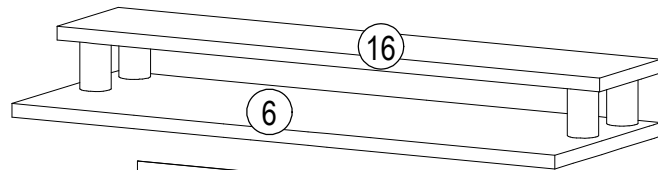

SK NÁVOD NA MONTÁŽ
 CZ MONTÁŽNÍ NÁVOD
 HU SZERELÉSI UTASÍTÁS
 DE MONTAGEANLEITUNG

RACHEL BOTNIK

	986	mm
	915	
	350	

ID	ID			
09494	②	986*347*22	1x	1/2
09453	③	772*327*16	1x	1/2
09454	④	772*327*16	1x	1/2
09456	⑤	170*327*16	1x	2/2
09495	⑥	986*347*22	1x	1/2
09457	⑦	810*486*2,5	2x	1/2
09252	⑧	952*326*16	1x	1/2
09458	⑨	480*606*16	1x	2/2
09247	⑩	480*606*16	1x	2/2
09248	⑪	480*156*16	2x	2/2
06112	⑫	300*120*16	2x	2/2
09249	⑬	428*100*16	2x	2/2
06113	⑭	300*120*16	2x	2/2
09250	⑮	306*438*2,5	2x	2/2
09265	⑯	986*200*22	1x	1/2

22300,00 Ø7x50	22502,00 M4x12	27000,00 Ø8x30	32030,00 	22243,00 Ø3,5x15	30081,00 	50553,00 	33019,00 310mm	21102,00 Ø1,6x20	35101,01
A 8x	B 4x	C 10x	D 4x	E 8x	F 4x	G 4x	H 2x	J 50x	K 4x
36013,02 	36013,02 	34907,00 	70013,01 	70021,01 	22400,00 M4x30	22705,00 Ø6,3x8	22244,01 Ø3,5x16	22415,00 M6x110	24091,00
L 4x	M 4x	N 12x	O 18x	P 18x	R 8x	S 8x	T 14x	U 4x	V 4x
									60028,01
		 1h 20min		 PZ2	 4		 3m	 600 mm	

									
Ø8x30		Ø3,5x15	310mm						M4x30
C 10x	D 4x	E 8x	H 2x	K 4x	L 4x	M 4x	O 18x	P 18x	R 4x

	
Ø6,3x8	
S 8x	V 4x