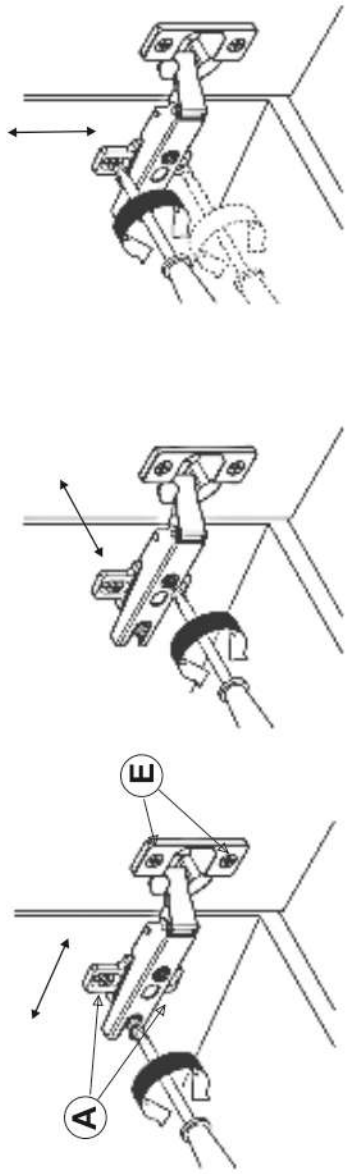

APART NEW

A FAROSTLEMEZ NEM MINDEN SZEKRÉNYHEZ TARTOZIK.

- 1/9 - NEM TARTALMAZ FAROSTLEMEZT
- 2/9 - FAROSTLEMEZT TARTALMAZ AZ 1/9 ÉS 2/9 TÍPUSOKHOZ
- 3/9 - NEM TARTALMAZ FAROSTLEMEZT
- 4/9 - FAROSTLEMEZT TARTALMAZ AZ 3/9 ÉS 4/9 TÍPUSOKHOZ
- 5/9 - NEM TARTALMAZ FAROSTLEMEZT
- 6/9 - FAROSTLEMEZT TARTALMAZ AZ 5/9 ÉS 6/9 TÍPUSOKHOZ
- 7/9 - NEM TARTALMAZ FAROSTLEMEZT, MIVEL EZ A FELSŐ SZEKRÉNYEK ELŐLAPJÁIRA VONATKOZIK
- 8/9 - NEM TARTALMAZ FAROSTLEMEZT, MIVEL EZ AZ ALSÓ SZEKRÉNYEK ELŐLAPJÁIRA VONATKOZIK
- 9/9 - NEM TARTALMAZ FAROSTLEMEZT, MIVEL EZ A TELJES KONYHÁHOZ TARTOZÓ KIEGÉSZÍTŐ

KONDELA s.r.o.
 Vojtaššákova 893
 027 44 Tvrdošín
 SLOVAKIA
 Tel.:00421-(0)43-45 11 111
 www.kondela.sk
 info@kondela.net

		$a*b*c$	kg
1	P1	58cm*29cm*8.6cm	8
2	P2	82cm*45.5cm*8.5cm	19
3	P3	56cm*40.5cm*9cm	6.5
4	P4	82cm*45.5cm*9cm	11
5	P5	80cm*29cm*8.6cm	18
6	AJTÓ	72.5cm*40.5cm*12cm	21
7	MUNKALAP	65cm*42cm*4cm	15
8	VASALAT	42cm*21.5cm*9.5cm	2.5
			101

<i>A - 22</i>			<i>G - 44</i>		<i>B 3,5x16 - 76</i>
<i>K - 8</i>			<i>H - 14</i>		<i>D - 16</i>
	<i>E 96mm - 8</i>		<i>Q - 12</i>		<i>F - 120</i>
	<i>L 400mm - 1</i>		<i>N - 6</i>		<i>M 3,5x22 - 18</i>
	<i>M 3,5x30 - 4</i>		<i>GLUE - 1</i>		<i>1</i>
			<i>4</i>		

P1

P5

 A - 6	 G - 10	 B 3,5x16 - 16
 K - 4	 H - 4	 D - 4
 E 96mm - 2		
 1		

Nº	a*b*c	x
1	820x446x16	x2
2	768x446x16	x1
3	768x100x16	x2
-		
4	713x396x16	x2
5	100x768x16	x1

P5

P1

 H - 2	 G - 8	 B 3,5x16 - 8
 Q - 4	 E 96mm - 1	 D - 2
 N - 2	 M 3,5x22 - 6	 F - 28
 1		