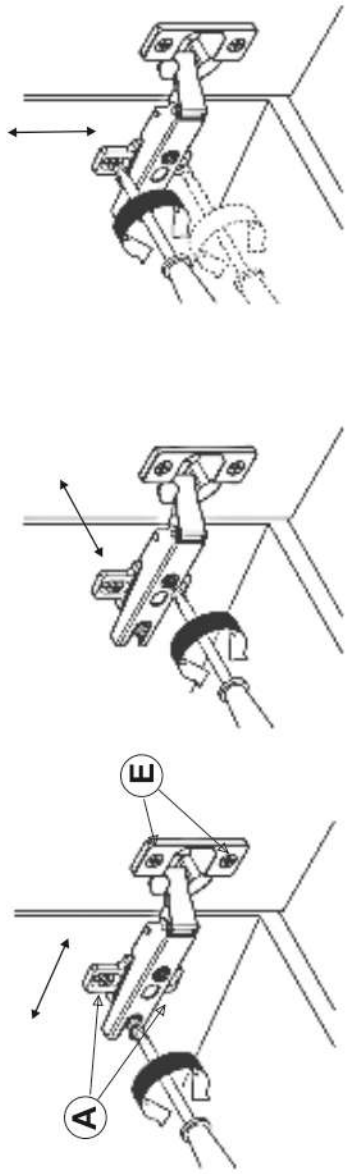

APART NEW

- VEZANA PLOŠČA NI PRILOŽENA PRI VSEH OMARICAH.**
- 1/9 - NE VSEBUJE VEZANO PLOŠČO;
 - 2/9 - VSEBUJE VEZANO PLOŠČO ZA 1/9 A 2/9;
 - 3/9 - NE VSEBUJE VEZANO PLOŠČO;
 - 4/9 - VSEBUJE VEZANO PLOŠČO ZA 3/9 IN 4/9;
 - 5/9 - NE VSEBUJE VEZANO PLOŠČO;
 - 6/9 - VSEBUJE VEZANO PLOŠČO ZA 5/9 IN 6/9;
 - 7/9 - NE VSEBUJE VEZANO PLOŠČO, KER GRE ZA FRONTE ZGORNJIH OMARIC;
 - 8/9 - NE VSEBUJE VEZANO PLOŠČO, KER GRE ZA FRONTE SPODNJIH OMARIC;
 - 9/9 - NE VSEBUJE VEZANO PLOŠČO, KER GRE ZA DODATKE ZA CELOTNO KUHINJO.

KONDELA s.r.o.
 Vojtáššákova 893
 027 44 Tvrdošín
 SLOVAKIA
 Tel.:00421-(0)43-45 11 111
 www.kondela.sk
 info@kondela.net

| | | $a*b*c$ | kg |
|---|---------------|--------------------|------|
| 1 | P1 | 58cm*29cm*8.6cm | 8 |
| 2 | P2 | 82cm*45.5cm*8.5cm | 19 |
| 3 | P3 | 56cm*40.5cm*9cm | 6.5 |
| 4 | P4 | 82cm*45.5cm*9cm | 11 |
| 5 | P5 | 80cm*29cm*8.6cm | 18 |
| 6 | VRATA | 72.5cm*40.5cm*12cm | 21 |
| 7 | PULT | 65cm*42cm*4cm | 15 |
| 8 | PRÍSLUŠENSTVO | 42cm*21.5cm*9.5cm | 2.5 |
| | | | 101 |

| | | | | | |
|--|---|---|-----------------|--|----------------------|
| <i>A - 22</i> |  |  | <i>G - 44</i> |  | <i>B 3,5x16 - 76</i> |
| <i>K - 8</i> |  |  | <i>H - 14</i> |  | <i>D - 16</i> |
|  | <i>E 96mm - 8</i> |  | <i>Q - 12</i> |  | <i>F - 120</i> |
|  | <i>L 400mm - 1</i> |  | <i>N - 6</i> |  | <i>M 3,5x22 - 18</i> |
|  | <i>M 3,5x30 - 4</i> |  | <i>GLUE - 1</i> |  | <i>1</i> |
| | |  | <i>4</i> | | |

P1

P5

| | | |
|---|---|---|
|  |  |  |
| A - 6 | G - 10 | B 3,5x16 - 16 |
|  |  |  |
| K - 4 | H - 4 | D - 4 |
|  | | |
| E 96mm - 2 | | |
|  | | |
| 1 | | |

| Nº | a*b*c | x |
|----|------------|----|
| 1 | 820x446x16 | x2 |
| 2 | 768x446x16 | x1 |
| 3 | 768x100x16 | x2 |
| - | | |
| 4 | 713x396x16 | x2 |
| 5 | 100x768x16 | x1 |