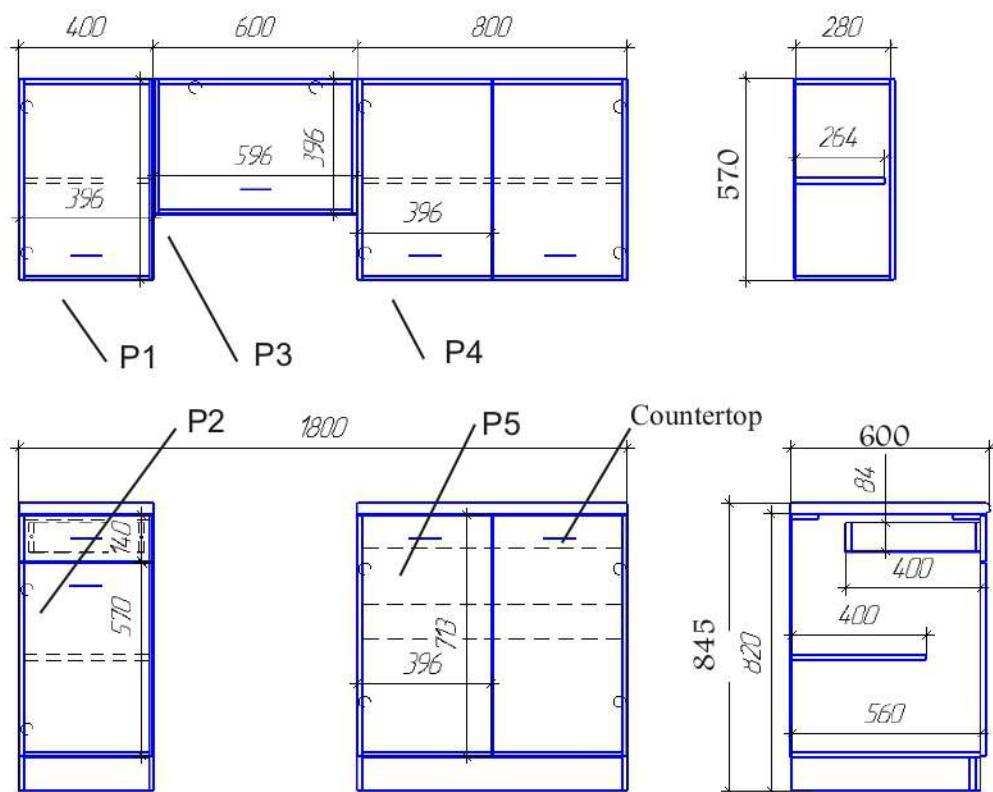

$a*b*c$	kg
1	P1	58cm*29cm*8.6cm	8
2	P2	82cm*45.5cm*8.5cm	19
3	P3	56cm*40.5cm*9cm	6.5
4	P4	82cm*45.5cm*9cm	11
5	P5	80cm*29cm*8.6cm	18
6	VRATA	72.5cm*40.5cm*12cm	21
7	PULT	65cm*42cm*4cm	15
8	PRÍSLUŠENSTVO	42cm*21.5cm*9.5cm	2.5
			101