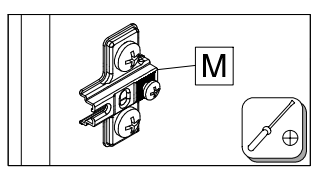

C 8x	D 2x	E 8x	H 1x	K 4x	L 4x	M 4x	O 8x	P 8x	S 4x

R 4x