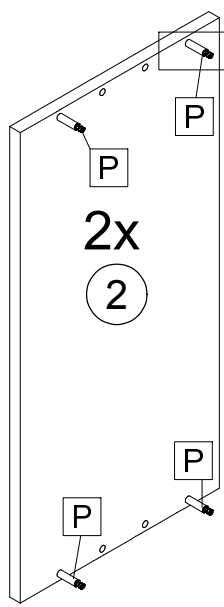

C 8x	D 2x	E 8x	H 1x	K 4x	L 4x	M 4x	O 8x	P 8x	S 4x

R 4x