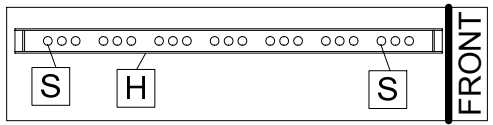

C 8x	D 2x	E 8x	H 1x	K 4x	L 4x	M 4x	O 8x	P 8x	S 4x

R 4x