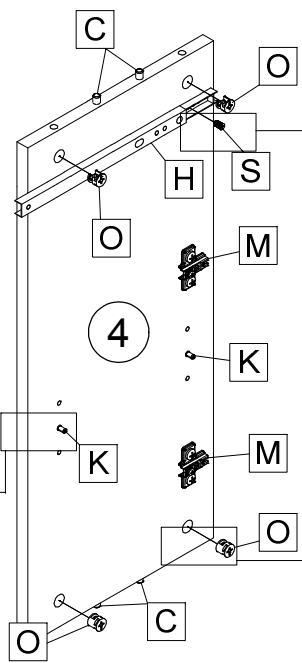

SK NÁVOD NA MONTÁŽ
 CZ MONTÁŽNÍ NÁVOD
 HU SZERELÉSI UTASÍTÁS
 DE MONTAGEANLEITUNG

NENA KOMODA 2

	610	mm
	691	
	300	

ID	ID	Part	Qty	Ratio
09193	②	610*298*16	2x	1/1
09430	③	644*278*16	1x	1/1
09431	④	644*278*16	1x	1/1
09195	⑤	668*300*2,5	2x	1/1
09198	⑥	476*298*16	1x	1/1
09432	⑦	476*298*16	1x	1/1
09197	⑧	576*277*16	1x	1/1
09199	⑨	600*156*16	1x	1/1
09200	⑩	250*120*16	1x	1/1
09201	⑪	536*100*16	1x	1/1
09202	⑫	250*120*16	1x	1/1
09203	⑬	256*546*2,5	1x	1/1

22300,00 Ø7x50	22502,00 M4x12	27000,00 Ø8x30	32008,00 	22243,00 Ø3,5x15	22250,00 Ø4x25	30080,00 	33030,00 246mm	21102,00 Ø1,6x20	35101,01
A 4x	B 2x	C 8x	D 3x	E 8x	F 4x	G 4x	H 1x	J 25x	K 4x

36002,07 	36002,07 	34906,00 	70013,01 	70021,01 	22400,00 M4x30	22705,00 Ø6,3x8	22244,01 Ø3,5x16	50553,00
L 4x	M 4x	N 12x	O 12x	P 12x	R 6x	S 4x	T 4x	V 2x

									
C 8x	D 2x	E 8x	H 1x	K 4x	L 4x	M 4x	O 8x	P 8x	S 4x

R 4x

A 4x	D 1x	O 4x	P 4x	R 2x	T 4x	V 2x

B 2x	N 12x