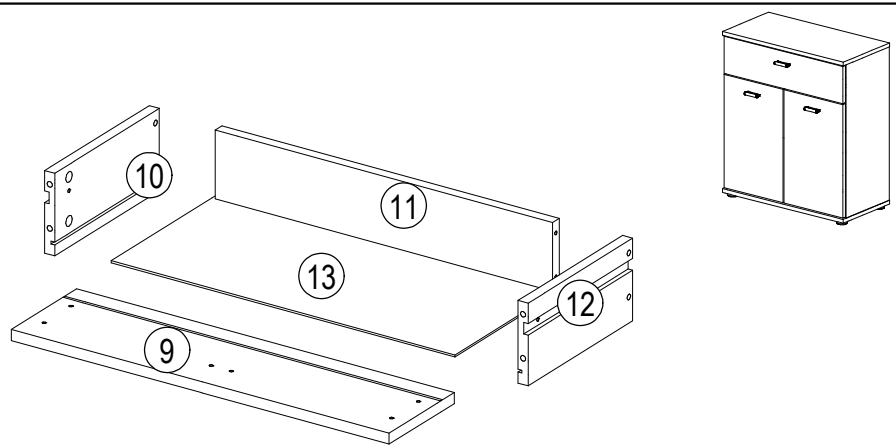

SK NÁVOD NA MONTÁŽ
 CZ MONTÁŽNÍ NÁVOD
 HU SZERELÉSI UTASÍTÁS
 DE MONTAGEANLEITUNG

NENA KOMODA 2

	610	mm
	691	
	300	

ID	ID	Part	Qty	Ratio
09193	②	610*298*16	2x	1/1
09430	③	644*278*16	1x	1/1
09431	④	644*278*16	1x	1/1
09195	⑤	668*300*2,5	2x	1/1
09198	⑥	476*298*16	1x	1/1
09432	⑦	476*298*16	1x	1/1
09197	⑧	576*277*16	1x	1/1
09199	⑨	600*156*16	1x	1/1
09200	⑩	250*120*16	1x	1/1
09201	⑪	536*100*16	1x	1/1
09202	⑫	250*120*16	1x	1/1
09203	⑬	256*546*2,5	1x	1/1

22300,00 Ø7x50	22502,00 M4x12	27000,00 Ø8x30	32008,00 	22243,00 Ø3,5x15	22250,00 Ø4x25	30080,00 	33030,00 246mm	21102,00 Ø1,6x20	35101,01
A 4x	B 2x	C 8x	D 3x	E 8x	F 4x	G 4x	H 1x	J 25x	K 4x

36002,07 	36002,07 	34906,00 	70013,01 	70021,01 	22400,00 M4x30	22705,00 Ø6,3x8	22244,01 Ø3,5x16	50553,00
L 4x	M 4x	N 12x	O 12x	P 12x	R 6x	S 4x	T 4x	V 2x