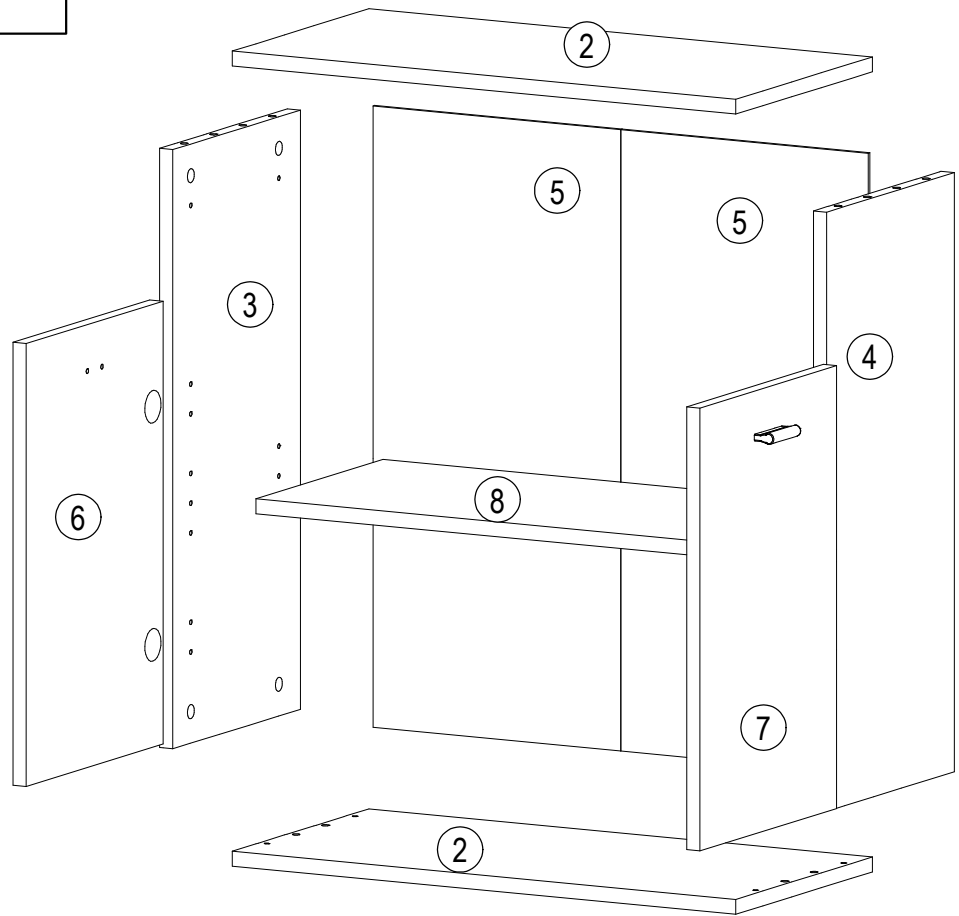

SK NÁVOD NA MONTÁŽ
 CZ MONTÁŽNÍ NÁVOD
 HU SZERELÉSI UTASÍTÁS
 DE MONTAGEANLEITUNG

NENA KOMODA 2

	610	mm
	691	
	300	

ID	ID	Part	Qty	Ratio
09193	②	610*298*16	2x	1/1
09430	③	644*278*16	1x	1/1
09431	④	644*278*16	1x	1/1
09195	⑤	668*300*2,5	2x	1/1
09198	⑥	476*298*16	1x	1/1
09432	⑦	476*298*16	1x	1/1
09197	⑧	576*277*16	1x	1/1
09199	⑨	600*156*16	1x	1/1
09200	⑩	250*120*16	1x	1/1
09201	⑪	536*100*16	1x	1/1
09202	⑫	250*120*16	1x	1/1
09203	⑬	256*546*2,5	1x	1/1