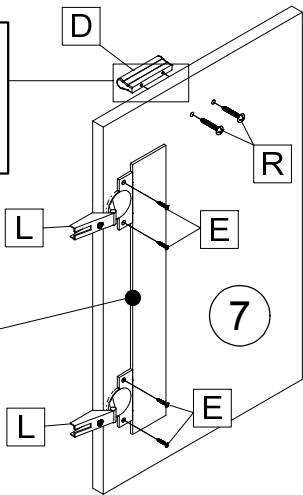

C 8x	D 2x	E 8x	H 1x	K 4x	L 4x	M 4x	O 8x	P 8x	S 4x

R 4x