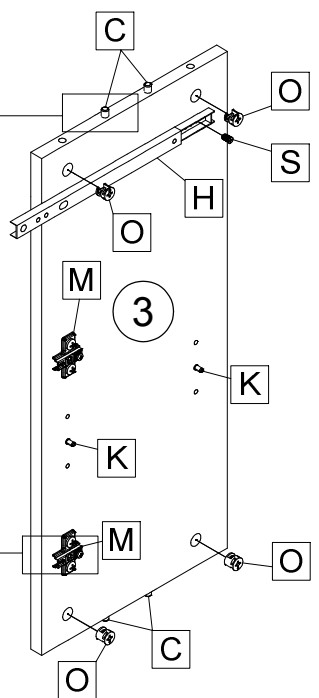

SK NÁVOD NA MONTÁŽ
 CZ MONTÁŽNÍ NÁVOD
 HU SZERELÉSI UTASÍTÁS
 DE MONTAGEANLEITUNG

NENA KOMODA 2

	610	mm
	691	
	300	

ID	ID	Part	Qty	Ratio
09193	②	610*298*16	2x	1/1
09430	③	644*278*16	1x	1/1
09431	④	644*278*16	1x	1/1
09195	⑤	668*300*2,5	2x	1/1
09198	⑥	476*298*16	1x	1/1
09432	⑦	476*298*16	1x	1/1
09197	⑧	576*277*16	1x	1/1
09199	⑨	600*156*16	1x	1/1
09200	⑩	250*120*16	1x	1/1
09201	⑪	536*100*16	1x	1/1
09202	⑫	250*120*16	1x	1/1
09203	⑬	256*546*2,5	1x	1/1

22300,00 Ø7x50	22502,00 M4x12	27000,00 Ø8x30	32008,00 	22243,00 Ø3,5x15	22250,00 Ø4x25	30080,00 	33030,00 246mm	21102,00 Ø1,6x20	35101,01
A 4x	B 2x	C 8x	D 3x	E 8x	F 4x	G 4x	H 1x	J 25x	K 4x

36002,07 	36002,07 	34906,00 	70013,01 	70021,01 	22400,00 M4x30	22705,00 Ø6,3x8	22244,01 Ø3,5x16	50553,00
L 4x	M 4x	N 12x	O 12x	P 12x	R 6x	S 4x	T 4x	V 2x

									
C 8x	D 2x	E 8x	H 1x	K 4x	L 4x	M 4x	O 8x	P 8x	S 4x

R 4x

A 4x	D 1x	O 4x	P 4x	R 2x	T 4x	V 2x

B 2x	N 12x