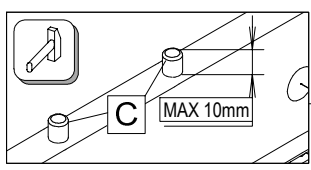

C 8x	D 2x	E 8x	H 1x	K 4x	L 4x	M 4x	O 8x	P 8x	S 4x

R 4x