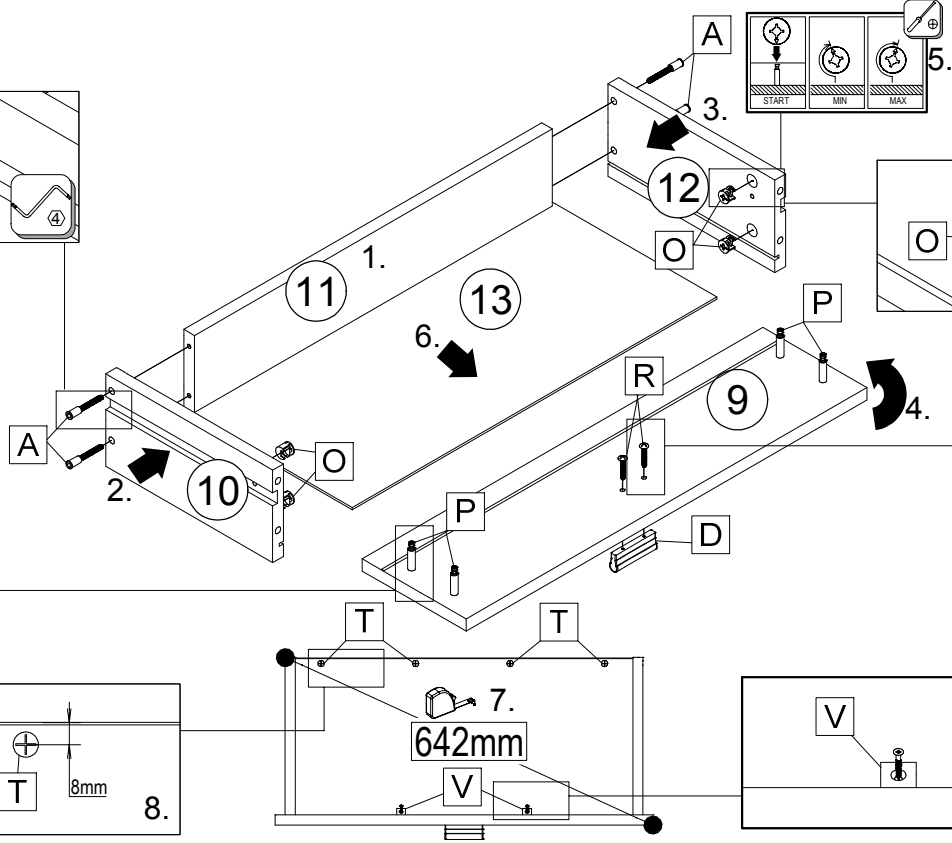

A 4x	D 1x	O 4x	P 4x	R 2x	T 4x	V 2x