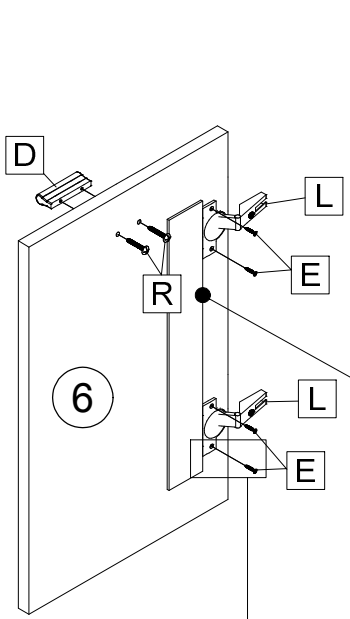

C 8x	D 2x	E 8x	H 1x	K 4x	L 4x	M 4x	O 8x	P 8x	S 4x

R 4x