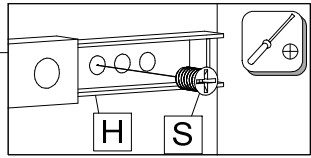

C 8x	D 2x	E 8x	H 1x	K 4x	L 4x	M 4x	O 8x	P 8x	S 4x

R 4x