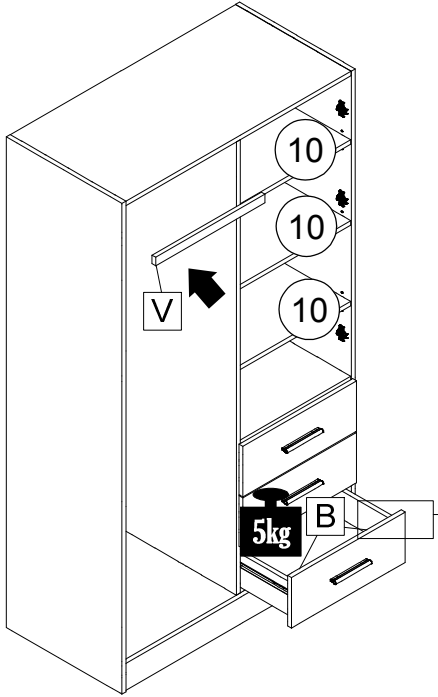

SK NÁVOD NA MONTÁŽ
 CZ MONTÁŽNÍ NÁVOD
 HU SZERELÉSI UTASÍTÁS
 DE MONTAGEANLEITUNG

NENA SKRIŇA 1

	950	mm
	1750	
	495	

ID	ID	Part	Qty	Unit
09206	②	928*475*16	1x	2/2
09208	③	1616*475*16	1x	1/2
09398	④	928*475*16	1x	2/2
09207	⑤	928*101*16	2x	2/2
09209	⑥	1750*476*16	1x	1/2
09210	⑦	456*474*16	1x	2/2
09399	⑧	1750*476*16	1x	1/2
09212	⑨	1644*476*2,5	2x	1/2
09211	⑩	456*474*16	3x	2/2
09216	⑪	1644*468*16	1x	1/2
09217	⑫	1094*468*16	1x	2/2
09213	⑬	468*180*16	3x	2/2
08007	⑭	400*120*16	3x	2/2
09214	⑮	416*100*16	3x	2/2
08009	⑯	400*120*16	3x	2/2
09215	⑰	406*426*2,5	3x	2/2

22300,00 Ø7x50	22502,00 M4x12	27000,00 Ø8x30	32030,00 	22243,00 Ø3,5x15	30090,00 	70018,01 	33018,00 374mm	21102,00 Ø1,6x20	35101,01
A 12x	B 6x	C 24x	D 5x	E 20x	F 6x	G 2x	H 3x	J 75x	K 12x
36002,07 	36002,07 	34906,00 	70013,01 	70021,01 	22400,00 M4x30	22705,00 Ø6,3x8	22244,01 Ø3,5x16	24008,00 	70017,43 450mm
L 7x	M 7x	N 27x	O 40x	P 40x	R 10x	S 18x	T 12x	U 17x	V 1x

C	4x	E	6x	F	4x	G	2x	H	3x	K	12x	M	7x	O	6x	P	22x	S	18x

							
C 20x	D 2x	E 14x	F 2x	L 7x	O 22x	P 6x	R 4x

	$\varnothing 1,6 \times 20$		
J	75x	U	17x

													
A	12x	D	3x	O	12x	P	12x	R	6x	M4x30	T	12x	$\varnothing 3,5 \times 16$

 M4x12	 450mm
B 6x	V 1x

N 27x