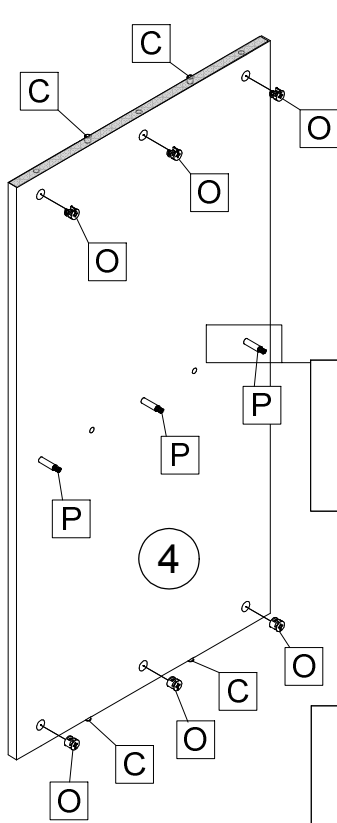

SK NÁVOD NA MONTÁŽ
 CZ MONTÁŽNÍ NÁVOD
 HU SZERELÉSI UTASÍTÁS
 DE MONTAGEANLEITUNG

NENA SKRIŇA 1

	950	mm
	1750	
	495	

ID	ID	Part	Qty	Unit
09206	②	928*475*16	1x	2/2
09208	③	1616*475*16	1x	1/2
09398	④	928*475*16	1x	2/2
09207	⑤	928*101*16	2x	2/2
09209	⑥	1750*476*16	1x	1/2
09210	⑦	456*474*16	1x	2/2
09399	⑧	1750*476*16	1x	1/2
09212	⑨	1644*476*2,5	2x	1/2
09211	⑩	456*474*16	3x	2/2
09216	⑪	1644*468*16	1x	1/2
09217	⑫	1094*468*16	1x	2/2
09213	⑬	468*180*16	3x	2/2
08007	⑭	400*120*16	3x	2/2
09214	⑮	416*100*16	3x	2/2
08009	⑯	400*120*16	3x	2/2
09215	⑰	406*426*2,5	3x	2/2

22300,00 Ø7x50	22502,00 M4x12	27000,00 Ø8x30	32030,00 	22243,00 Ø3,5x15	30090,00 	70018,01 	33018,00 374mm	21102,00 Ø1,6x20	35101,01
A 12x	B 6x	C 24x	D 5x	E 20x	F 6x	G 2x	H 3x	J 75x	K 12x
36002,07 	36002,07 	34906,00 	70013,01 	70021,01 	22400,00 M4x30	22705,00 Ø6,3x8	22244,01 Ø3,5x16	24008,00 	70017,43 450mm
L 7x	M 7x	N 27x	O 40x	P 40x	R 10x	S 18x	T 12x	U 17x	V 1x

C	4x	E	6x	F	4x	G	2x	H	3x	K	12x	M	7x	O	6x	P	22x	S	18x

							
C 20x	D 2x	E 14x	F 2x	L 7x	O 22x	P 6x	R 4x

	$\varnothing 1,6 \times 20$		
J	75x	U	17x

													
A	12x	D	3x	O	12x	P	12x	R	6x	M4x30	T	12x	$\varnothing 3,5 \times 16$

 M4x12	 450mm
B 6x	V 1x

N 27x