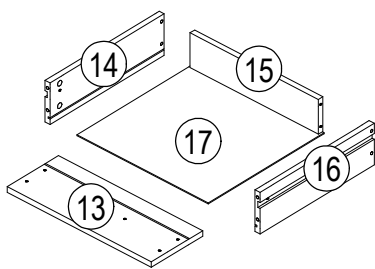

SK NÁVOD NA MONTÁŽ
 CZ MONTÁŽNÍ NÁVOD
 HU SZERELÉSI UTASÍTÁS
 DE MONTAGEANLEITUNG

NENA SKRIŇA 1

	950	mm
	1750	
	495	

ID	ID	Part	Qty	Unit
09206	②	928*475*16	1x	2/2
09208	③	1616*475*16	1x	1/2
09398	④	928*475*16	1x	2/2
09207	⑤	928*101*16	2x	2/2
09209	⑥	1750*476*16	1x	1/2
09210	⑦	456*474*16	1x	2/2
09399	⑧	1750*476*16	1x	1/2
09212	⑨	1644*476*2,5	2x	1/2
09211	⑩	456*474*16	3x	2/2
09216	⑪	1644*468*16	1x	1/2
09217	⑫	1094*468*16	1x	2/2
09213	⑬	468*180*16	3x	2/2
08007	⑭	400*120*16	3x	2/2
09214	⑮	416*100*16	3x	2/2
08009	⑯	400*120*16	3x	2/2
09215	⑰	406*426*2,5	3x	2/2

22300,00 Ø7x50	22502,00 M4x12	27000,00 Ø8x30	32030,00 	22243,00 Ø3,5x15	30090,00 	70018,01 	33018,00 374mm	21102,00 Ø1,6x20	35101,01
A 12x	B 6x	C 24x	D 5x	E 20x	F 6x	G 2x	H 3x	J 75x	K 12x
36002,07 	36002,07 	34906,00 	70013,01 	70021,01 	22400,00 M4x30	22705,00 Ø6,3x8	22244,01 Ø3,5x16	24008,00 	70017,43 450mm
L 7x	M 7x	N 27x	O 40x	P 40x	R 10x	S 18x	T 12x	U 17x	V 1x

 M4x12	 450mm
B 6x	V 1x

N 27x