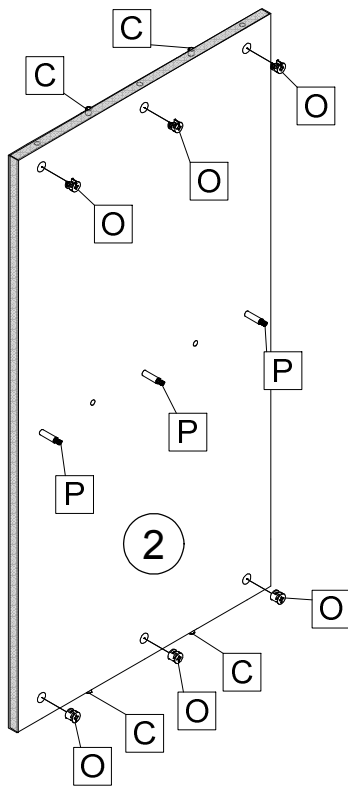

C 20x	D 2x	E 14x	F 2x	L 7x	O 22x	P 6x	R 4x