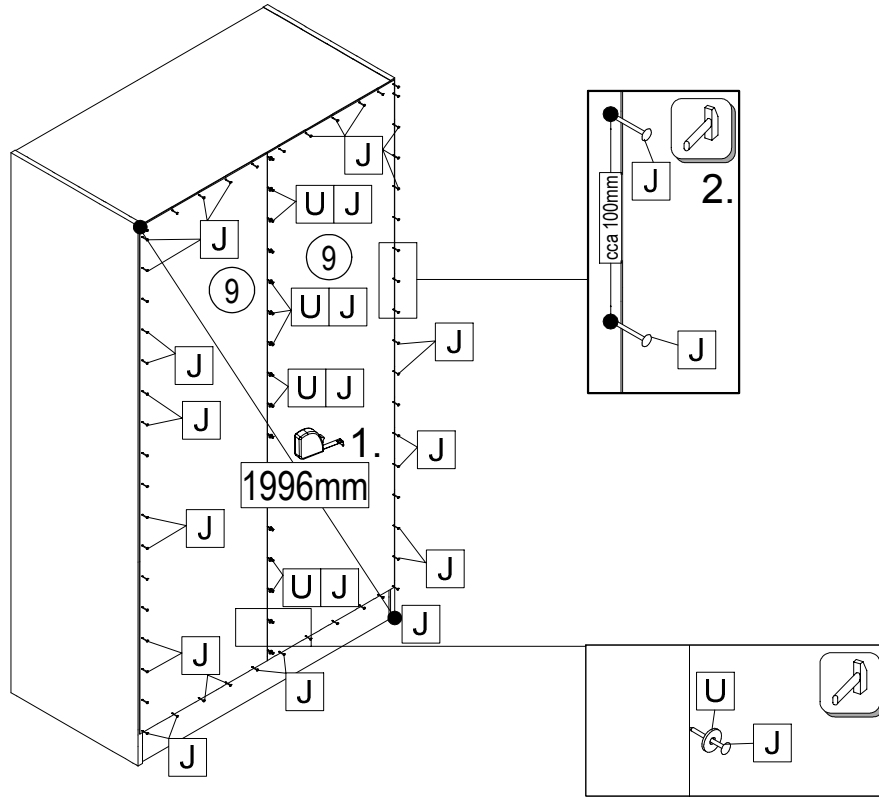

SK NÁVOD NA MONTÁŽ
 CZ MONTÁŽNÍ NÁVOD
 HU SZERELÉSI UTASÍTÁS
 DE MONTAGEANLEITUNG

NENA SKRIŇA 1

	950	mm
	1750	
	495	

ID	ID	Part	Qty	Unit
09206	②	928*475*16	1x	2/2
09208	③	1616*475*16	1x	1/2
09398	④	928*475*16	1x	2/2
09207	⑤	928*101*16	2x	2/2
09209	⑥	1750*476*16	1x	1/2
09210	⑦	456*474*16	1x	2/2
09399	⑧	1750*476*16	1x	1/2
09212	⑨	1644*476*2,5	2x	1/2
09211	⑩	456*474*16	3x	2/2
09216	⑪	1644*468*16	1x	1/2
09217	⑫	1094*468*16	1x	2/2
09213	⑬	468*180*16	3x	2/2
08007	⑭	400*120*16	3x	2/2
09214	⑮	416*100*16	3x	2/2
08009	⑯	400*120*16	3x	2/2
09215	⑰	406*426*2,5	3x	2/2

22300,00 Ø7x50	22502,00 M4x12	27000,00 Ø8x30	32030,00 	22243,00 Ø3,5x15	30090,00 	70018,01 	33018,00 374mm	21102,00 Ø1,6x20	35101,01
A 12x	B 6x	C 24x	D 5x	E 20x	F 6x	G 2x	H 3x	J 75x	K 12x
36002,07 	36002,07 	34906,00 	70013,01 	70021,01 	22400,00 M4x30	22705,00 Ø6,3x8	22244,01 Ø3,5x16	24008,00 	70017,43 450mm
L 7x	M 7x	N 27x	O 40x	P 40x	R 10x	S 18x	T 12x	U 17x	V 1x

C	4x	E	6x	F	4x	G	2x	H	3x	K	12x	M	7x	O	6x	P	22x	S	18x

							
C 20x	D 2x	E 14x	F 2x	L 7x	O 22x	P 6x	R 4x

	$\varnothing 1,6 \times 20$		
J	75x	U	17x

													
A	12x	D	3x	O	12x	P	12x	R	6x	M4x30	T	12x	$\varnothing 3,5 \times 16$

 M4x12	 450mm
B 6x	V 1x

N 27x