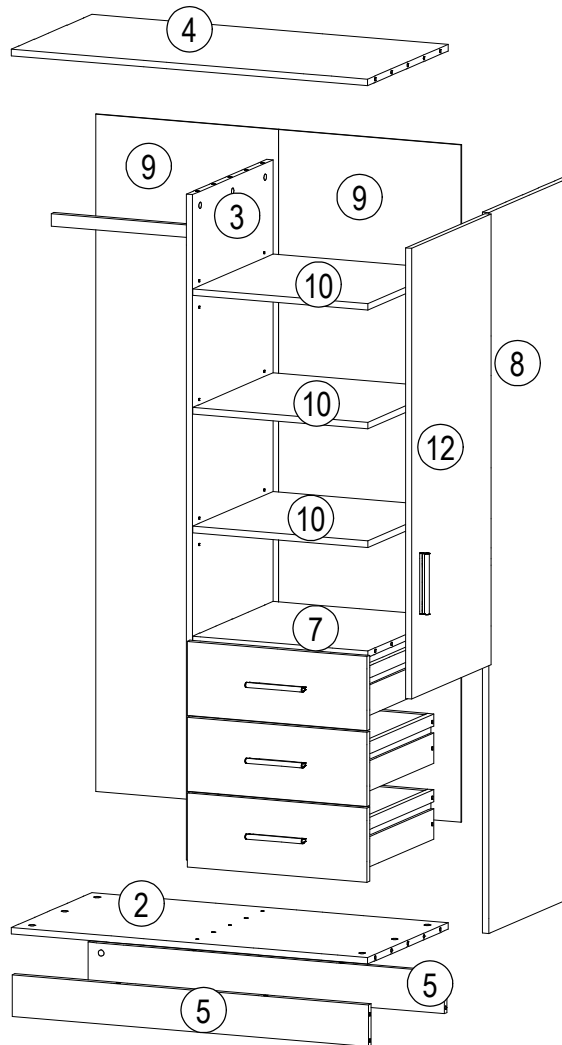

SK NÁVOD NA MONTÁŽ
 CZ MONTÁŽNÍ NÁVOD
 HU SZERELÉSI UTASÍTÁS
 DE MONTAGEANLEITUNG

NENA SKRIŇA 1

	950	mm
	1750	
	495	

ID	ID	Part	Qty	Unit
09206	②	928*475*16	1x	2/2
09208	③	1616*475*16	1x	1/2
09398	④	928*475*16	1x	2/2
09207	⑤	928*101*16	2x	2/2
09209	⑥	1750*476*16	1x	1/2
09210	⑦	456*474*16	1x	2/2
09399	⑧	1750*476*16	1x	1/2
09212	⑨	1644*476*2,5	2x	1/2
09211	⑩	456*474*16	3x	2/2
09216	⑪	1644*468*16	1x	1/2
09217	⑫	1094*468*16	1x	2/2
09213	⑬	468*180*16	3x	2/2
08007	⑭	400*120*16	3x	2/2
09214	⑮	416*100*16	3x	2/2
08009	⑯	400*120*16	3x	2/2
09215	⑰	406*426*2,5	3x	2/2

22300,00 Ø7x50	22502,00 M4x12	27000,00 Ø8x30	32030,00 	22243,00 Ø3,5x15	30090,00 	70018,01 	33018,00 374mm	21102,00 Ø1,6x20	35101,01
A 12x	B 6x	C 24x	D 5x	E 20x	F 6x	G 2x	H 3x	J 75x	K 12x
36002,07 	36002,07 	34906,00 	70013,01 	70021,01 	22400,00 M4x30	22705,00 Ø6,3x8	22244,01 Ø3,5x16	24008,00 	70017,43 450mm
L 7x	M 7x	N 27x	O 40x	P 40x	R 10x	S 18x	T 12x	U 17x	V 1x

 M4x12	 450mm
B 6x	V 1x

N 27x