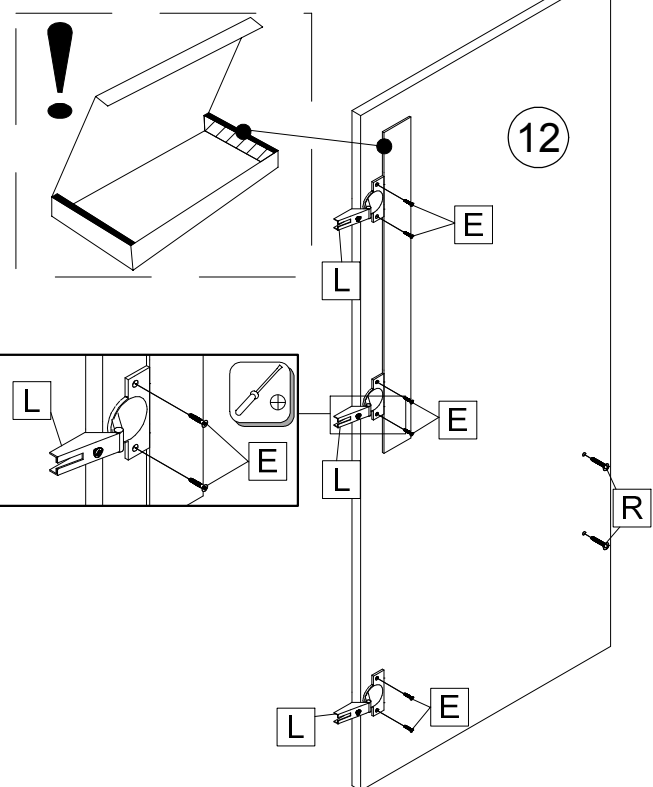

C 20x	D 2x	E 14x	F 2x	L 7x	O 22x	P 6x	R 4x