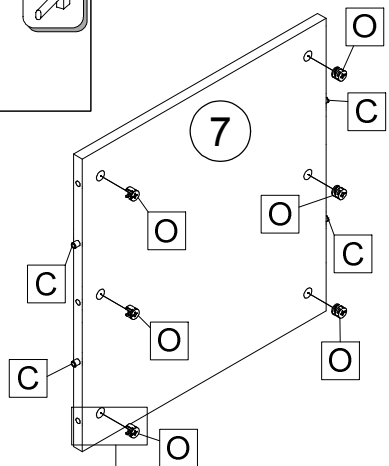

C 20x	D 2x	E 14x	F 2x	L 7x	O 22x	P 6x	R 4x