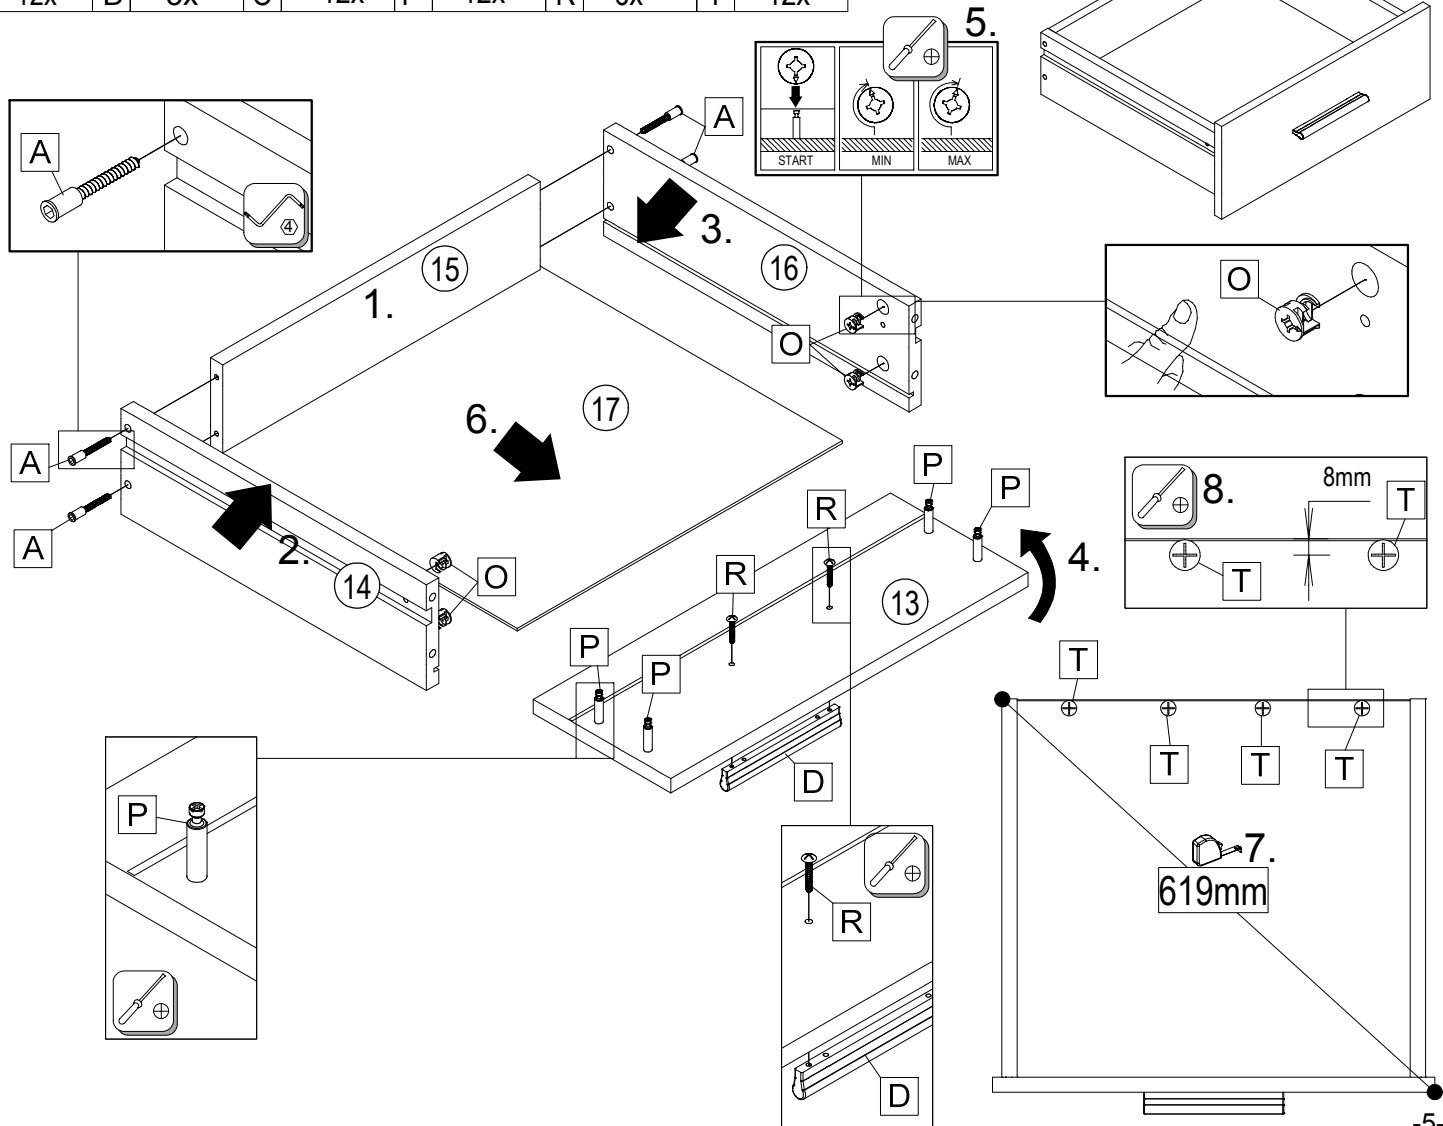

SK NÁVOD NA MONTÁŽ
 CZ MONTÁŽNÍ NÁVOD
 HU SZERELÉSI UTASÍTÁS
 DE MONTAGEANLEITUNG

NENA SKRIŇA 1

	950	mm
	1750	
	495	

ID	ID	Part	Qty	Unit
09206	②	928*475*16	1x	2/2
09208	③	1616*475*16	1x	1/2
09398	④	928*475*16	1x	2/2
09207	⑤	928*101*16	2x	2/2
09209	⑥	1750*476*16	1x	1/2
09210	⑦	456*474*16	1x	2/2
09399	⑧	1750*476*16	1x	1/2
09212	⑨	1644*476*2,5	2x	1/2
09211	⑩	456*474*16	3x	2/2
09216	⑪	1644*468*16	1x	1/2
09217	⑫	1094*468*16	1x	2/2
09213	⑬	468*180*16	3x	2/2
08007	⑭	400*120*16	3x	2/2
09214	⑮	416*100*16	3x	2/2
08009	⑯	400*120*16	3x	2/2
09215	⑰	406*426*2,5	3x	2/2

22300,00 Ø7x50	22502,00 M4x12	27000,00 Ø8x30	32030,00 	22243,00 Ø3,5x15	30090,00 	70018,01 	33018,00 374mm	21102,00 Ø1,6x20	35101,01
A 12x	B 6x	C 24x	D 5x	E 20x	F 6x	G 2x	H 3x	J 75x	K 12x
36002,07 	36002,07 	34906,00 	70013,01 	70021,01 	22400,00 M4x30	22705,00 Ø6,3x8	22244,01 Ø3,5x16	24008,00 	70017,43 450mm
L 7x	M 7x	N 27x	O 40x	P 40x	R 10x	S 18x	T 12x	U 17x	V 1x

C	4x	E	6x	F	4x	G	2x	H	3x	K	12x	M	7x	O	6x	P	22x	S	18x

							
C 20x	D 2x	E 14x	F 2x	L 7x	O 22x	P 6x	R 4x

	$\varnothing 1,6 \times 20$		
J	75x	U	17x

													
A	12x	D	3x	O	12x	P	12x	R	6x	M4x30	T	12x	$\varnothing 3,5 \times 16$

 M4x12	 450mm
B 6x	V 1x

N 27x