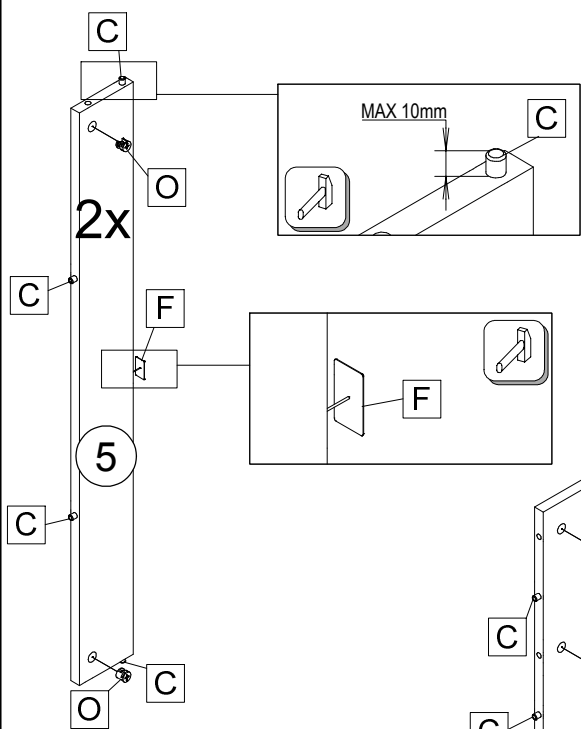

C 20x	D 2x	E 14x	F 2x	L 7x	O 22x	P 6x	R 4x