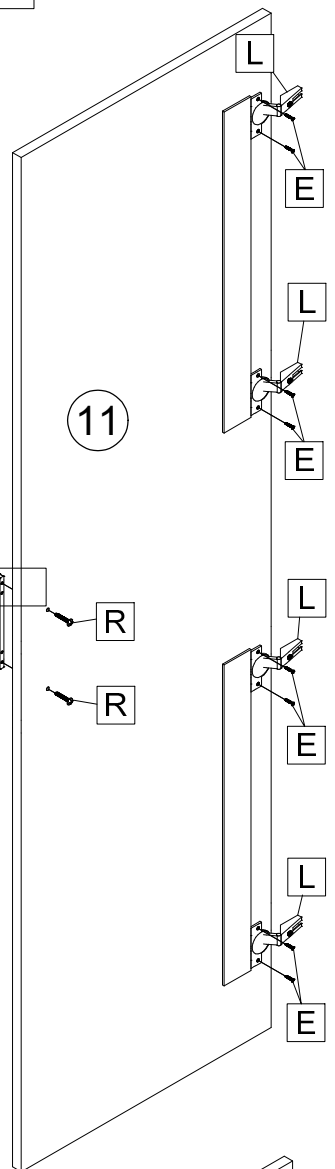

C 20x	D 2x	E 14x	F 2x	L 7x	O 22x	P 6x	R 4x