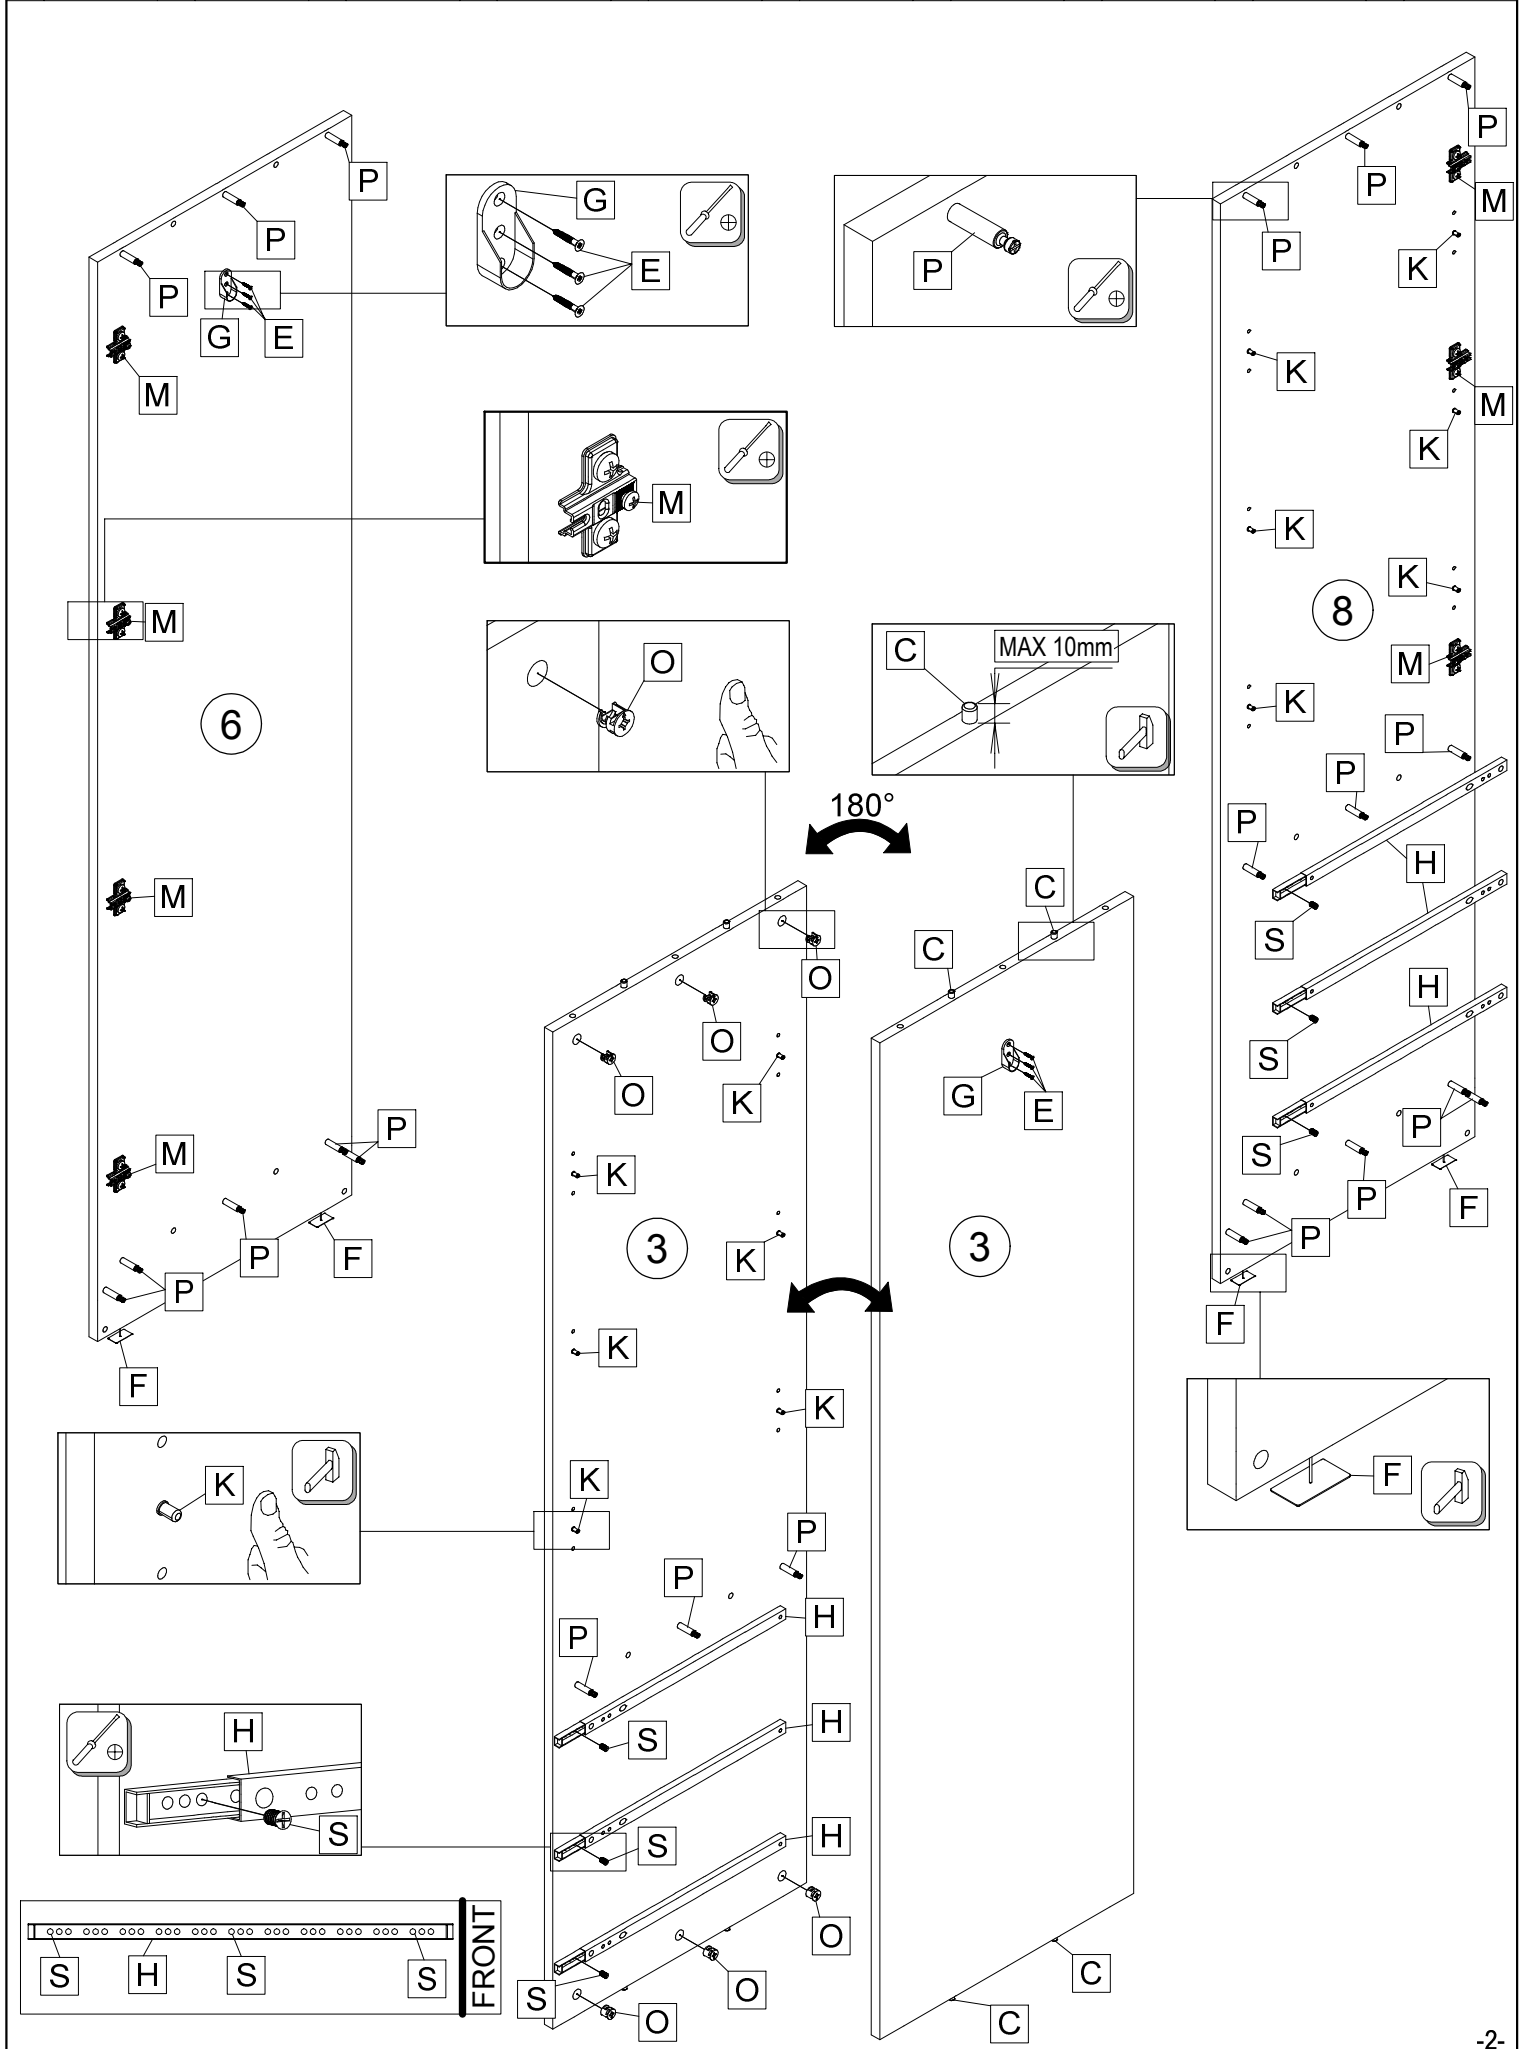

C	4x	E	6x	F	4x	G	2x	H	3x	K	12x	M	7x	O	6x	P	22x	S	18x