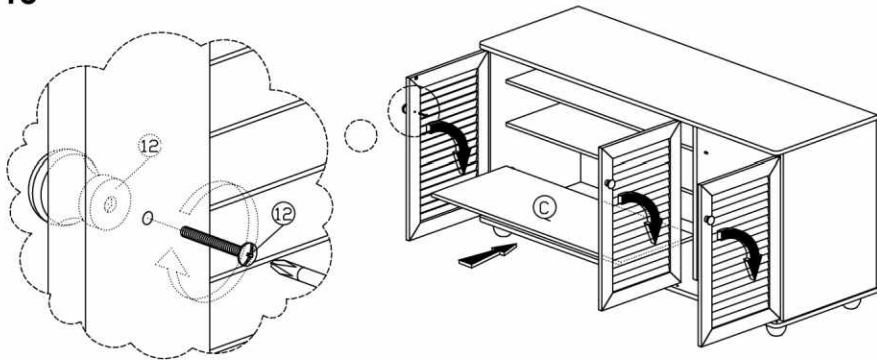

Krok 14

Krok 13