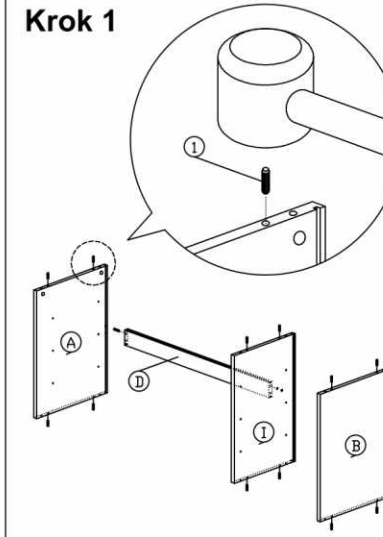

MONTÁŽNY NÁVOD

Model : FP - 02

Ukážka inštalácie MINIFIX spoja

KOMPONENTY			
Č		POPIS	
1		8x25mm SPOJ. KOLÍK	14Ks
2		15MM Minifix spoj	6 Setov
3		M4x38mm SKRUTKA	8Ks
4		FH M5x38mm SKRUTKA	5Ks
5		KRYTKA SKRUTKY	1Ks
6		POLICOVÝ KOLÍK	27Ks
7		DREVENÁ NOŽIČKA	5Ks
8		Z SVORKA	6Ks
9		3.1 x 20mm SKRUTKA	6Ks
10		MAGNET S DVOMI KOLIKAMI Magnet upevnite skrutkou M6x10 mm ZB	3 Sety
11		ÚCHYTKA NA DVERE (9988)	6Ks
12		M4x25mm ÚCHYTKA	3Ks

KOMPONENTY

Krok 1

Krok 2

Krok 3

Krok 4

Krok 5

Krok 6

Krok 7

Krok 8

Krok 9

Krok 10