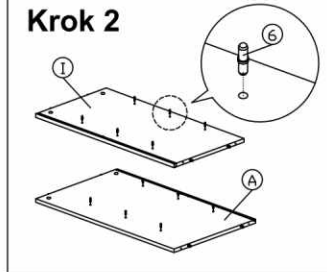

MONTÁŽNY NÁVOD

Model : FP - 02

Ukážka inštalácie MINIFIX spoja

KOMPONENTY			
Č		POPIS	
1		8x25mm SPOJ. KOLÍK	14Ks
2		15MM Minifix spoj	6 Setov
3		M4x38mm SKRUTKA	8Ks
4		FH M5x38mm SKRUTKA	5Ks
5		KRYTKA SKRUTKY	1Ks
6		POLICOVÝ KOLÍK	27Ks
7		DREVENÁ NOŽIČKA	5Ks
8		Z SVORKA	6Ks
9		3.1 x 20mm SKRUTKA	6Ks
10		MAGNET S DVOMI KOLIKAMI Magnet upevnite skrutkou M6x10 mm ZB	3 Sety
11		ÚCHYTKA NA DVERE (9988)	6Ks
12		M4x25mm ÚCHYTKA	3Ks

KOMPONENTY

Krok 1

Krok 2

Krok 3

Krok 4

Krok 5

Krok 6

Krok 7