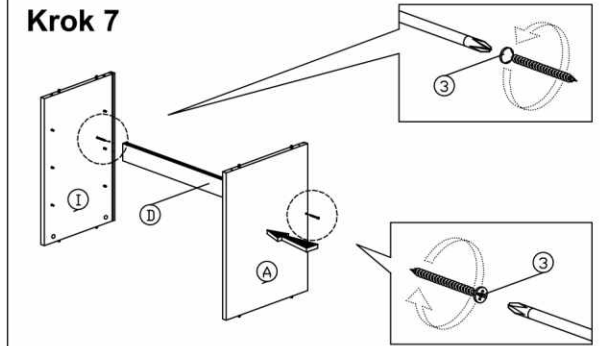

MONTÁŽNY NÁVOD

Model : FP - 02

Ukážka inštalácie MINIFIX spoja

KOMPONENTY			
Č		POPIS	
1		8x25mm SPOJ. KOLÍK	14Ks
2		15MM Minifix spoj	6 Setov
3		M4x38mm SKRUTKA	8Ks
4		FH M5x38mm SKRUTKA	5Ks
5		KRYTKA SKRUTKY	1Ks
6		POLICOVÝ KOLÍK	27Ks
7		DREVENÁ NOŽIČKA	5Ks
8		Z SVORKA	6Ks
9		3.1 x 20mm SKRUTKA	6Ks
10		MAGNET S DVOMI KOLIKAMI Magnet upevnite skrutkou M6x10 mm ZB	3 Sety
11		ÚCHYTKA NA DVERE (9988)	6Ks
12		M4x25mm ÚCHYTKA	3Ks

KOMPONENTY

Krok 1

Krok 2

Krok 3

Krok 4

Krok 5

Krok 6

Krok 7