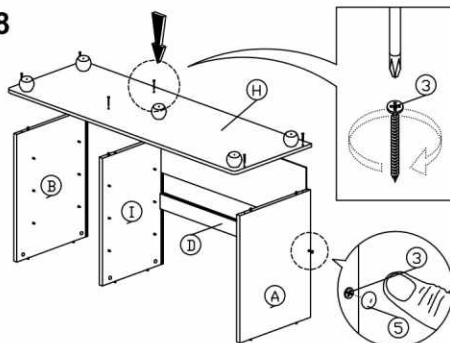

MONTÁŽNY NÁVOD

Model : FP - 02

Ukážka inštalácie MINIFIX spoja

KOMPONENTY			
Č		POPIS	
1		8x25mm SPOJ. KOLÍK	14Ks
2		15MM Minifix spoj	6 Setov
3		M4x38mm SKRUTKA	8Ks
4		FH M5x38mm SKRUTKA	5Ks
5		KRYTKA SKRUTKY	1Ks
6		POLICOVÝ KOLÍK	27Ks
7		DREVENÁ NOŽIČKA	5Ks
8		Z SVORKA	6Ks
9		3.1 x 20mm SKRUTKA	6Ks
10		MAGNET S DVOMI KOLIKAMI Magnet upevnite skrutkou M6x10 mm ZB	3 Sety
11		ÚCHYTKA NA DVERE (9988)	6Ks
12		M4x25mm ÚCHYTKA	3Ks

KOMPONENTY

Krok 1

Krok 2

Krok 3

Krok 4

Krok 5

Krok 6

Krok 7

Krok 8

Krok 9

Krok 10