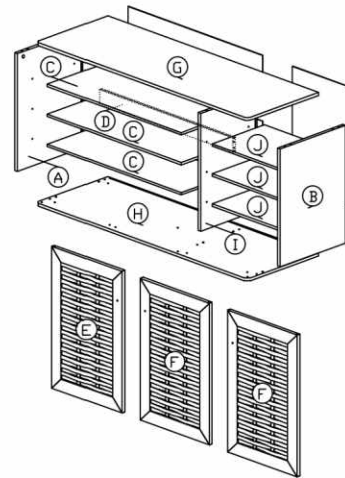

MONTÁŽNY NÁVOD

Model : FP - 02

Ukážka inštalácie MINIFIX spoja

KOMPONENTY			
Č		POPIS	
1		8x25mm SPOJ. KOLÍK	14Ks
2		15MM Minifix spoj	6 Setov
3		M4x38mm SKRUTKA	8Ks
4		FH M5x38mm SKRUTKA	5Ks
5		KRYTKA SKRUTKY	1Ks
6		POLICOVÝ KOLÍK	27Ks
7		DREVENÁ NOŽIČKA	5Ks
8		Z SVORKA	6Ks
9		3.1 x 20mm SKRUTKA	6Ks
10		MAGNET S DVOMI KOLIKAMI Magnet upevnite skrutkou M6x10 mm ZB	3 Sety
11		ÚCHYTKA NA DVERE (9988)	6Ks
12		M4x25mm ÚCHYTKA	3Ks

KOMPONENTY

Krok 1

Krok 2

Krok 3

Krok 4

Krok 5

Krok 6

Krok 7