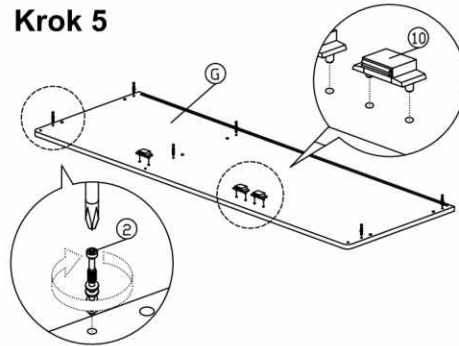

MONTÁŽNY NÁVOD

Model : FP - 02

Ukážka inštalácie MINIFIX spoja

KOMPONENTY			
Č		POPIS	
1		8x25mm SPOJ. KOLÍK	14Ks
2		15MM Minifix spoj	6 Setov
3		M4x38mm SKRUTKA	8Ks
4		FH M5x38mm SKRUTKA	5Ks
5		KRYTKA SKRUTKY	1Ks
6		POLICOVÝ KOLÍK	27Ks
7		DREVENÁ NOŽIČKA	5Ks
8		Z SVORKA	6Ks
9		3.1 x 20mm SKRUTKA	6Ks
10		MAGNET S DVOMI KOLIKAMI Magnet upevnite skrutkou M6x10 mm ZB	3 Sety
11		ÚCHYTKA NA DVERE (9988)	6Ks
12		M4x25mm ÚCHYTKA	3Ks

KOMPONENTY

Krok 1

Krok 2

Krok 3

Krok 4

Krok 5

Krok 6

Krok 7