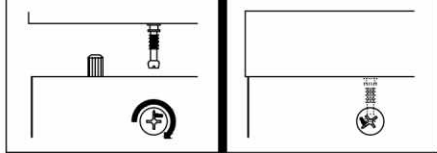

MONTÁŽNY NÁVOD

Model : FP - 02

Ukážka inštalácie MINIFIX spoja

KOMPONENTY			
Č		POPIS	
1		8x25mm SPOJ. KOLÍK	14Ks
2		15MM Minifix spoj	6 Setov
3		M4x38mm SKRUTKA	8Ks
4		FH M5x38mm SKRUTKA	5Ks
5		KRYTKA SKRUTKY	1Ks
6		POLICOVÝ KOLÍK	27Ks
7		DREVENÁ NOŽIČKA	5Ks
8		Z SVORKA	6Ks
9		3.1 x 20mm SKRUTKA	6Ks
10		MAGNET S DVOMI KOLIKAMI Magnet upevnite skrutkou M6x10 mm ZB	3 Sety
11		ÚCHYTKA NA DVERE (9988)	6Ks
12		M4x25mm ÚCHYTKA	3Ks