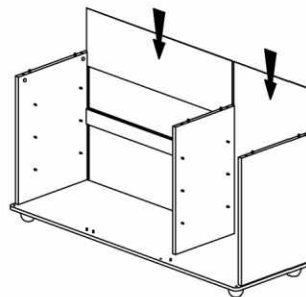

MONTÁŽNY NÁVOD

Model : FP - 02

Ukážka inštalácie MINIFIX spoja

KOMPONENTY			
Č		POPIS	
1		8x25mm SPOJ. KOLÍK	14Ks
2		15MM Minifix spoj	6 Setov
3		M4x38mm SKRUTKA	8Ks
4		FH M5x38mm SKRUTKA	5Ks
5		KRYTKA SKRUTKY	1Ks
6		POLICOVÝ KOLÍK	27Ks
7		DREVENÁ NOŽIČKA	5Ks
8		Z SVORKA	6Ks
9		3.1 x 20mm SKRUTKA	6Ks
10		MAGNET S DVOMI KOLIKAMI Magnet upevnite skrutkou M6x10 mm ZB	3 Sety
11		ÚCHYTKA NA DVERE (9988)	6Ks
12		M4x25mm ÚCHYTKA	3Ks

KOMPONENTY

Krok 1

Krok 2

Krok 3

Krok 4

Krok 5

Krok 6

Krok 7

Krok 8

Krok 9

Krok 10