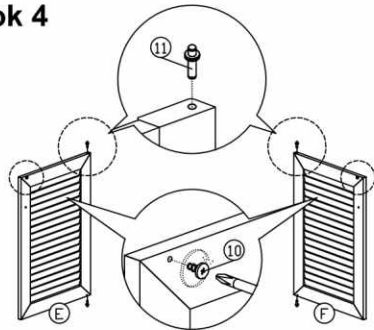

MONTÁŽNY NÁVOD

Model : FP - 02

Ukážka inštalácie MINIFIX spoja

KOMPONENTY			
Č		POPIS	
1		8x25mm SPOJ. KOLÍK	14Ks
2		15MM Minifix spoj	6 Setov
3		M4x38mm SKRUTKA	8Ks
4		FH M5x38mm SKRUTKA	5Ks
5		KRYTKA SKRUTKY	1Ks
6		POLICOVÝ KOLÍK	27Ks
7		DREVENÁ NOŽIČKA	5Ks
8		Z SVORKA	6Ks
9		3.1 x 20mm SKRUTKA	6Ks
10		MAGNET S DVOMI KOLIKAMI Magnet upevnite skrutkou M6x10 mm ZB	3 Sety
11		ÚCHYTKA NA DVERE (9988)	6Ks
12		M4x25mm ÚCHYTKA	3Ks

KOMPONENTY

Krok 1

Krok 2

Krok 3

Krok 4

Krok 5

Krok 6

Krok 7