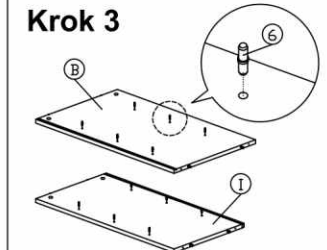

MONTÁŽNY NÁVOD

Model : FP - 02

Ukážka inštalácie MINIFIX spoja

KOMPONENTY			
Č		POPIS	
1		8x25mm SPOJ. KOLÍK	14Ks
2		15MM Minifix spoj	6 Setov
3		M4x38mm SKRUTKA	8Ks
4		FH M5x38mm SKRUTKA	5Ks
5		KRYTKA SKRUTKY	1Ks
6		POLICOVÝ KOLÍK	27Ks
7		DREVENÁ NOŽIČKA	5Ks
8		Z SVORKA	6Ks
9		3.1 x 20mm SKRUTKA	6Ks
10		MAGNET S DVOMI KOLIKAMI Magnet upevnite skrutkou M6x10 mm ZB	3 Sety
11		ÚCHYTKA NA DVERE (9988)	6Ks
12		M4x25mm ÚCHYTKA	3Ks

KOMPONENTY

Krok 1

Krok 2

Krok 3

Krok 4

Krok 5

Krok 6

Krok 7