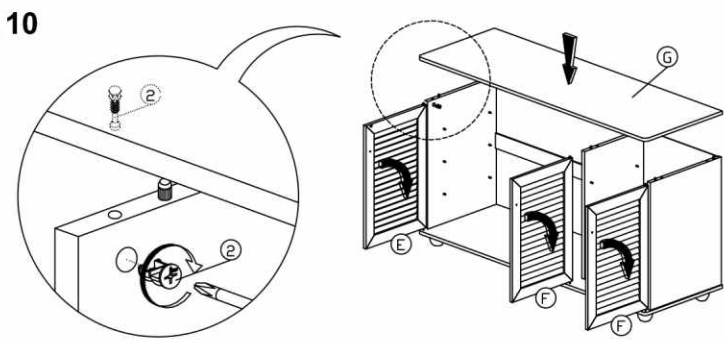

MONTÁŽNY NÁVOD

Model : FP - 02

Ukážka inštalácie MINIFIX spoja

KOMPONENTY			
Č		POPIS	
1		8x25mm SPOJ. KOLÍK	14Ks
2		15MM Minifix spoj	6 Setov
3		M4x38mm SKRUTKA	8Ks
4		FH M5x38mm SKRUTKA	5Ks
5		KRYTKA SKRUTKY	1Ks
6		POLICOVÝ KOLÍK	27Ks
7		DREVENÁ NOŽIČKA	5Ks
8		Z SVORKA	6Ks
9		3.1 x 20mm SKRUTKA	6Ks
10		MAGNET S DVOMI KOLIKAMI Magnet upevnite skrutkou M6x10 mm ZB	3 Sety
11		ÚCHYTKA NA DVERE (9988)	6Ks
12		M4x25mm ÚCHYTKA	3Ks

KOMPONENTY

Krok 1

Krok 2

Krok 3

Krok 4

Krok 5

Krok 6

Krok 7

Krok 8

Krok 9

Krok 10