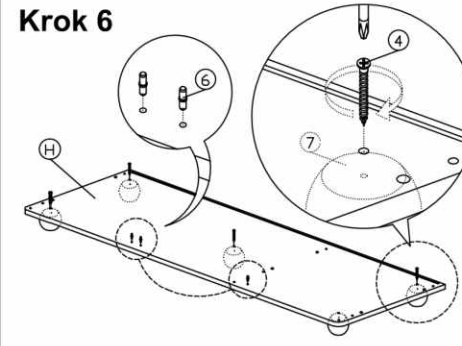

MONTÁŽNY NÁVOD

Model : FP - 02

Ukážka inštalácie MINIFIX spoja

KOMPONENTY			
Č		POPIS	
1		8x25mm SPOJ. KOLÍK	14Ks
2		15MM Minifix spoj	6 Setov
3		M4x38mm SKRUTKA	8Ks
4		FH M5x38mm SKRUTKA	5Ks
5		KRYTKA SKRUTKY	1Ks
6		POLICOVÝ KOLÍK	27Ks
7		DREVENÁ NOŽIČKA	5Ks
8		Z SVORKA	6Ks
9		3.1 x 20mm SKRUTKA	6Ks
10		MAGNET S DVOMI KOLIKAMI Magnet upevnite skrutkou M6x10 mm ZB	3 Sety
11		ÚCHYTKA NA DVERE (9988)	6Ks
12		M4x25mm ÚCHYTKA	3Ks

KOMPONENTY

Krok 1

Krok 2

Krok 3

Krok 4

Krok 5

Krok 6

Krok 7