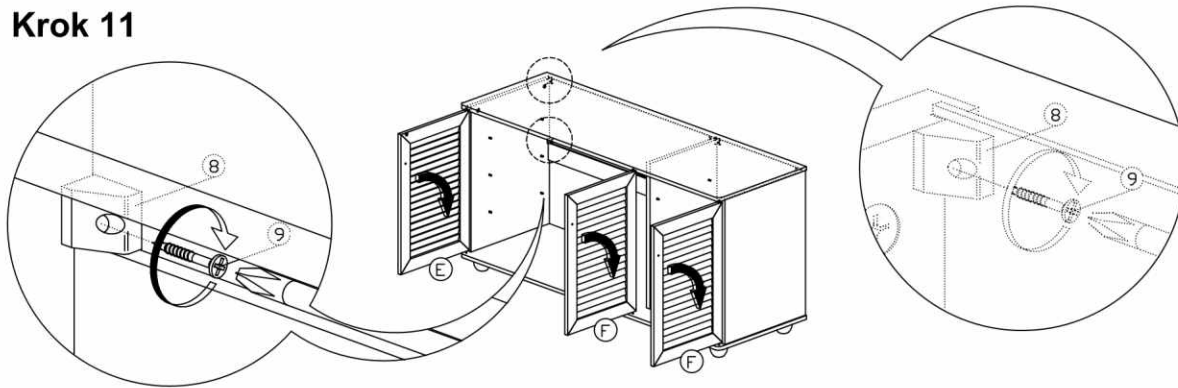

MONTÁŽNY NÁVOD

Model : FP - 02

Ukážka inštalácie MINIFIX spoja

KOMPONENTY			
Č		POPIS	
1		8x25mm SPOJ. KOLÍK	14Ks
2		15MM Minifix spoj	6 Setov
3		M4x38mm SKRUTKA	8Ks
4		FH M5x38mm SKRUTKA	5Ks
5		KRYTKA SKRUTKY	1Ks
6		POLICOVÝ KOLÍK	27Ks
7		DREVENÁ NOŽIČKA	5Ks
8		Z SVORKA	6Ks
9		3.1 x 20mm SKRUTKA	6Ks
10		MAGNET S DVOMI KOLIKAMI Magnet upevnite skrutkou M6x10 mm ZB	3 Sety
11		ÚCHYTKA NA DVERE (9988)	6Ks
12		M4x25mm ÚCHYTKA	3Ks

Krok 8

Krok 9

Krok 10

MONTÁŽNÝ NÁVOD

Krok 11

Krok 12

Krok 13

Krok 15