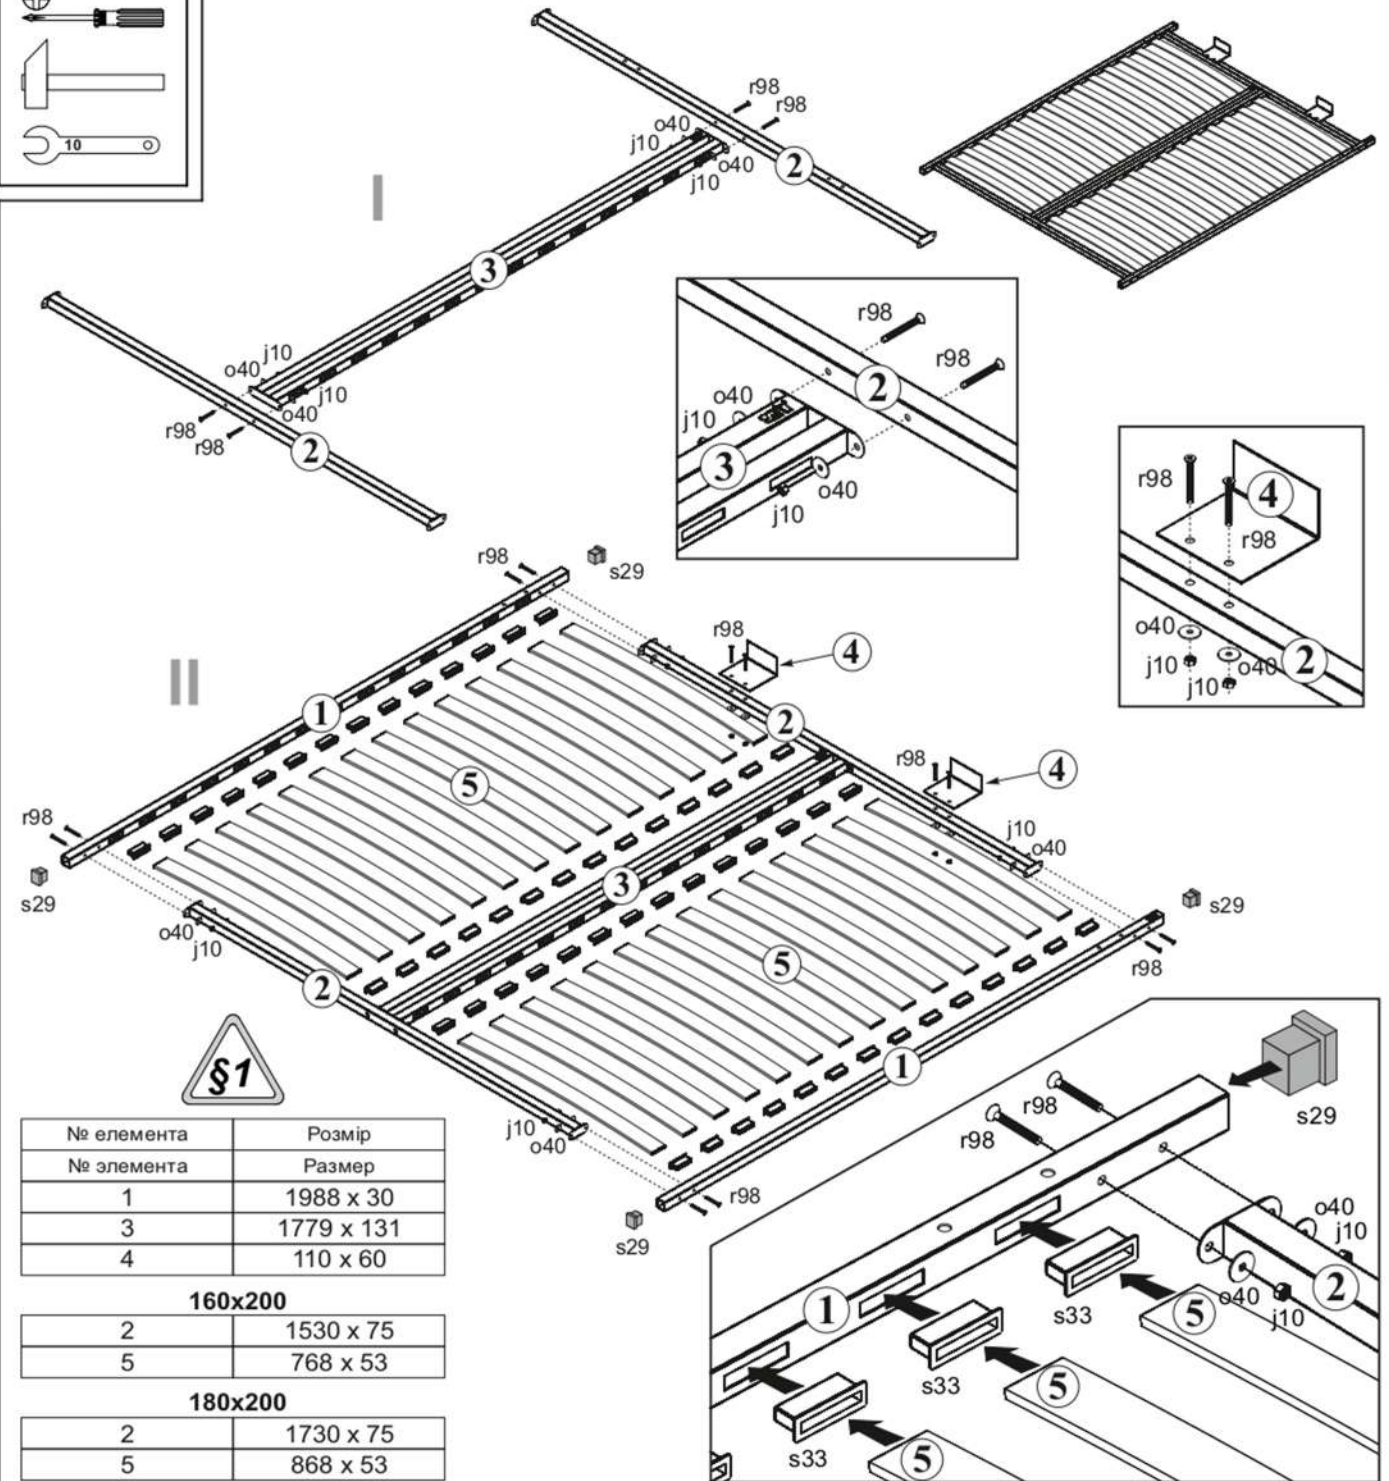

ERC

KENTAK 160x200 180x200

№ елемента	Розмір
№ элемента	Размер
1	1988 x 30
3	1779 x 131
4	110 x 60

160x200

2	1530 x 75
5	768 x 53

180x200

2	1730 x 75
5	868 x 53

SK: Pre zdvihací mechanismus
 CZ: Pro zvedací mechanismus
 HU: A felemelő mechanizmushoz
 HR: Za mehanizam za podizanje
 RO: Pentru mecanismul de ridicare
 SI: Pre zdvihací mechanismus