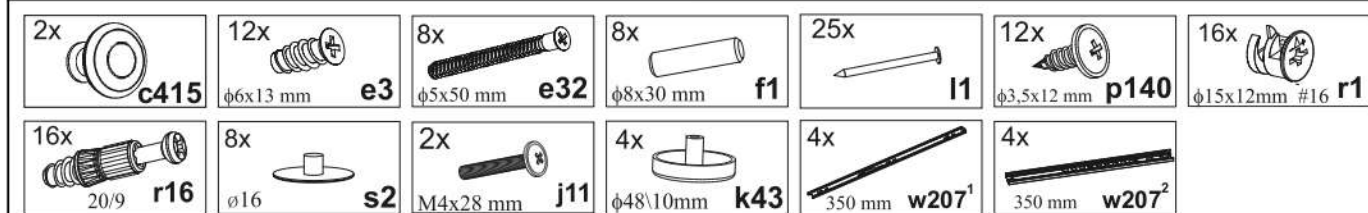

# TEINA KOM2S

A	B	C	D	
1	S239-1001-01	406	392	1/1
2	S239-1002-01	406	392	1/1
3	S239-2001	480	435	1/1
4	S239-2002	480	421	1/1
5	WSQ2-505-01	350	100	1/1
6	WSQ2-506-01	350	100	1/1
7	WTQ-5138	389	100	1/1

A	B	C	D	
8	WSQ4-505-01	350	140	1/1
9	WSQ4-506-01	350	140	1/1
10	WTQ-5139	389	140	1/1
11	S239-9001	455	475	1/1
12	WSP-9064	404	349	1/1
13	S239-0001	474	140	1/1
14	S239-0002	474	257	1/1