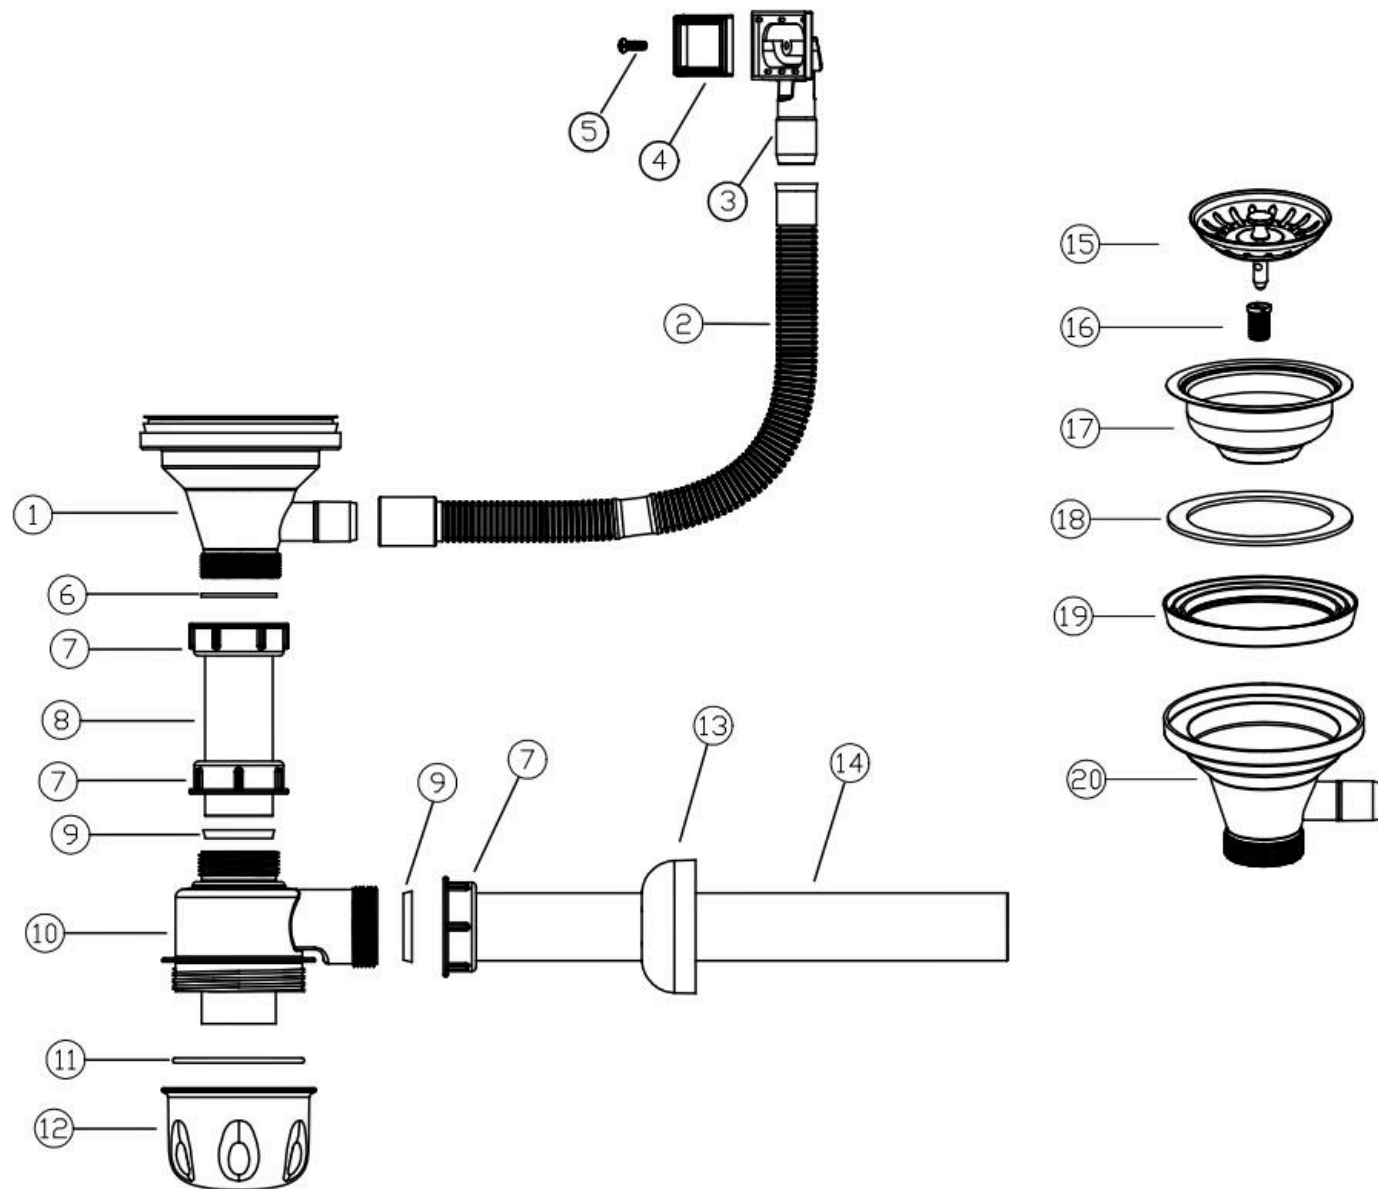

1. Plastový zberač
2. Prepúšťacia rúrka
3. Prepadová hlavica
4. Štvorcové tesnenie
5. Skrutka
6. Tesnenie
7. Matica
8. Rovná trubica
9. Tesniaca podložka
10. Sifón
11. O-kružok
12. Čistiace veko
13. Výpustná hlavica
14. Dlhá rovná rúrka
15. Filtračné sitko
16. Skrutka
17. Oceľový zberač
18. Vnútorňý tesniaci krúžok drezu
19. Tesniaci krúžok pod umývadlom
20. Plastový zberač

Pred inštaláciou výrobku skontrolujte jednotlivé časti.
Potom pri inštalácii postupujte krok za krokom podľa inštalačného nákresu.

CZ

1. Plastový pohárek
2. Přepadová trubka
3. Přepadová hlavice dřezu
4. Čtvercové těsnění
5. Šroub
6. Těsnění
7. Matice
8. Přímá trubka
9. Těsnící podložka dřezu
10. Baňka
11. O-kroužek
12. Odpadní pohár dřezu
13. Výtoková hlavice dřezu
14. Dlouhá rovná odpadní trubka
15. Filtrační sítko (košík) dřezu
16. Šroub
17. Ocelový pohárek
18. Vnitřní těsnící kroužek dřezu
19. Těsnící kroužek pod dřezem
20. Plastový pohárek

HU

1. Műanyag pohár
2. Túlfolyócső
3. Túlfolyó szerelvény
4. Négyzet alakú tömítés
5. Csavar
6. Tömítés
7. Anyacsavar
8. Egyenes cső
9. Szigetelőbetét
10. Tök
11. O-gyűrű
12. Szifon csésze/Tök
13. Vízleeresztő fej
14. Hosszú egyenes cső
15. Szűrőkosár
16. Csavar
17. Acél pohár
18. Mosogató belső tömítőgyűrű
19. Mosogató alatti tömítőgyűrű
20. Műanyag pohár

RO

1. Recipient din plastic
2. Conductă de prea plin
3. Ștuț supapă prea plin
4. Garnitură pătrată
5. Șurub
6. Garnitură
7. Piuliță
8. Tub drept
9. Tampon de etanșare
10. Corpul sifonului
11. O-ring
12. Recipient Gourd
13. Cap de ieșire a apei
14. Țeavă lungă și dreaptă
15. Coș filtrant
16. Șurub
17. Vasul de oțel
18. Inelul interior de etanșare chiuvetă
19. Inel de etanșare de sub chiuvetă
20. Recipient din plastic