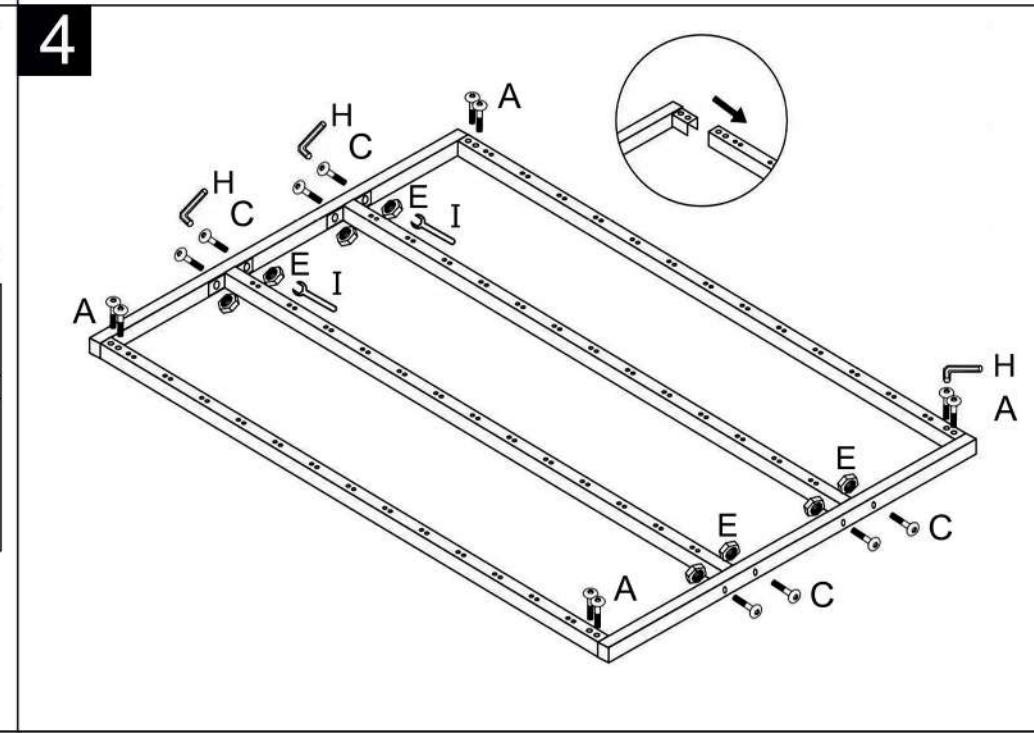

# MINDY 180x200

## LB-1957

① -1 x 	② -1 x 	③ -1 x 	④ -1 x 
⑤ -2 x 	⑥ -2 x 	⑦ -2 x 	⑧ -1 x 
⑨ -4 x 	⑩ -2 x 	⑪ -4 x 	⑫ -1 x 
⑬ -1 x 	⑭ -2 x 	⑮ -2 x 	⑯ -39 x 
⑰ -26 x 	⑱ -1 x 		⑲ -26 x 

<b>A</b>  M8x20mm x28pcs	<b>B</b>  M8x30mm x 8 pcs	<b>C</b>  M8x40mm x26pcs
<b>D</b>  plochá podložka x 8 pcs	<b>E</b>  matica x22pcs	<b>F</b>  pérová podložka x 8 pcs
<b>G</b>  látková rukovět x2pcs	<b>H</b>  imbusový klíč x1pc	<b>I</b>  imbusový klíč x1pc