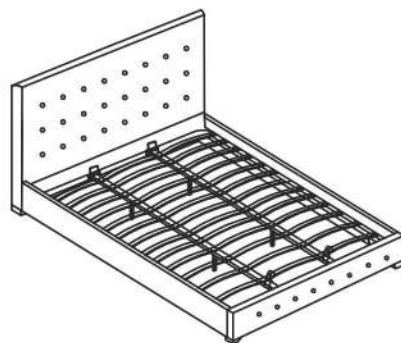

# MINDY 180x200

## LB-1957

① -1 x 	② -1 x 	③ -1 x 	④ -1 x 
⑤ -2 x 	⑥ -2 x 	⑦ -2 x 	⑧ -1 x 
⑨ -4 x 	⑩ -2 x 	⑪ -4 x 	⑫ -1 x 
⑬ -1 x 	⑭ -2 x 	⑮ -2 x 	⑯ -39 x 
⑰ -26 x 	⑱ -1 x 		⑲ -26 x 

<b>A</b>  M8x20mm x28pcs	<b>B</b>  M8x30mm x 8 pcs	<b>C</b>  M8x40mm x26pcs
<b>D</b>  plochá podložka x 8 pcs	<b>E</b>  matica x22pcs	<b>F</b>  pérová podložka x 8 pcs
<b>G</b>  látková rukovět x2pcs	<b>H</b>  imbusový klíč x1pc	<b>I</b>  imbusový klíč x1pc