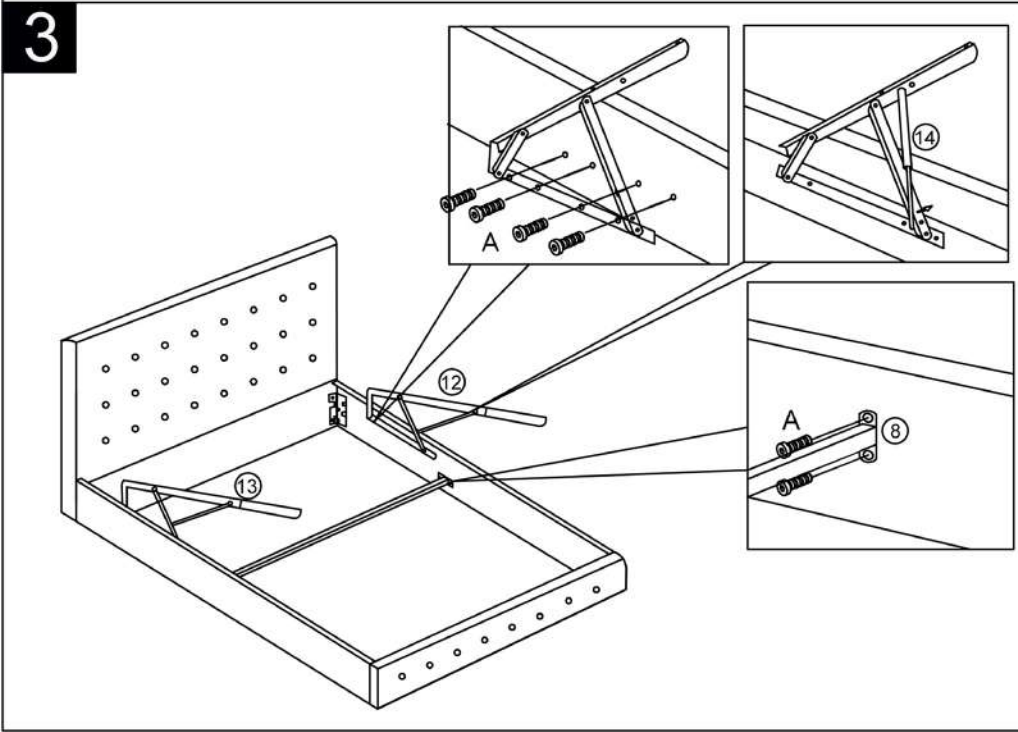

MINDY 160x200

LB-1957

① -1x 	② -1x 	③ -1x 	④ -1x
⑤ -2x 	⑥ -1x 	⑦ -2x 	⑧ -1x
⑨ -4x 	⑩ -2x 	⑪ -2x 	⑫ -1x
⑬ -1x 	⑭ -2x 	⑮ -1x 	⑯ -26x
⑰ -26x 	⑱ -13x 		
⑲ -1x 			

A M8x20mm x28	B M8x30mm x 8	C M8x40mm x18
D plochá podložka x 8	E matica x14	F pérová podložka x 8
G látková rukavět x1	H imbusový klíč x1	I imbusový klíč x1