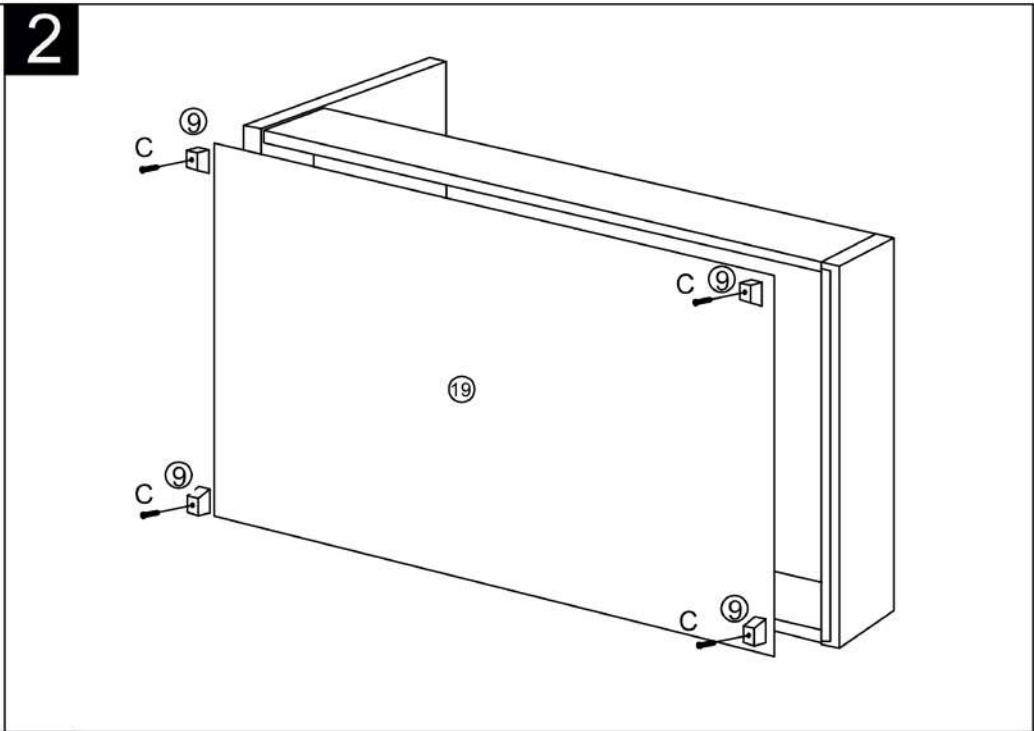

MINDY 160x200

LB-1957

① -1x 	② -1x 	③ -1x 	④ -1x
⑤ -2x 	⑥ -1x 	⑦ -2x 	⑧ -1x
⑨ -4x 	⑩ -2x 	⑪ -2x 	⑫ -1x
⑬ -1x 	⑭ -2x 	⑮ -1x 	⑯ -26x
⑰ -26x 	⑱ -13x 		
⑲ -1x 			

A M8x20mm x28	B M8x30mm x 8	C M8x40mm x18
D plochá podložka x 8	E matica x14	F pérová podložka x 8
G látková rukavět x1	H imbusový klíč x1	I imbusový klíč x1