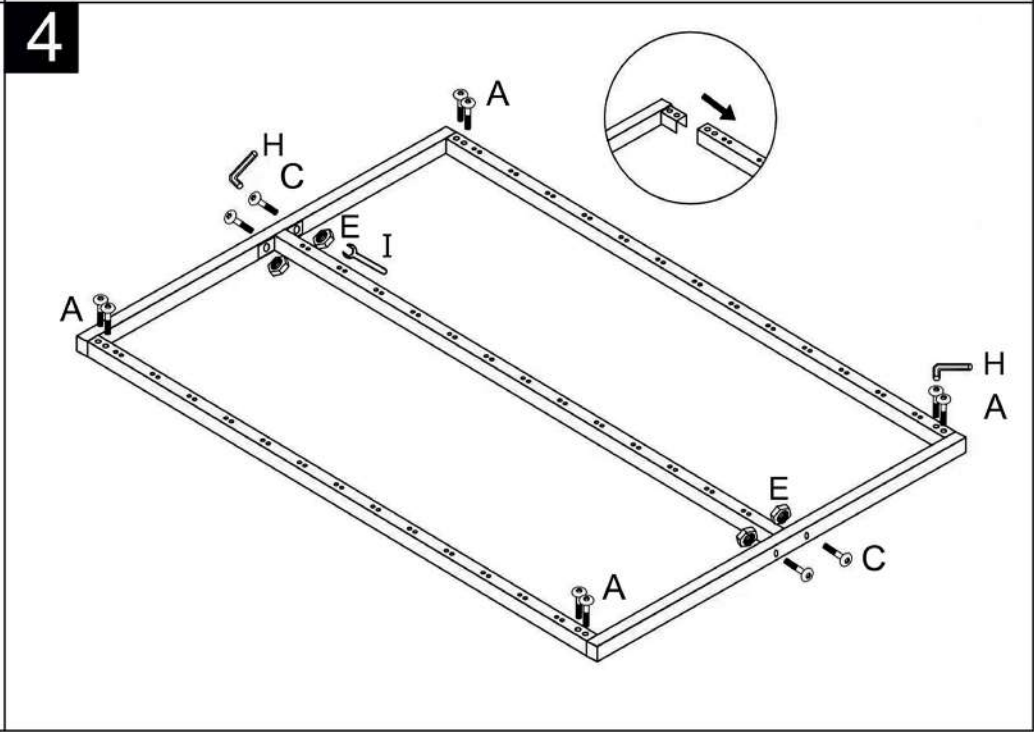

MINDY 160x200

LB-1957

① -1x 	② -1x 	③ -1x 	④ -1x
⑤ -2x 	⑥ -1x 	⑦ -2x 	⑧ -1x
⑨ -4x 	⑩ -2x 	⑪ -2x 	⑫ -1x
⑬ -1x 	⑭ -2x 	⑮ -1x 	⑯ -26x
⑰ -26x 	⑱ -13x 		
⑲ -1x 			

A M8x20mm x28	B M8x30mm x 8	C M8x40mm x18
D plochá podložka x 8	E matica x14	F pérová podložka x 8
G látková rukavět x1	H imbusový klíč x1	I imbusový klíč x1