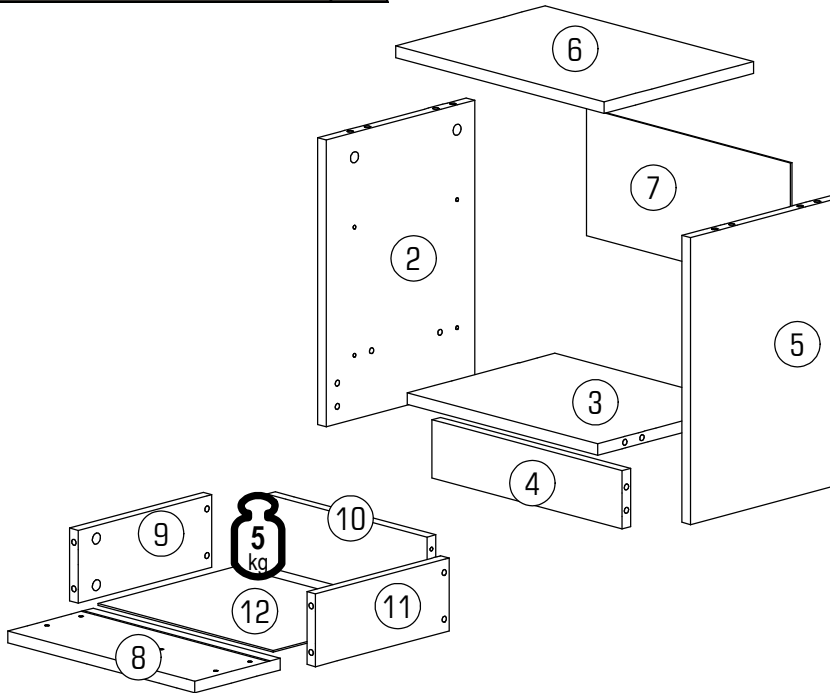

NEA 2NEW

Art.-Nr.

398 622
398 620

390
410
280
mm

1/4
VO
36-2024

ID	ID			
21649	②	394*278*16	1x	1/1
21650	③	356*276*16	1x	1/1
21651	④	356*80*16	1x	1/1
21652	⑤	394*278*16	1x	1/1
21653	⑥	390*280*16	1x	1/1
21654	⑦	382*175*3	1x	1/1
21655	⑧	350*160*16	1x	1/1
17956	⑨	250*100*16	1x	1/1
12343	⑩	298*100*16	1x	1/1
17969	⑪	250*100*16	1x <td 1/1	
21656	⑫	256*328*3	1x	1/1

27000.00		Ø8x30	12x	22300.00		Ø7x50	4x	22800.01		4	22244.01		Ø3.5x16	2x	22243.00		Ø3.5x15	4x	22705.00		Ø6,8x8	4x	30091.00		4x	21102.00		Ø1,6x20	25x
33005.01		L=250	1x	70013.01		Ø15x13	12x	70021.01		12x			4x	33005.01		L=250	1x	32305.00		L=118	1x	22280.00		Ø4x30	2x				

2/4 NEA 2NEW

					
A 12x	F 4x	G 4x	K 8x	L 8x	J 1x

	Ø1,6x20
H	25x

	Ø7x50		Ø3,5x16		Ø3,5x15		Ø15x13						L=250		L=118		Ø4x30
B	4x	D	2x	E	4x	K	4x	L	4x	M	4x	N	1x	P	1x	Q	2x