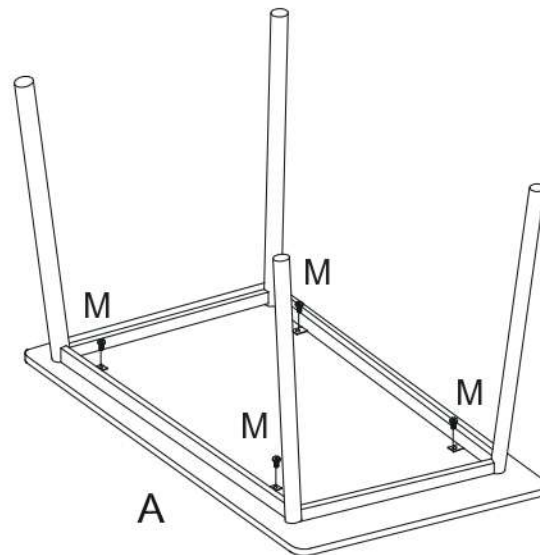

# LAMIR SET D01136R

Šrouby dotáhněte až po úplném sestavení!

<b>A</b>  1x	<b>B</b>  2x	<b>C</b>  2x	<b>D</b>  4x	<b>E</b>  4x	<b>F</b>  4x	<b>G</b>  4x
<b>H</b>  4x	<b>I</b>  4x	<b>J</b>  8x	<b>K</b>  32x	<b>L</b>  16x	<b>M</b>  4x	<b>N</b>  1x