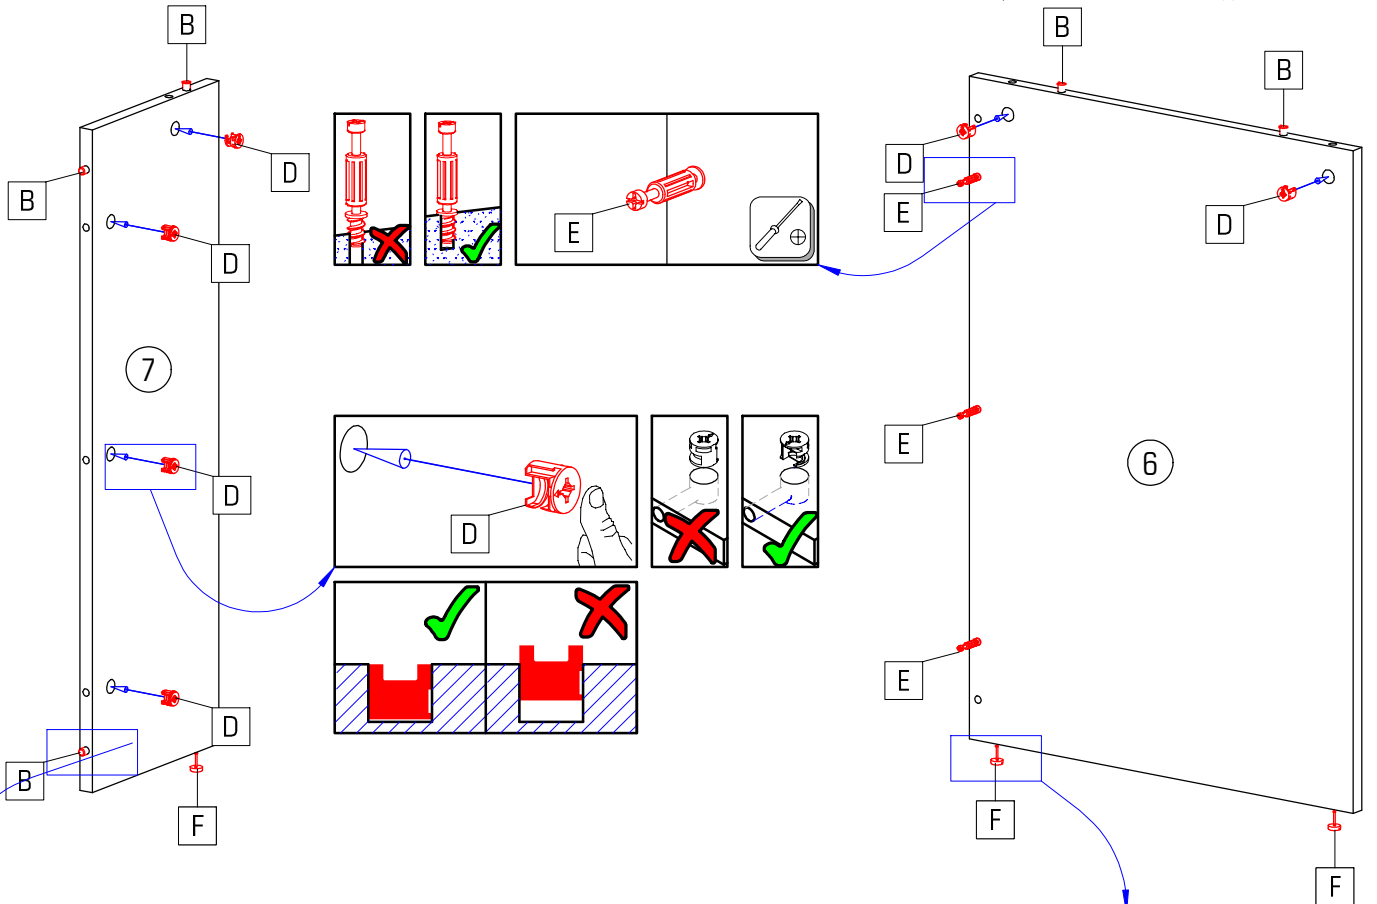

ZINO NEW

Art.-Nr.

395 990
395 991

1200
874
517
mm

1/6

v0

21-2024

ID	ID			
21271	②	870*250*16	1x	1/1
21272	③	869*268*16	1x	1/1
21273	④	730*232*16	1x	1/1
21274	⑤	464*267*16	2x	1/1
21275	⑥	730*498*16	1x	1/1
21276	⑦	730*232*16	1x	1/1
21277	⑧	1184*500*16	1x	1/1

	Ø20	Ø8x30	Ø7x50	Ø15x13			
A	8x	B	19x	C	6x	D	20x
	70021,01	30091,00	Ø20				
E	20x	F	9x	G	8x	H	6x

2/6 ZINO NEW

			
B 5x	D 6x	E 3x	F 3x

START	MIN	MAX
		
		

			
B 4x	D 4x	E 9x	F 2x

5x

4/6 ZINO NEW

				
A	B	D	E	F
8x	8x	8x	8x	2x

6x

			
B 2x	C 6x	D 2x	F 2x

6/6 ZINO NEW

	$\varnothing 20$		
G	8x	H	6x