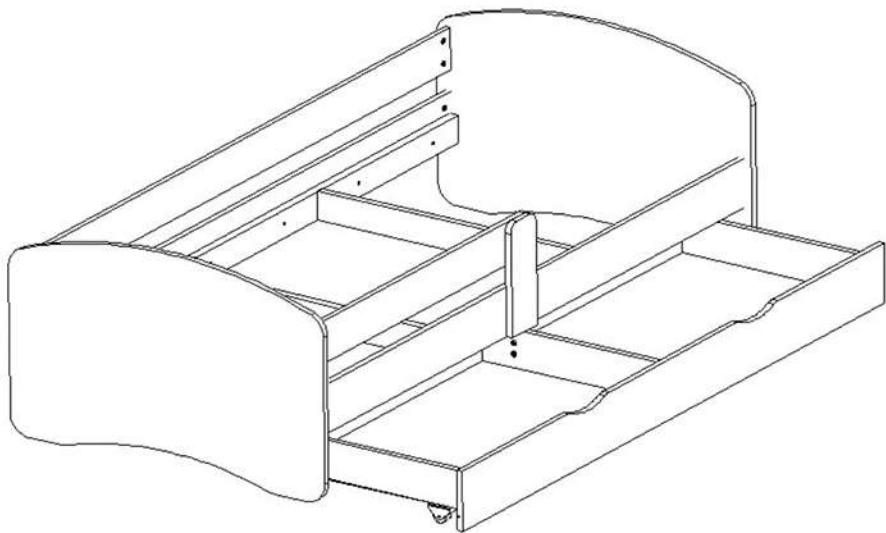

# COCOLINO 160/90

DĚLKA - 1646 MM  
 HLOUBKA - 900 MM  
 VÝŠKA - 610 MM

DĚLKA	ŠÍŘKA		ČÍSLO KOMPONENTU	BALÍČEK
900	610	1	1	2/3
900	610	1	2	3/3
1610	120	1	3	
1610	120	1	4	
1610	120	1	5	
802	120	1	6	
322	120	2	7	
1600	170	1	8	
600	160	2	9	2/3
582	110	1	10	
600	110	2	11	
1474	110	1	12	3/3
1600	80	2	13	
760	80	2	14	
752	606	2	15	2/3
NÁHRADNÍ DÍLY				1/3

			 BÍLÁ RŮŽOVÁ MODRÁ ZELENÁ
A - 24	B - 28	C - 28	D1 - 15
 BÍLÁ	 M6 x 25	 M6 x 35	
D2 - 22	F - 8	G - 12	J - 10
	 D8 L50	 4mm	
K - 4	L - 6	M - 1	N - 4
 3,5 x 20	 3,5 x 16	 3,5 x 35	
S1 - 27	S2 - 22	S3 - 15	