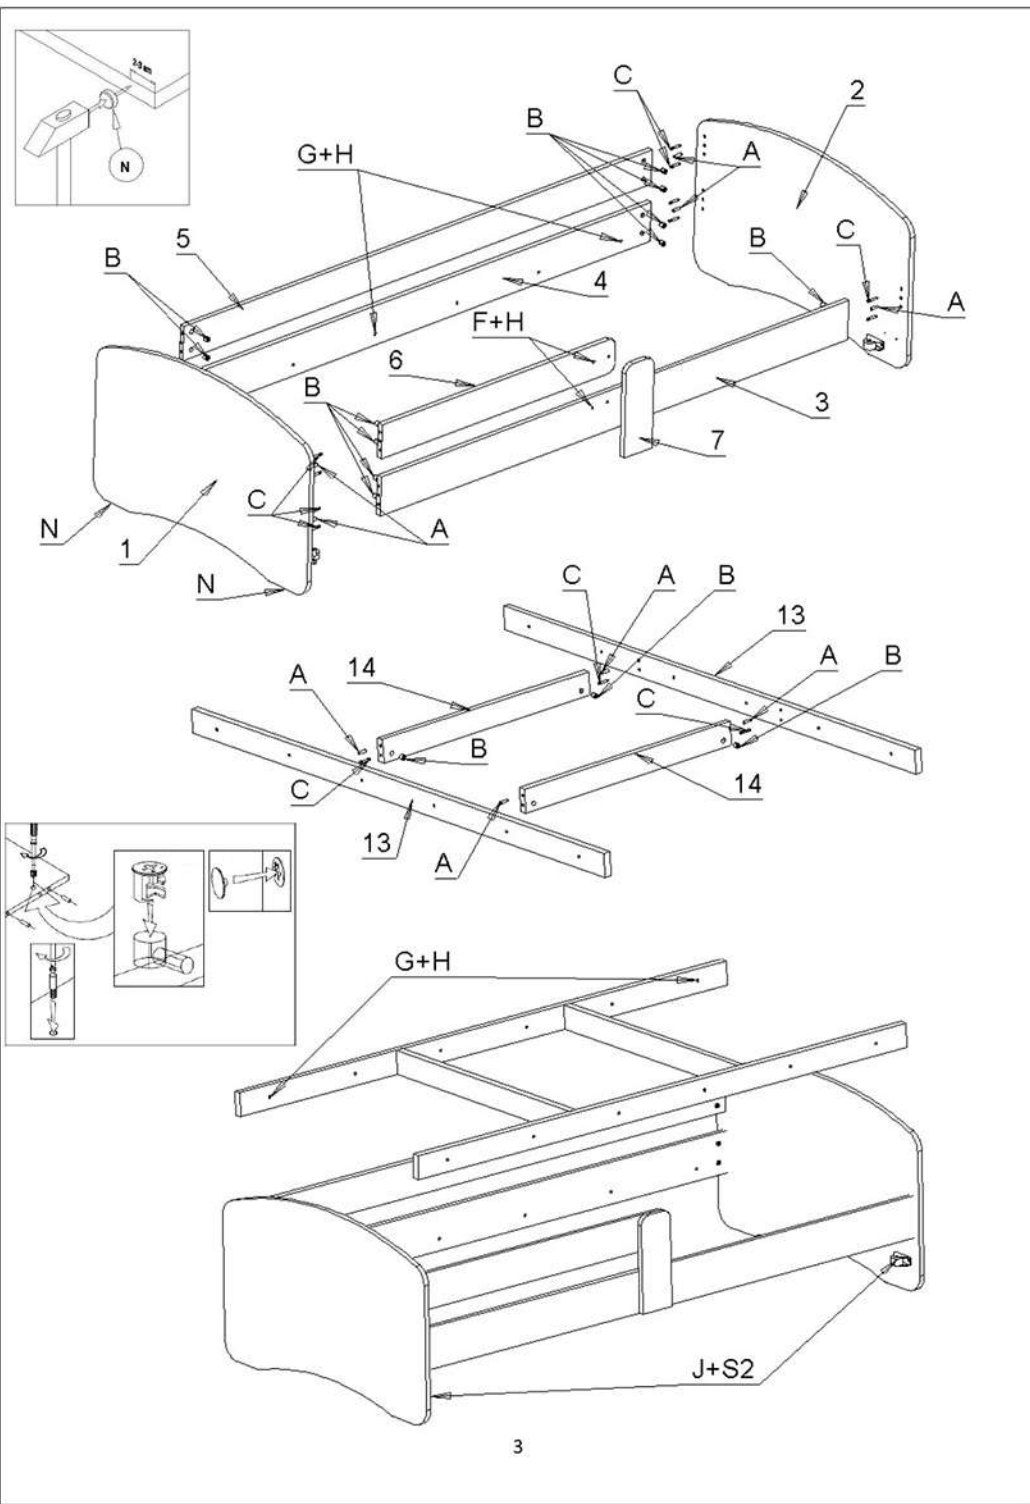

# COCOLINO 160/90

DĚLKA - 1646 MM  
 HLOUBKA - 900 MM  
 VÝŠKA - 610 MM

DĚLKA	ŠÍŘKA		ČÍSLO KOMPONENTU	BALÍČEK
900	610	1	1	2/3
900	610	1	2	3/3
1610	120	1	3	
1610	120	1	4	
1610	120	1	5	
802	120	1	6	
322	120	2	7	
1600	170	1	8	
600	160	2	9	2/3
582	110	1	10	
600	110	2	11	
1474	110	1	12	3/3
1600	80	2	13	
760	80	2	14	
752	606	2	15	2/3
NÁHRADNÍ DÍLY				1/3

			 BÍLÁ RŮŽOVÁ MODRÁ ZELENÁ
A - 24	B - 28	C - 28	D1 - 15
 BÍLÁ	 M6 x 25	 M6 x 35	
D2 - 22	F - 8	G - 12	J - 10
	 D8 L50	 4mm	
K - 4	L - 6	M - 1	N - 4
 3,5 x 20	 3,5 x 16	 3,5 x 35	
S1 - 27	S2 - 22	S3 - 15	