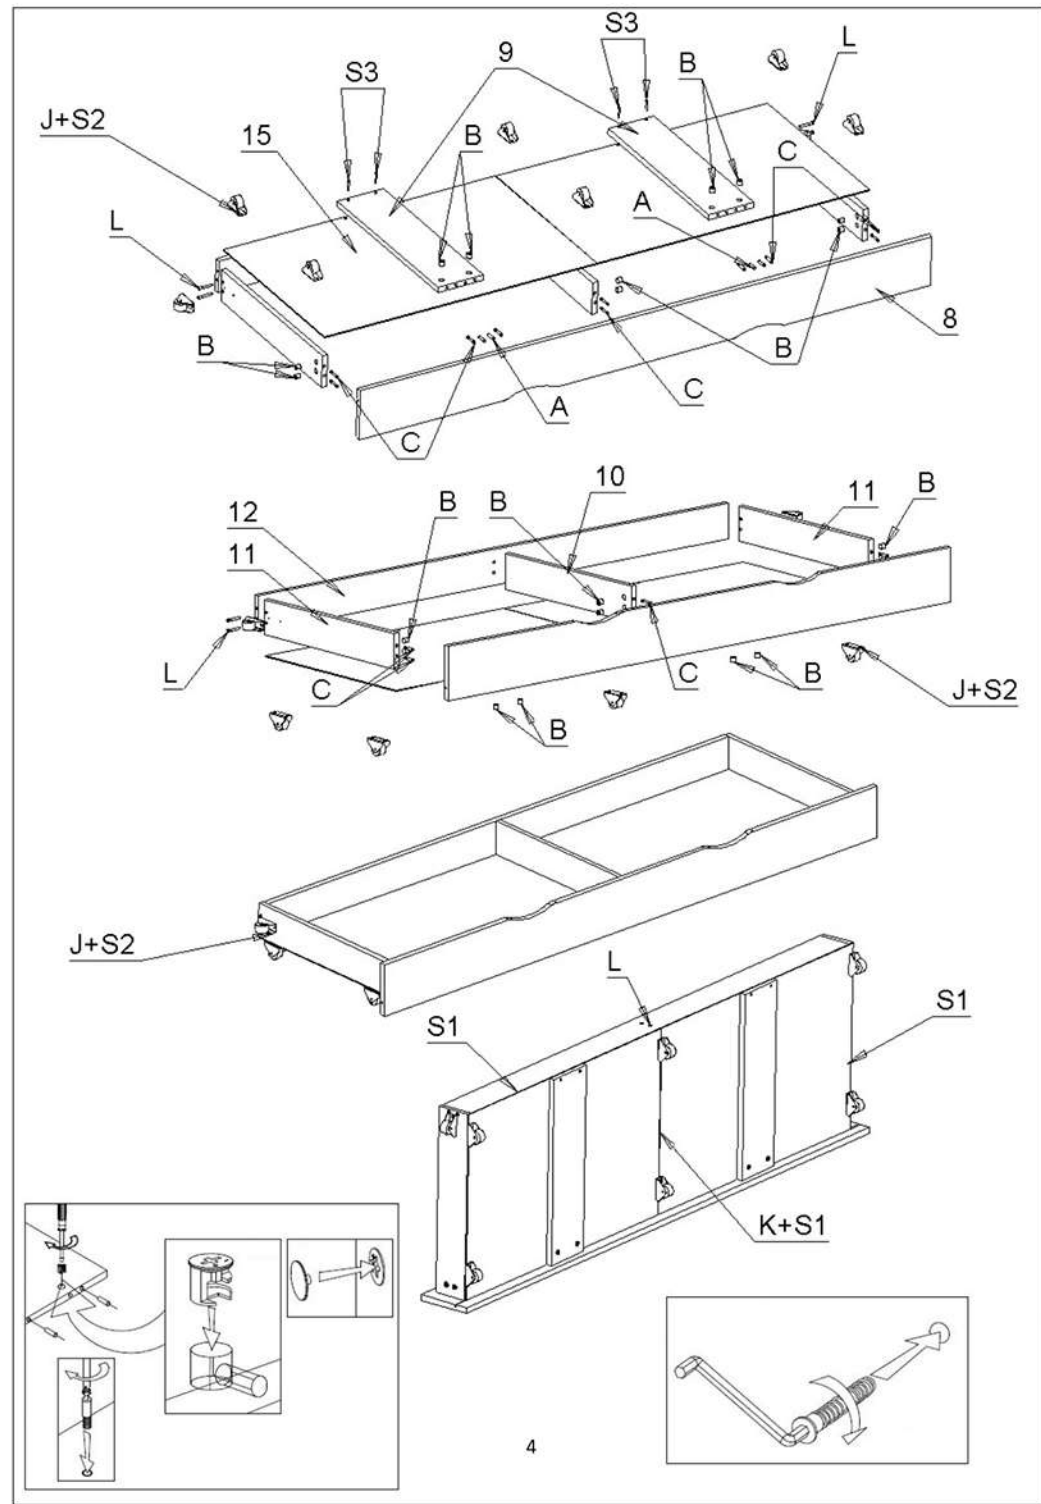

# COCOLINO 160/90

DĚLKA - 1646 MM  
 HLOUBKA - 900 MM  
 VÝŠKA - 610 MM

DĚLKA	ŠÍŘKA		ČÍSLO KOMPONENTU	BALÍČEK
900	610	1	1	2/3
900	610	1	2	3/3
1610	120	1	3	
1610	120	1	4	
1610	120	1	5	
802	120	1	6	
322	120	2	7	
1600	170	1	8	
600	160	2	9	2/3
582	110	1	10	
600	110	2	11	
1474	110	1	12	3/3
1600	80	2	13	
760	80	2	14	
752	606	2	15	2/3
NÁHRADNÍ DÍLY				1/3

			 BÍLÁ RŮŽOVÁ MODRÁ ZELENÁ
A - 24	B - 28	C - 28	D1 - 15
 BÍLÁ	 M6 x 25	 M6 x 35	
D2 - 22	F - 8	G - 12	J - 10
	 D8 L50	 4mm	
K - 4	L - 6	M - 1	N - 4
 3,5 x 20	 3,5 x 16	 3,5 x 35	
S1 - 27	S2 - 22	S3 - 15	