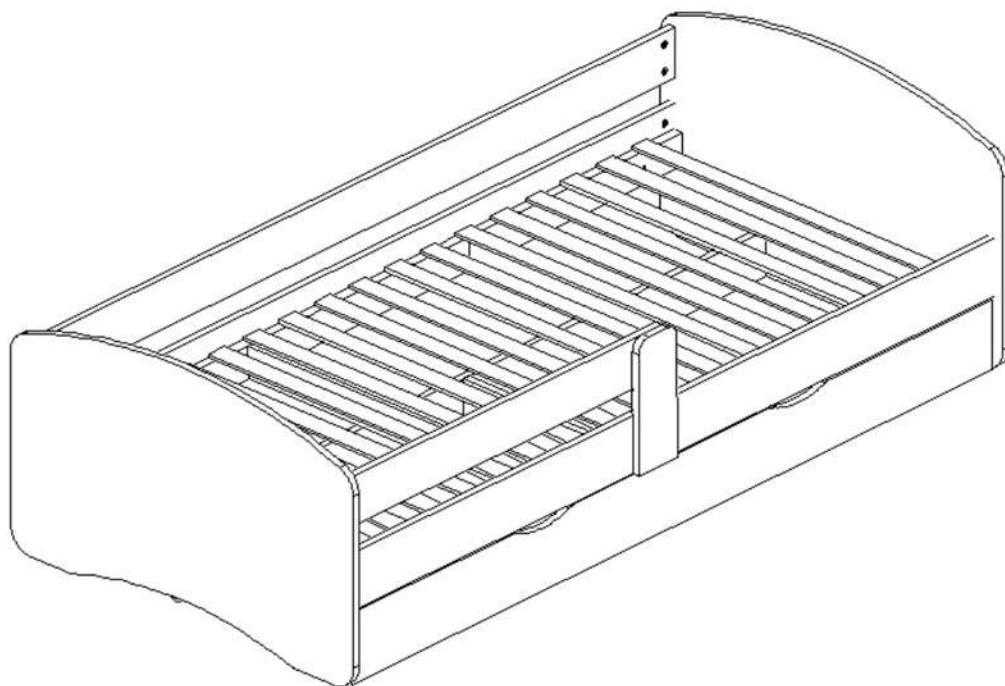

# COCOLINO 160/90

DĚLKA - 1646 MM  
 HLOUBKA - 900 MM  
 VÝŠKA - 610 MM

DĚLKA	ŠÍŘKA		ČÍSLO KOMPONENTU	BALÍČEK
900	610	1	1	2/3
900	610	1	2	3/3
1610	120	1	3	
1610	120	1	4	
1610	120	1	5	
802	120	1	6	
322	120	2	7	
1600	170	1	8	
600	160	2	9	2/3
582	110	1	10	
600	110	2	11	
1474	110	1	12	3/3
1600	80	2	13	
760	80	2	14	
752	606	2	15	2/3
NÁHRADNÍ DÍLY				1/3

			 BÍLÁ RŮŽOVÁ MODRÁ ZELENÁ
A - 24	B - 28	C - 28	D1 - 15
 BÍLÁ	 M6 x 25	 M6 x 35	
D2 - 22	F - 8	G - 12	J - 10
	 D8 L50	 4mm	
K - 4	L - 6	M - 1	N - 4
 3,5 x 20	 3,5 x 16	 3,5 x 35	
S1 - 27	S2 - 22	S3 - 15	