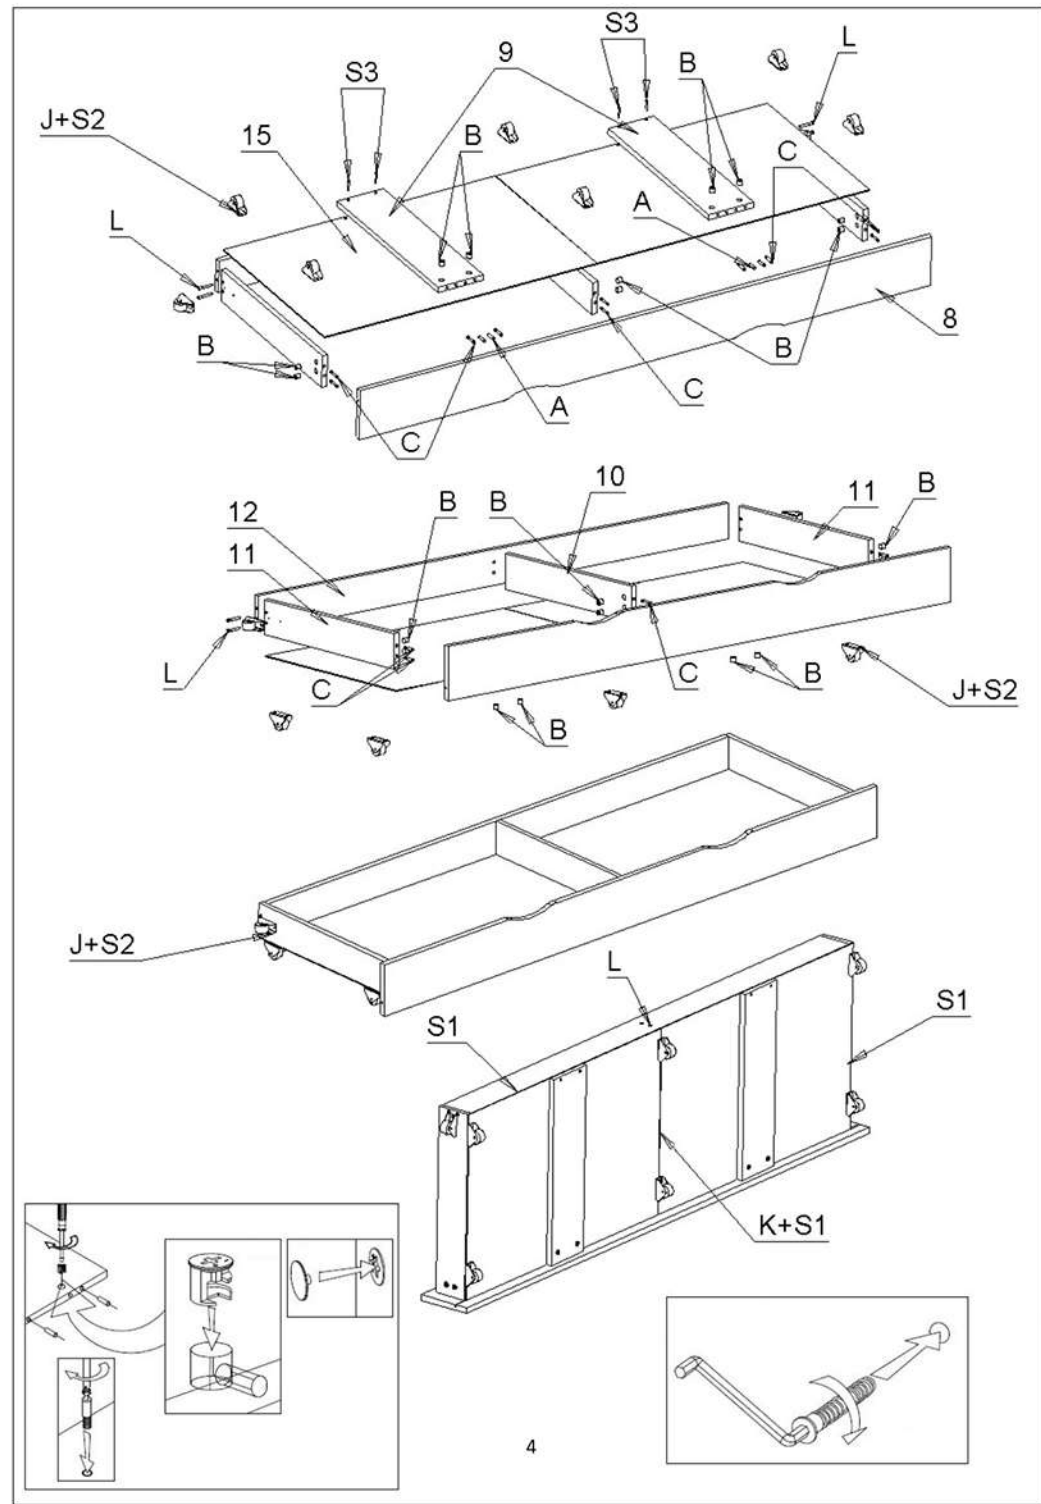

COCOLINO 160/90

DĚLKA - 1646 mm

HĚBKA - 900 mm

VĚŠKA - 610 mm

DĚLKA	ŠĚRKA		ĈÍSLO KOMPONENTU	BALĪK
900	610	1	1	2/3
900	610	1	2	3/3
1610	120	1	3	
1610	120	1	4	
1610	120	1	5	
802	120	1	6	
322	120	2	7	
1600	170	1	8	
600	160	2	9	2/3
582	110	1	10	
600	110	2	11	
1474	110	1	12	3/3
1600	80	2	13	
760	80	2	14	
752	606	2	15	2/3
NĀHRADNĚ DĚLY				1/3

			BIELA RUŽOVĀ MODRĀ ZELENĀ
A - 24	B - 28	C - 28	D1 - 15
BIELA	M6 x 25	M6 x 35	
D2 - 22	F - 8	G - 12	J - 10
	D8 L50	4mm	
K - 4	L - 6	M - 1	N - 4
3,5 x 20	3,5 x 16	3,5 x 35	
S1 - 27	S2 - 22	S3 - 15	

5

6