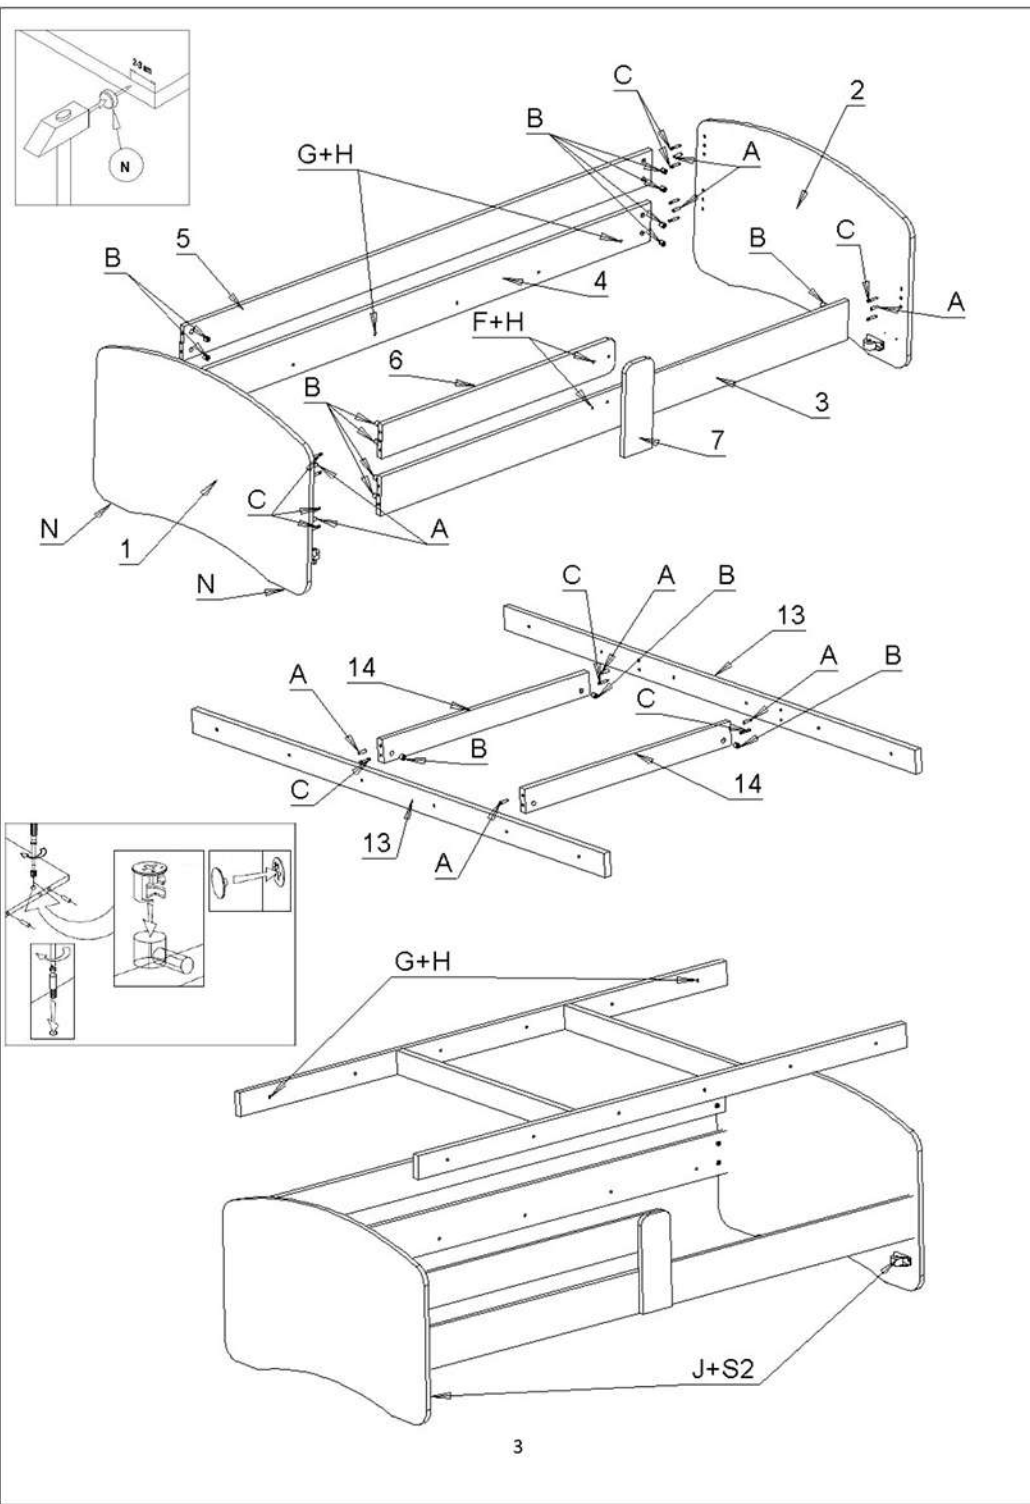

COCOLINO 160/90

DĚLKA - 1646 mm

HĚBKA - 900 mm

VĚŠKA - 610 mm

DĚLKA	ŠĚRKA		ĈÍSLO KOMPONENTU	BALĪK
900	610	1	1	2/3
900	610	1	2	3/3
1610	120	1	3	
1610	120	1	4	
1610	120	1	5	
802	120	1	6	
322	120	2	7	
1600	170	1	8	
600	160	2	9	2/3
582	110	1	10	
600	110	2	11	
1474	110	1	12	3/3
1600	80	2	13	
760	80	2	14	
752	606	2	15	2/3
NĀHRADNĚ DĚLY				1/3

			BIELA RUŽOVĀ MODRĀ ZELENĀ
A - 24	B - 28	C - 28	D1 - 15
BIELA	M6 x 25	M6 x 35	
D2 - 22	F - 8	G - 12	J - 10
	D8 L50	4mm	
K - 4	L - 6	M - 1	N - 4
3,5 x 20	3,5 x 16	3,5 x 35	
S1 - 27	S2 - 22	S3 - 15	

5

6