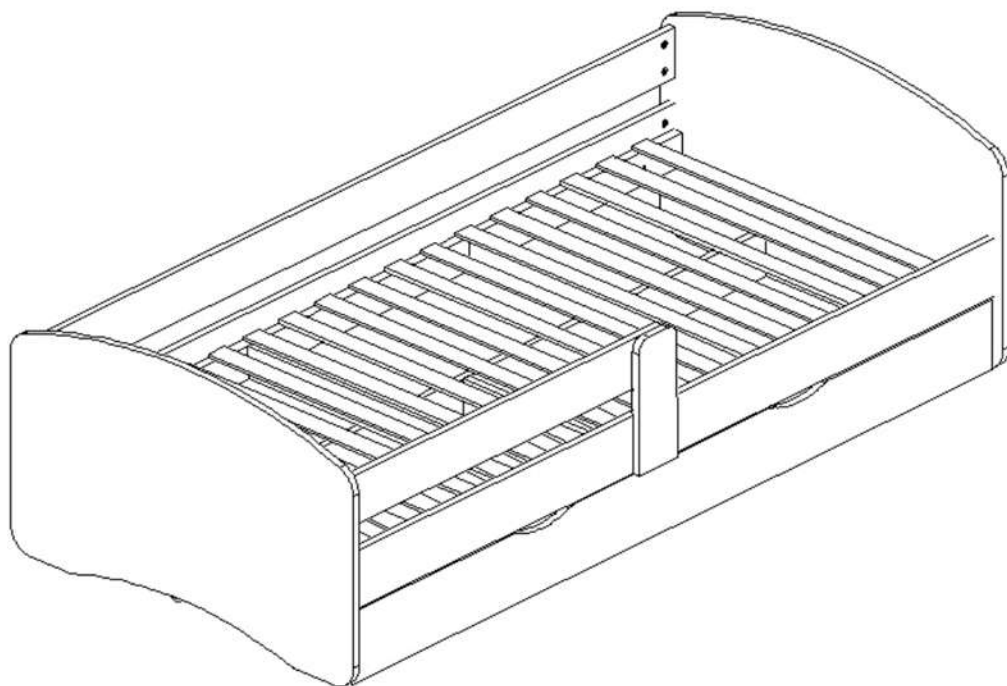

COCOLINO 160/90

DĚLKA - 1646 mm

HĚBKA - 900 mm

VĚŠKA - 610 mm

DĚLKA	ŠĚRKA		ĈÍSLO KOMPONENTU	BALĪK
900	610	1	1	2/3
900	610	1	2	3/3
1610	120	1	3	
1610	120	1	4	
1610	120	1	5	
802	120	1	6	
322	120	2	7	
1600	170	1	8	
600	160	2	9	2/3
582	110	1	10	
600	110	2	11	
1474	110	1	12	3/3
1600	80	2	13	
760	80	2	14	
752	606	2	15	2/3
NĀHRADNĚ DĚLY				1/3

			BIELA RUŽOVĀ MODRĀ ZELENĀ
A - 24	B - 28	C - 28	D1 - 15
BIELA	M6 x 25	M6 x 35	
D2 - 22	F - 8	G - 12	J - 10
	D8 L50	4mm	
K - 4	L - 6	M - 1	N - 4
3,5 x 20	3,5 x 16	3,5 x 35	
S1 - 27	S2 - 22	S3 - 15	

5

6