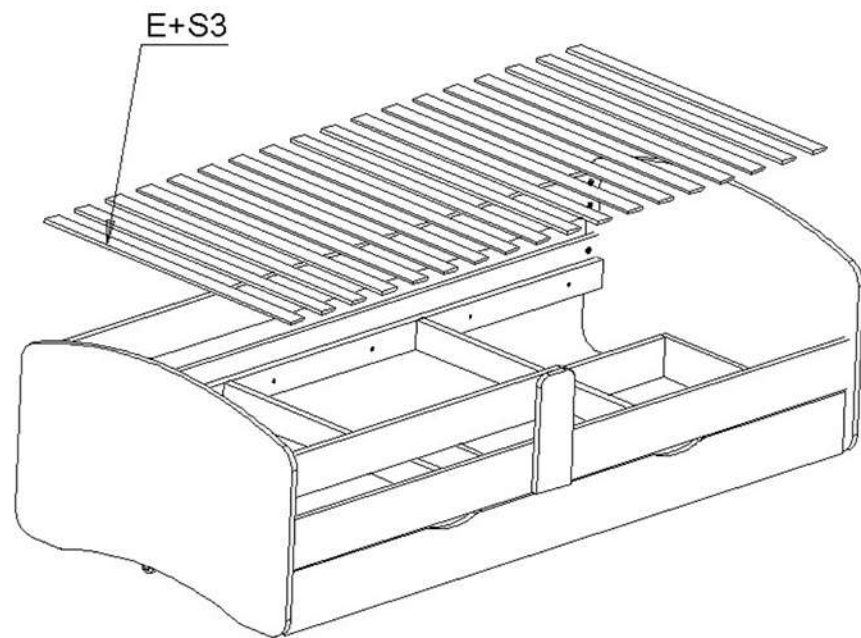

COCOLINO 160/90

DĚLKA - 1646 mm

HĚBKA - 900 mm

VĚŠKA - 610 mm

DĚLKA	ŠĚRKA		ĈÍSLO KOMPONENTU	BALĪK
900	610	1	1	2/3
900	610	1	2	3/3
1610	120	1	3	
1610	120	1	4	
1610	120	1	5	
802	120	1	6	
322	120	2	7	
1600	170	1	8	
600	160	2	9	2/3
582	110	1	10	
600	110	2	11	
1474	110	1	12	3/3
1600	80	2	13	
760	80	2	14	
752	606	2	15	2/3
NĀHRADNĚ DĚLY				1/3

			BIELA RUŽOVĀ MODRĀ ZELENĀ
A - 24	B - 28	C - 28	D1 - 15
BIELA	M6 x 25	M6 x 35	
D2 - 22	F - 8	G - 12	J - 10
	D8 L50	4mm	
K - 4	L - 6	M - 1	N - 4
3,5 x 20	3,5 x 16	3,5 x 35	
S1 - 27	S2 - 22	S3 - 15	

5

6