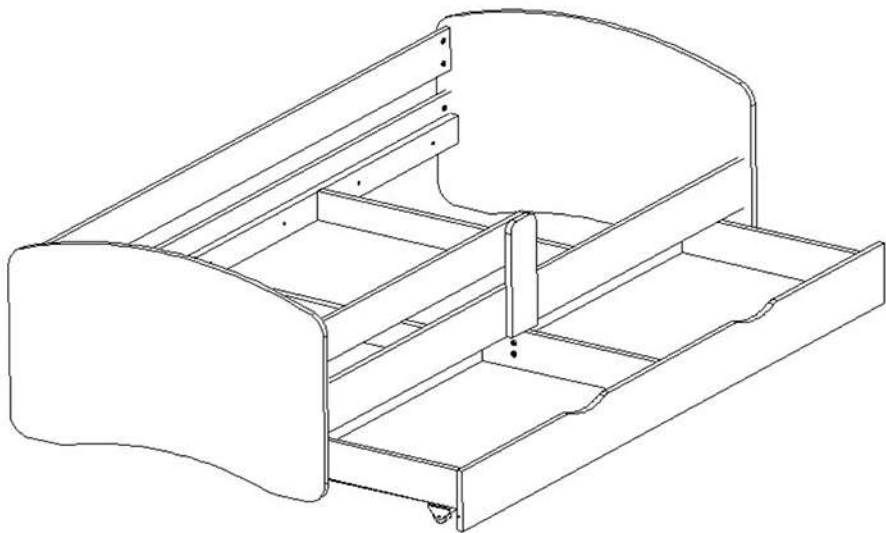

COCOLINO 160/90

DĚLKA - 1646 mm

HĚBKA - 900 mm

VĚŠKA - 610 mm

DĚLKA	ŠĚRKA		ĈÍSLO KOMPONENTU	BALĪK
900	610	1	1	2/3
900	610	1	2	3/3
1610	120	1	3	
1610	120	1	4	
1610	120	1	5	
802	120	1	6	
322	120	2	7	
1600	170	1	8	
600	160	2	9	2/3
582	110	1	10	
600	110	2	11	
1474	110	1	12	3/3
1600	80	2	13	
760	80	2	14	
752	606	2	15	2/3
NĀHRADNĚ DĚLY				1/3

			BIELA RUŽOVĀ MODRĀ ZELENĀ
A - 24	B - 28	C - 28	D1 - 15
BIELA	M6 x 25	M6 x 35	
D2 - 22	F - 8	G - 12	J - 10
	D8 L50	4mm	
K - 4	L - 6	M - 1	N - 4
3,5 x 20	3,5 x 16	3,5 x 35	
S1 - 27	S2 - 22	S3 - 15	

5

6