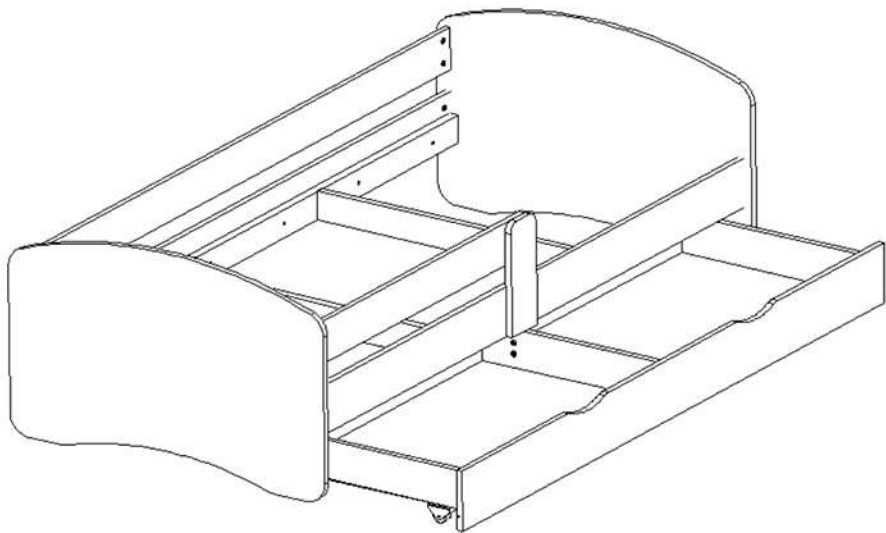

COCOLINO 200/90

DĚLKA - 2046 mm

HĚBKA - 1000 mm

VĚŠKA - 610 mm

DĚLKA	ŠĚRKA		ĈÍSLO KOMPONENTU	BALĪK
1000	610	1	1	2/3
1000	610	1	2	3/3
2010	140	1	3	
2010	140	1	4	
2010	120	1	5	
1002	120	1	6	
322	120	1	7	
2000	170	1	8	
600	160	2	9	2/3
582	110	1	10	
600	110	2	11	
1874	110	1	12	3/3
2000	80	2	13	
860	80	2	14	
952	606	2	15	2/3
NĀHRADNĚ DĚLY				1/3

			BIELA RUŽOVĀ MODRĀ ZELENĀ
A - 15	B - 28	C - 28	D1 - 15
BIELA	M6 x 25	M6 x 35	
D2 - 30	F - 4	G - 12	H - 17
		D8 L50	4mm
J - 10	K - 4	L - 6	M - 1
	3,5 x 20	3,5 x 16	3,5 x 35
N - 4	S1 - 27	S2 - 22	S3 - 15