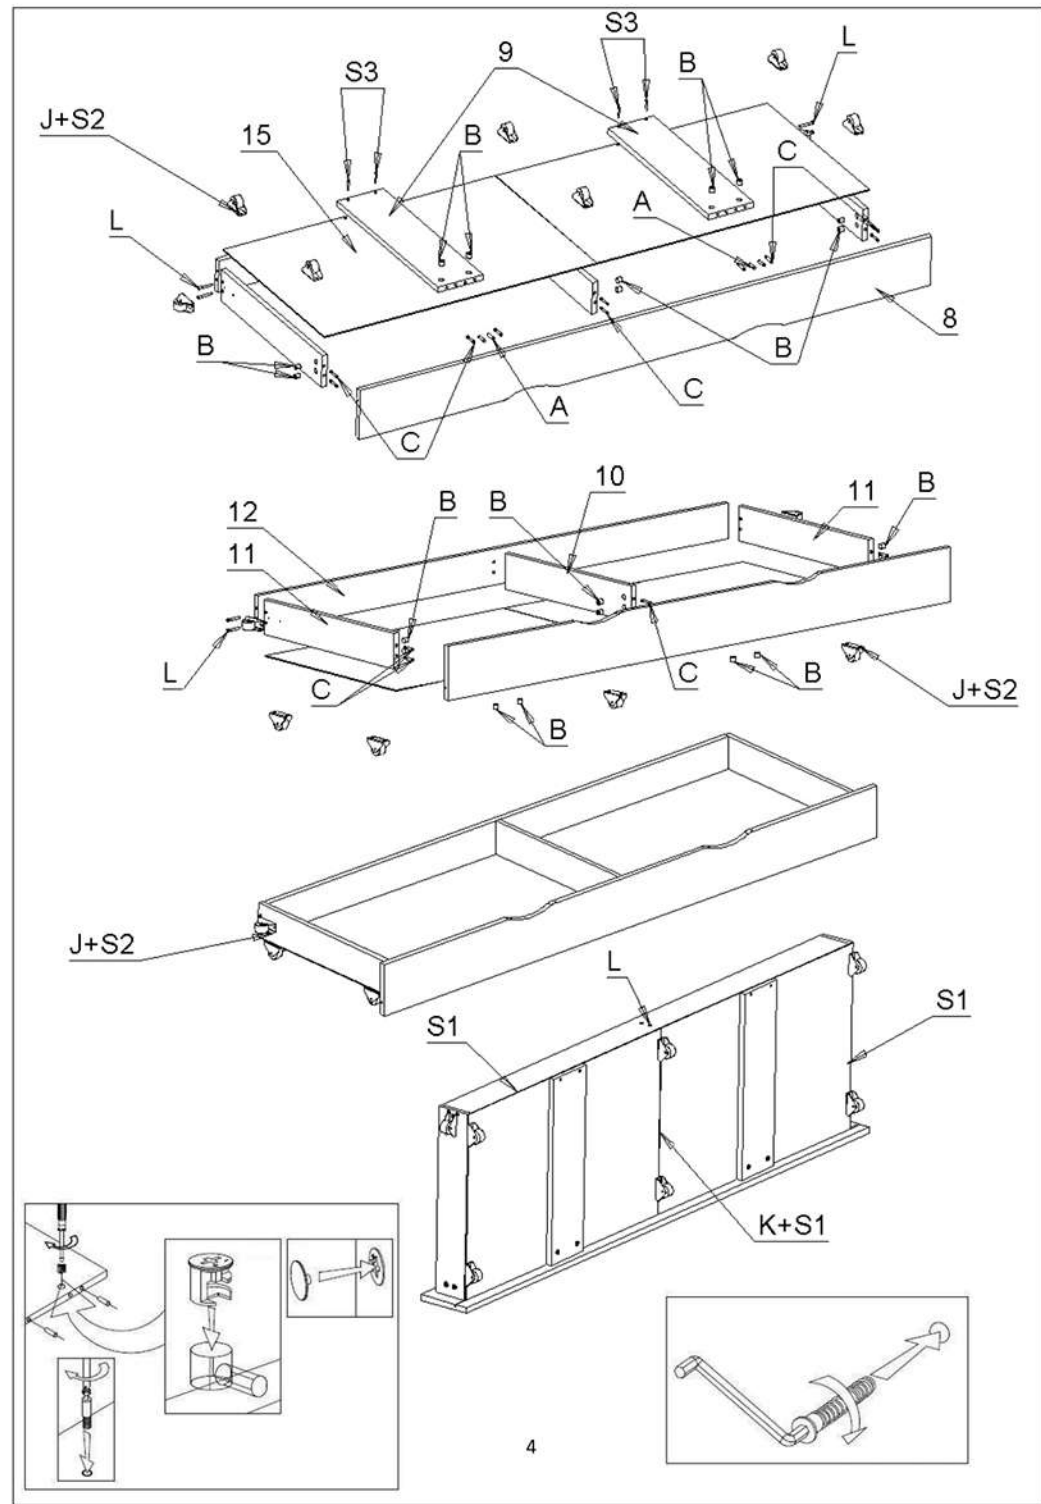

COCOLINO 200/90

DĚLKA - 2046 mm

HĚBKA - 1000 mm

VĚŠKA - 610 mm

DĚLKA	ŠĚRKA		ĈÍSLO KOMPONENTU	BALĪK
1000	610	1	1	2/3
1000	610	1	2	3/3
2010	140	1	3	
2010	140	1	4	
2010	120	1	5	
1002	120	1	6	
322	120	1	7	
2000	170	1	8	
600	160	2	9	2/3
582	110	1	10	
600	110	2	11	
1874	110	1	12	3/3
2000	80	2	13	
860	80	2	14	
952	606	2	15	2/3
NĀHRADNĚ DĚLY				1/3

			BIELA RUŽOVĀ MODRĀ ZELENĀ
A - 15	B - 28	C - 28	D1 - 15
BIELA	M6 x 25	M6 x 35	
D2 - 30	F - 4	G - 12	H - 17
		D8 L50	4mm
J - 10	K - 4	L - 6	M - 1
	3,5 x 20	3,5 x 16	3,5 x 35
N - 4	S1 - 27	S2 - 22	S3 - 15