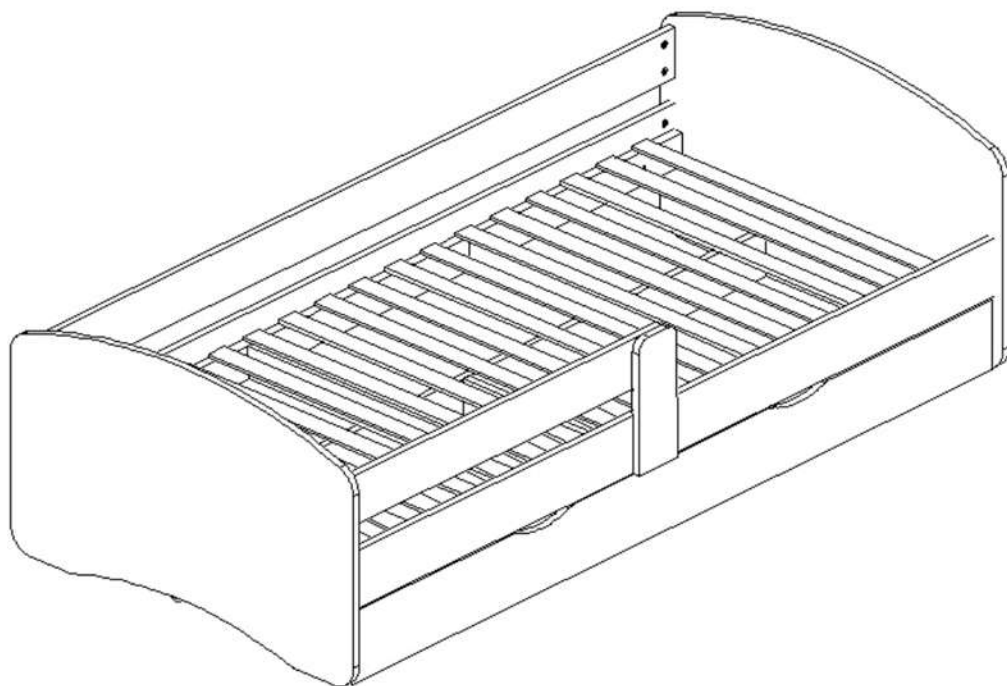

COCOLINO 200/90

DĚLKA - 2046 mm

HĚBKA - 1000 mm

VĚŠKA - 610 mm

DĚLKA	ŠĚRKA		ĈÍSLO KOMPONENTU	BALĪK
1000	610	1	1	2/3
1000	610	1	2	3/3
2010	140	1	3	
2010	140	1	4	
2010	120	1	5	
1002	120	1	6	
322	120	1	7	
2000	170	1	8	
600	160	2	9	2/3
582	110	1	10	
600	110	2	11	
1874	110	1	12	3/3
2000	80	2	13	
860	80	2	14	
952	606	2	15	2/3
NĀHRADNĚ DĚLY				1/3

			BIELA RUŽOVĀ MODRĀ ZELENĀ
A - 15	B - 28	C - 28	D1 - 15
BIELA	M6 x 25	M6 x 35	
D2 - 30	F - 4	G - 12	H - 17
		D8 L50	4mm
J - 10	K - 4	L - 6	M - 1
	3,5 x 20	3,5 x 16	3,5 x 35
N - 4	S1 - 27	S2 - 22	S3 - 15