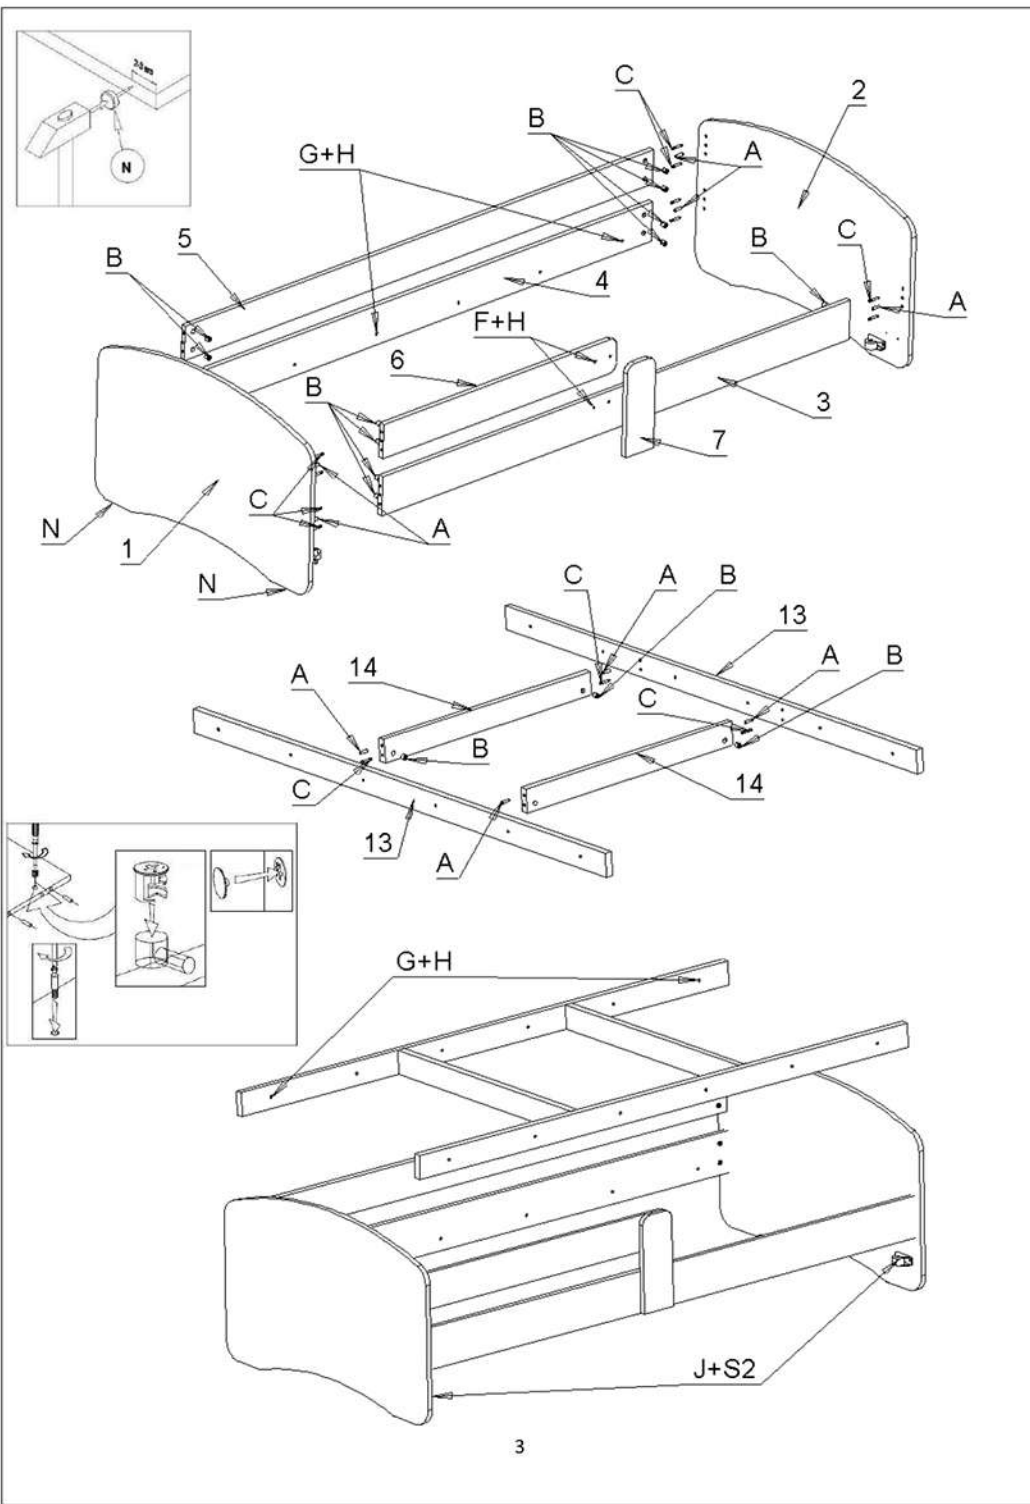

COCOLINO 200/90

DĚLKA - 2046 mm

HĚBKA - 1000 mm

VĚŠKA - 610 mm

DĚLKA	ŠĚRKA		ĈÍSLO KOMPONENTU	BALĪK
1000	610	1	1	2/3
1000	610	1	2	3/3
2010	140	1	3	
2010	140	1	4	
2010	120	1	5	
1002	120	1	6	
322	120	1	7	
2000	170	1	8	
600	160	2	9	2/3
582	110	1	10	
600	110	2	11	
1874	110	1	12	3/3
2000	80	2	13	
860	80	2	14	
952	606	2	15	2/3
NĀHRADNĚ DĚLY				1/3

			BIELA RUŽOVĀ MODRĀ ZELENĀ
A - 15	B - 28	C - 28	D1 - 15
BIELA	M6 x 25	M6 x 35	
D2 - 30	F - 4	G - 12	H - 17
		D8 L50	4mm
J - 10	K - 4	L - 6	M - 1
	3,5 x 20	3,5 x 16	3,5 x 35
N - 4	S1 - 27	S2 - 22	S3 - 15