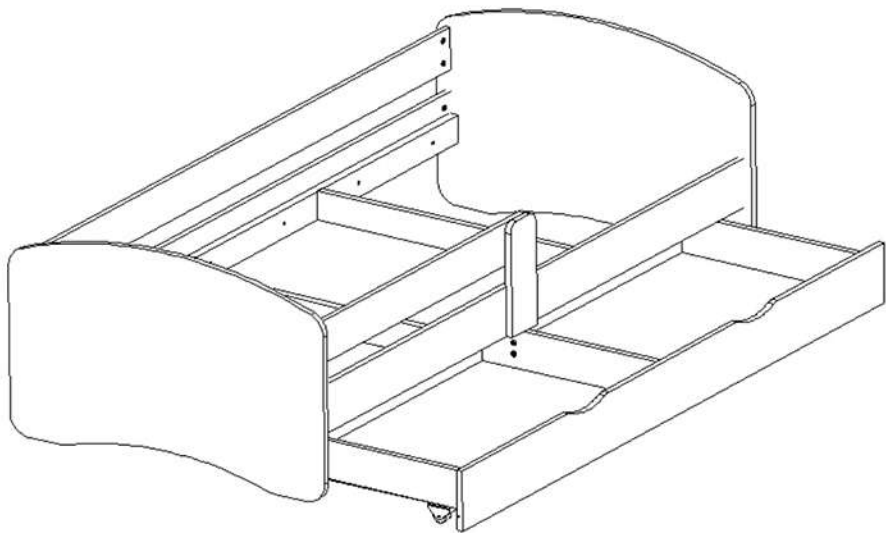

COCOLINO 200/90

DĚLKA - 2046 MM
 HLOUBKA - 1000 MM
 VÝŠKA - 610 MM

DĚLKA	ŠÍŘKA		ČÍSLO KOMPONENTU	BALÍČEK
1000	610	1	1	2/3
1000	610	1	2	3/3
2010	140	1	3	
2010	140	1	4	
2010	120	1	5	
1002	120	1	6	
322	120	1	7	
2000	170	1	8	
600	160	2	9	2/3
582	110	1	10	
600	110	2	11	
1874	110	1	12	3/3
2000	80	2	13	
860	80	2	14	
952	606	2	15	2/3
NÁHRADNÍ DÍLY				1/3

			 BÍLÁ RŮŽOVÁ MODRÁ ZELENÁ
A - 15	B - 28	C - 28	D1 - 15
 BÍLÁ	 M6 x 25	 M6 x 35	
D2 - 30	F - 4	G - 12	H - 17
		 D8 L50	 4mm
J - 10	K - 4	L - 6	M - 1
	 3,5 x 20	 3,5 x 16	 3,5 x 35
N - 4	S1 - 27	S2 - 22	S3 - 15