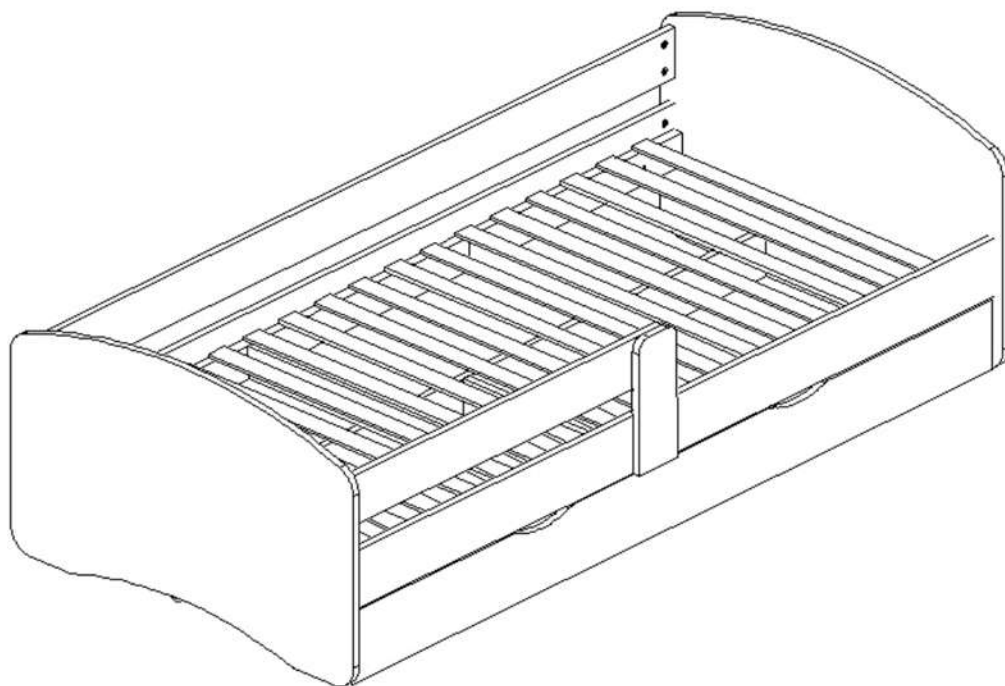

COCOLINO 200/90

DĚLKA - 2046 MM
 HLOUBKA - 1000 MM
 VÝŠKA - 610 MM

DĚLKA	ŠÍŘKA		ČÍSLO KOMPONENTU	BALÍČEK
1000	610	1	1	2/3
1000	610	1	2	3/3
2010	140	1	3	
2010	140	1	4	
2010	120	1	5	
1002	120	1	6	
322	120	1	7	
2000	170	1	8	
600	160	2	9	2/3
582	110	1	10	
600	110	2	11	
1874	110	1	12	3/3
2000	80	2	13	
860	80	2	14	
952	606	2	15	2/3
NÁHRADNÍ DÍLY				1/3

			 BÍLÁ RŮŽOVÁ MODRÁ ZELENÁ
A - 15	B - 28	C - 28	D1 - 15
 BÍLÁ	 M6 x 25	 M6 x 35	
D2 - 30	F - 4	G - 12	H - 17
		 D8 L50	 4mm
J - 10	K - 4	L - 6	M - 1
	 3,5 x 20	 3,5 x 16	 3,5 x 35
N - 4	S1 - 27	S2 - 22	S3 - 15