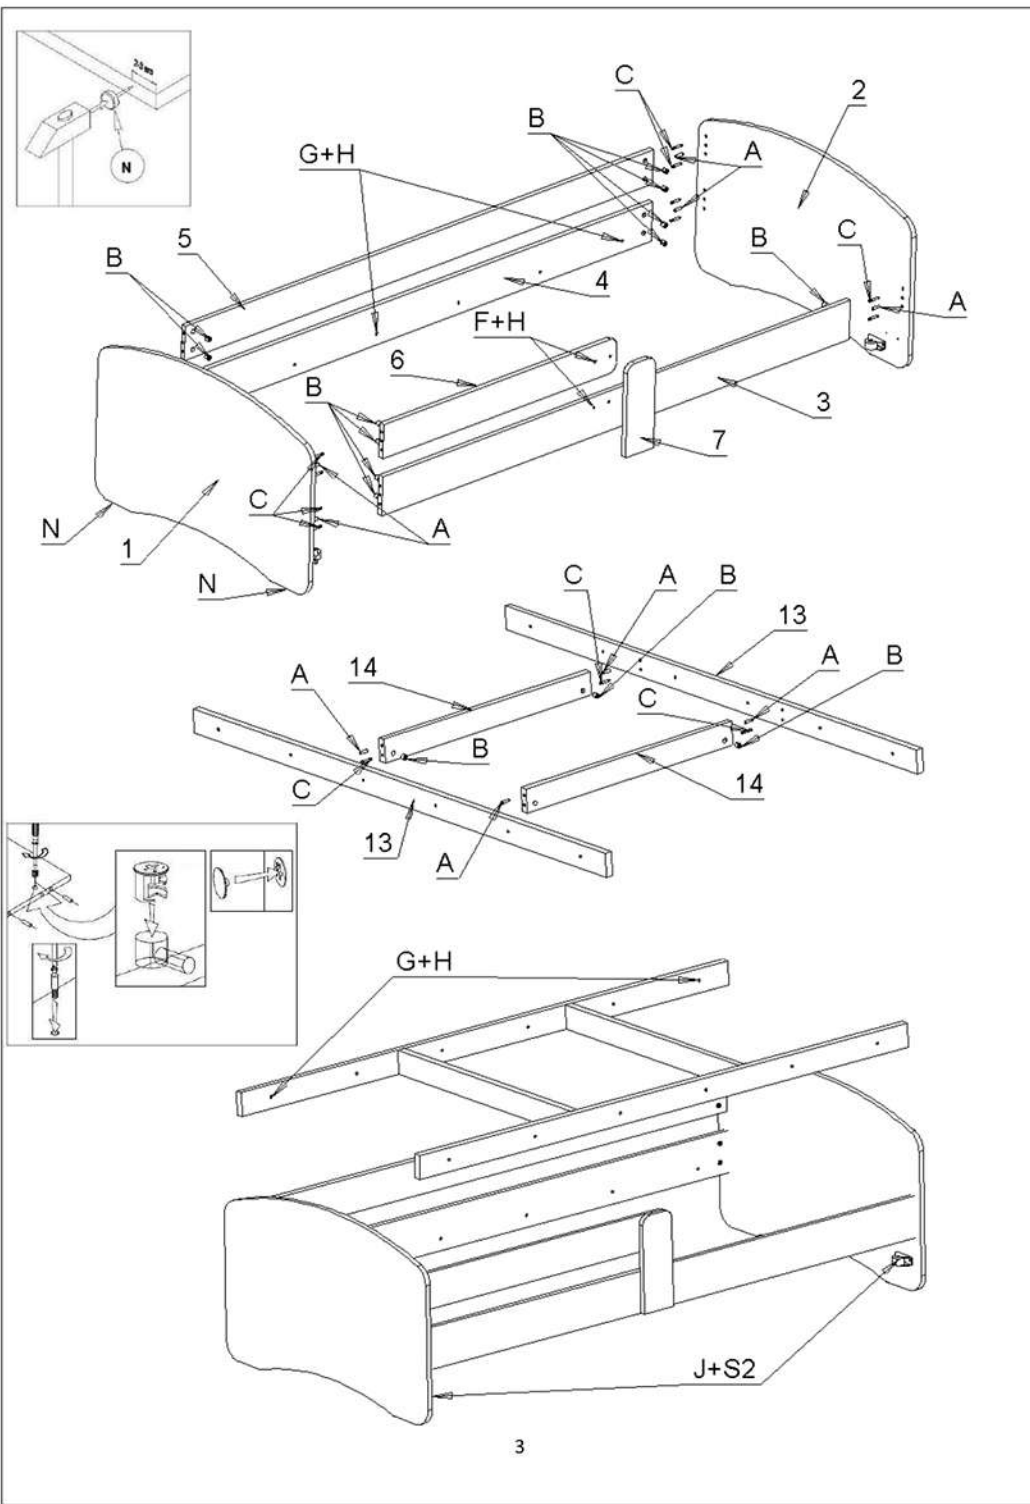

COCOLINO 200/90

DĚLKA - 2046 MM
 HLOUBKA - 1000 MM
 VÝŠKA - 610 MM

DĚLKA	ŠÍŘKA		ČÍSLO KOMPONENTU	BALÍČEK
1000	610	1	1	2/3
1000	610	1	2	3/3
2010	140	1	3	
2010	140	1	4	
2010	120	1	5	
1002	120	1	6	
322	120	1	7	
2000	170	1	8	
600	160	2	9	2/3
582	110	1	10	
600	110	2	11	
1874	110	1	12	3/3
2000	80	2	13	
860	80	2	14	
952	606	2	15	2/3
NÁHRADNÍ DÍLY				1/3

			 BÍLÁ RŮŽOVÁ MODRÁ ZELENÁ
A - 15	B - 28	C - 28	D1 - 15
 BÍLÁ	 M6 x 25	 M6 x 35	
D2 - 30	F - 4	G - 12	H - 17
		 D8 L50	 4mm
J - 10	K - 4	L - 6	M - 1
	 3,5 x 20	 3,5 x 16	 3,5 x 35
N - 4	S1 - 27	S2 - 22	S3 - 15