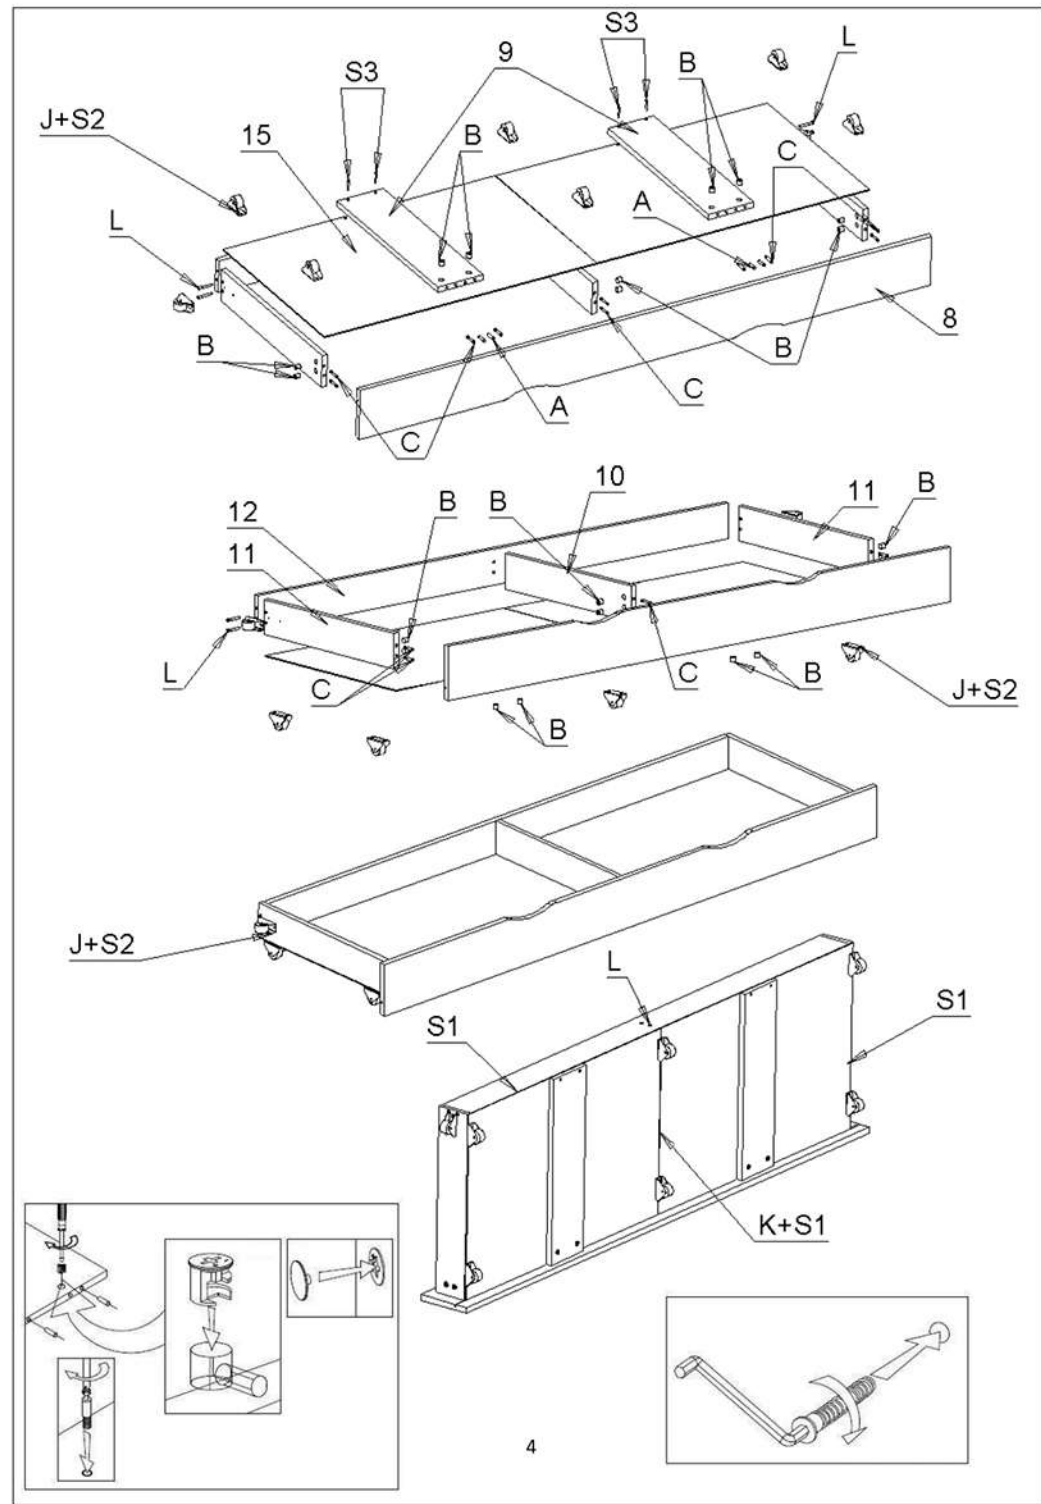

COCOLINO 200/90

DĚLKA - 2046 MM
 HLOUBKA - 1000 MM
 VÝŠKA - 610 MM

DĚLKA	ŠÍŘKA		ČÍSLO KOMPONENTU	BALÍČEK
1000	610	1	1	2/3
1000	610	1	2	3/3
2010	140	1	3	
2010	140	1	4	
2010	120	1	5	
1002	120	1	6	
322	120	1	7	
2000	170	1	8	
600	160	2	9	2/3
582	110	1	10	
600	110	2	11	
1874	110	1	12	3/3
2000	80	2	13	
860	80	2	14	
952	606	2	15	2/3
NÁHRADNÍ DÍLY				1/3

			 BÍLÁ RŮŽOVÁ MODRÁ ZELENÁ
A - 15	B - 28	C - 28	D1 - 15
 BÍLÁ	 M6 x 25	 M6 x 35	
D2 - 30	F - 4	G - 12	H - 17
		 D8 L50	 4mm
J - 10	K - 4	L - 6	M - 1
	 3,5 x 20	 3,5 x 16	 3,5 x 35
N - 4	S1 - 27	S2 - 22	S3 - 15