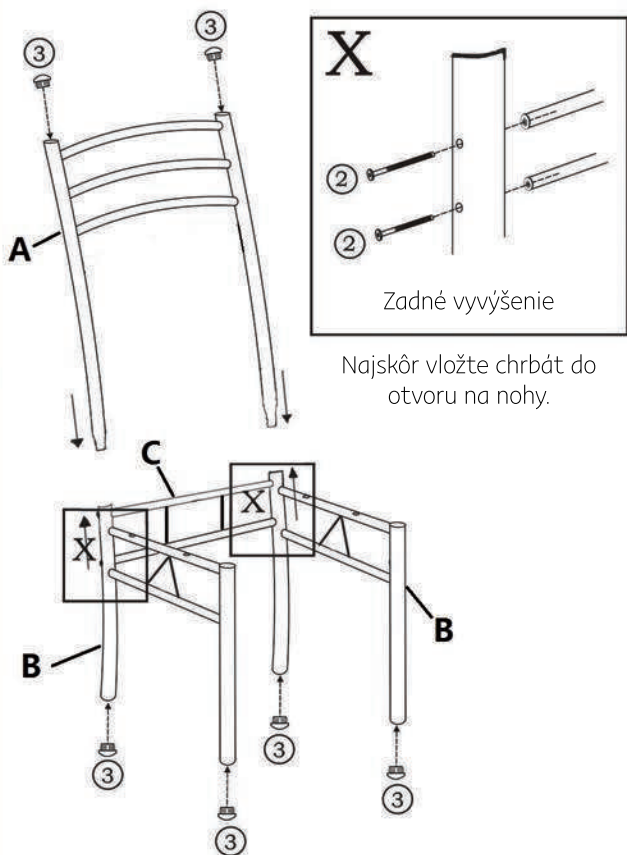

MAKO

DS-211

	Popis		Príslušenstvo
①	Skrutka na dosku stoličky M4x 25mm	16pcs	
②	JCBC Skrutka M6 x 30mm	32 pcs	
③	Okrúhla zátka 19mm	24pcs	

	Popis		Príslušenstvo
①	Skrutka na dosku stoličky M4x 25mm	4pcs	
②	JCBC Skrutka M6 x 12 mm	8pcs	
③	Okrúhla zátka 32mm	4pcs	
④	Plastový držiak	2pcs	
⑤	Imbusový kľúč M4	1pc	