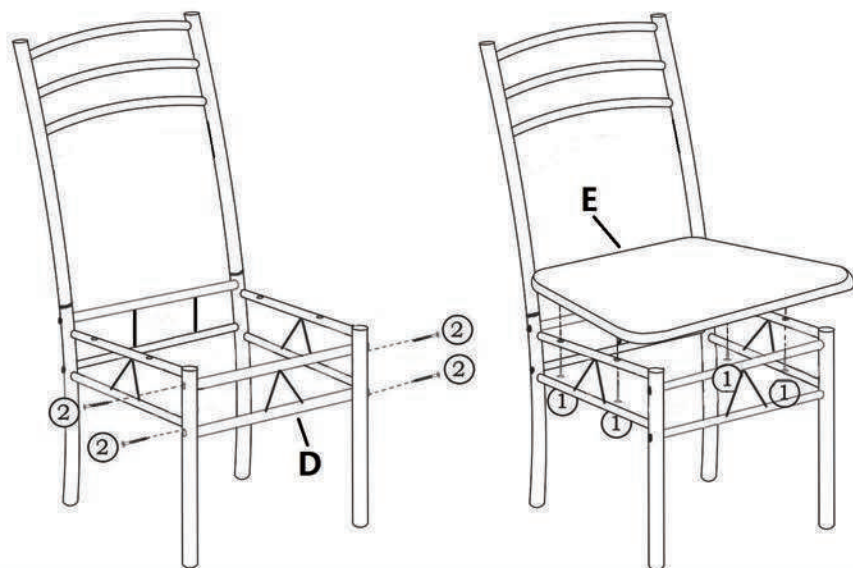

MAKO

DS-211

	Popis		Príslušenstvo
①	Skrutka na dosku stoličky M4x 25mm	16pcs	
②	JCBC Skrutka M6 x 30mm	32 pcs	
③	Okrúhla zátka 19mm	24pcs	

	Popis		Príslušenstvo
①	Skrutka na dosku stoličky M4x 25mm	4pcs	
②	JCBC Skrutka M6 x 12 mm	8pcs	
③	Okrúhla zátka 32mm	4pcs	
④	Plastový držiak	2pcs	
⑤	Imbusový kľúč M4	1pc	