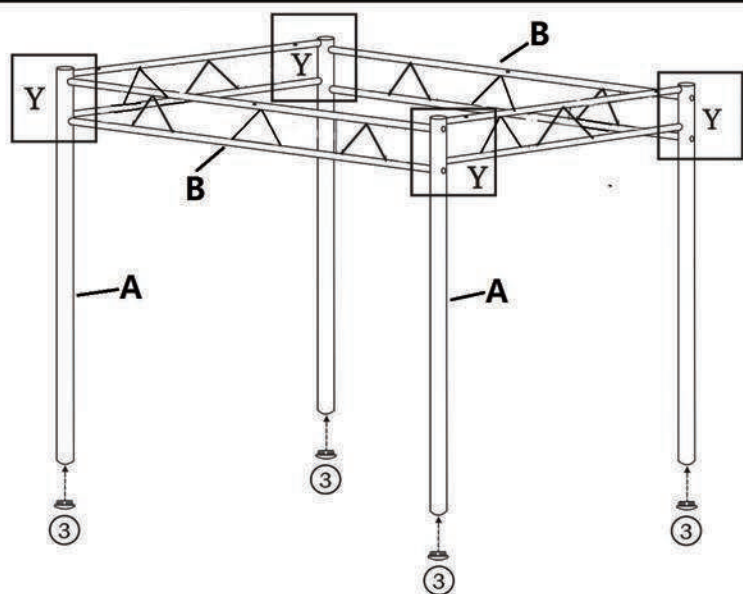

MAKO

DS-211

	Popis		Príslušenstvo
①	Skrutka na dosku stoličky M4x 25mm	16pcs	
②	JCBC Skrutka M6 x 30mm	32 pcs	
③	Okrúhla zátka 19mm	24pcs	

	Popis		Príslušenstvo
①	Skrutka na dosku stoličky M4x 25mm	4pcs	
②	JCBC Skrutka M6 x 12 mm	8pcs	
③	Okrúhla zátka 32mm	4pcs	
④	Plastový držiak	2pcs	
⑤	Imbusový kľúč M4	1pc	