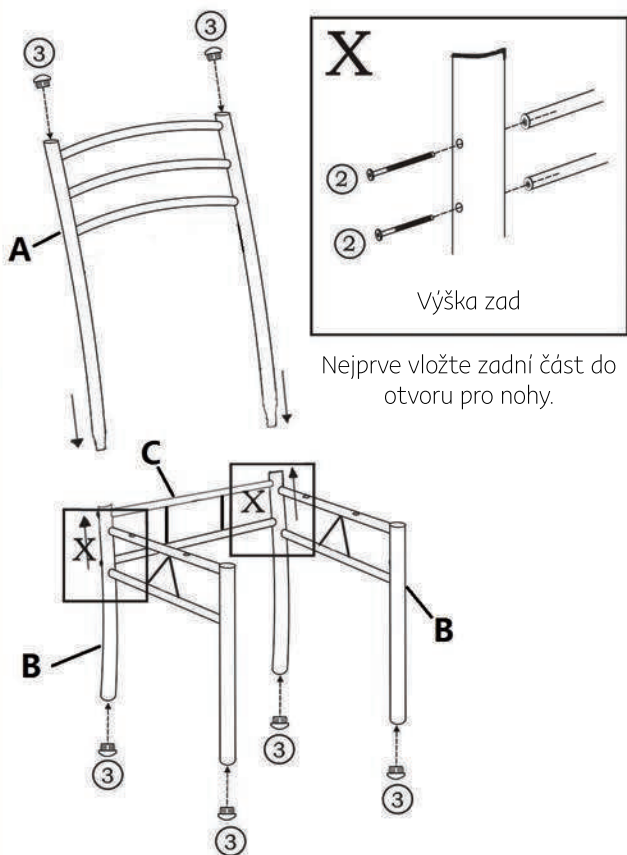

MAKO

DS-211

	Popis		Příslušenství
①	Šroub křesla M4x 25mm	16pcs	
②	JCBC Šroub M6 x 30mm	32 pcs	
③	Kulatý uzávěr 19mm	24pcs	

	Popis		Příslušenství
①	Šroub křesla M4x 25mm	4pcs	
②	JCBC Šroub M6 x 12mm	8pcs	
③	Kulatý uzávěr 32mm	4pcs	
④	Plastový držák	2pcs	
⑤	Imbusový klíč M4	1pc	