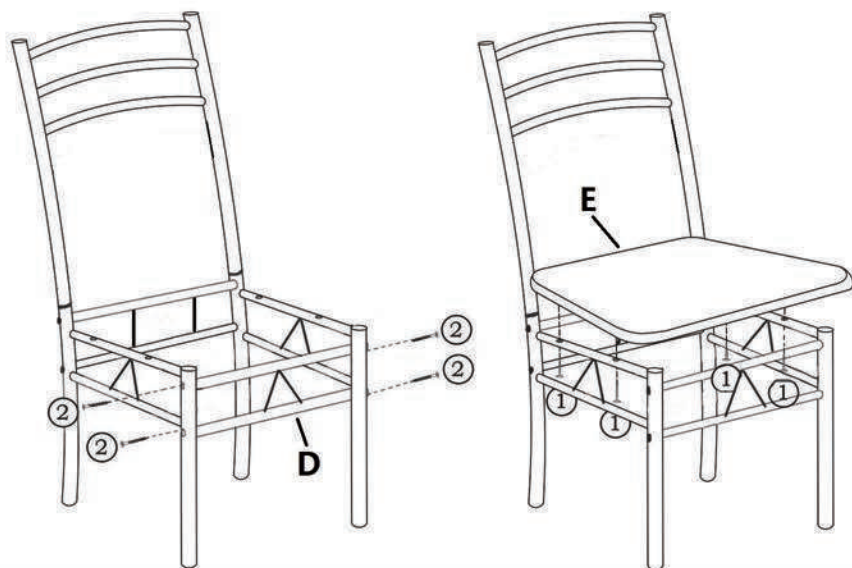

MAKO

DS-211

	Popis		Příslušenství
①	Šroub křesla M4x 25mm	16pcs	
②	JCBC Šroub M6 x 30mm	32 pcs	
③	Kulatý uzávěr 19mm	24pcs	

	Popis		Příslušenství
①	Šroub křesla M4x 25mm	4pcs	
②	JCBC Šroub M6 x 12mm	8pcs	
③	Kulatý uzávěr 32mm	4pcs	
④	Plastový držák	2pcs	
⑤	Imbusový klíč M4	1pc	