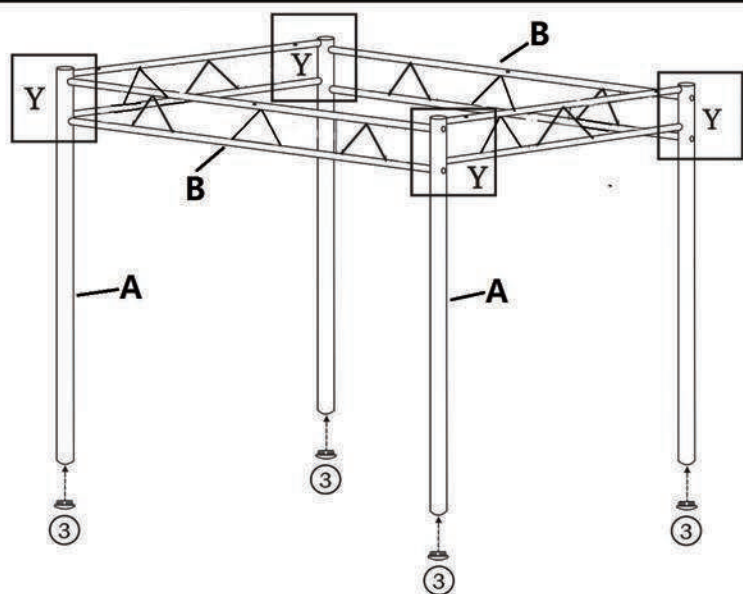

MAKO

DS-211

	Popis		Příslušenství
①	Šroub křesla M4x 25mm	16pcs	
②	JCBC Šroub M6 x 30mm	32 pcs	
③	Kulatý uzávěr 19mm	24pcs	

	Popis		Příslušenství
①	Šroub křesla M4x 25mm	4pcs	
②	JCBC Šroub M6 x 12mm	8pcs	
③	Kulatý uzávěr 32mm	4pcs	
④	Plastový držák	2pcs	
⑤	Imbusový klíč M4	1pc	