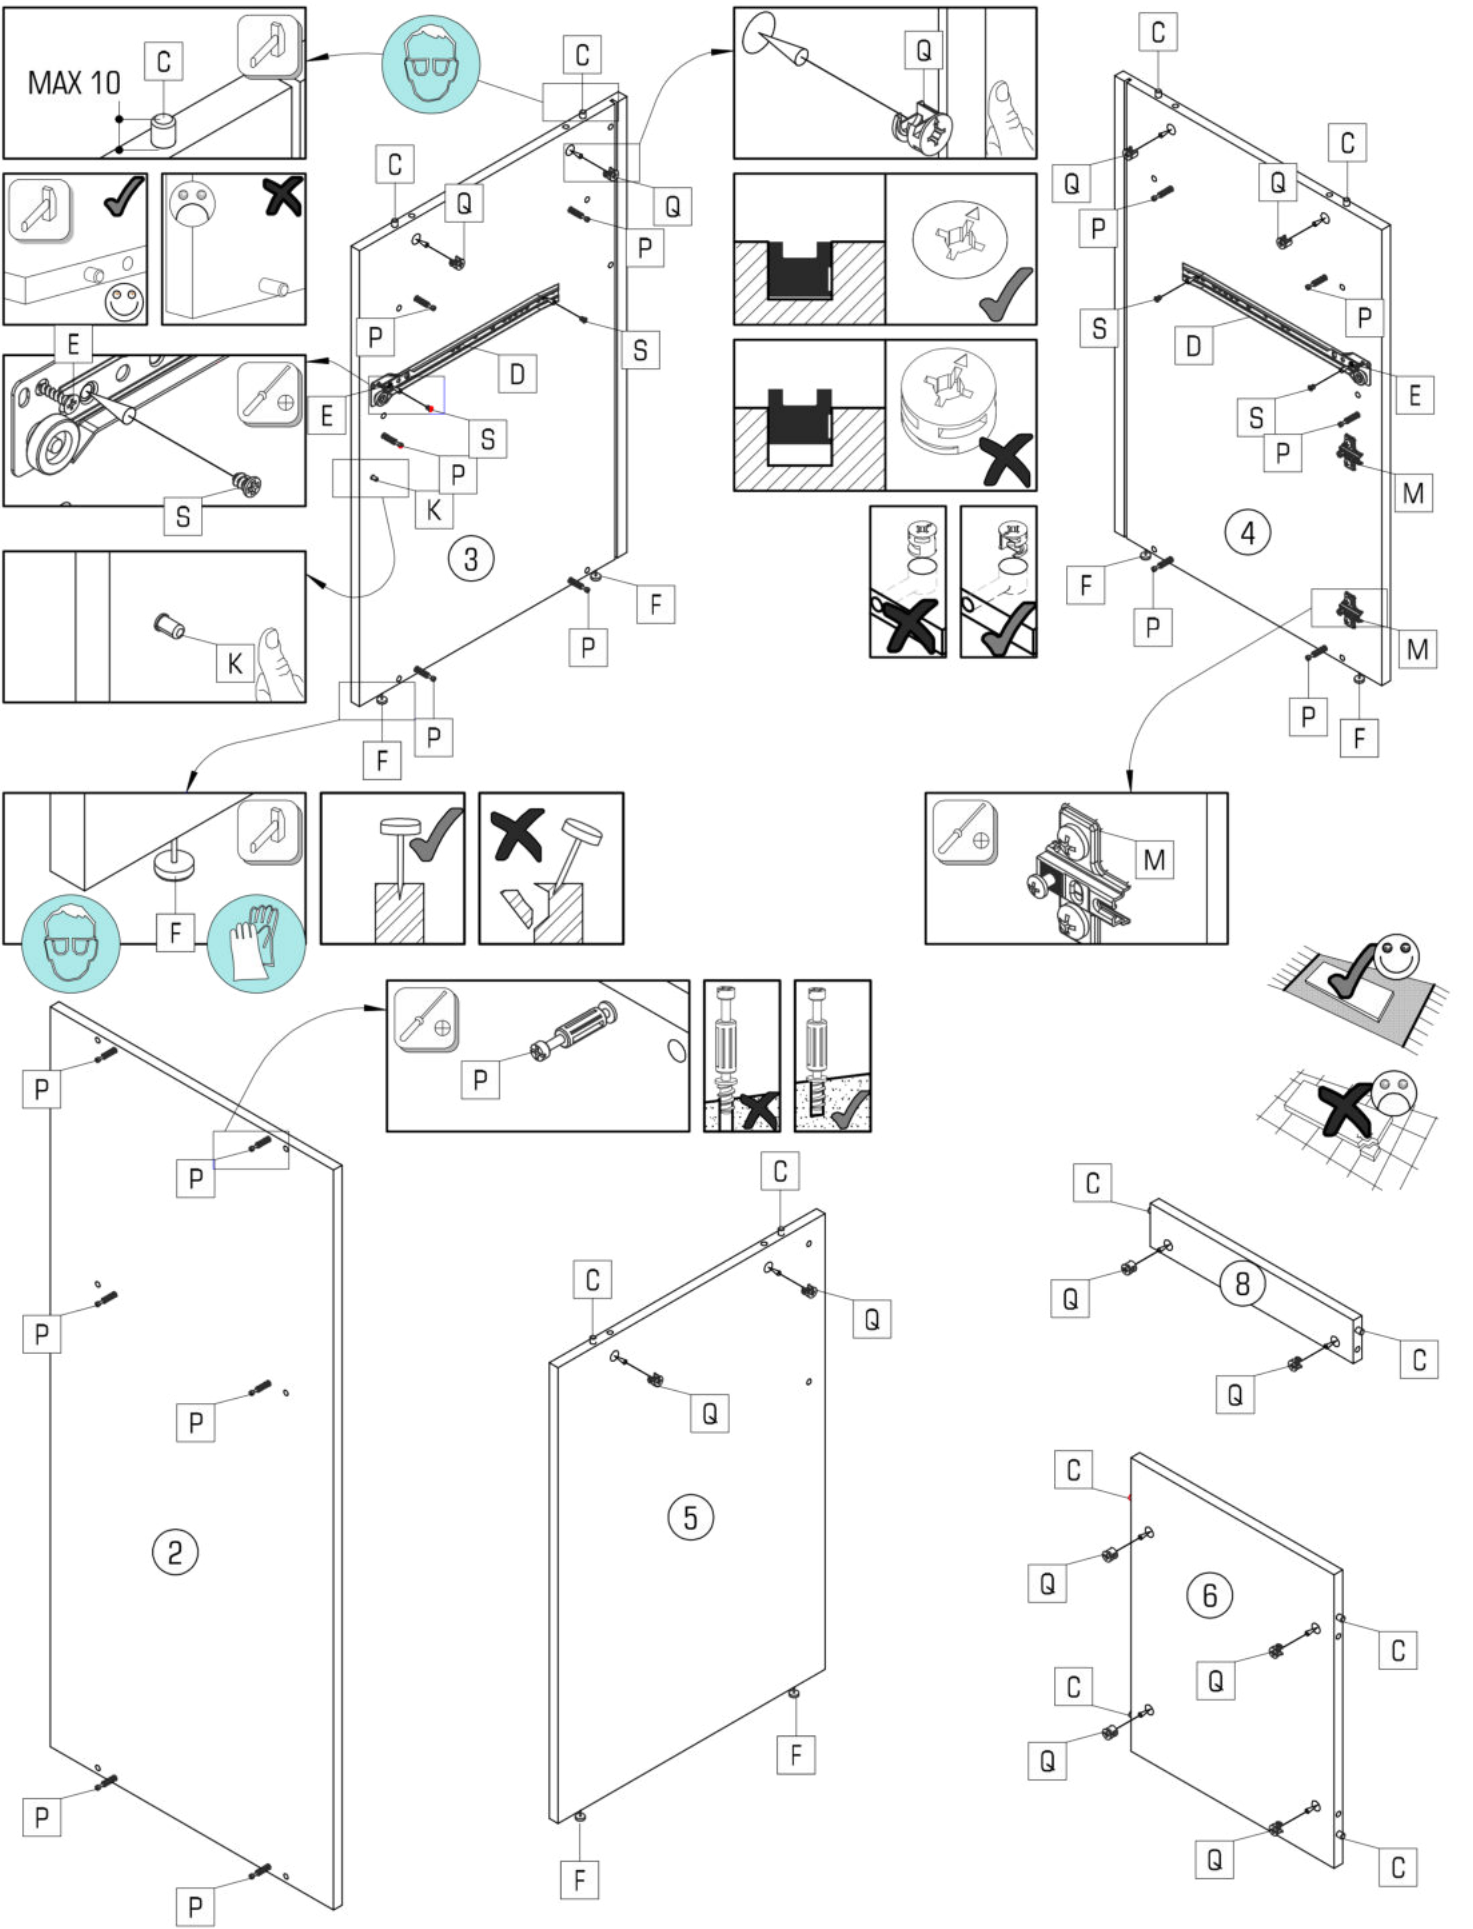

# BILI NEW

Art.-Nr.

394 850  
394 847

1200  
755  
530  
mm

1/6  
vo  
18-2024

ID	ID			
21178	②	1200*530*16	1x	1/1
21179	③	739*500*16	1x	1/1
21180	④	739*500*16	1x	1/1
21181	⑤	739*500*16	1x	1/1
21182	⑥	380*476*16	2x	1/1
21183	⑦	768*300*16	1x	1/1
21184	⑧	380*70*16	1x	1/1
21185	⑨	406*374*16	1x	1/1
21186	⑩	374*130*16	1x	1/1
19738	⑪	350*100*16	1x	1/1
08900	⑫	322*100*16	1x	1/1
19740	⑬	350*100*16	1x	1/1
21187	⑭	356*352*3	1x	1/1
21188	⑮	736*392*3	1x	1/1

	22300.00 Ø7x50		27000.00		33006.01 L=350		22243.00 Ø3,5x15		30091.00		50553.00		33006.01 L=350
A	8x	B	2x	C	16x	D	1x	E	12x	F	6x	G	6x
	35102.00		36001.01		36001.01		70021.01		70013.01		22705.00		22244.01 Ø3,5x16
K	1x	L	2x	M	2x	N	10x	P	20x	Q	20x	S	4x
												T	6x

C 16x	E 2x Ø3,5x15	F 6x	D 1x L=350	K 1x	M 2x	Q 16x	P 16x	S 4x Ø6,8x8

			
E	4x	L	2x
		P	4x
		Q	4x

# 4/6 BILI NEW

	Ø7x50
A	8x

	6x		3x
G	6x	T	3x

				
A	E	H	N	T
4x	6x	1x	4x	3x
	Ø3,5x15	L=350		Ø3,5x16

B 2x

35 kg

B

B