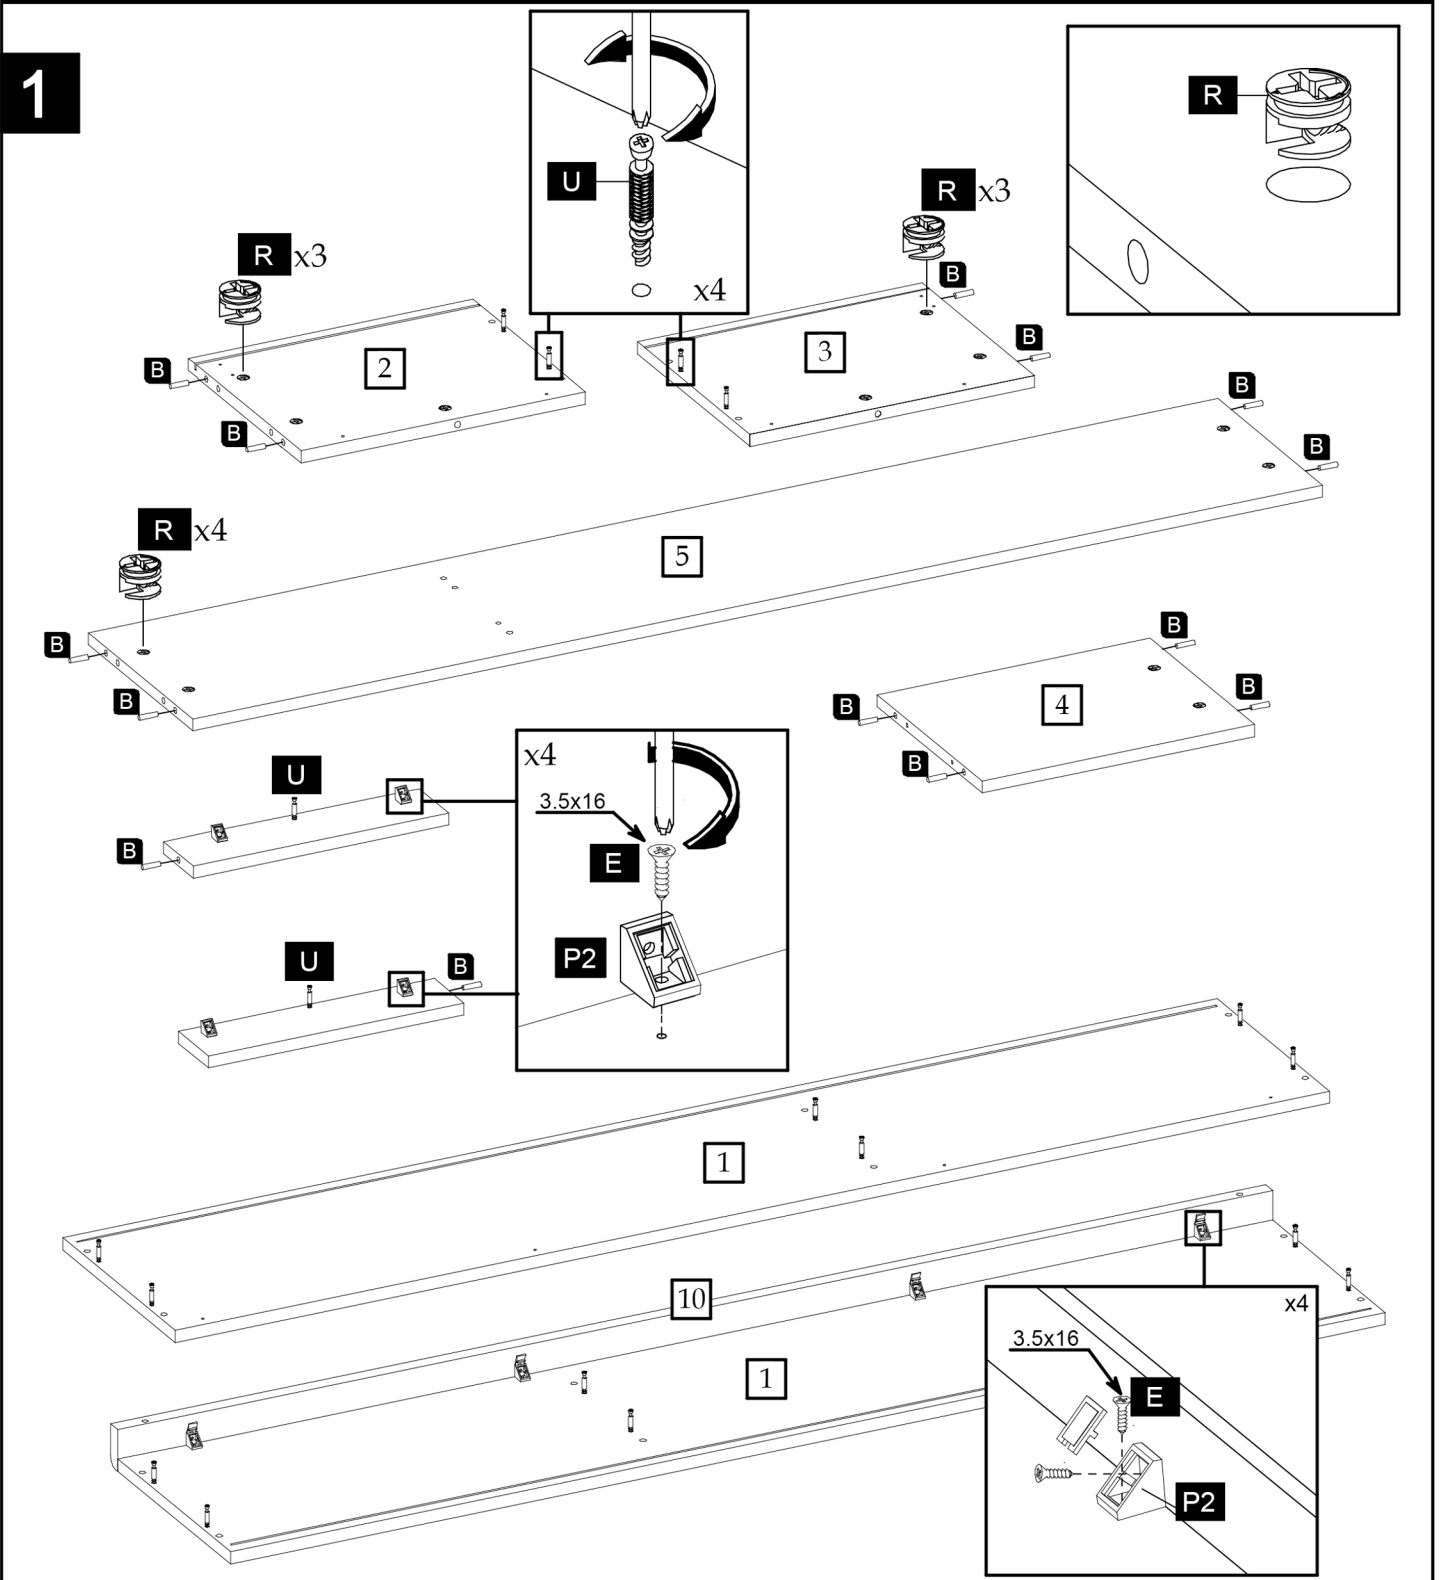

LINDY

A3 x2	B x14	DU x4	E x24	E3 x4
E9 x4	K x10	P x8	P2 x8	P1 x4
R x12	U x12	X1 x2	X2 x2	Z2 x12
Z3 x2				

	Rozmer				Kód	Balík
1	1560	303	16	1	1004	1/1
2	384.5	303	16	1	1002	1/1
3	384.5	303	16	1	1003	1/1
4	368	282	16	1	1038	1/1
5	1526	282	16	1	1039	1/1
6	579	391	3	1	1040_v	1/1
7	956	391	3	1	1041_v	1/1
8	347	82	16	1	1020/3001	1/1
9	347	82	16	1	1020/3002	1/1
10	1562	56	19	1	1009/3003	1/1

2

3

4

5

6

7