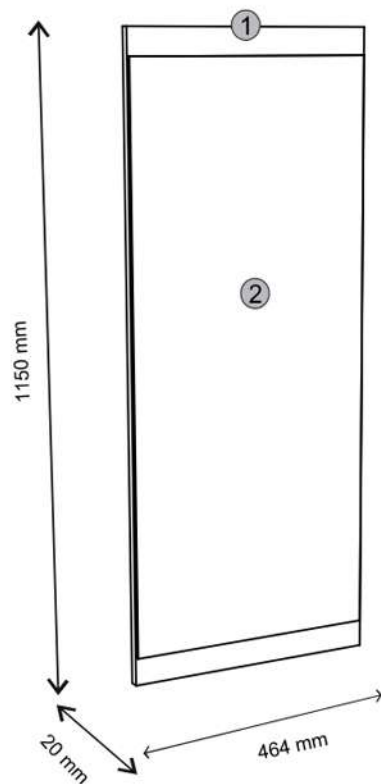

NORTY

zrkadlo

	ROZMER				KÓD	BALÍK
1	1150	464	16	1	N-045	1/1
2	1050	458	4	1	N-046	1/1

1