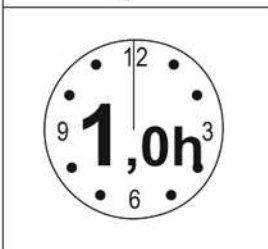

NORTY

zrkadlo

	ROZMER				KÓD	BALÍK
1	1150	464	16	1	N-045	1/1
2	1050	458	4	1	N-046	1/1

1