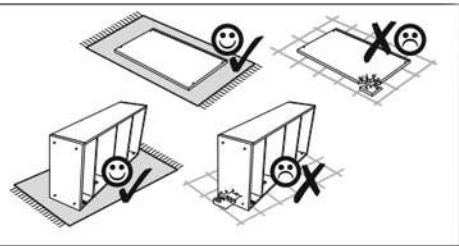

NORTY

Zrcadlo

	ROZMĚR				KÓD	BALÍČEK
1	1150	464	16	1	N-045	1/1
2	1050	458	4	1	N-046	1/1

1