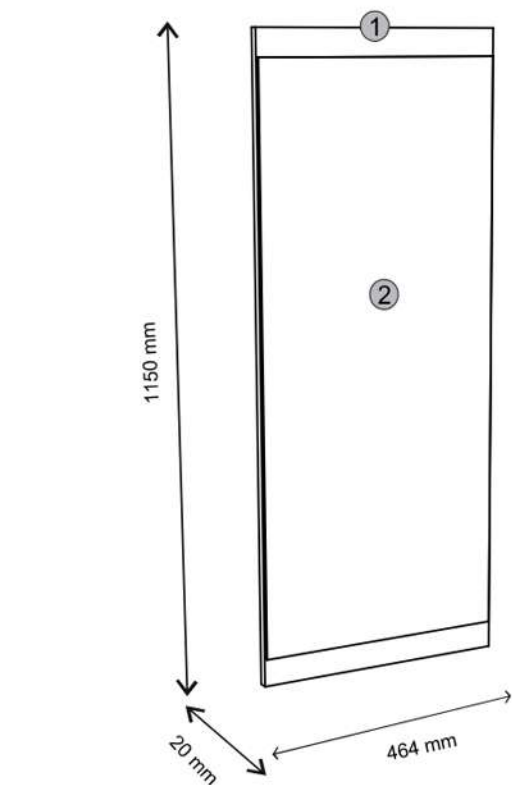

NORTY

Zrcadlo

	ROZMĚR				KÓD	BALÍČEK
1	1150	464	16	1	N-045	1/1
2	1050	458	4	1	N-046	1/1

1