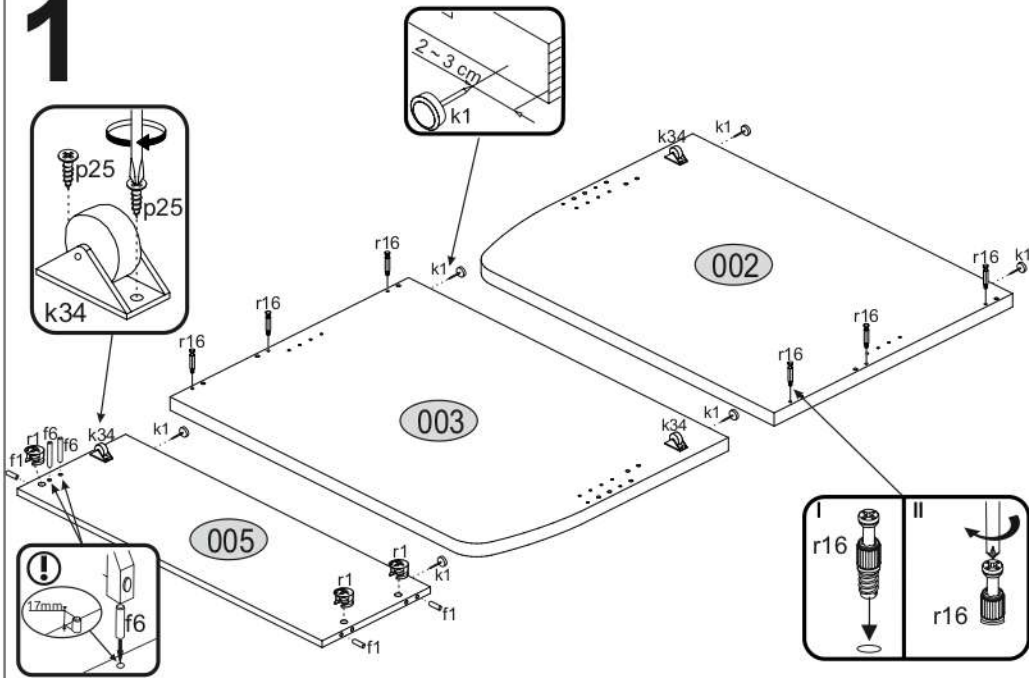

NORTY 2S/90

KÓD	ROZMER				BALÍK
001	2000	702	16	1	3/3
002	944	704	16/32	1	3/3
003	944	704	16/32	1	3/3
004	905	700	16	2	2/3
005	900	319	16	1	2/3
006	994	206	16	1	1/3
007	994	206	16	1	1/3
008	905	124	16	2	2/3
010	716	124	16	2	3/3
011	716	124	16	2	3/3
014	2000	179	22	1	1/3
015	992	70	30	2	1/3
018	1880	30	28	2	1/3
026	898	618	16	3	2/3
PRÍSLUŠENSTVO				1	3/3

<p>x8 e1</p> <p>Ø5x50 mm</p> 	<p>x8 s1</p> 	<p>x21 r1</p> <p>Ø15x12 mm</p> 	<p>x4 r3</p> <p>Ø15x15 mm</p> 
<p>x25 r16</p> 	<p>x25 s2</p> 	<p>x39 f1</p> <p>Ø8x30 mm</p> 	<p>x32 e2</p> <p>Ø6.3x13 mm</p> 
<p>x16 k34</p> 	<p>x4 n63</p> 	<p>x48 p25</p> <p>Ø3.5x16 mm</p> 	<p>x12 p21</p> <p>Ø4x30 mm</p> 
<p>x4 n221</p> 	<p>x12 p10</p> <p>Ø4x40 mm</p> 	<p>x2 f6</p> <p>Ø8x50 mm</p> 	<p>x8 k1</p> 
<p>x1 z1</p> 			

1

2

3

4

5

6

7

8