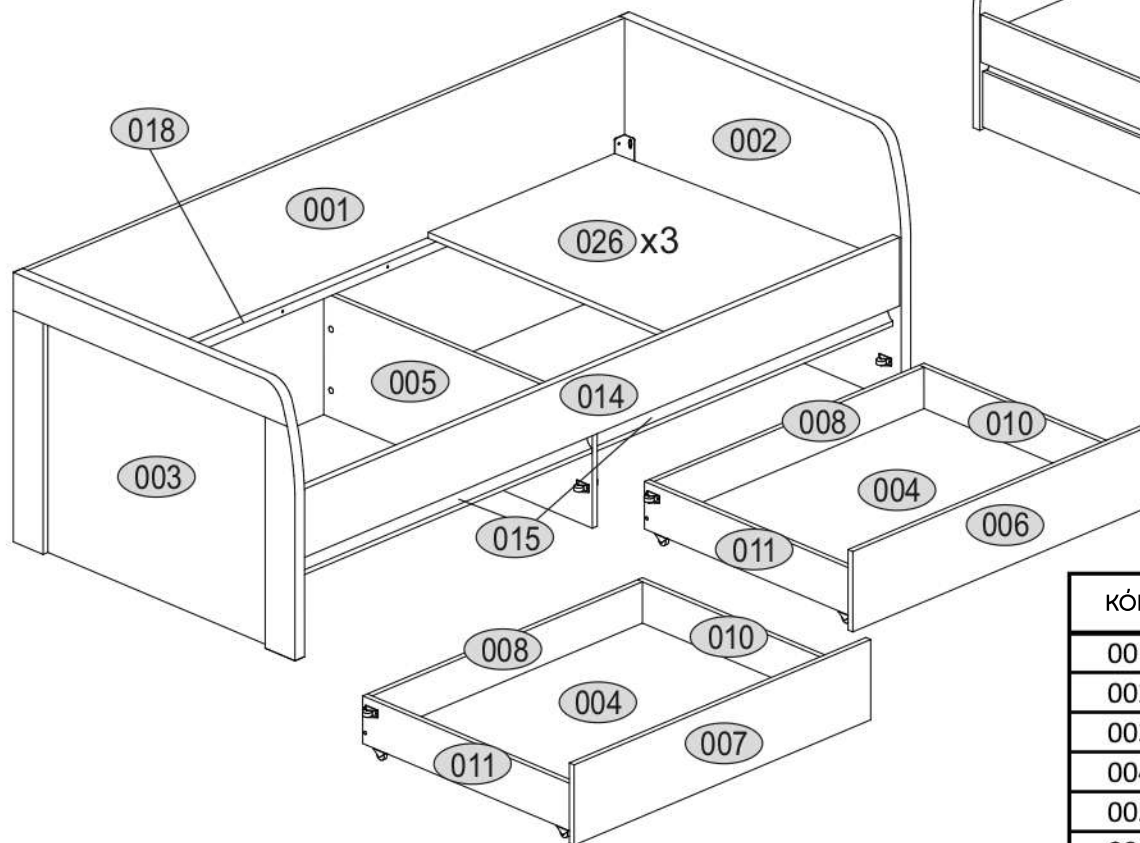

NORTY 2S/90

KÓD	ROZMER				BALÍK
001	2000	702	16	1	3/3
002	944	704	16/32	1	3/3
003	944	704	16/32	1	3/3
004	905	700	16	2	2/3
005	900	319	16	1	2/3
006	994	206	16	1	1/3
007	994	206	16	1	1/3
008	905	124	16	2	2/3
010	716	124	16	2	3/3
011	716	124	16	2	3/3
014	2000	179	22	1	1/3
015	992	70	30	2	1/3
018	1880	30	28	2	1/3
026	898	618	16	3	2/3
PRÍSLUŠENSTVO				1	3/3

<p>x8 e1</p> <p>Ø5x50 mm</p> 	<p>x8 s1</p> 	<p>x21 r1</p> <p>Ø15x12 mm</p> 	<p>x4 r3</p> <p>Ø15x15 mm</p> 
<p>x25 r16</p> 	<p>x25 s2</p> 	<p>x39 f1</p> <p>Ø8x30 mm</p> 	<p>x32 e2</p> <p>Ø6.3x13 mm</p> 
<p>x16 k34</p> 	<p>x4 n63</p> 	<p>x48 p25</p> <p>Ø3.5x16 mm</p> 	<p>x12 p21</p> <p>Ø4x30 mm</p> 
<p>x4 n221</p> 	<p>x12 p10</p> <p>Ø4x40 mm</p> 	<p>x2 f6</p> <p>Ø8x50 mm</p> 	<p>x8 k1</p> 
<p>x1 z1</p> 			

1

2

3

4

5

6

7

8