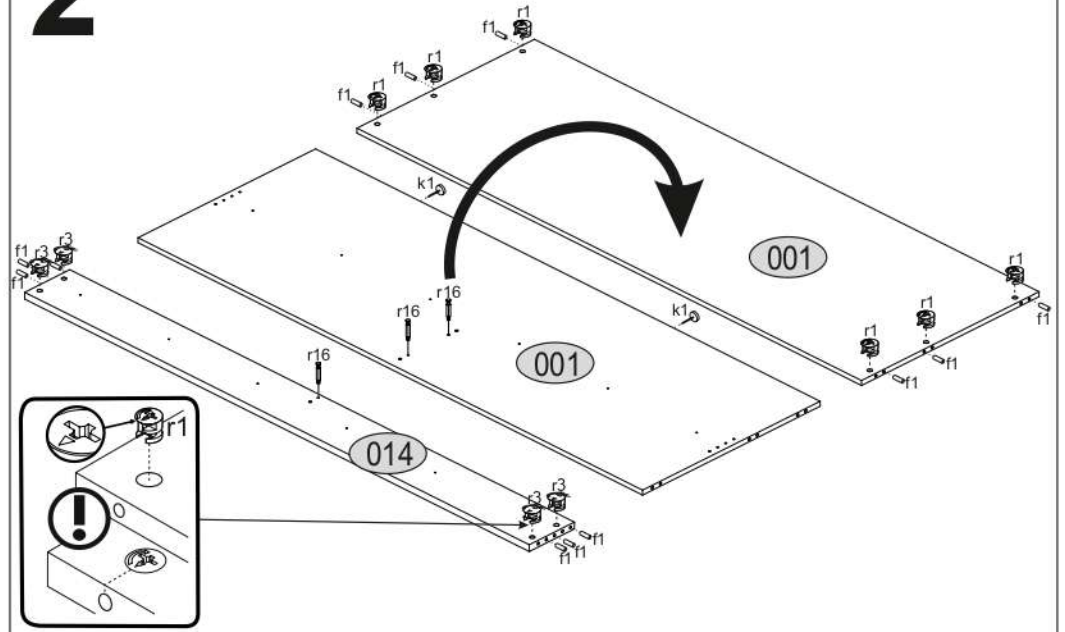

NORTY 2S/90

KÓD	ROZMER				BALÍK
001	2000	702	16	1	3/3
002	944	704	16/32	1	3/3
003	944	704	16/32	1	3/3
004	905	700	16	2	2/3
005	900	319	16	1	2/3
006	994	206	16	1	1/3
007	994	206	16	1	1/3
008	905	124	16	2	2/3
010	716	124	16	2	3/3
011	716	124	16	2	3/3
014	2000	179	22	1	1/3
015	992	70	30	2	1/3
018	1880	30	28	2	1/3
026	898	618	16	3	2/3
PRÍSLUŠENSTVO				1	3/3

<p>x8 e1</p> <p>Ø5x50 mm</p> 	<p>x8 s1</p> 	<p>x21 r1</p> <p>Ø15x12 mm</p> 	<p>x4 r3</p> <p>Ø15x15 mm</p> 
<p>x25 r16</p> 	<p>x25 s2</p> 	<p>x39 f1</p> <p>Ø8x30 mm</p> 	<p>x32 e2</p> <p>Ø6.3x13 mm</p> 
<p>x16 k34</p> 	<p>x4 n63</p> 	<p>x48 p25</p> <p>Ø3.5x16 mm</p> 	<p>x12 p21</p> <p>Ø4x30 mm</p> 
<p>x4 n221</p> 	<p>x12 p10</p> <p>Ø4x40 mm</p> 	<p>x2 f6</p> <p>Ø8x50 mm</p> 	<p>x8 k1</p> 
<p>x1 z1</p> 			

1

2

3

4

5

6

7

8