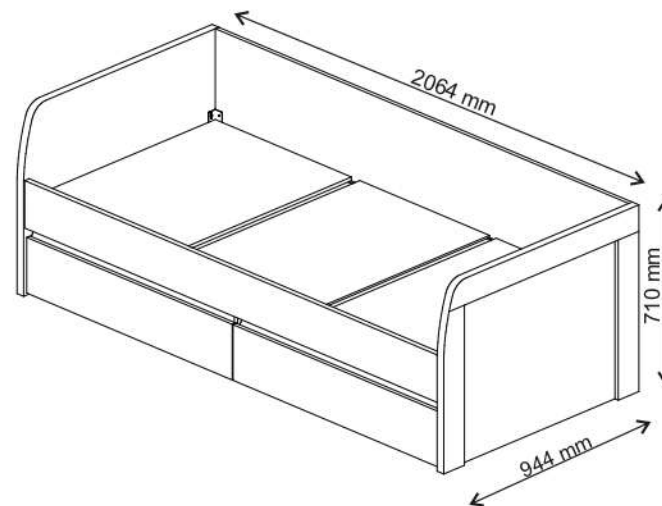

NORTY 2S/90

KÓD	ROZMER				BALÍK
001	2000	702	16	1	3/3
002	944	704	16/32	1	3/3
003	944	704	16/32	1	3/3
004	905	700	16	2	2/3
005	900	319	16	1	2/3
006	994	206	16	1	1/3
007	994	206	16	1	1/3
008	905	124	16	2	2/3
010	716	124	16	2	3/3
011	716	124	16	2	3/3
014	2000	179	22	1	1/3
015	992	70	30	2	1/3
018	1880	30	28	2	1/3
026	898	618	16	3	2/3
PRÍSLUŠENSTVO				1	3/3

<p>x8 e1</p> <p>Ø5x50 mm</p> 	<p>x8 s1</p> 	<p>x21 r1</p> <p>Ø15x12 mm</p> 	<p>x4 r3</p> <p>Ø15x15 mm</p> 
<p>x25 r16</p> 	<p>x25 s2</p> 	<p>x39 f1</p> <p>Ø8x30 mm</p> 	<p>x32 e2</p> <p>Ø6.3x13 mm</p> 
<p>x16 k34</p> 	<p>x4 n63</p> 	<p>x48 p25</p> <p>Ø3.5x16 mm</p> 	<p>x12 p21</p> <p>Ø4x30 mm</p> 
<p>x4 n221</p> 	<p>x12 p10</p> <p>Ø4x40 mm</p> 	<p>x2 f6</p> <p>Ø8x50 mm</p> 	<p>x8 k1</p> 
<p>x1 z1</p> 			