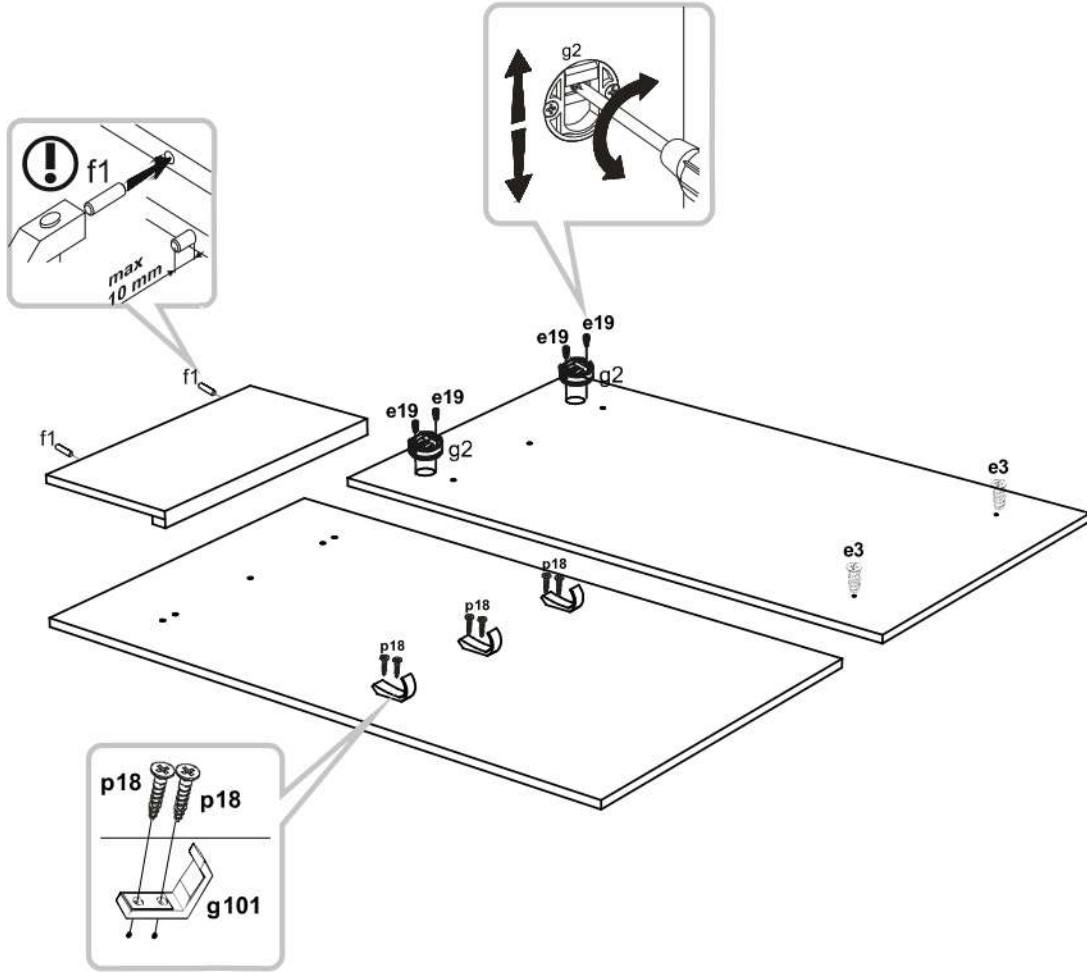

NORTY

	ROZMER				KÓD	BALÍK
1	1150	660	16	1	N-048	1/1
2	560	284	16/32	1	N-047	2/2

1

2