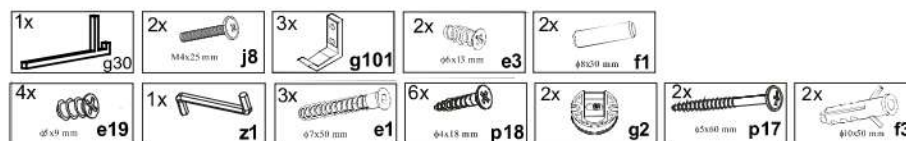

NORTY

	ROZMER				KÓD	BALÍK
1	1150	660	16	1	N-048	1/1
2	560	284	16/32	1	N-047	2/2

1

2