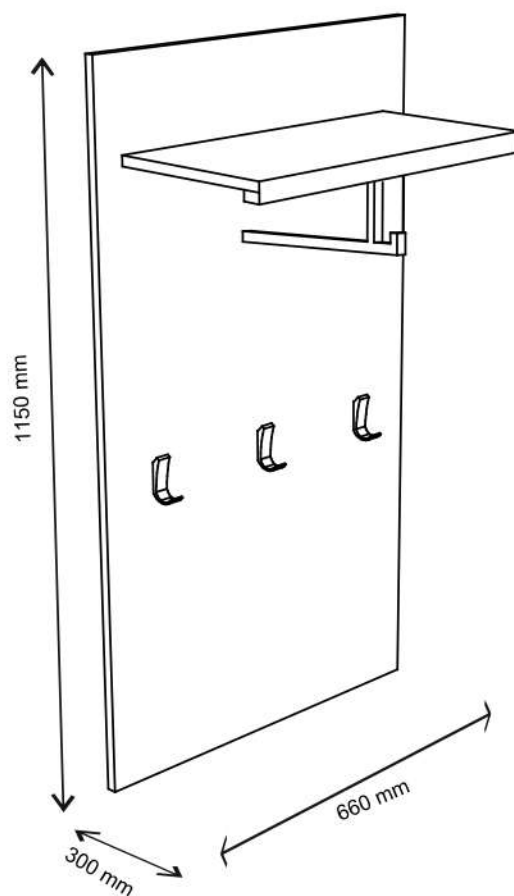

NORTY

	ROZMER				KÓD	BALÍK
1	1150	660	16	1	N-048	1/1
2	560	284	16/32	1	N-047	2/2

1

2