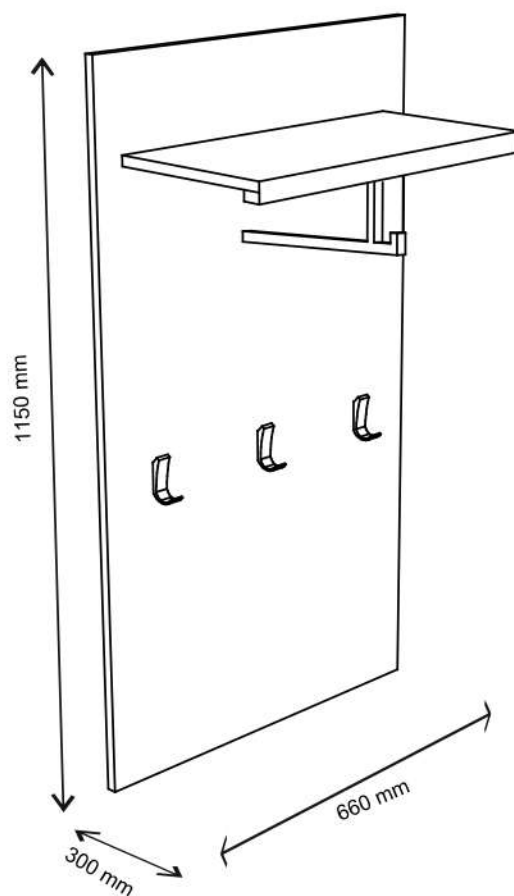

NORTY

	ROZMĚR				KÓD	BALÍČEK
1	1150	660	16	1	N-048	1/1
2	560	284	16/32	1	N-047	2/2

1

2