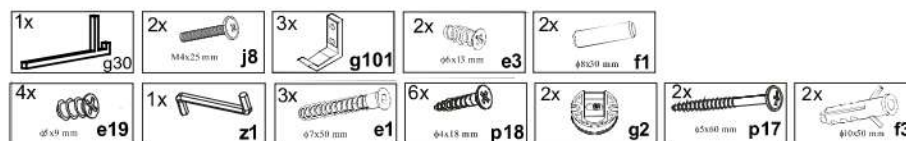

NORTY

	ROZMĚR				KÓD	BALÍČEK
1	1150	660	16	1	N-048	1/1
2	560	284	16/32	1	N-047	2/2

1

2