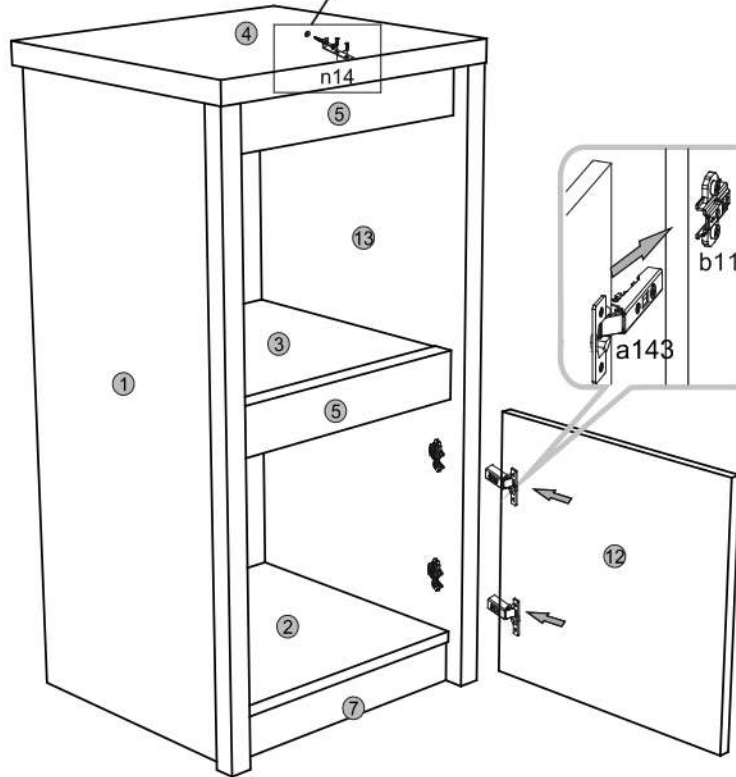

NORTY 1D1S

	ROZMER			KÓD	BALÍK
1	884	398	16/32	1 N-011	1/1
2	398	369	16	1 N-001	1/1
3	398	339	16	1 N-002	1/1
4	464	400	16/32/32	1 N-012	1/1
5	70	398	30	2 N-013	1/1
6	170	392	16	1 N-008	1/1
7	60	398	16	1 N-009	1/1
8	350	110	16	1 N-004	1/1
9	350	110	16	1 N-005	1/1
10	341	110	16	1 N-006	1/1
11	341	110	16	1 N-007	1/1
12	376	392	16	1 N-003	1/1
13	884	398	16/32	1 N-010	1/1
14	849	416	3	1 N-014	1/1
15	355	332	3	1 N-015	1/1

1**3****2****4**

5**7****6****8**

9

10

SK

POZOR! Nábytok musí byť trvalo pripevnený k stene tak, aby sa zamedzilo riziku prevrátenia. Balík neobsahuje upevňovacie skrutky, pretože typ upevnenia je treba vybrať podľa typu steny. Vyberte typ vhodný pre Vašu stenu.