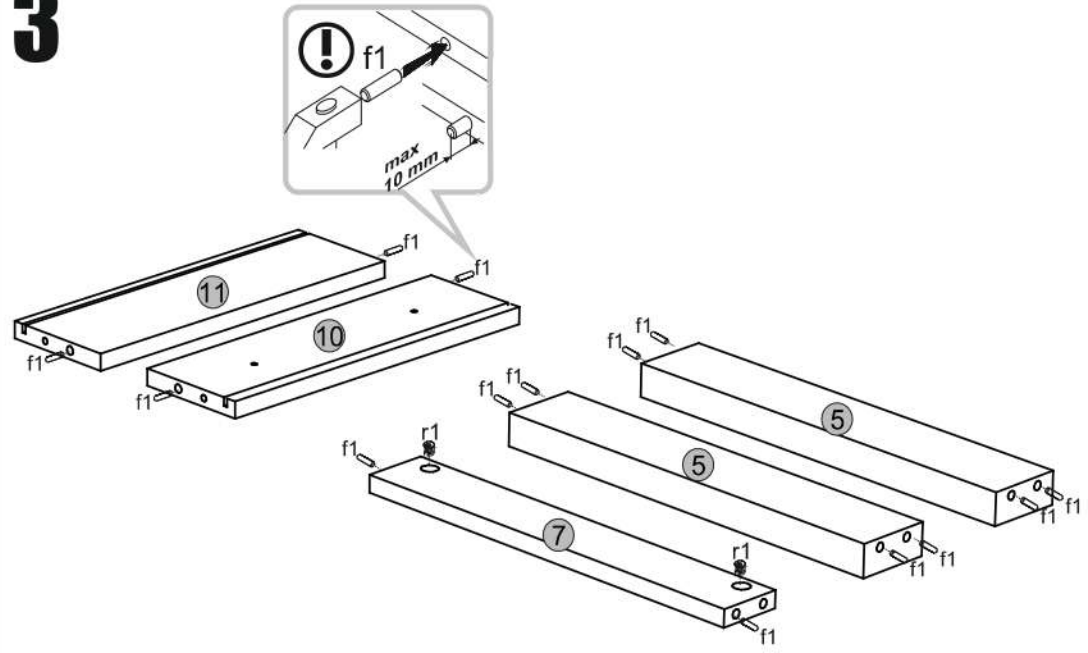

NORTY 1D1S

	ROZMER			KÓD	BALÍK
1	884	398	16/32	1 N-011	1/1
2	398	369	16	1 N-001	1/1
3	398	339	16	1 N-002	1/1
4	464	400	16/32/32	1 N-012	1/1
5	70	398	30	2 N-013	1/1
6	170	392	16	1 N-008	1/1
7	60	398	16	1 N-009	1/1
8	350	110	16	1 N-004	1/1
9	350	110	16	1 N-005	1/1
10	341	110	16	1 N-006	1/1
11	341	110	16	1 N-007	1/1
12	376	392	16	1 N-003	1/1
13	884	398	16/32	1 N-010	1/1
14	849	416	3	1 N-014	1/1
15	355	332	3	1 N-015	1/1

1**3****2****4**

5**7****6****8**

9

10

SK

POZOR! Nábytok musí byť trvalo pripevnený k stene tak, aby sa zamedzilo riziku prevrátenia. Balík neobsahuje upevňovacie skrutky, pretože typ upevnenia je treba vybrať podľa typu steny. Vyberte typ vhodný pre Vašu stenu.

CZ

POZOR! Nábytek je nutné pevně připevnit ke zdi, abychom se vyhnuli riziku spojenému s jeho převrnutím. Součástí balení nejsou připevňovací šrouby, protože způsoby připevnění je nutné zvolit podle druhu stěny. Vyberte správný pro Váš typ stěny.