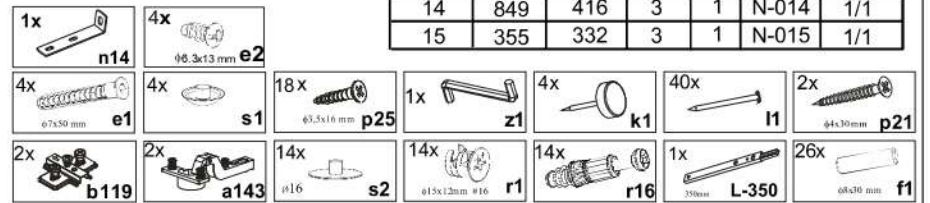

NORTY 1D1S

	ROZMER			KÓD	BALÍK
1	884	398	16/32	1 N-011	1/1
2	398	369	16	1 N-001	1/1
3	398	339	16	1 N-002	1/1
4	464	400	16/32/32	1 N-012	1/1
5	70	398	30	2 N-013	1/1
6	170	392	16	1 N-008	1/1
7	60	398	16	1 N-009	1/1
8	350	110	16	1 N-004	1/1
9	350	110	16	1 N-005	1/1
10	341	110	16	1 N-006	1/1
11	341	110	16	1 N-007	1/1
12	376	392	16	1 N-003	1/1
13	884	398	16/32	1 N-010	1/1
14	849	416	3	1 N-014	1/1
15	355	332	3	1 N-015	1/1

1**3****2****4**

5**7****6****8**

9

10

SK

POZOR! Nábytok musí byť trvalo pripevnený k stene tak, aby sa zamedzilo riziku prevrátenia. Balík neobsahuje upevňovacie skrutky, pretože typ upevnenia je treba vybrať podľa typu steny. Vyberte typ vhodný pre Vašu stenu.

CZ

POZOR! Nábytek je nutné pevně připevnit ke zdi, abychom se vyhnuli riziku spojenému s jeho převrnutím. Součástí balení nejsou připevňovací šrouby, protože způsoby připevnění je nutné zvolit podle druhu stěny. Vyberte správný pro Váš typ stěny.