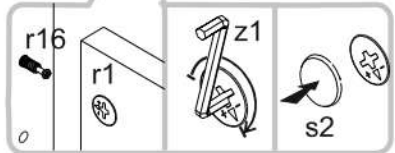

NORTY 1D1S

	ROZMER			KÓD	BALÍK
1	884	398	16/32	1 N-011	1/1
2	398	369	16	1 N-001	1/1
3	398	339	16	1 N-002	1/1
4	464	400	16/32/32	1 N-012	1/1
5	70	398	30	2 N-013	1/1
6	170	392	16	1 N-008	1/1
7	60	398	16	1 N-009	1/1
8	350	110	16	1 N-004	1/1
9	350	110	16	1 N-005	1/1
10	341	110	16	1 N-006	1/1
11	341	110	16	1 N-007	1/1
12	376	392	16	1 N-003	1/1
13	884	398	16/32	1 N-010	1/1
14	849	416	3	1 N-014	1/1
15	355	332	3	1 N-015	1/1

1**3****2****4**

5**7****6****8**

9

10

SK

POZOR! Nábytok musí byť trvalo pripevnený k stene tak, aby sa zamedzilo riziku prevrátenia. Balík neobsahuje upevňovacie skrutky, pretože typ upevnenia je treba vybrať podľa typu steny. Vyberte typ vhodný pre Vašu stenu.