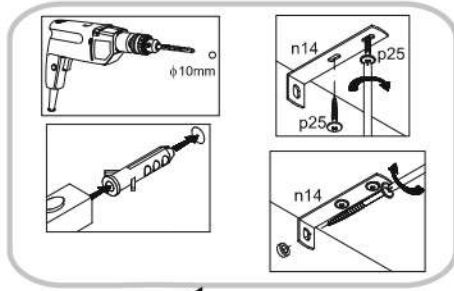

NORTY 1D1S

	ROZMER			KÓD	BALÍK
1	884	398	16/32	1 N-011	1/1
2	398	369	16	1 N-001	1/1
3	398	339	16	1 N-002	1/1
4	464	400	16/32/32	1 N-012	1/1
5	70	398	30	2 N-013	1/1
6	170	392	16	1 N-008	1/1
7	60	398	16	1 N-009	1/1
8	350	110	16	1 N-004	1/1
9	350	110	16	1 N-005	1/1
10	341	110	16	1 N-006	1/1
11	341	110	16	1 N-007	1/1
12	376	392	16	1 N-003	1/1
13	884	398	16/32	1 N-010	1/1
14	849	416	3	1 N-014	1/1
15	355	332	3	1 N-015	1/1

1**3****2****4**

5**7****6****8**

9

10

SK

POZOR! Nábytok musí byť trvalo pripevnený k stene tak, aby sa zamedzilo riziku prevrátenia. Balík neobsahuje upevňovacie skrutky, pretože typ upevnenia je treba vybrať podľa typu steny. Vyberte typ vhodný pre Vašu stenu.