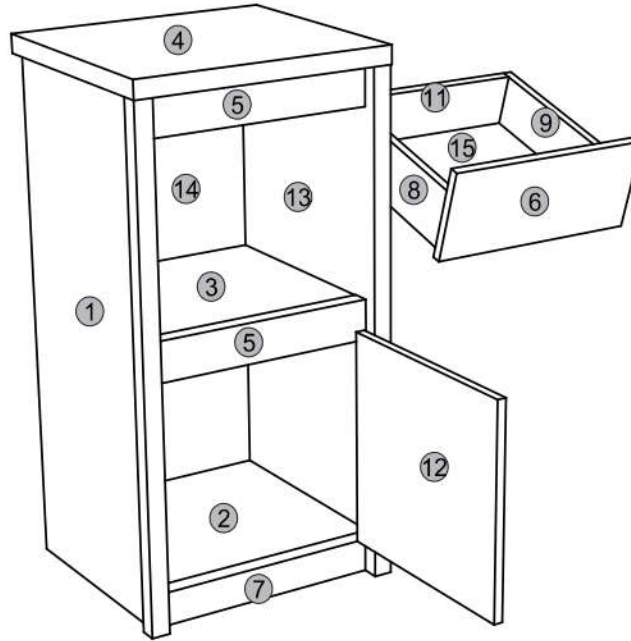

NORTY 1D1S

	ROZMER			KÓD	BALÍK
1	884	398	16/32	1 N-011	1/1
2	398	369	16	1 N-001	1/1
3	398	339	16	1 N-002	1/1
4	464	400	16/32/32	1 N-012	1/1
5	70	398	30	2 N-013	1/1
6	170	392	16	1 N-008	1/1
7	60	398	16	1 N-009	1/1
8	350	110	16	1 N-004	1/1
9	350	110	16	1 N-005	1/1
10	341	110	16	1 N-006	1/1
11	341	110	16	1 N-007	1/1
12	376	392	16	1 N-003	1/1
13	884	398	16/32	1 N-010	1/1
14	849	416	3	1 N-014	1/1
15	355	332	3	1 N-015	1/1

1**3****2****4**

5**7****6****8**

9

10

SK

POZOR! Nábytok musí byť trvalo pripevnený k stene tak, aby sa zamedzilo riziku prevrátenia. Balík neobsahuje upevňovacie skrutky, pretože typ upevnenia je treba vybrať podľa typu steny. Vyberte typ vhodný pre Vašu stenu.