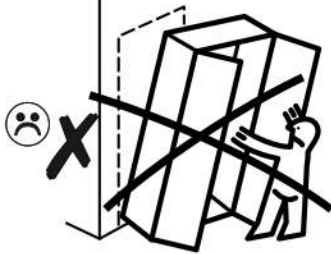

NORTY 1D1S

	ROZMER			KÓD	BALÍK
1	884	398	16/32	1 N-011	1/1
2	398	369	16	1 N-001	1/1
3	398	339	16	1 N-002	1/1
4	464	400	16/32/32	1 N-012	1/1
5	70	398	30	2 N-013	1/1
6	170	392	16	1 N-008	1/1
7	60	398	16	1 N-009	1/1
8	350	110	16	1 N-004	1/1
9	350	110	16	1 N-005	1/1
10	341	110	16	1 N-006	1/1
11	341	110	16	1 N-007	1/1
12	376	392	16	1 N-003	1/1
13	884	398	16/32	1 N-010	1/1
14	849	416	3	1 N-014	1/1
15	355	332	3	1 N-015	1/1