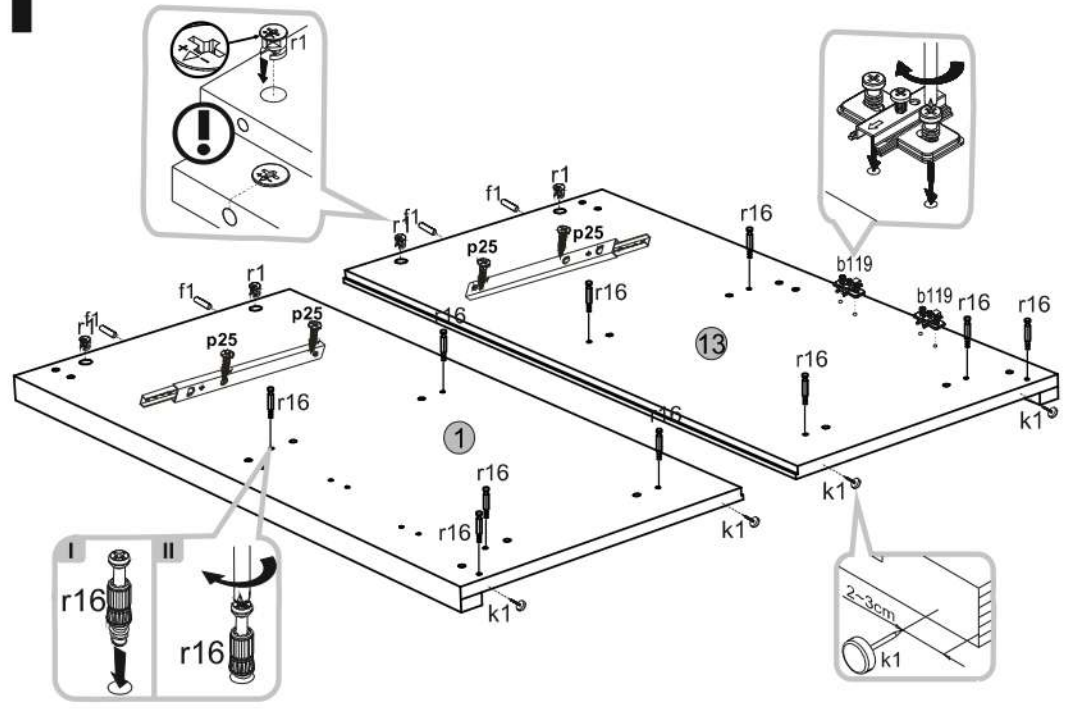

NORTY 1D1S

	ROZMER			KÓD	BALÍK
1	884	398	16/32	1 N-011	1/1
2	398	369	16	1 N-001	1/1
3	398	339	16	1 N-002	1/1
4	464	400	16/32/32	1 N-012	1/1
5	70	398	30	2 N-013	1/1
6	170	392	16	1 N-008	1/1
7	60	398	16	1 N-009	1/1
8	350	110	16	1 N-004	1/1
9	350	110	16	1 N-005	1/1
10	341	110	16	1 N-006	1/1
11	341	110	16	1 N-007	1/1
12	376	392	16	1 N-003	1/1
13	884	398	16/32	1 N-010	1/1
14	849	416	3	1 N-014	1/1
15	355	332	3	1 N-015	1/1

1**3****2****4**

5**7****6****8**

9

10

SK

POZOR! Nábytok musí byť trvalo pripevnený k stene tak, aby sa zamedzilo riziku prevrátenia. Balík neobsahuje upevňovacie skrutky, pretože typ upevnenia je treba vybrať podľa typu steny. Vyberte typ vhodný pre Vašu stenu.