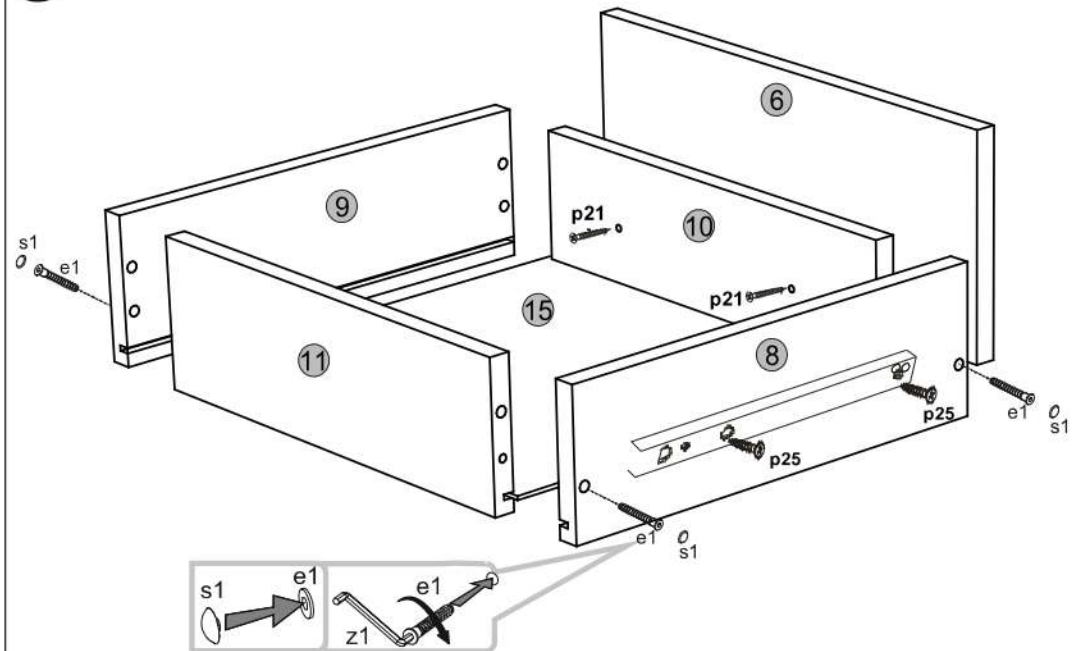

NORTY 1D1S

	ROZMER			KÓD	BALÍK
1	884	398	16/32	1 N-011	1/1
2	398	369	16	1 N-001	1/1
3	398	339	16	1 N-002	1/1
4	464	400	16/32/32	1 N-012	1/1
5	70	398	30	2 N-013	1/1
6	170	392	16	1 N-008	1/1
7	60	398	16	1 N-009	1/1
8	350	110	16	1 N-004	1/1
9	350	110	16	1 N-005	1/1
10	341	110	16	1 N-006	1/1
11	341	110	16	1 N-007	1/1
12	376	392	16	1 N-003	1/1
13	884	398	16/32	1 N-010	1/1
14	849	416	3	1 N-014	1/1
15	355	332	3	1 N-015	1/1

1**3****2****4**

5**7****6****8**

9

10

SK

POZOR! Nábytok musí byť trvalo pripevnený k stene tak, aby sa zamedzilo riziku prevrátenia. Balík neobsahuje upevňovacie skrutky, pretože typ upevnenia je treba vybrať podľa typu steny. Vyberte typ vhodný pre Vašu stenu.