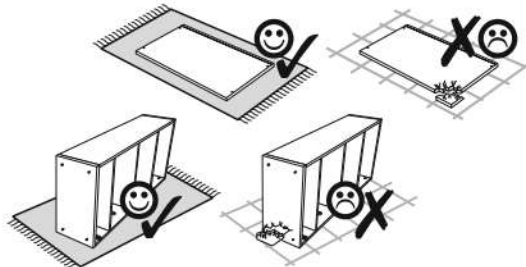

NORTY 1D1S

	ROZMER			KÓD	BALÍK
1	884	398	16/32	1 N-011	1/1
2	398	369	16	1 N-001	1/1
3	398	339	16	1 N-002	1/1
4	464	400	16/32/32	1 N-012	1/1
5	70	398	30	2 N-013	1/1
6	170	392	16	1 N-008	1/1
7	60	398	16	1 N-009	1/1
8	350	110	16	1 N-004	1/1
9	350	110	16	1 N-005	1/1
10	341	110	16	1 N-006	1/1
11	341	110	16	1 N-007	1/1
12	376	392	16	1 N-003	1/1
13	884	398	16/32	1 N-010	1/1
14	849	416	3	1 N-014	1/1
15	355	332	3	1 N-015	1/1