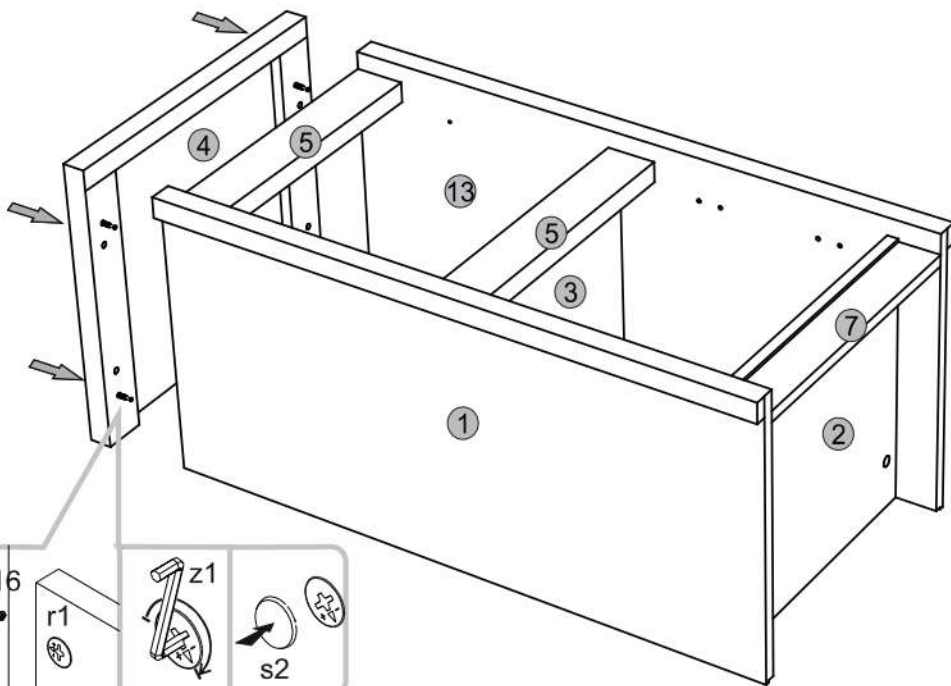

NORTY 1D1S

	ROZMER			KÓD	BALÍK
1	884	398	16/32	1 N-011	1/1
2	398	369	16	1 N-001	1/1
3	398	339	16	1 N-002	1/1
4	464	400	16/32/32	1 N-012	1/1
5	70	398	30	2 N-013	1/1
6	170	392	16	1 N-008	1/1
7	60	398	16	1 N-009	1/1
8	350	110	16	1 N-004	1/1
9	350	110	16	1 N-005	1/1
10	341	110	16	1 N-006	1/1
11	341	110	16	1 N-007	1/1
12	376	392	16	1 N-003	1/1
13	884	398	16/32	1 N-010	1/1
14	849	416	3	1 N-014	1/1
15	355	332	3	1 N-015	1/1

1**3****2****4**

5**7****6****8**

9

10

SK

POZOR! Nábytok musí byť trvalo pripevnený k stene tak, aby sa zamedzilo riziku prevrátenia. Balík neobsahuje upevňovacie skrutky, pretože typ upevnenia je treba vybrať podľa typu steny. Vyberte typ vhodný pre Vašu stenu.