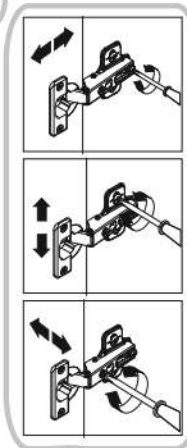

NORTY 1D1S

	ROZMER			KÓD	BALÍK
1	884	398	16/32	1 N-011	1/1
2	398	369	16	1 N-001	1/1
3	398	339	16	1 N-002	1/1
4	464	400	16/32/32	1 N-012	1/1
5	70	398	30	2 N-013	1/1
6	170	392	16	1 N-008	1/1
7	60	398	16	1 N-009	1/1
8	350	110	16	1 N-004	1/1
9	350	110	16	1 N-005	1/1
10	341	110	16	1 N-006	1/1
11	341	110	16	1 N-007	1/1
12	376	392	16	1 N-003	1/1
13	884	398	16/32	1 N-010	1/1
14	849	416	3	1 N-014	1/1
15	355	332	3	1 N-015	1/1

1**3****2****4**

5**7****6****8**

9

10

SK

POZOR! Nábytok musí byť trvalo pripevnený k stene tak, aby sa zamedzilo riziku prevrátenia. Balík neobsahuje upevňovacie skrutky, pretože typ upevnenia je treba vybrať podľa typu steny. Vyberte typ vhodný pre Vašu stenu.

CZ

POZOR! Nábytek je nutné pevně připevnit ke zdi, abychom se vyhnuli riziku spojenému s jeho převrnutím. Součástí balení nejsou připevňovací šrouby, protože způsoby připevnění je nutné zvolit podle druhu stěny. Vyberte správný pro Váš typ stěny.

HU

FIGYELEM! Rögzítse a bútorokat a falhoz, hogy elkerülje a bútor felborulásának kockázatát. A készletben nem találhatóak rögzítőcsavarok, mivel a rögzítés típusa a fal típusától függ. Válassza ki a fal típusának megfelelő kötőelemeket.