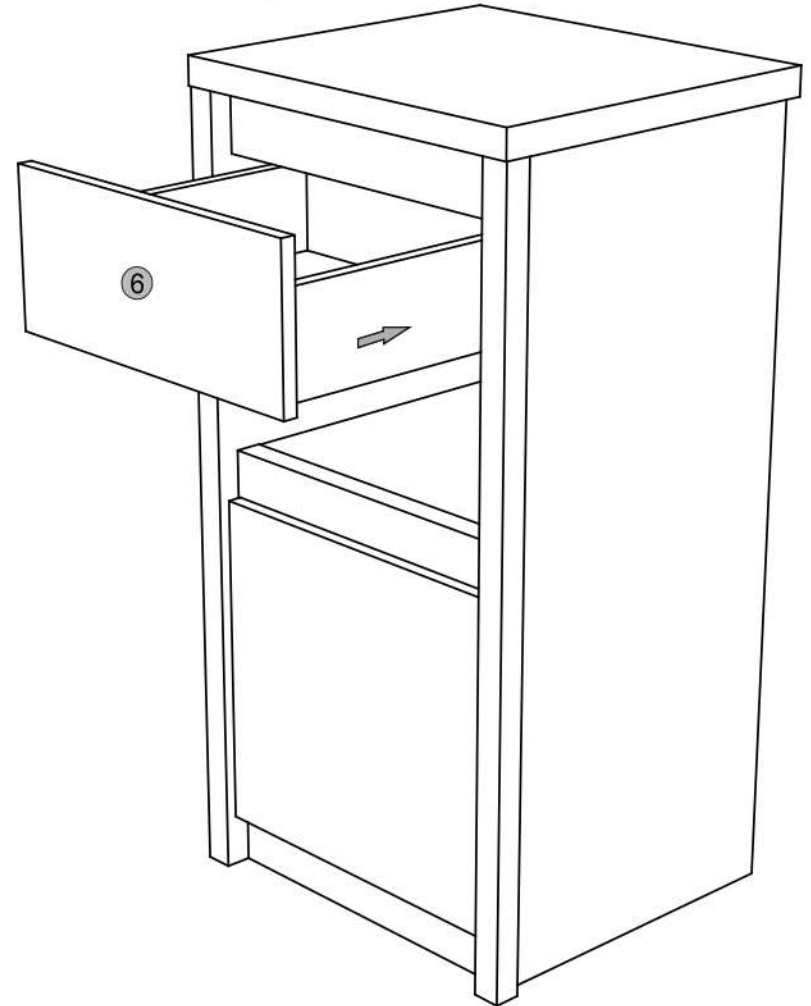

NORTY 1D1S

	ROZMER			KÓD	BALÍK
1	884	398	16/32	1 N-011	1/1
2	398	369	16	1 N-001	1/1
3	398	339	16	1 N-002	1/1
4	464	400	16/32/32	1 N-012	1/1
5	70	398	30	2 N-013	1/1
6	170	392	16	1 N-008	1/1
7	60	398	16	1 N-009	1/1
8	350	110	16	1 N-004	1/1
9	350	110	16	1 N-005	1/1
10	341	110	16	1 N-006	1/1
11	341	110	16	1 N-007	1/1
12	376	392	16	1 N-003	1/1
13	884	398	16/32	1 N-010	1/1
14	849	416	3	1 N-014	1/1
15	355	332	3	1 N-015	1/1

1**3****2****4**

5**7****6****8**

9

10

SK

POZOR! Nábytok musí byť trvalo pripevnený k stene tak, aby sa zamedzilo riziku prevrátenia. Balík neobsahuje upevňovacie skrutky, pretože typ upevnenia je treba vybrať podľa typu steny. Vyberte typ vhodný pre Vašu stenu.