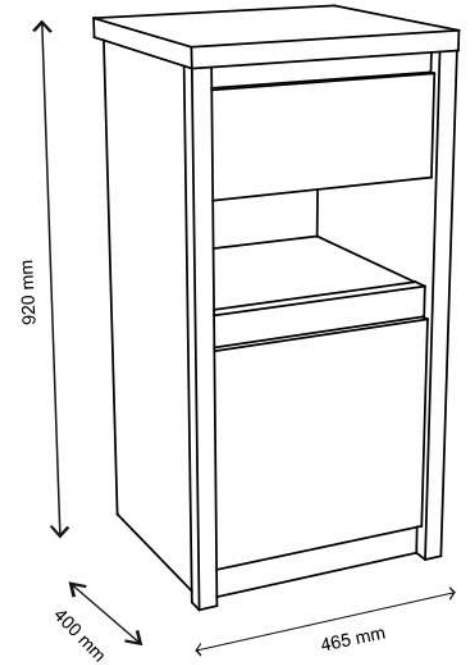

NORTY 1D1S

	ROZMER			KÓD	BALÍK
1	884	398	16/32	1 N-011	1/1
2	398	369	16	1 N-001	1/1
3	398	339	16	1 N-002	1/1
4	464	400	16/32/32	1 N-012	1/1
5	70	398	30	2 N-013	1/1
6	170	392	16	1 N-008	1/1
7	60	398	16	1 N-009	1/1
8	350	110	16	1 N-004	1/1
9	350	110	16	1 N-005	1/1
10	341	110	16	1 N-006	1/1
11	341	110	16	1 N-007	1/1
12	376	392	16	1 N-003	1/1
13	884	398	16/32	1 N-010	1/1
14	849	416	3	1 N-014	1/1
15	355	332	3	1 N-015	1/1

1**3****2****4**

5**7****6****8**

9

10

SK

POZOR! Nábytok musí byť trvalo pripevnený k stene tak, aby sa zamedzilo riziku prevrátenia. Balík neobsahuje upevňovacie skrutky, pretože typ upevnenia je treba vybrať podľa typu steny. Vyberte typ vhodný pre Vašu stenu.