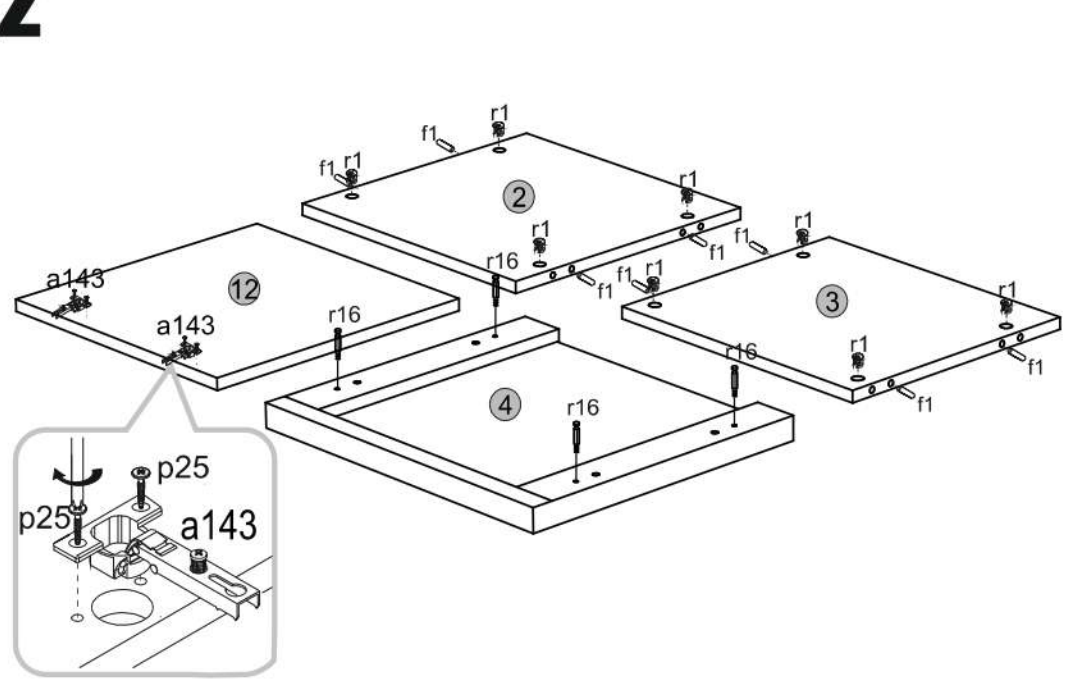

NORTY 1D1S

	ROZMER			KÓD	BALÍK
1	884	398	16/32	1 N-011	1/1
2	398	369	16	1 N-001	1/1
3	398	339	16	1 N-002	1/1
4	464	400	16/32/32	1 N-012	1/1
5	70	398	30	2 N-013	1/1
6	170	392	16	1 N-008	1/1
7	60	398	16	1 N-009	1/1
8	350	110	16	1 N-004	1/1
9	350	110	16	1 N-005	1/1
10	341	110	16	1 N-006	1/1
11	341	110	16	1 N-007	1/1
12	376	392	16	1 N-003	1/1
13	884	398	16/32	1 N-010	1/1
14	849	416	3	1 N-014	1/1
15	355	332	3	1 N-015	1/1

1**3****2****4**

5**7****6****8**

9

10

SK

POZOR! Nábytok musí byť trvalo pripevnený k stene tak, aby sa zamedzilo riziku prevrátenia. Balík neobsahuje upevňovacie skrutky, pretože typ upevnenia je treba vybrať podľa typu steny. Vyberte typ vhodný pre Vašu stenu.