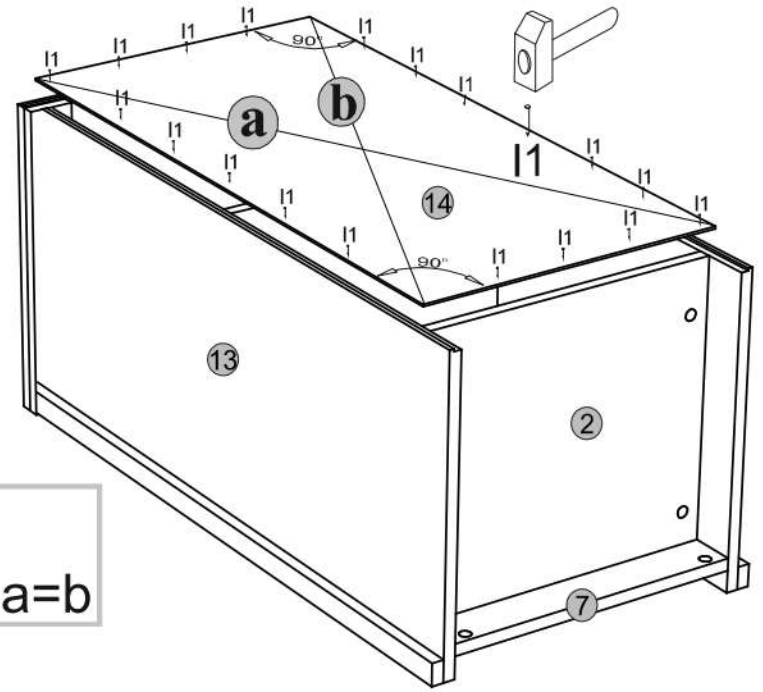

NORTY 1D1S

	ROZMER			KÓD	BALÍK
1	884	398	16/32	1 N-011	1/1
2	398	369	16	1 N-001	1/1
3	398	339	16	1 N-002	1/1
4	464	400	16/32/32	1 N-012	1/1
5	70	398	30	2 N-013	1/1
6	170	392	16	1 N-008	1/1
7	60	398	16	1 N-009	1/1
8	350	110	16	1 N-004	1/1
9	350	110	16	1 N-005	1/1
10	341	110	16	1 N-006	1/1
11	341	110	16	1 N-007	1/1
12	376	392	16	1 N-003	1/1
13	884	398	16/32	1 N-010	1/1
14	849	416	3	1 N-014	1/1
15	355	332	3	1 N-015	1/1

1**3****2****4**

5**7****6****8**

9

10

SK

POZOR! Nábytok musí byť trvalo pripevnený k stene tak, aby sa zamedzilo riziku prevrátenia. Balík neobsahuje upevňovacie skrutky, pretože typ upevnenia je treba vybrať podľa typu steny. Vyberte typ vhodný pre Vašu stenu.