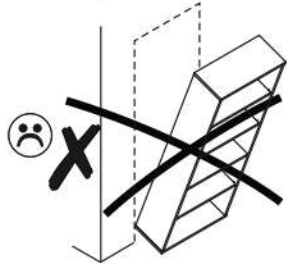

NORTY 1D1S

	ROZMER			KÓD	BALÍK
1	884	398	16/32	1 N-011	1/1
2	398	369	16	1 N-001	1/1
3	398	339	16	1 N-002	1/1
4	464	400	16/32/32	1 N-012	1/1
5	70	398	30	2 N-013	1/1
6	170	392	16	1 N-008	1/1
7	60	398	16	1 N-009	1/1
8	350	110	16	1 N-004	1/1
9	350	110	16	1 N-005	1/1
10	341	110	16	1 N-006	1/1
11	341	110	16	1 N-007	1/1
12	376	392	16	1 N-003	1/1
13	884	398	16/32	1 N-010	1/1
14	849	416	3	1 N-014	1/1
15	355	332	3	1 N-015	1/1

1**3****2****4**

5**7****6****8**

9

10

SK

POZOR! Nábytok musí byť trvalo pripevnený k stene tak, aby sa zamedzilo riziku prevrátenia. Balík neobsahuje upevňovacie skrutky, pretože typ upevnenia je treba vybrať podľa typu steny. Vyberte typ vhodný pre Vašu stenu.

CZ

POZOR! Nábytek je nutné pevně připevnit ke zdi, abychom se vyhnuli riziku spojenému s jeho převrnutím. Součástí balení nejsou připevňovací šrouby, protože způsoby připevnění je nutné zvolit podle druhu stěny. Vyberte správný pro Váš typ stěny.