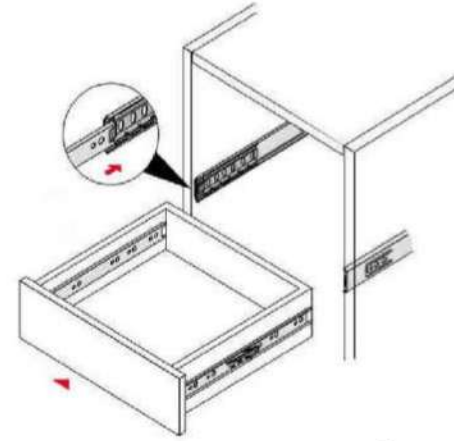

NORTY 1D1S

	ROZMER			KÓD	BALÍK
1	884	398	16/32	1 N-011	1/1
2	398	369	16	1 N-001	1/1
3	398	339	16	1 N-002	1/1
4	464	400	16/32/32	1 N-012	1/1
5	70	398	30	2 N-013	1/1
6	170	392	16	1 N-008	1/1
7	60	398	16	1 N-009	1/1
8	350	110	16	1 N-004	1/1
9	350	110	16	1 N-005	1/1
10	341	110	16	1 N-006	1/1
11	341	110	16	1 N-007	1/1
12	376	392	16	1 N-003	1/1
13	884	398	16/32	1 N-010	1/1
14	849	416	3	1 N-014	1/1
15	355	332	3	1 N-015	1/1

1**3****2****4**

5**7****6****8**

9

10

SK

POZOR! Nábytok musí byť trvalo pripevnený k stene tak, aby sa zamedzilo riziku prevrátenia. Balík neobsahuje upevňovacie skrutky, pretože typ upevnenia je treba vybrať podľa typu steny. Vyberte typ vhodný pre Vašu stenu.

CZ

POZOR! Nábytek je nutné pevně připevnit ke zdi, abychom se vyhnuli riziku spojenému s jeho převrnutím. Součástí balení nejsou připevňovací šrouby, protože způsoby připevnění je nutné zvolit podle druhu stěny. Vyberte správný pro Váš typ stěny.

HU

FIGYELEM! Rögzítse a bútorokat a falhoz, hogy elkerülje a bútor felborulásának kockázatát. A készletben nem találhatóak rögzítőcsavarok, mivel a rögzítés típusa a fal típusától függ. Válassza ki a fal típusának megfelelő kötőelemeket.