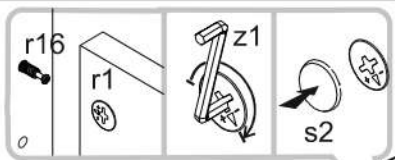

NORTY 1D1S

	ROZMER			KÓD	BALÍK
1	884	398	16/32	1 N-011	1/1
2	398	369	16	1 N-001	1/1
3	398	339	16	1 N-002	1/1
4	464	400	16/32/32	1 N-012	1/1
5	70	398	30	2 N-013	1/1
6	170	392	16	1 N-008	1/1
7	60	398	16	1 N-009	1/1
8	350	110	16	1 N-004	1/1
9	350	110	16	1 N-005	1/1
10	341	110	16	1 N-006	1/1
11	341	110	16	1 N-007	1/1
12	376	392	16	1 N-003	1/1
13	884	398	16/32	1 N-010	1/1
14	849	416	3	1 N-014	1/1
15	355	332	3	1 N-015	1/1

1**3****2****4**

5**7****6****8**

9

10

SK

POZOR! Nábytok musí byť trvalo pripevnený k stene tak, aby sa zamedzilo riziku prevrátenia. Balík neobsahuje upevňovacie skrutky, pretože typ upevnenia je treba vybrať podľa typu steny. Vyberte typ vhodný pre Vašu stenu.