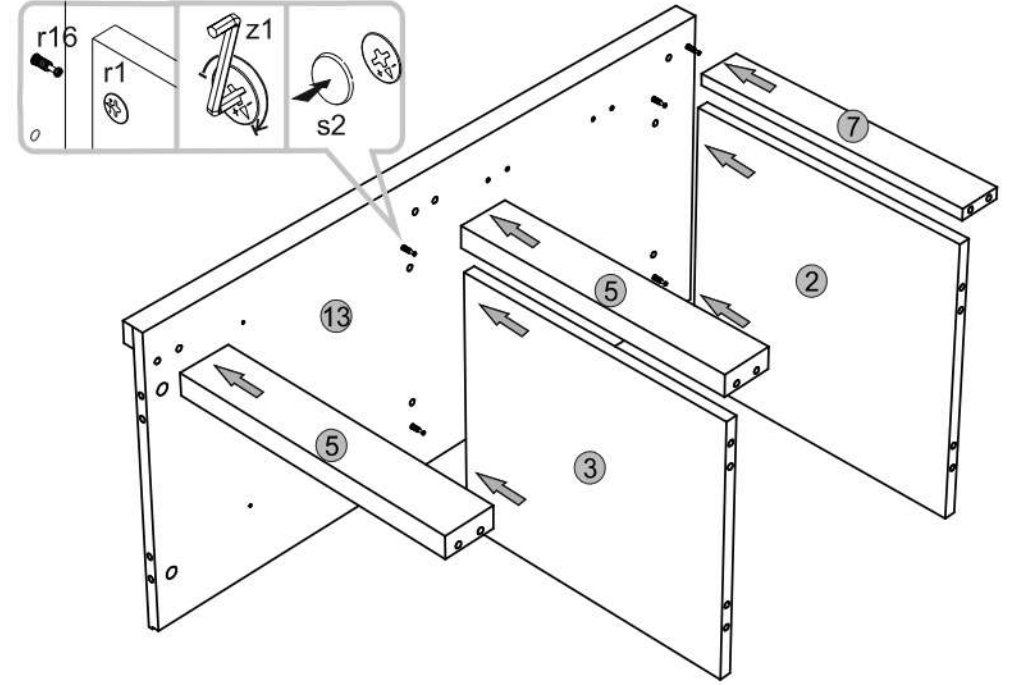

NORTY 1D1S

	ROZMER			KÓD	BALÍK
1	884	398	16/32	1 N-011	1/1
2	398	369	16	1 N-001	1/1
3	398	339	16	1 N-002	1/1
4	464	400	16/32/32	1 N-012	1/1
5	70	398	30	2 N-013	1/1
6	170	392	16	1 N-008	1/1
7	60	398	16	1 N-009	1/1
8	350	110	16	1 N-004	1/1
9	350	110	16	1 N-005	1/1
10	341	110	16	1 N-006	1/1
11	341	110	16	1 N-007	1/1
12	376	392	16	1 N-003	1/1
13	884	398	16/32	1 N-010	1/1
14	849	416	3	1 N-014	1/1
15	355	332	3	1 N-015	1/1

1**3****2****4**

5**7****6****8**

9

10

SK

POZOR! Nábytok musí byť trvalo pripevnený k stene tak, aby sa zamedzilo riziku prevrátenia. Balík neobsahuje upevňovacie skrutky, pretože typ upevnenia je treba vybrať podľa typu steny. Vyberte typ vhodný pre Vašu stenu.

CZ

POZOR! Nábytek je nutné pevně připevnit ke zdi, abychom se vyhnuli riziku spojenému s jeho převrnutím. Součástí balení nejsou připevňovací šrouby, protože způsoby připevnění je nutné zvolit podle druhu stěny. Vyberte správný pro Váš typ stěny.