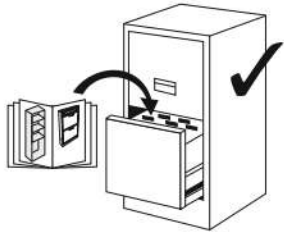

NORTY 1D1S

	ROZMER			KÓD	BALÍK
1	884	398	16/32	1 N-011	1/1
2	398	369	16	1 N-001	1/1
3	398	339	16	1 N-002	1/1
4	464	400	16/32/32	1 N-012	1/1
5	70	398	30	2 N-013	1/1
6	170	392	16	1 N-008	1/1
7	60	398	16	1 N-009	1/1
8	350	110	16	1 N-004	1/1
9	350	110	16	1 N-005	1/1
10	341	110	16	1 N-006	1/1
11	341	110	16	1 N-007	1/1
12	376	392	16	1 N-003	1/1
13	884	398	16/32	1 N-010	1/1
14	849	416	3	1 N-014	1/1
15	355	332	3	1 N-015	1/1