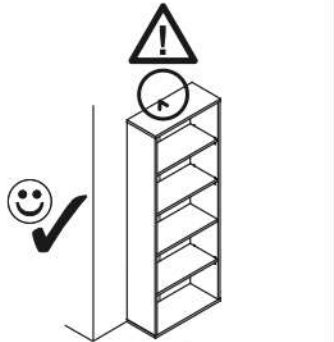

NORTY 1D1S

	ROZMER			KÓD	BALÍK
1	884	398	16/32	1 N-011	1/1
2	398	369	16	1 N-001	1/1
3	398	339	16	1 N-002	1/1
4	464	400	16/32/32	1 N-012	1/1
5	70	398	30	2 N-013	1/1
6	170	392	16	1 N-008	1/1
7	60	398	16	1 N-009	1/1
8	350	110	16	1 N-004	1/1
9	350	110	16	1 N-005	1/1
10	341	110	16	1 N-006	1/1
11	341	110	16	1 N-007	1/1
12	376	392	16	1 N-003	1/1
13	884	398	16/32	1 N-010	1/1
14	849	416	3	1 N-014	1/1
15	355	332	3	1 N-015	1/1

1**3****2****4**

5**7****6****8**

9

10

SK

POZOR! Nábytok musí byť trvalo pripevnený k stene tak, aby sa zamedzilo riziku prevrátenia. Balík neobsahuje upevňovacie skrutky, pretože typ upevnenia je treba vybrať podľa typu steny. Vyberte typ vhodný pre Vašu stenu.

CZ

POZOR! Nábytek je nutné pevně připevnit ke zdi, abychom se vyhnuli riziku spojenému s jeho převrnutím. Součástí balení nejsou připevňovací šrouby, protože způsoby připevnění je nutné zvolit podle druhu stěny. Vyberte správný pro Váš typ stěny.