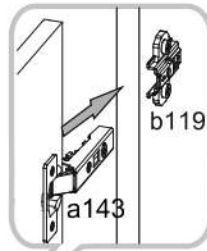

NORTY 1D1S

	ROZMER			KÓD	BALÍK
1	884	398	16/32	1 N-011	1/1
2	398	369	16	1 N-001	1/1
3	398	339	16	1 N-002	1/1
4	464	400	16/32/32	1 N-012	1/1
5	70	398	30	2 N-013	1/1
6	170	392	16	1 N-008	1/1
7	60	398	16	1 N-009	1/1
8	350	110	16	1 N-004	1/1
9	350	110	16	1 N-005	1/1
10	341	110	16	1 N-006	1/1
11	341	110	16	1 N-007	1/1
12	376	392	16	1 N-003	1/1
13	884	398	16/32	1 N-010	1/1
14	849	416	3	1 N-014	1/1
15	355	332	3	1 N-015	1/1

1**3****2****4**

5**7****6****8**

9

10

SK

POZOR! Nábytok musí byť trvalo pripevnený k stene tak, aby sa zamedzilo riziku prevrátenia. Balík neobsahuje upevňovacie skrutky, pretože typ upevnenia je treba vybrať podľa typu steny. Vyberte typ vhodný pre Vašu stenu.