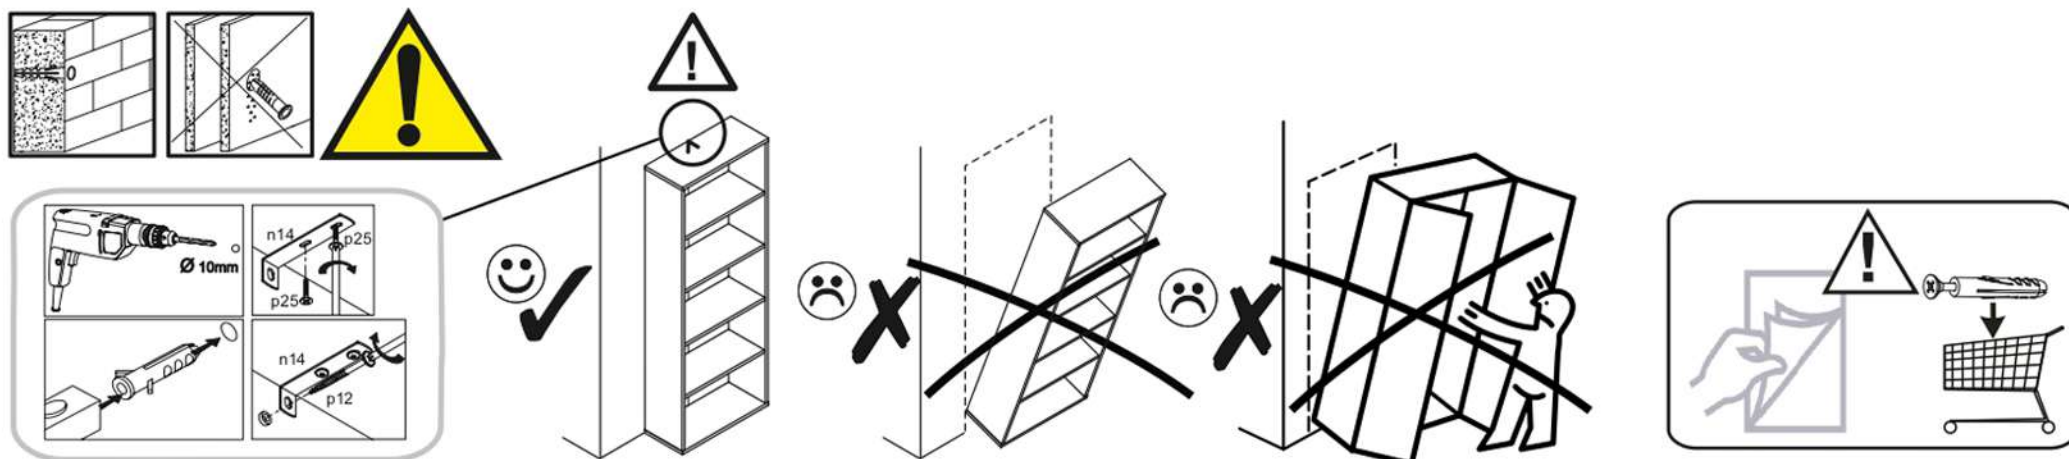

1**3****2****4**

5**7****6****8**

9

10

SK

POZOR! Nábytok musí byť trvalo pripevnený k stene tak, aby sa zamedzilo riziku prevrátenia. Balík neobsahuje upevňovacie skrutky, pretože typ upevnenia je treba vybrať podľa typu steny. Vyberte typ vhodný pre Vašu stenu.

CZ

POZOR! Nábytek je nutné pevně připevnit ke zdi, abychom se vyhnuli riziku spojenému s jeho převrnutím. Součástí balení nejsou připevňovací šrouby, protože způsoby připevnění je nutné zvolit podle druhu stěny. Vyberte správný pro Váš typ stěny.

HR

NAPOMENA! Namještaj mora biti trajno pričvršćen za zid, kako bi se izbjegao rizik od njegova prevrtanja. U paketu nema vijaka za pričvršćivanje, jer se vrsta montaže mora prilagoditi vrsti zida. Odaberite pravu vrstu prema Vašoj vrsti zida.