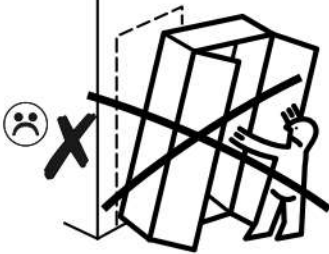

# NORTY 1D1S

	ROZMĚR			KÓD	BALIČEK
1	884	398	16/32	1 N-011	1/1
2	398	369	16	1 N-001	1/1
3	398	339	16	1 N-002	1/1
4	464	400	16/32/32	1 N-012	1/1
5	70	398	30	2 N-013	1/1
6	170	392	16	1 N-008	1/1
7	60	398	16	1 N-009	1/1
8	350	110	16	1 N-004	1/1
9	350	110	16	1 N-005	1/1
10	341	110	16	1 N-006	1/1
11	341	110	16	1 N-007	1/1
12	376	392	16	1 N-003	1/1
13	884	398	16/32	1 N-010	1/1
14	849	416	3	1 N-014	1/1
15	355	332	3	1 N-015	1/1