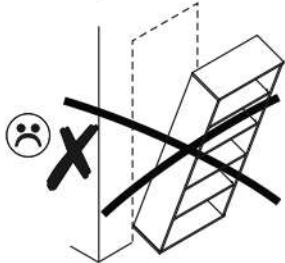

# NORTY 1D1S

	ROZMĚR			KÓD	BALIČEK
1	884	398	16/32	1 N-011	1/1
2	398	369	16	1 N-001	1/1
3	398	339	16	1 N-002	1/1
4	464	400	16/32/32	1 N-012	1/1
5	70	398	30	2 N-013	1/1
6	170	392	16	1 N-008	1/1
7	60	398	16	1 N-009	1/1
8	350	110	16	1 N-004	1/1
9	350	110	16	1 N-005	1/1
10	341	110	16	1 N-006	1/1
11	341	110	16	1 N-007	1/1
12	376	392	16	1 N-003	1/1
13	884	398	16/32	1 N-010	1/1
14	849	416	3	1 N-014	1/1
15	355	332	3	1 N-015	1/1