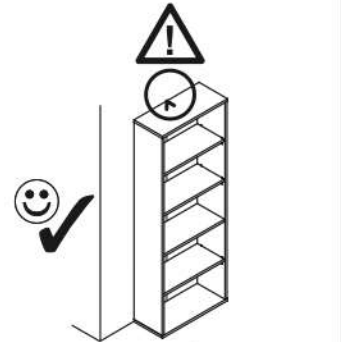

# NORTY 1D1S

	ROZMĚR			KÓD	BALIČEK
1	884	398	16/32	1 N-011	1/1
2	398	369	16	1 N-001	1/1
3	398	339	16	1 N-002	1/1
4	464	400	16/32/32	1 N-012	1/1
5	70	398	30	2 N-013	1/1
6	170	392	16	1 N-008	1/1
7	60	398	16	1 N-009	1/1
8	350	110	16	1 N-004	1/1
9	350	110	16	1 N-005	1/1
10	341	110	16	1 N-006	1/1
11	341	110	16	1 N-007	1/1
12	376	392	16	1 N-003	1/1
13	884	398	16/32	1 N-010	1/1
14	849	416	3	1 N-014	1/1
15	355	332	3	1 N-015	1/1