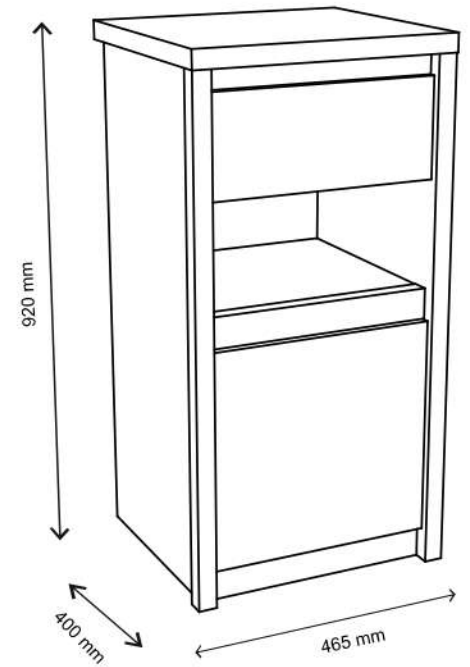

# NORTY 1D1S

	ROZMĚR			KÓD	BALIČEK
1	884	398	16/32	1 N-011	1/1
2	398	369	16	1 N-001	1/1
3	398	339	16	1 N-002	1/1
4	464	400	16/32/32	1 N-012	1/1
5	70	398	30	2 N-013	1/1
6	170	392	16	1 N-008	1/1
7	60	398	16	1 N-009	1/1
8	350	110	16	1 N-004	1/1
9	350	110	16	1 N-005	1/1
10	341	110	16	1 N-006	1/1
11	341	110	16	1 N-007	1/1
12	376	392	16	1 N-003	1/1
13	884	398	16/32	1 N-010	1/1
14	849	416	3	1 N-014	1/1
15	355	332	3	1 N-015	1/1