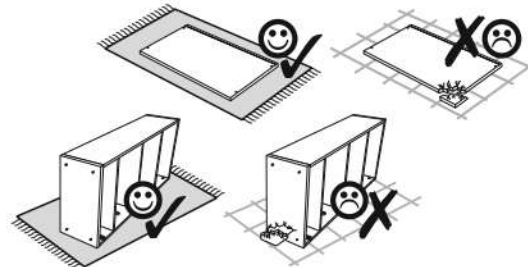

# NORTY 1D1S

	ROZMĚR			KÓD	BALIČEK
1	884	398	16/32	1 N-011	1/1
2	398	369	16	1 N-001	1/1
3	398	339	16	1 N-002	1/1
4	464	400	16/32/32	1 N-012	1/1
5	70	398	30	2 N-013	1/1
6	170	392	16	1 N-008	1/1
7	60	398	16	1 N-009	1/1
8	350	110	16	1 N-004	1/1
9	350	110	16	1 N-005	1/1
10	341	110	16	1 N-006	1/1
11	341	110	16	1 N-007	1/1
12	376	392	16	1 N-003	1/1
13	884	398	16/32	1 N-010	1/1
14	849	416	3	1 N-014	1/1
15	355	332	3	1 N-015	1/1