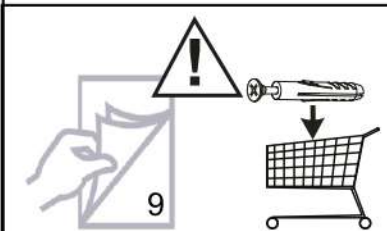

# NORTY 1D1S

	ROZMĚR			KÓD	BALIČEK
1	884	398	16/32	1 N-011	1/1
2	398	369	16	1 N-001	1/1
3	398	339	16	1 N-002	1/1
4	464	400	16/32/32	1 N-012	1/1
5	70	398	30	2 N-013	1/1
6	170	392	16	1 N-008	1/1
7	60	398	16	1 N-009	1/1
8	350	110	16	1 N-004	1/1
9	350	110	16	1 N-005	1/1
10	341	110	16	1 N-006	1/1
11	341	110	16	1 N-007	1/1
12	376	392	16	1 N-003	1/1
13	884	398	16/32	1 N-010	1/1
14	849	416	3	1 N-014	1/1
15	355	332	3	1 N-015	1/1