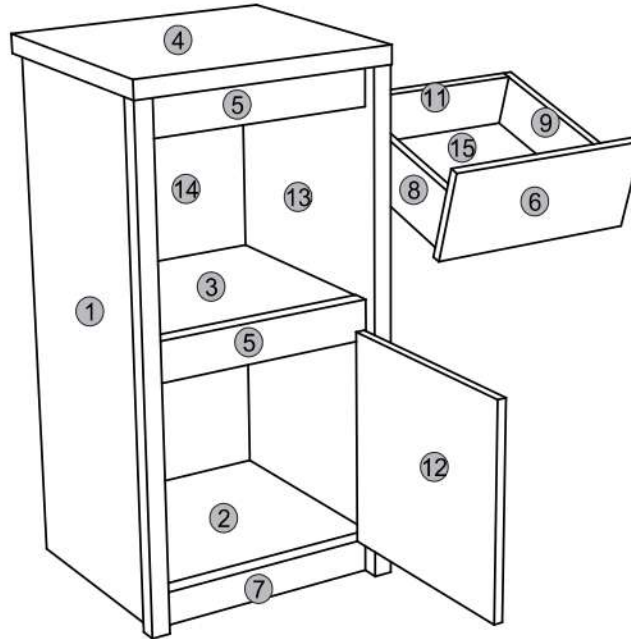

# NORTY 1D1S

	ROZMĚR			KÓD	BALIČEK
1	884	398	16/32	1 N-011	1/1
2	398	369	16	1 N-001	1/1
3	398	339	16	1 N-002	1/1
4	464	400	16/32/32	1 N-012	1/1
5	70	398	30	2 N-013	1/1
6	170	392	16	1 N-008	1/1
7	60	398	16	1 N-009	1/1
8	350	110	16	1 N-004	1/1
9	350	110	16	1 N-005	1/1
10	341	110	16	1 N-006	1/1
11	341	110	16	1 N-007	1/1
12	376	392	16	1 N-003	1/1
13	884	398	16/32	1 N-010	1/1
14	849	416	3	1 N-014	1/1
15	355	332	3	1 N-015	1/1