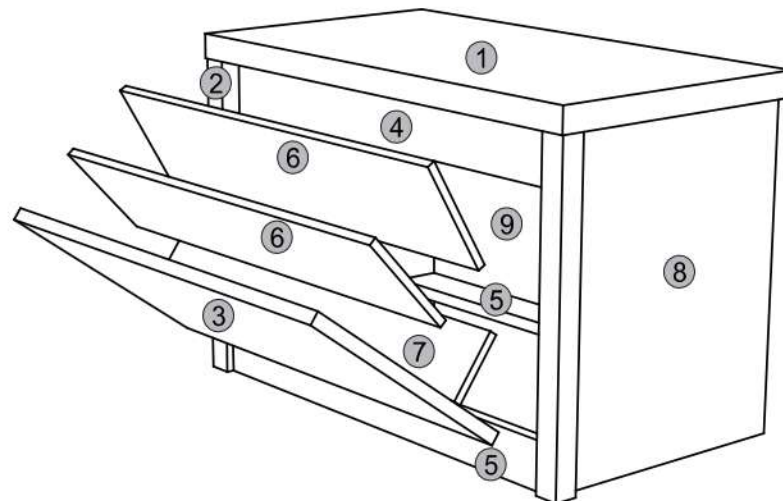

NORTY 1K

	ROZMĚR				KÓD	BALIČEK
1	660	360	16/32/32	1	N-040	1/1
2	411	358	16/32	1	N-038	1/1
3	303	588	16	1	N-036	1/1
4	70	594	30	1	N-041	1/1
5	60	594	16	2	N-037	1/1
6	140	584	10	2	N-043	1/1
7	584	85	10	1	N-042	1/1
8	411	358	16/32	1	N-039	1/1
9	376	612	3	1	N-044	1/1

1**3****2****4**

5**6**