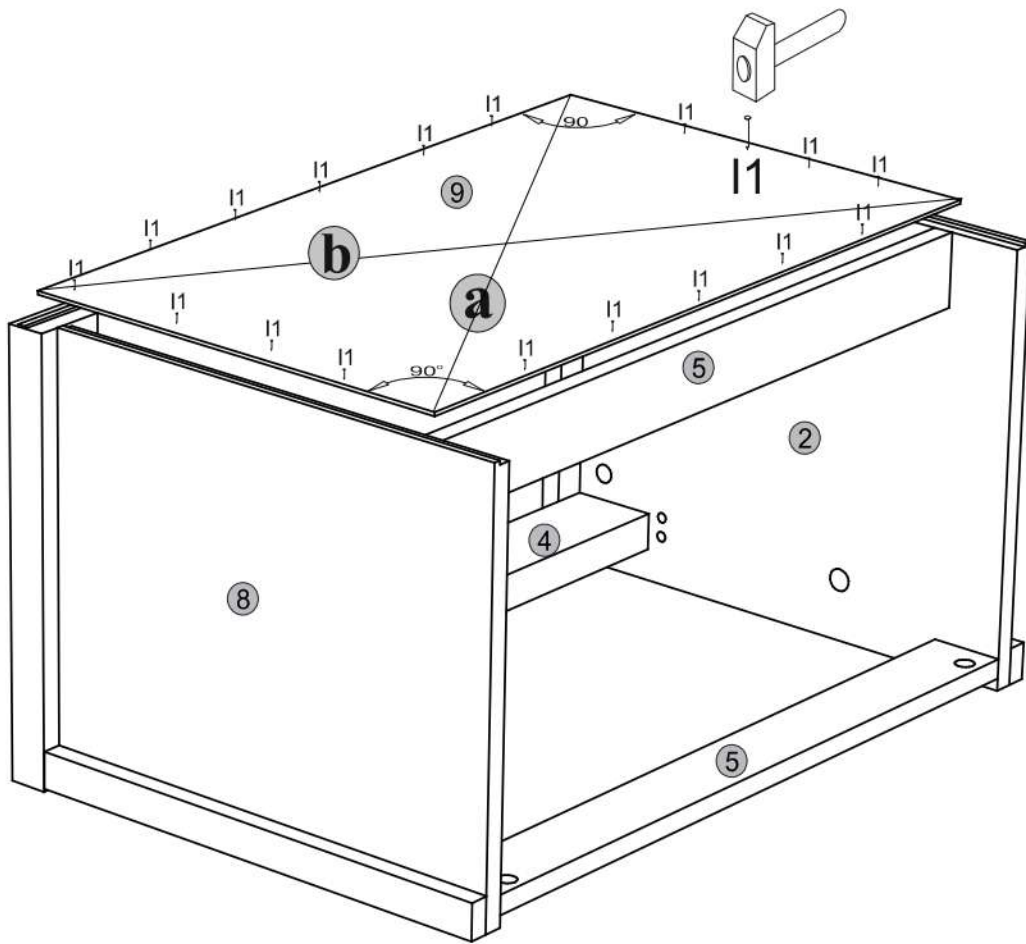

NORTY 1K

	ROZMĚR				KÓD	BALIČEK
1	660	360	16/32/32	1	N-040	1/1
2	411	358	16/32	1	N-038	1/1
3	303	588	16	1	N-036	1/1
4	70	594	30	1	N-041	1/1
5	60	594	16	2	N-037	1/1
6	140	584	10	2	N-043	1/1
7	584	85	10	1	N-042	1/1
8	411	358	16/32	1	N-039	1/1
9	376	612	3	1	N-044	1/1

1**3****2****4**

5**6**