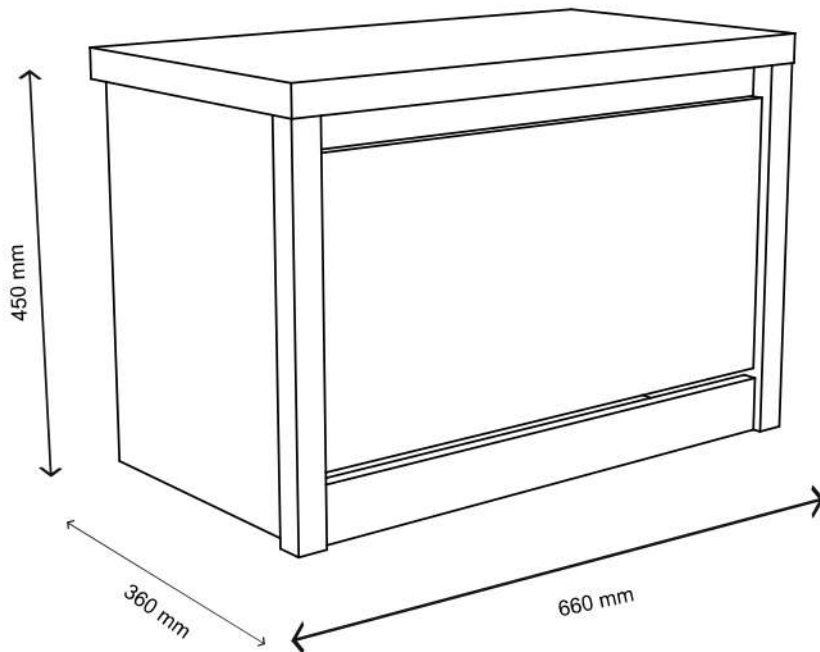

NORTY 1K

	ROZMĚR				KÓD	BALIČEK
1	660	360	16/32/32	1	N-040	1/1
2	411	358	16/32	1	N-038	1/1
3	303	588	16	1	N-036	1/1
4	70	594	30	1	N-041	1/1
5	60	594	16	2	N-037	1/1
6	140	584	10	2	N-043	1/1
7	584	85	10	1	N-042	1/1
8	411	358	16/32	1	N-039	1/1
9	376	612	3	1	N-044	1/1