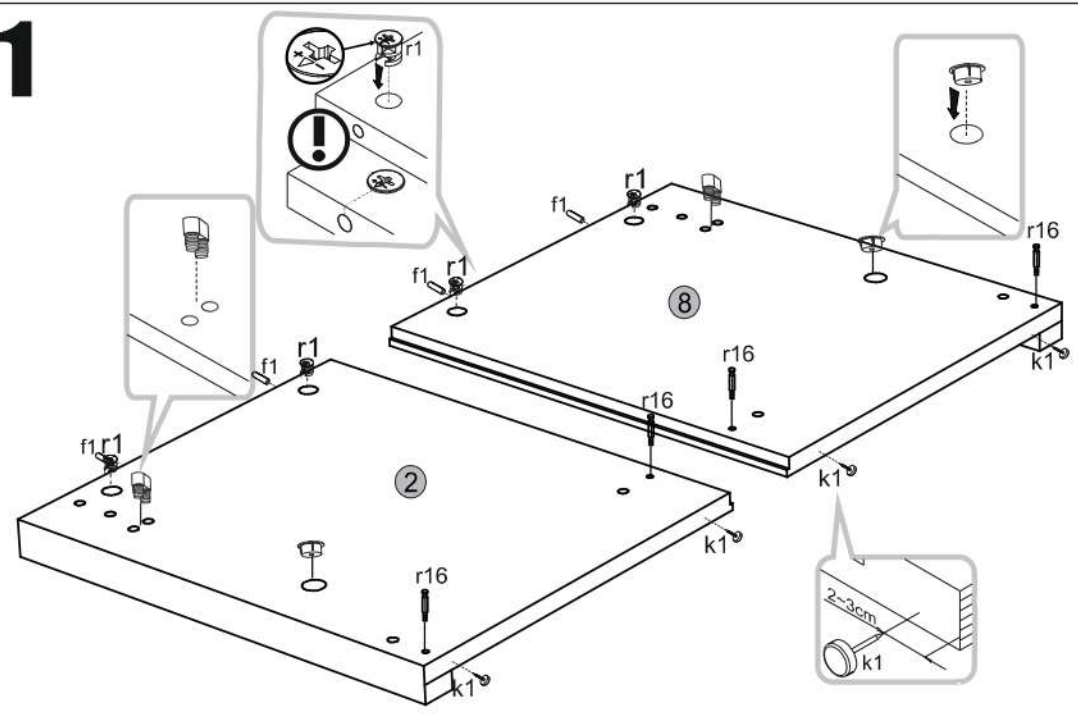

NORTY 1K

	ROZMĚR				KÓD	BALIČEK
1	660	360	16/32/32	1	N-040	1/1
2	411	358	16/32	1	N-038	1/1
3	303	588	16	1	N-036	1/1
4	70	594	30	1	N-041	1/1
5	60	594	16	2	N-037	1/1
6	140	584	10	2	N-043	1/1
7	584	85	10	1	N-042	1/1
8	411	358	16/32	1	N-039	1/1
9	376	612	3	1	N-044	1/1

1**3****2****4**

5**6**