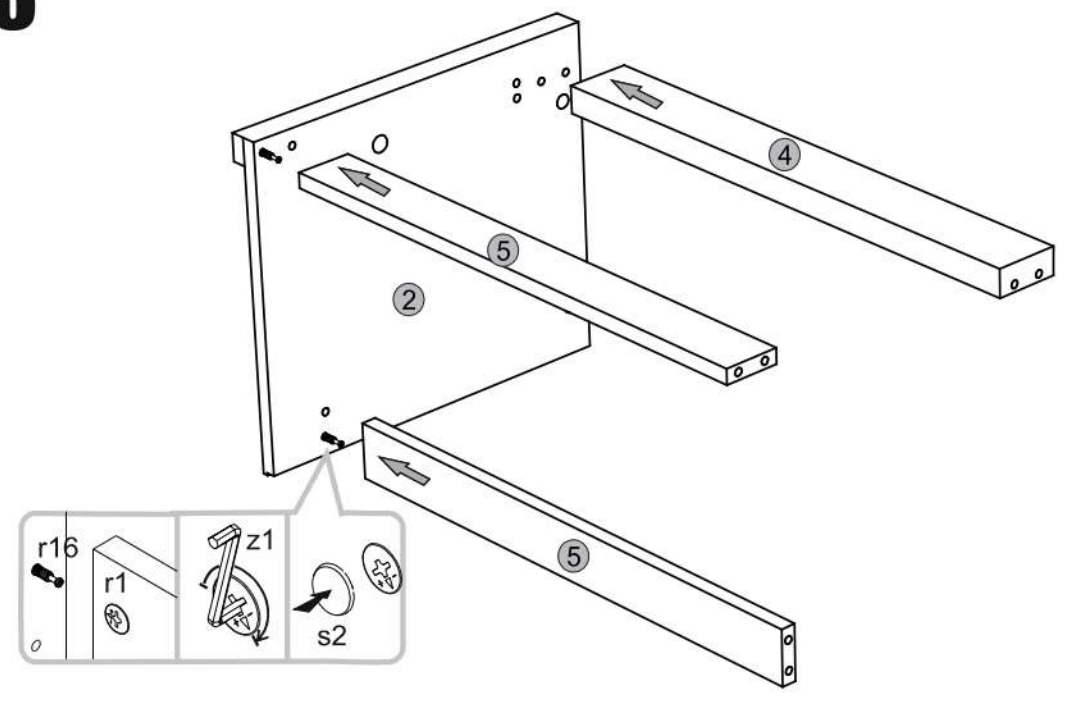

NORTY 1K

	ROZMĚR				KÓD	BALIČEK
1	660	360	16/32/32	1	N-040	1/1
2	411	358	16/32	1	N-038	1/1
3	303	588	16	1	N-036	1/1
4	70	594	30	1	N-041	1/1
5	60	594	16	2	N-037	1/1
6	140	584	10	2	N-043	1/1
7	584	85	10	1	N-042	1/1
8	411	358	16/32	1	N-039	1/1
9	376	612	3	1	N-044	1/1

1**3****2****4**

5**6**