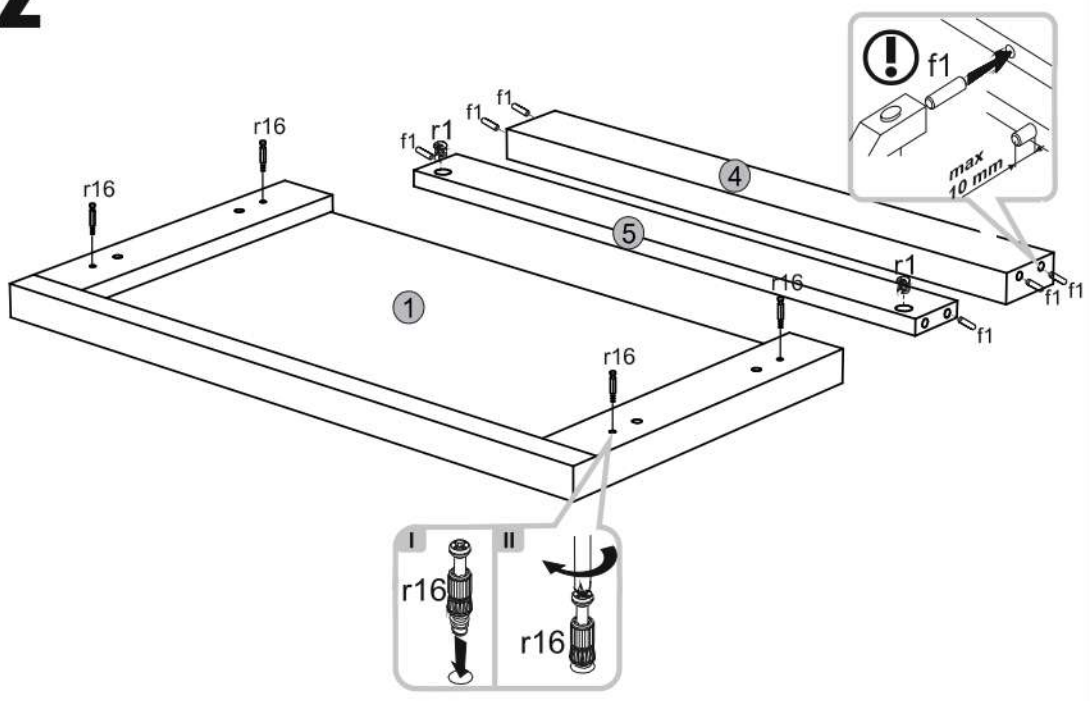

NORTY 1K

	ROZMĚR				KÓD	BALIČEK
1	660	360	16/32/32	1	N-040	1/1
2	411	358	16/32	1	N-038	1/1
3	303	588	16	1	N-036	1/1
4	70	594	30	1	N-041	1/1
5	60	594	16	2	N-037	1/1
6	140	584	10	2	N-043	1/1
7	584	85	10	1	N-042	1/1
8	411	358	16/32	1	N-039	1/1
9	376	612	3	1	N-044	1/1

1**3****2****4**

5**6**