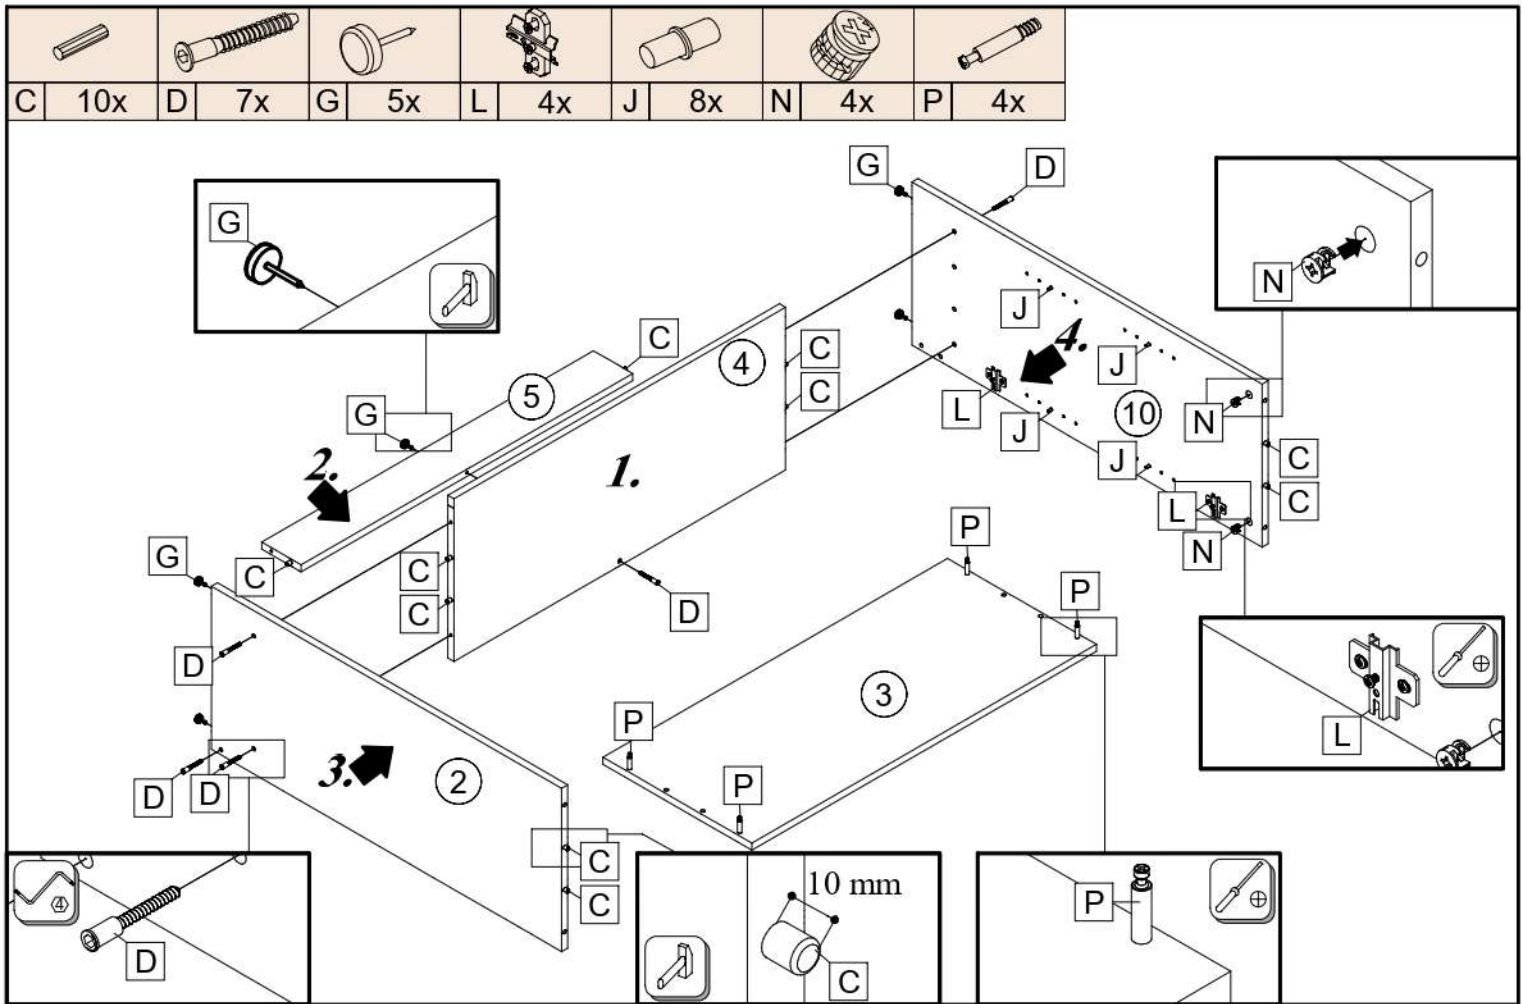

BETTY 02  
**BE02-008-00**

ÎN CAZUL UNEI RECLAMAȚII, ESTE NECESAR SĂ SE  
RAPORTEZE NUMĂRUL DE PRODUCȚIE VIZIBIL PE

B 2x	C 10x	D 7x	E 7x	G 5x	H 50x	J 8x	K 8x	L 4x	F 4x

N 4x	P 4x

0h 50min		4	5,5 x 125	≤ 0,5 kg	0,6m	3m	

ID	ID	Icon	Dimensions	Quantity	Quantity
01494	②		917*370*16	1x	1/2
01381	③		902*390*16	1x	1/2
01382	④		868*369*16	1x	1/2
01318	⑤		103*868*16	1x	1/2
01389	⑥		826*448*2,5	2x	2/2
02505	⑦		808*446*16	1x	2/2
02506	⑧		808*446*16	1x	2/2
01392	⑨		868*354*16	2x	1/2
01495	⑩		917*370*16	1x	1/2

	$\varnothing 1,6 \times 20$	
H	40x	E
		7x

		
B	Ø3,5x15	
2x	8x	4x

14.