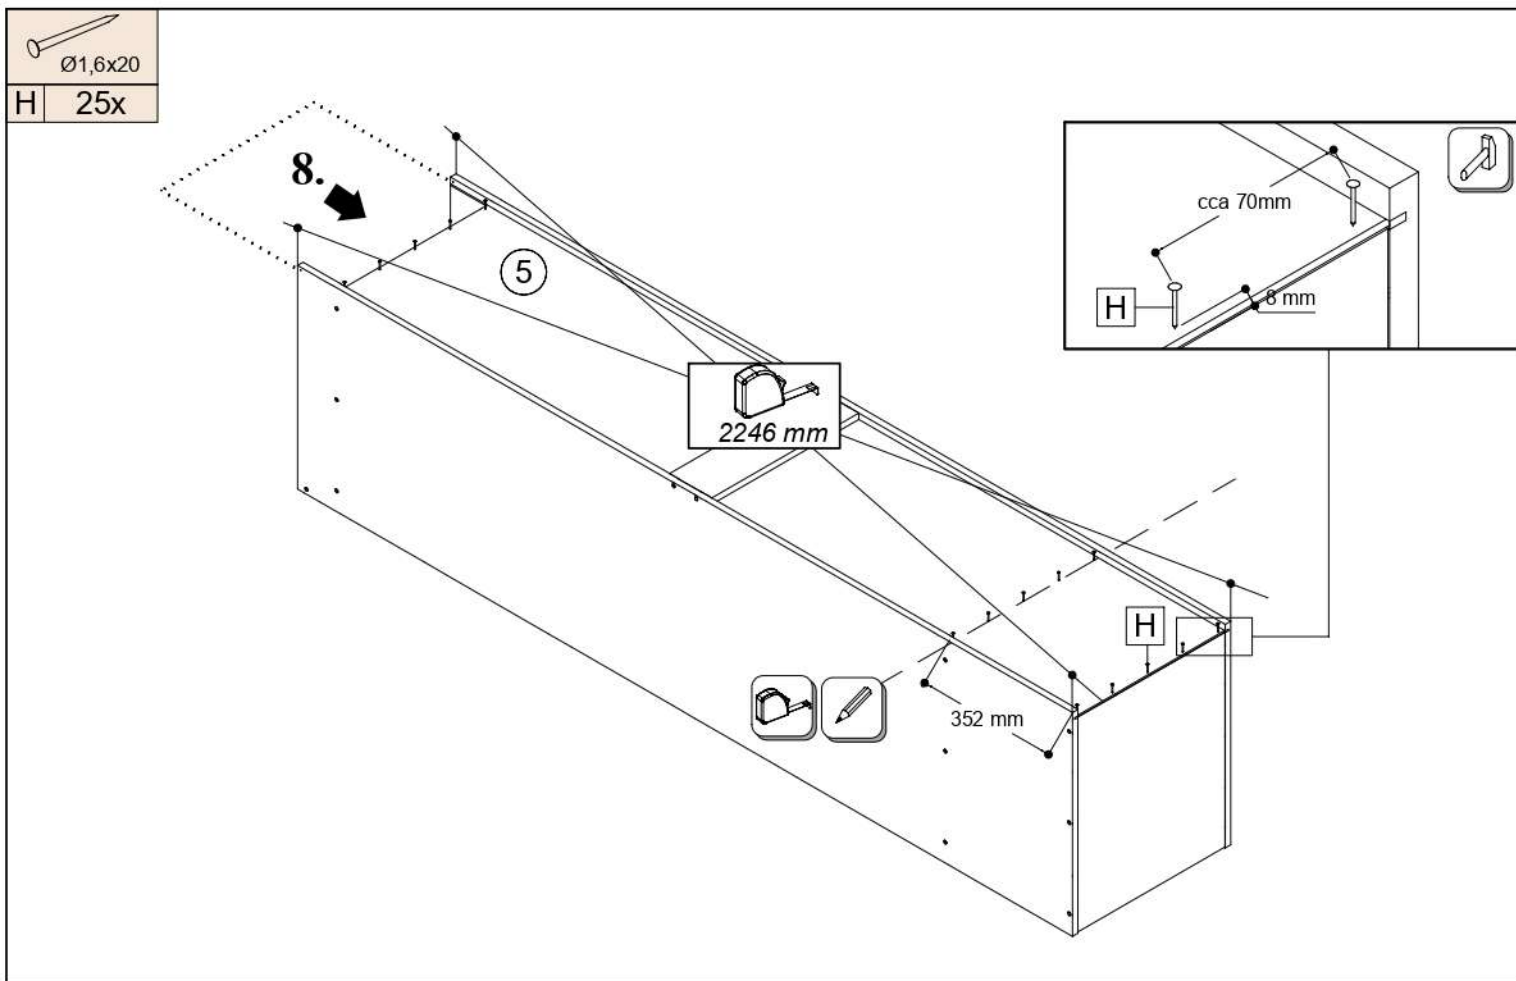

BETTY 02  
**BE02-006-00**

REKLAMÁCIÓ ESETÉN BE KELL JELENTENI A CÍMKÉN LÁTHATÓ  
GYÁRTÁSI SZÁMOT

A 14x	B 24x	C 24x	D 2x	F 4x	G 14x	H 25x	J 1x	K 4x	L 4x	
M 1x	1h 15min		4	5,5 x 125	≤ 0,5 kg	0,6m	3m			

ID	ID	Icon	Dimensions	Quantity	Assembly Order
01342	②		2200*550*16	1x	1/3
01341	②		2200*550*16	1x	1/3
14465	③		418*528*16	3x	2/3
01376	⑤		2093*433*2,5	1x	2/3
01377	⑥		103*418*16	1x	2/3
01378	⑦		418*120*16	1x	2/3
01343	⑧		2092*446*16	1x	2/3

		
Ø3,5x15		
G 8x	J 1x	K 4x