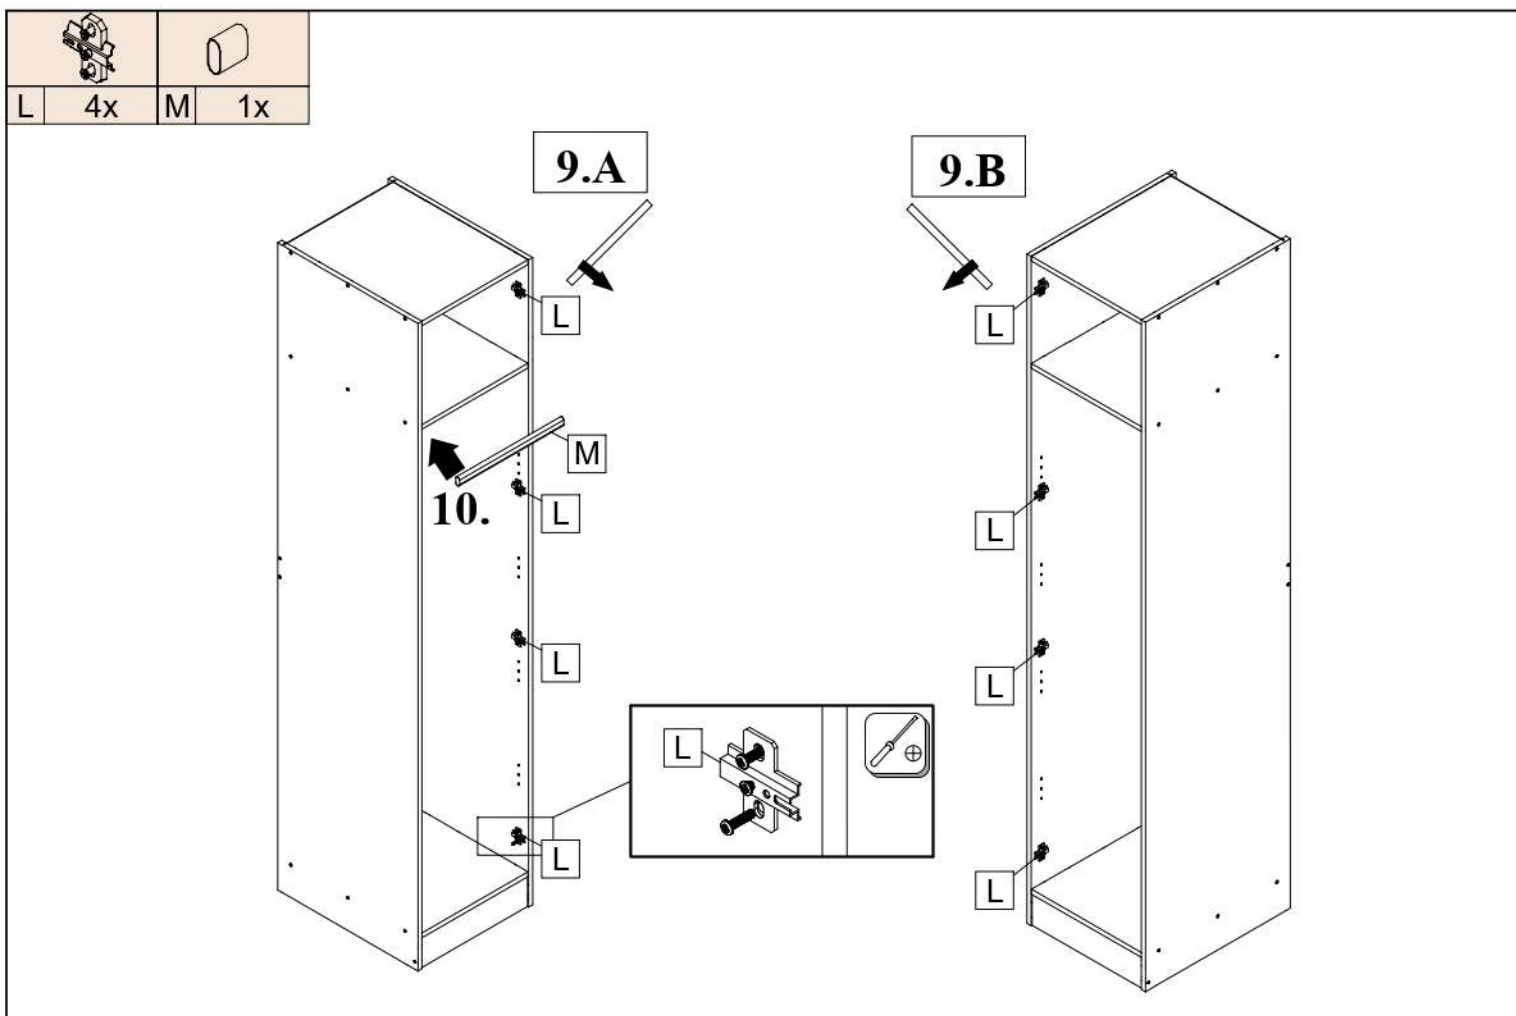

BETTY 02  
**BE02-006-00**

REKLAMÁCIÓ ESETÉN BE KELL JELENTENI A CÍMKÉN LÁTHATÓ  
GYÁRTÁSI SZÁMOT

A 14x	B 24x	C 24x	D 2x	F 4x	G 14x	H 25x	J 1x	K 4x	L 4x	
M 1x	1h 15min		4	5,5 x 125	≤ 0,5 kg	0,6m	3m			

ID	ID	Icon	Dimensions	Quantity	Assembly Order
01342	②		2200*550*16	1x	1/3
01341	②		2200*550*16	1x	1/3
14465	③		418*528*16	3x	2/3
01376	⑤		2093*433*2,5	1x	2/3
01377	⑥		103*418*16	1x	2/3
01378	⑦		418*120*16	1x	2/3
01343	⑧		2092*446*16	1x	2/3

		
Ø3,5x15		
G 8x	J 1x	K 4x