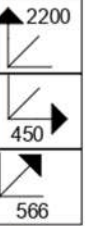

BETTY 02  
**BE02-006-00**

REKLAMÁCIÓ ESETÉN BE KELL JELENTENI A CÍMKÉN LÁTHATÓ  
GYÁRTÁSI SZÁMOT

A 14x	B 24x	C 24x	D 2x	F 4x	G 14x	H 25x	J 1x	K 4x	L 4x	
M 1x	1h 15min		4	5,5 x 125	≤ 0,5 kg	0,6m	3m			

ID	ID	Icon	Dimensions	Quantity	Assembly Order
01342	②		2200*550*16	1x	1/3
01341	②		2200*550*16	1x	1/3
14465	③		418*528*16	3x	2/3
01376	⑤		2093*433*2,5	1x	2/3
01377	⑥		103*418*16	1x	2/3
01378	⑦		418*120*16	1x	2/3
01343	⑧		2092*446*16	1x	2/3

		
Ø3,5x15		
G 8x	J 1x	K 4x