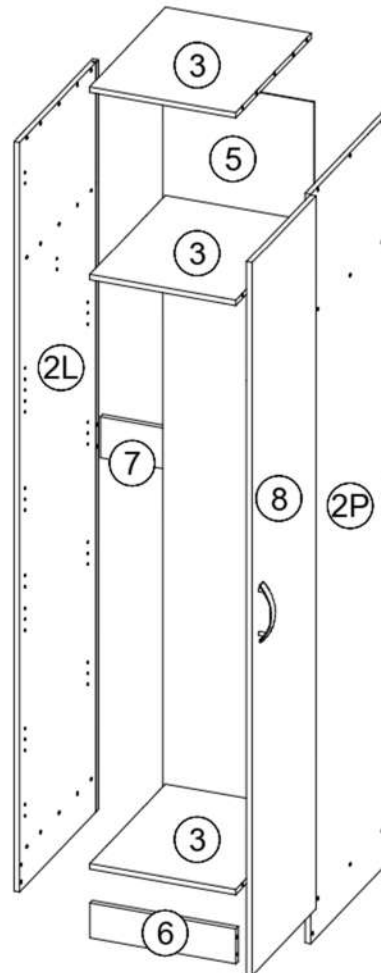

BETTY 02  
**BE02-006-00**

REKLAMÁCIÓ ESETÉN BE KELL JELENTENI A CÍMKÉN LÁTHATÓ  
GYÁRTÁSI SZÁMOT

A 14x	B 24x	C 24x	D 2x	F 4x	G 14x	H 25x	J 1x	K 4x	L 4x	
M 1x	1h 15min		4	5,5 x 125	≤ 0,5 kg	0,6m	3m			

ID	ID	Icon	Dimensions	Quantity	Assembly Order
01342	②		2200*550*16	1x	1/3
01341	②		2200*550*16	1x	1/3
14465	③		418*528*16	3x	2/3
01376	⑤		2093*433*2,5	1x	2/3
01377	⑥		103*418*16	1x	2/3
01378	⑦		418*120*16	1x	2/3
01343	⑧		2092*446*16	1x	2/3

		
Ø3,5x15		
G 8x	J 1x	K 4x