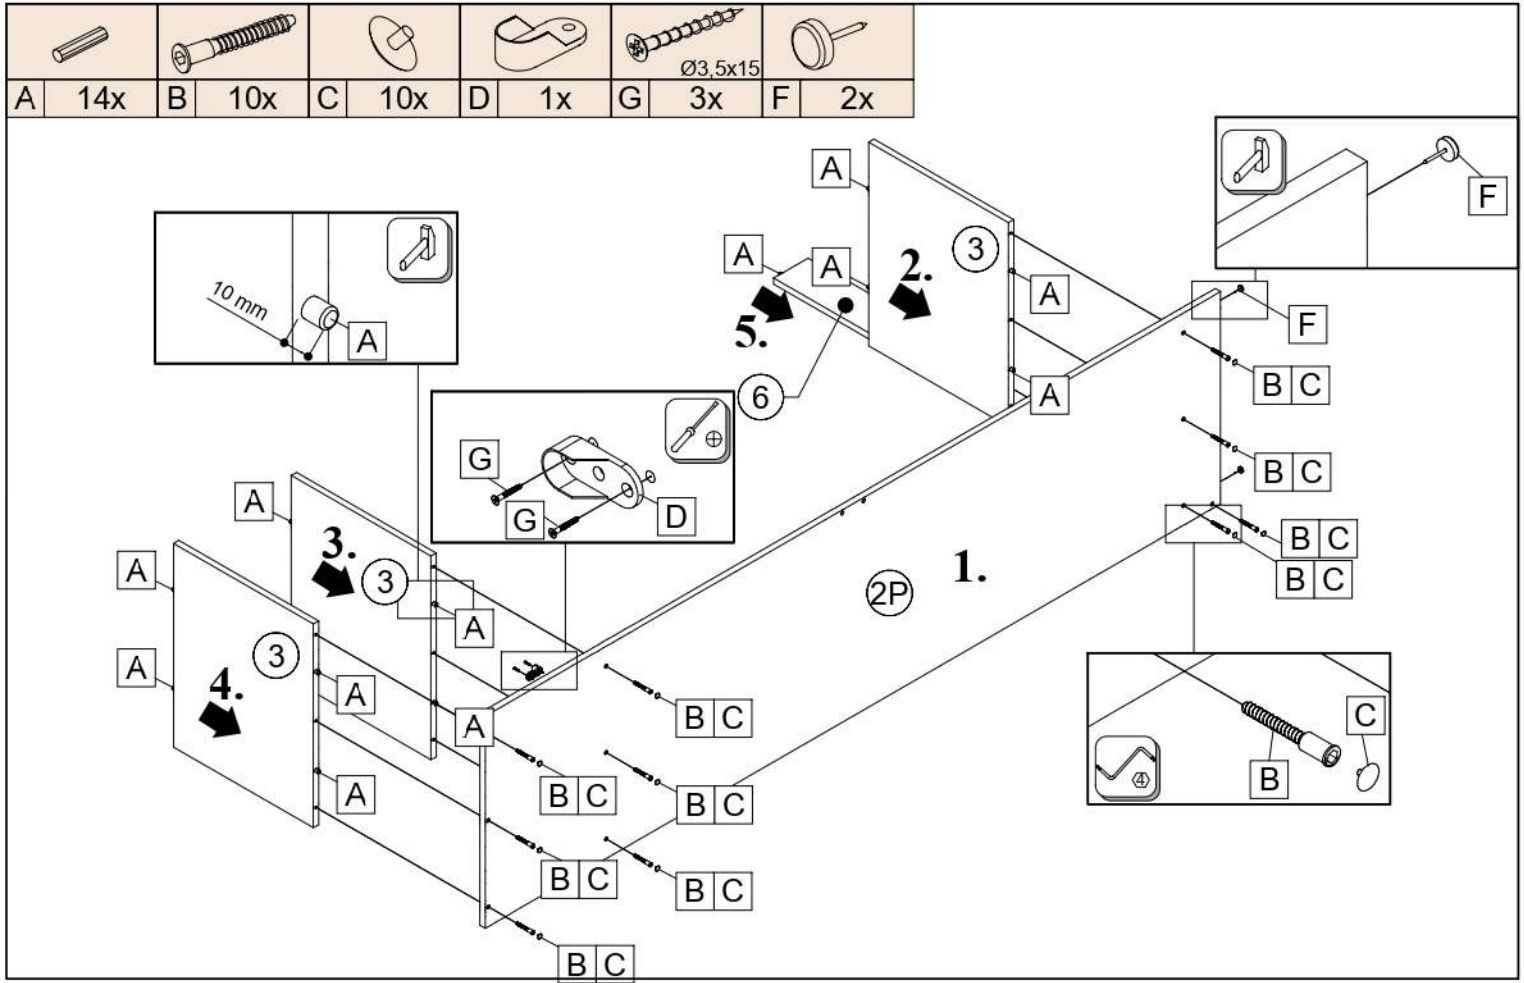

BETTY 02  
**BE02-006-00**

REKLAMÁCIÓ ESETÉN BE KELL JELENTENI A CÍMKÉN LÁTHATÓ  
GYÁRTÁSI SZÁMOT

A 14x	B 24x	C 24x	D 2x	F 4x	G 14x	H 25x	J 1x	K 4x	L 4x	
M 1x	1h 15min		4	5,5 x 125	≤ 0,5 kg	0,6m	3m			

ID	ID	Icon	Dimensions	Quantity	Assembly Order
01342	②		2200*550*16	1x	1/3
01341	②		2200*550*16	1x	1/3
14465	③		418*528*16	3x	2/3
01376	⑤		2093*433*2,5	1x	2/3
01377	⑥		103*418*16	1x	2/3
01378	⑦		418*120*16	1x	2/3
01343	⑧		2092*446*16	1x	2/3

		
Ø3,5x15		
G 8x	J 1x	K 4x