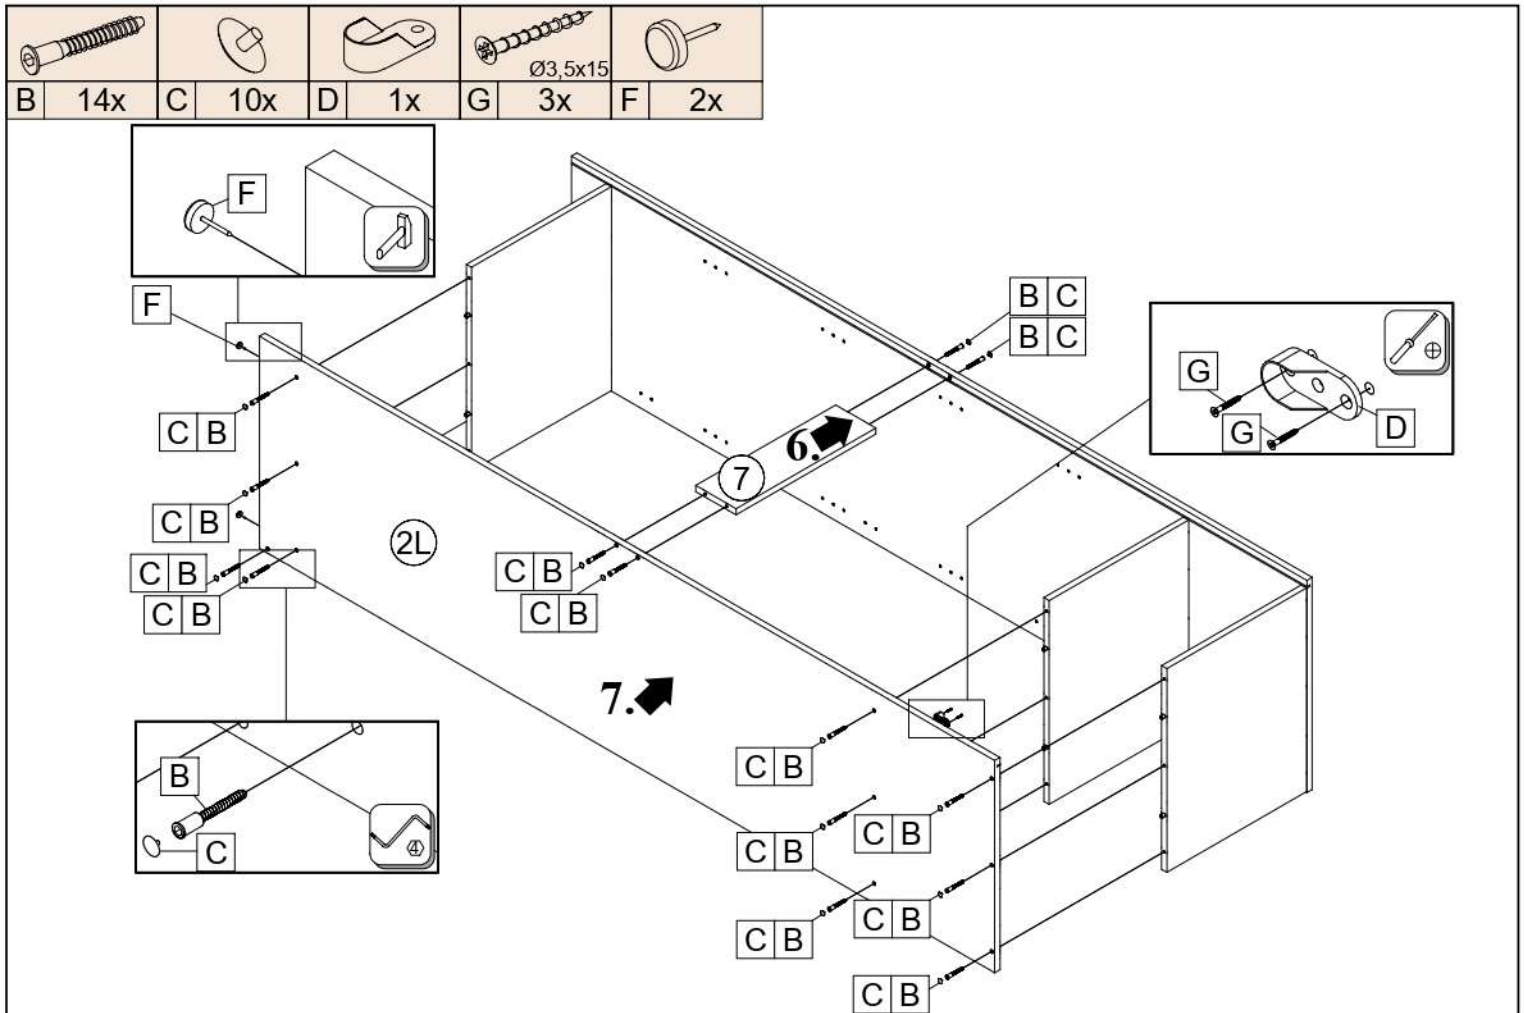

BETTY 02  
**BE02-006-00**

REKLAMÁCIÓ ESETÉN BE KELL JELENTENI A CÍMKÉN LÁTHATÓ  
GYÁRTÁSI SZÁMOT

A 14x	B 24x	C 24x	D 2x	F 4x	G 14x	H 25x	J 1x	K 4x	L 4x	
M 1x	1h 15min		4	5,5 x 125	≤ 0,5 kg	0,6m	3m			

ID	ID	Icon	Dimensions	Quantity	Assembly Order
01342	②		2200*550*16	1x	1/3
01341	②		2200*550*16	1x	1/3
14465	③		418*528*16	3x	2/3
01376	⑤		2093*433*2,5	1x	2/3
01377	⑥		103*418*16	1x	2/3
01378	⑦		418*120*16	1x	2/3
01343	⑧		2092*446*16	1x	2/3

		
Ø3,5x15		
G 8x	J 1x	K 4x