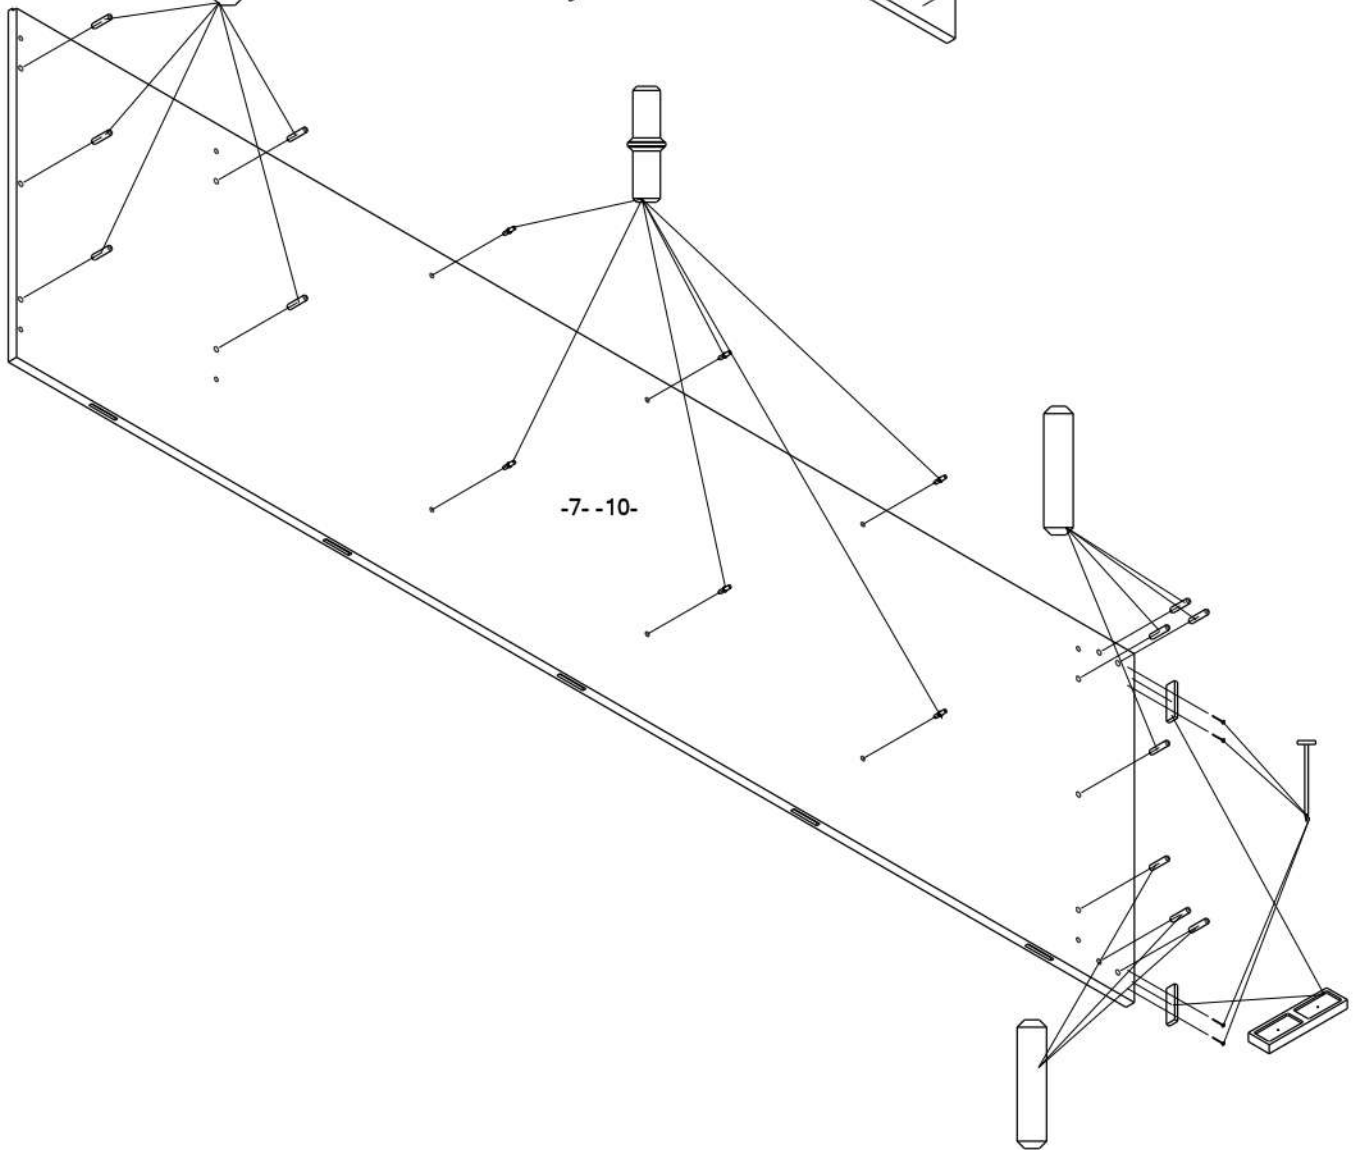

# CRAFT 250

	ROZMĚR	BALÍČEK
-1-	2468x565	2/4
-2-	2468x466	2/4
-3-	600x466	2/4
-4-	2468x581	2/4
-5-	2x 2468x100	2/4
-6-	2468x70	2/4
-7-	2150x585	1/4
-8-	1642x466	2/4
-9-	1642x466	2/4
-10-	2150x585	1/4
-11-	6x 918x460	1/4
-12-	466x360	2/4
-13-	2x 400x100	2/4
-14-	2x 400x100	2/4
-15-	2x 544x100	1/4
-16-	2x 596x150	1/4
-17-	2x 1990x825	3/4; 4/4
-18-	1990x900	4/4
-19-	3x2050x826	3/4
-20-	2x 573x406	1/4

A	B	C	D	E	F	G	H
							
x54	x8	x8	x36	x12	x30	x42	x6
J	K	L	M	N	P	R	S
							
x4	x24	x1	x2	x2	x2	x12	x6
T	U	V	W	X	Y		
							
x6	x3	x10	x230	x10	x2		

1

2

9

10

11

14

16