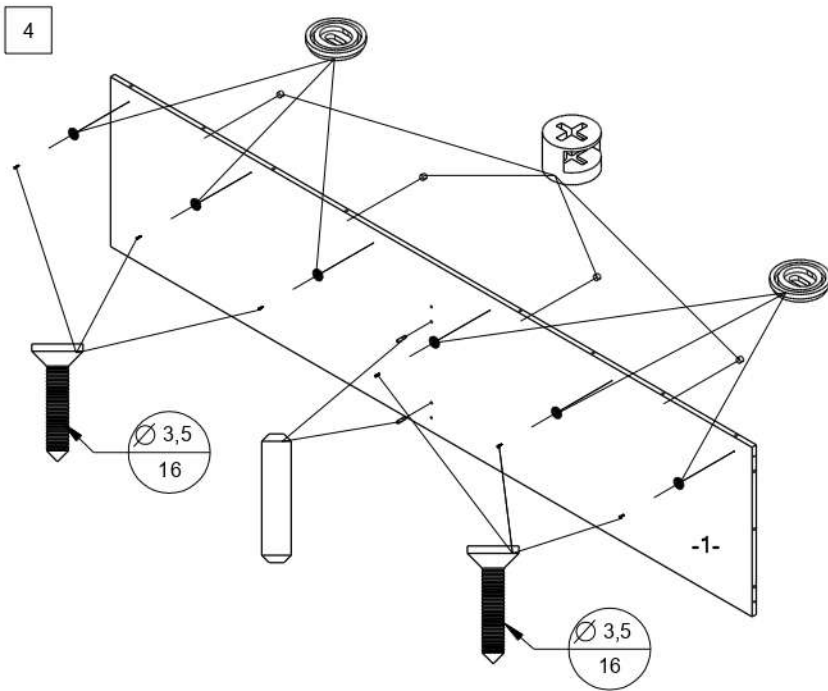

# CRAFT 250

	ROZMĚR	BALÍČEK
-1-	2468x565	2/4
-2-	2468x466	2/4
-3-	600x466	2/4
-4-	2468x581	2/4
-5-	2x 2468x100	2/4
-6-	2468x70	2/4
-7-	2150x585	1/4
-8-	1642x466	2/4
-9-	1642x466	2/4
-10-	2150x585	1/4
-11-	6x 918x460	1/4
-12-	466x360	2/4
-13-	2x 400x100	2/4
-14-	2x 400x100	2/4
-15-	2x 544x100	1/4
-16-	2x 596x150	1/4
-17-	2x 1990x825	3/4; 4/4
-18-	1990x900	4/4
-19-	3x2050x826	3/4
-20-	2x 573x406	1/4

A	B	C	D	E	F	G	H
							
x54	x8	x8	x36	x12	x30	x42	x6
J	K	L	M	N	P	R	S
							
x4	x24	x1	x2	x2	x2	x12	x6
T	U	V	W	X	Y		
							
x6	x3	x10	x230	x10	x2		

1

2

9

10

11

14

16