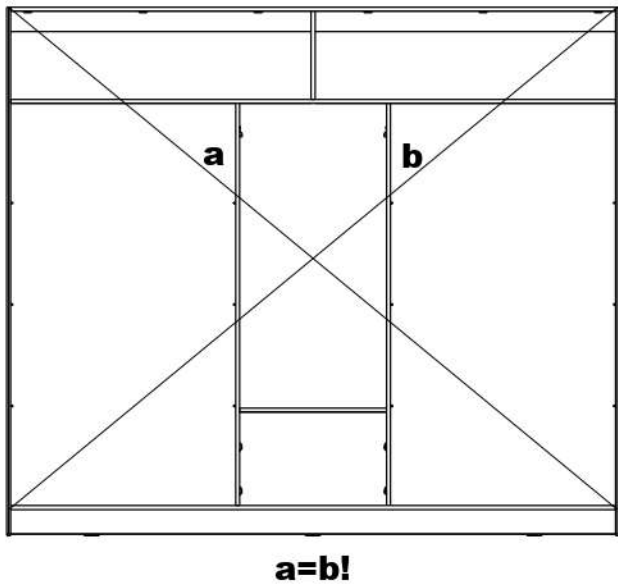

# CRAFT 250

	ROZMĚR	BALÍČEK
-1-	2468x565	2/4
-2-	2468x466	2/4
-3-	600x466	2/4
-4-	2468x581	2/4
-5-	2x 2468x100	2/4
-6-	2468x70	2/4
-7-	2150x585	1/4
-8-	1642x466	2/4
-9-	1642x466	2/4
-10-	2150x585	1/4
-11-	6x 918x460	1/4
-12-	466x360	2/4
-13-	2x 400x100	2/4
-14-	2x 400x100	2/4
-15-	2x 544x100	1/4
-16-	2x 596x150	1/4
-17-	2x 1990x825	3/4; 4/4
-18-	1990x900	4/4
-19-	3x2050x826	3/4
-20-	2x 573x406	1/4

A	B	C	D	E	F	G	H
							
x54	x8	x8	x36	x12	x30	x42	x6
J	K	L	M	N	P	R	S
							
x4	x24	x1	x2	x2	x2	x12	x6
T	U	V	W	X	Y		
							
x6	x3	x10	x230	x10	x2		

1

2

9

10

11

14

16