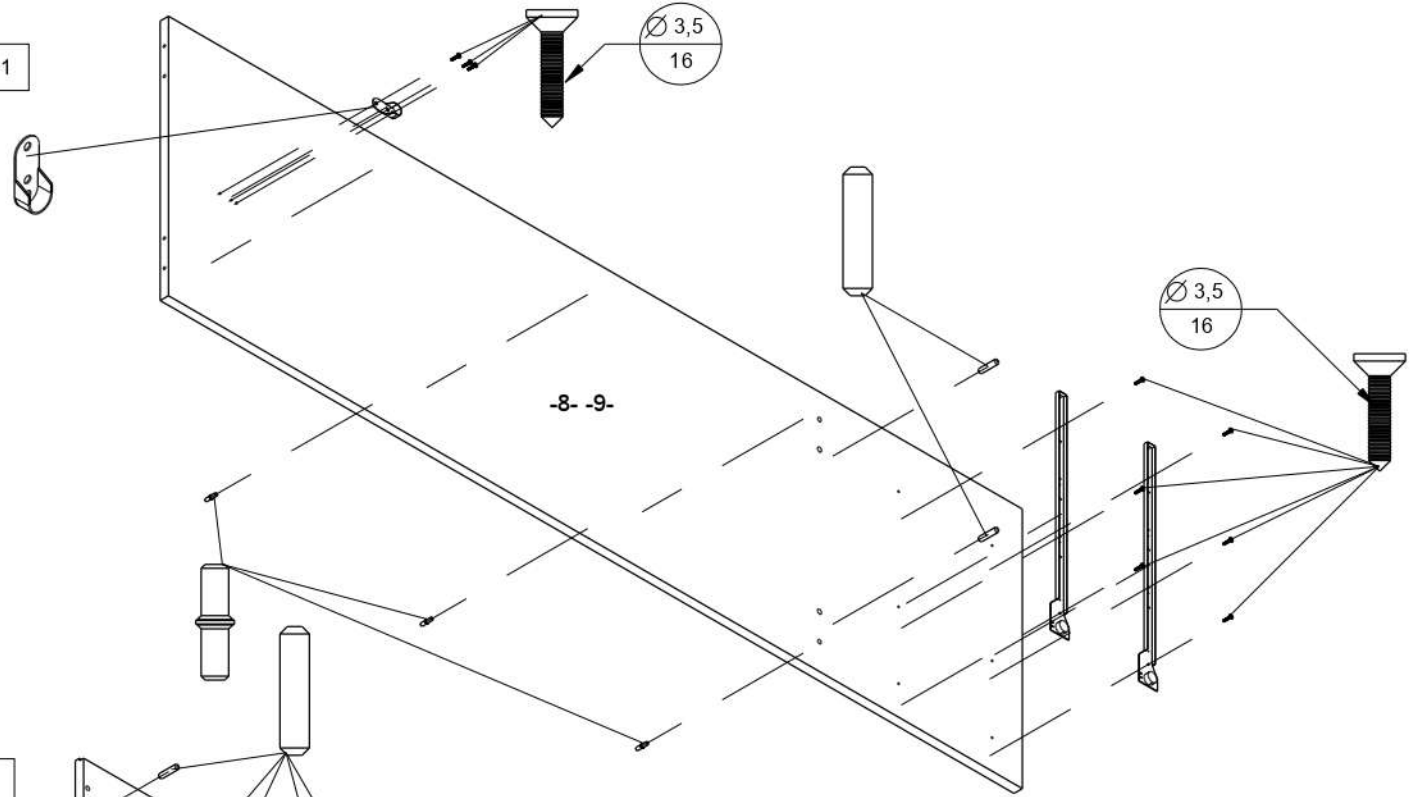

# CRAFT 250

	ROZMĚR	BALÍČEK
-1-	2468x565	2/4
-2-	2468x466	2/4
-3-	600x466	2/4
-4-	2468x581	2/4
-5-	2x 2468x100	2/4
-6-	2468x70	2/4
-7-	2150x585	1/4
-8-	1642x466	2/4
-9-	1642x466	2/4
-10-	2150x585	1/4
-11-	6x 918x460	1/4
-12-	466x360	2/4
-13-	2x 400x100	2/4
-14-	2x 400x100	2/4
-15-	2x 544x100	1/4
-16-	2x 596x150	1/4
-17-	2x 1990x825	3/4; 4/4
-18-	1990x900	4/4
-19-	3x2050x826	3/4
-20-	2x 573x406	1/4

A	B	C	D	E	F	G	H
							
x54	x8	x8	x36	x12	x30	x42	x6
J	K	L	M	N	P	R	S
							
x4	x24	x1	x2	x2	x2	x12	x6
T	U	V	W	X	Y		
							
x6	x3	x10	x230	x10	x2		

1

2

9

10

11

14

16