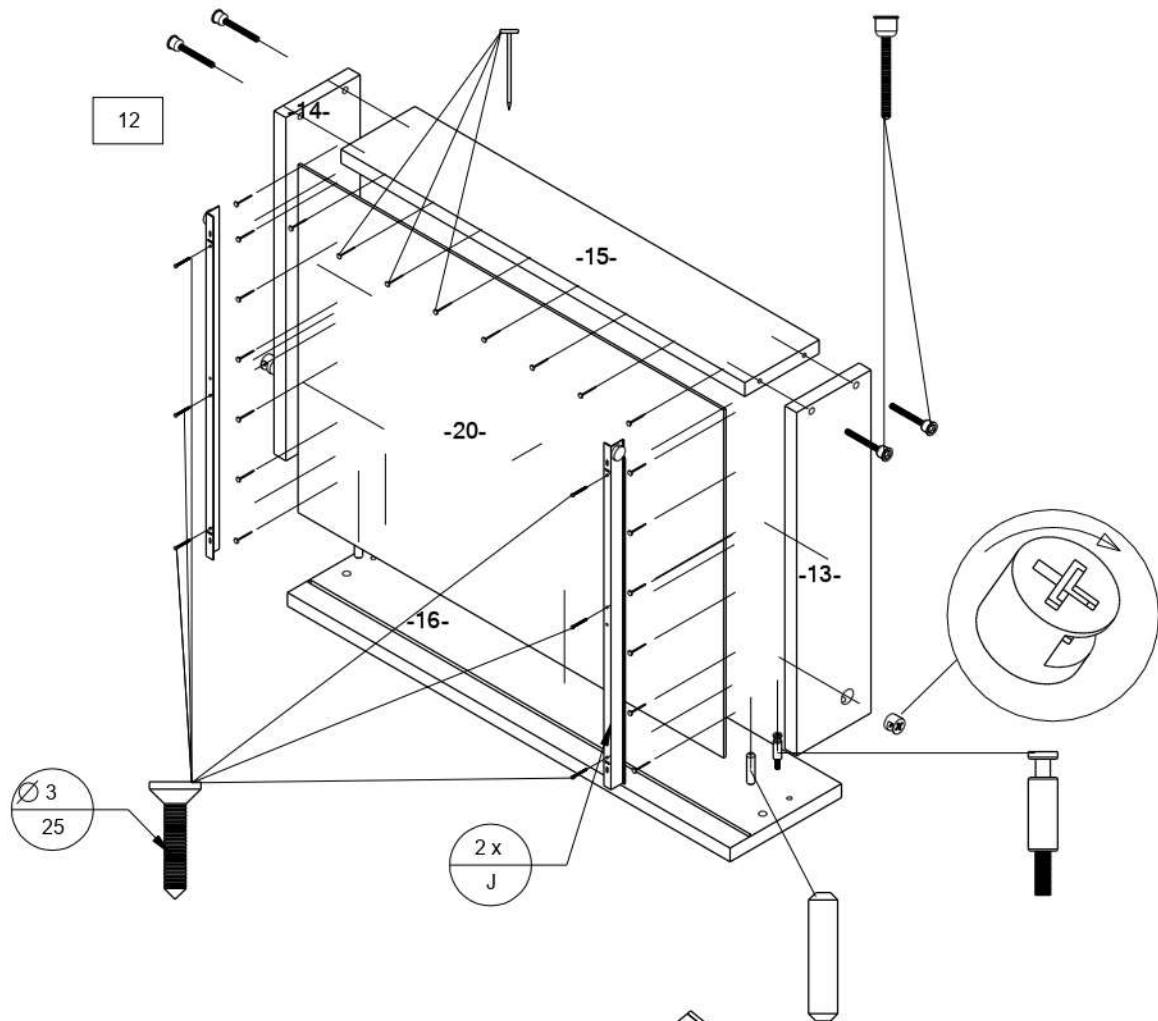

# CRAFT 250

	ROZMĚR	BALÍČEK
-1-	2468x565	2/4
-2-	2468x466	2/4
-3-	600x466	2/4
-4-	2468x581	2/4
-5-	2x 2468x100	2/4
-6-	2468x70	2/4
-7-	2150x585	1/4
-8-	1642x466	2/4
-9-	1642x466	2/4
-10-	2150x585	1/4
-11-	6x 918x460	1/4
-12-	466x360	2/4
-13-	2x 400x100	2/4
-14-	2x 400x100	2/4
-15-	2x 544x100	1/4
-16-	2x 596x150	1/4
-17-	2x 1990x825	3/4; 4/4
-18-	1990x900	4/4
-19-	3x2050x826	3/4
-20-	2x 573x406	1/4

A	B	C	D	E	F	G	H
							
x54	x8	x8	x36	x12	x30	x42	x6
J	K	L	M	N	P	R	S
							
x4	x24	x1	x2	x2	x2	x12	x6
T	U	V	W	X	Y		
							
x6	x3	x10	x230	x10	x2		

1

2

9

10

11

14

16