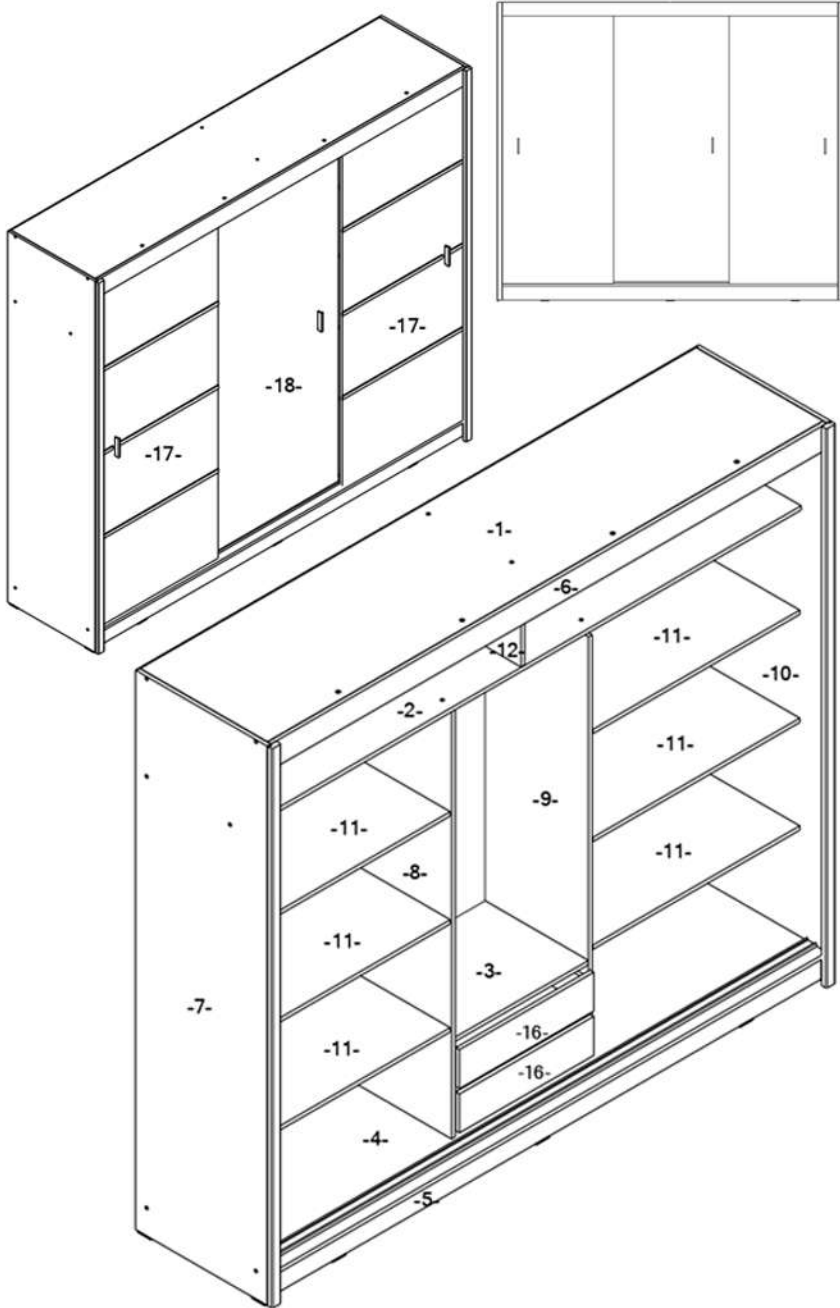

# CRAFT 250

	ROZMĚR	BALÍČEK
-1-	2468x565	2/4
-2-	2468x466	2/4
-3-	600x466	2/4
-4-	2468x581	2/4
-5-	2x 2468x100	2/4
-6-	2468x70	2/4
-7-	2150x585	1/4
-8-	1642x466	2/4
-9-	1642x466	2/4
-10-	2150x585	1/4
-11-	6x 918x460	1/4
-12-	466x360	2/4
-13-	2x 400x100	2/4
-14-	2x 400x100	2/4
-15-	2x 544x100	1/4
-16-	2x 596x150	1/4
-17-	2x 1990x825	3/4; 4/4
-18-	1990x900	4/4
-19-	3x2050x826	3/4
-20-	2x 573x406	1/4

A	B	C	D	E	F	G	H
							
x54	x8	x8	x36	x12	x30	x42	x6
J	K	L	M	N	P	R	S
							
x4	x24	x1	x2	x2	x2	x12	x6
T	U	V	W	X	Y		
							
x6	x3	x10	x230	x10	x2		

1

2

9

10

11

14

16