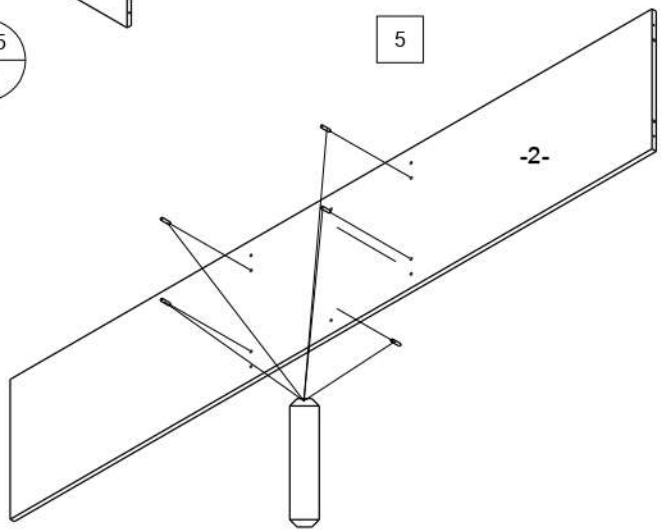

# CRAFT 250

	ROZMĚR	BALÍČEK
-1-	2468x565	2/4
-2-	2468x466	2/4
-3-	600x466	2/4
-4-	2468x581	2/4
-5-	2x 2468x100	2/4
-6-	2468x70	2/4
-7-	2150x585	1/4
-8-	1642x466	2/4
-9-	1642x466	2/4
-10-	2150x585	1/4
-11-	6x 918x460	1/4
-12-	466x360	2/4
-13-	2x 400x100	2/4
-14-	2x 400x100	2/4
-15-	2x 544x100	1/4
-16-	2x 596x150	1/4
-17-	2x 1990x825	3/4; 4/4
-18-	1990x900	4/4
-19-	3x2050x826	3/4
-20-	2x 573x406	1/4

A	B	C	D	E	F	G	H
							
x54	x8	x8	x36	x12	x30	x42	x6
J	K	L	M	N	P	R	S
							
x4	x24	x1	x2	x2	x2	x12	x6
T	U	V	W	X	Y		
							
x6	x3	x10	x230	x10	x2		

1

2

9

10

11

14

16