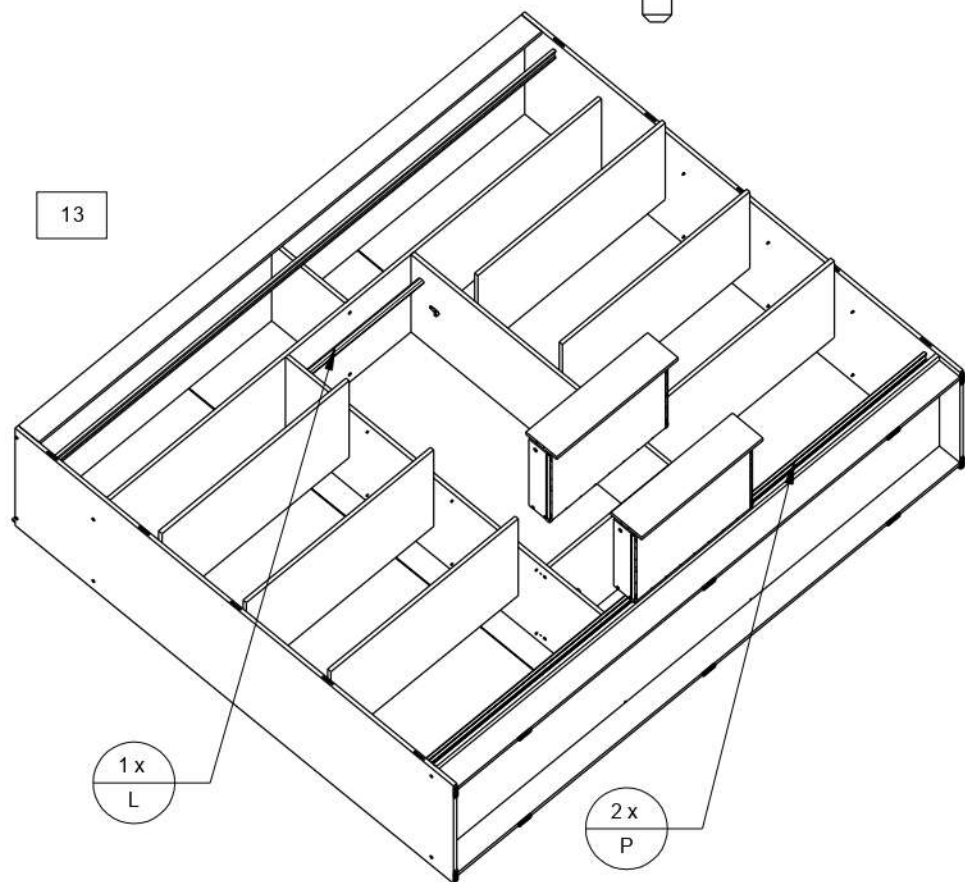

# CRAFT 250

	ROZMĚR	BALÍČEK
-1-	2468x565	2/4
-2-	2468x466	2/4
-3-	600x466	2/4
-4-	2468x581	2/4
-5-	2x 2468x100	2/4
-6-	2468x70	2/4
-7-	2150x585	1/4
-8-	1642x466	2/4
-9-	1642x466	2/4
-10-	2150x585	1/4
-11-	6x 918x460	1/4
-12-	466x360	2/4
-13-	2x 400x100	2/4
-14-	2x 400x100	2/4
-15-	2x 544x100	1/4
-16-	2x 596x150	1/4
-17-	2x 1990x825	3/4; 4/4
-18-	1990x900	4/4
-19-	3x2050x826	3/4
-20-	2x 573x406	1/4

A	B	C	D	E	F	G	H
							
x54	x8	x8	x36	x12	x30	x42	x6
J	K	L	M	N	P	R	S
							
x4	x24	x1	x2	x2	x2	x12	x6
T	U	V	W	X	Y		
							
x6	x3	x10	x230	x10	x2		

1

2

9

10

11

14

16