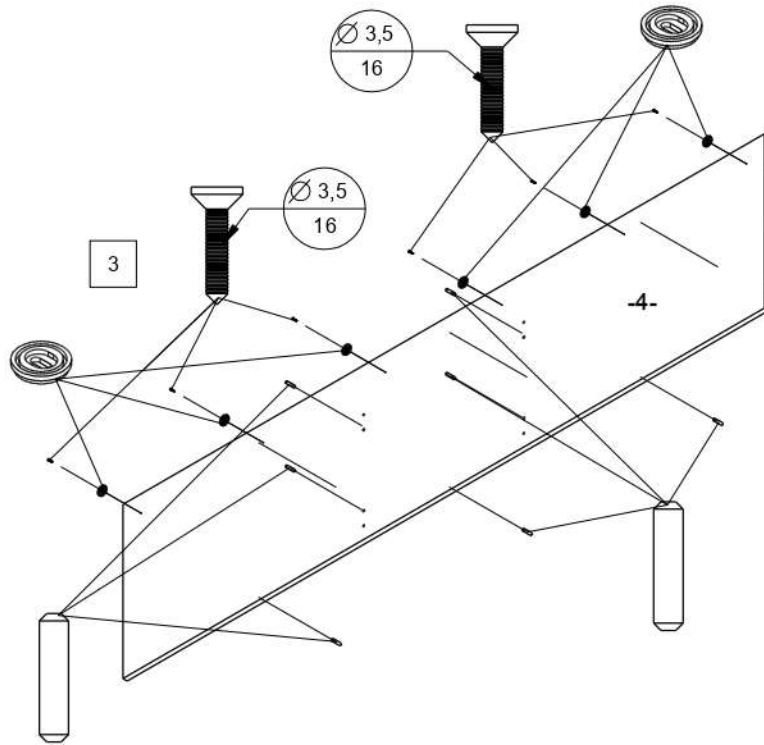

# CRAFT 250

	ROZMĚR	BALÍČEK
-1-	2468x565	2/4
-2-	2468x466	2/4
-3-	600x466	2/4
-4-	2468x581	2/4
-5-	2x 2468x100	2/4
-6-	2468x70	2/4
-7-	2150x585	1/4
-8-	1642x466	2/4
-9-	1642x466	2/4
-10-	2150x585	1/4
-11-	6x 918x460	1/4
-12-	466x360	2/4
-13-	2x 400x100	2/4
-14-	2x 400x100	2/4
-15-	2x 544x100	1/4
-16-	2x 596x150	1/4
-17-	2x 1990x825	3/4; 4/4
-18-	1990x900	4/4
-19-	3x2050x826	3/4
-20-	2x 573x406	1/4

A	B	C	D	E	F	G	H
							
x54	x8	x8	x36	x12	x30	x42	x6
J	K	L	M	N	P	R	S
							
x4	x24	x1	x2	x2	x2	x12	x6
T	U	V	W	X	Y		
							
x6	x3	x10	x230	x10	x2		

1

2

9

10

11

14

16