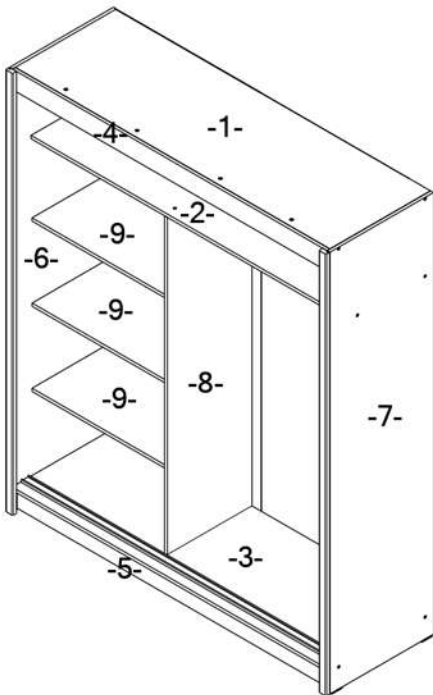

# CRAFT

## 150/203

	CRAFT 150	CRAFT 203	
	ROZMĚR		BALÍČEK
-1-	1468x565	1968x565	1/3
-2-	1468x476	1968x476	1/3
-3-	1468x581	1968x581	1/3
-4-	1468x70	1968x70	1/3
-5-	2x 1468x100	2x 1968x100	1/3
-6-	2150x585	2150x585	2/3
-7-	2150x585	2150x585	2/3
-8-	1642x476	1642x476	2/3
-9-	3x 600x470	3x 600x470	2/3
-10-	2x 2050x740	2x 2050x1005	3/3
-11-	2x 1990x750	2x 1990x1015	3/3

A	B	C	D	E	F	G
x34	x4	x4	x16	3,5 x 16 x14	4 x 16 x28	4 x 27 x4
H	J	K	L	M	N	P
x12	x1	x2	x1	x2	x8	x4
R	S	T	U	V	W	
x4	x2	x8	x140	x2 x10	GLUE	

8

7

9

10

11

$a=b!$