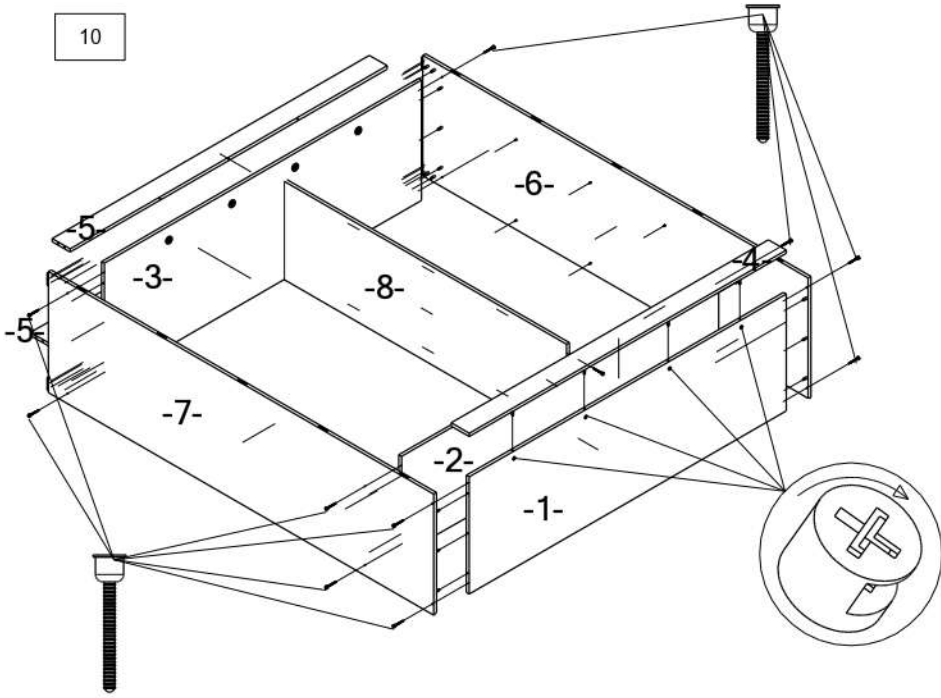

## 150/203

	CRAFT 150	CRAFT 203	
	ROZMĚR		BALÍČEK
-1-	1468x565	1968x565	1/3
-2-	1468x476	1968x476	1/3
-3-	1468x581	1968x581	1/3
-4-	1468x70	1968x70	1/3
-5-	2x 1468x100	2x 1968x100	1/3
-6-	2150x585	2150x585	2/3
-7-	2150x585	2150x585	2/3
-8-	1642x476	1642x476	2/3
-9-	3x 600x470	3x 600x470	2/3
-10-	2x 2050x740	2x 2050x1005	3/3
-11-	2x 1990x750	2x 1990x1015	3/3

A	B	C	D	E	F	G
x34	x4	x4	x16	3,5 x 16 x14	4 x 16 x28	4 x 27 x4
H	J	K	L	M	N	P
x12	x1	x2	x1	x2	x8	x4
R	S	T	U	V	W	
x4	x2	x8	x140	x2 x10	GLUE	

8

7

9

10

11

$a=b!$