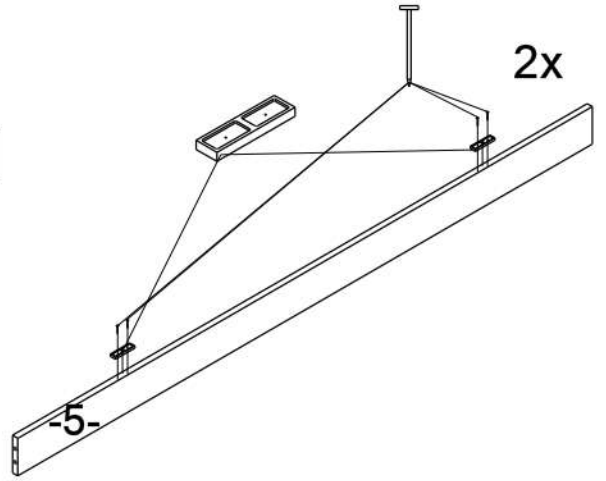

## 150/203

	CRAFT 150	CRAFT 203	
	ROZMĚR		BALÍČEK
-1-	1468x565	1968x565	1/3
-2-	1468x476	1968x476	1/3
-3-	1468x581	1968x581	1/3
-4-	1468x70	1968x70	1/3
-5-	2x 1468x100	2x 1968x100	1/3
-6-	2150x585	2150x585	2/3
-7-	2150x585	2150x585	2/3
-8-	1642x476	1642x476	2/3
-9-	3x 600x470	3x 600x470	2/3
-10-	2x 2050x740	2x 2050x1005	3/3
-11-	2x 1990x750	2x 1990x1015	3/3

A	B	C	D	E	F	G
x34	x4	x4	x16	3,5 x 16 x14	4 x 16 x28	4 x 27 x4
H	J	K	L	M	N	P
x12	x1	x2	x1	x2	x8	x4
R	S	T	U	V	W	
x4	x2	x8	x140	x2 x10	GLUE	

8

7

9

10

11

$a=b!$