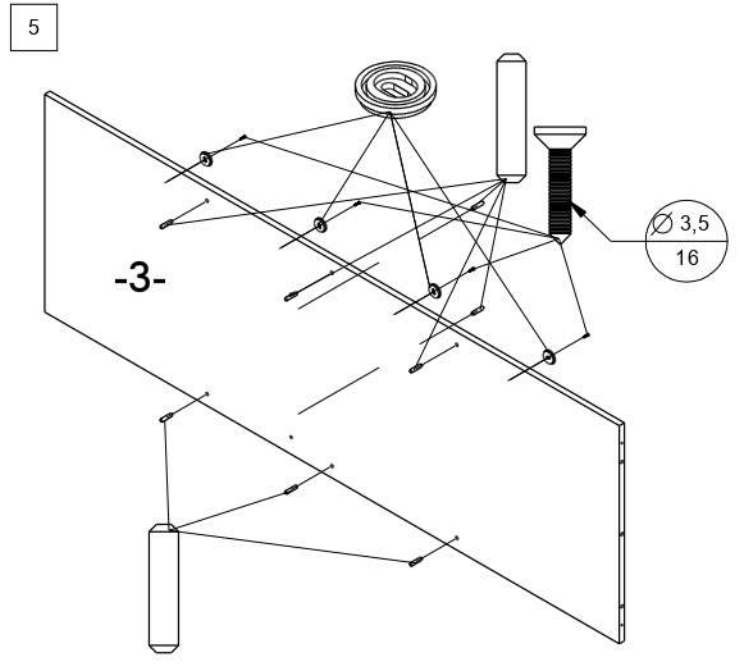

## 150/203

	CRAFT 150	CRAFT 203	
	ROZMĚR		BALÍČEK
-1-	1468x565	1968x565	1/3
-2-	1468x476	1968x476	1/3
-3-	1468x581	1968x581	1/3
-4-	1468x70	1968x70	1/3
-5-	2x 1468x100	2x 1968x100	1/3
-6-	2150x585	2150x585	2/3
-7-	2150x585	2150x585	2/3
-8-	1642x476	1642x476	2/3
-9-	3x 600x470	3x 600x470	2/3
-10-	2x 2050x740	2x 2050x1005	3/3
-11-	2x 1990x750	2x 1990x1015	3/3

A	B	C	D	E	F	G
x34	x4	x4	x16	3,5 x 16 x14	4 x 16 x28	4 x 27 x4
H	J	K	L	M	N	P
x12	x1	x2	x1	x2	x8	x4
R	S	T	U	V	W	
x4	x2	x8	x140	x2 x10	GLUE	

8

7

9

10

11

$a=b!$