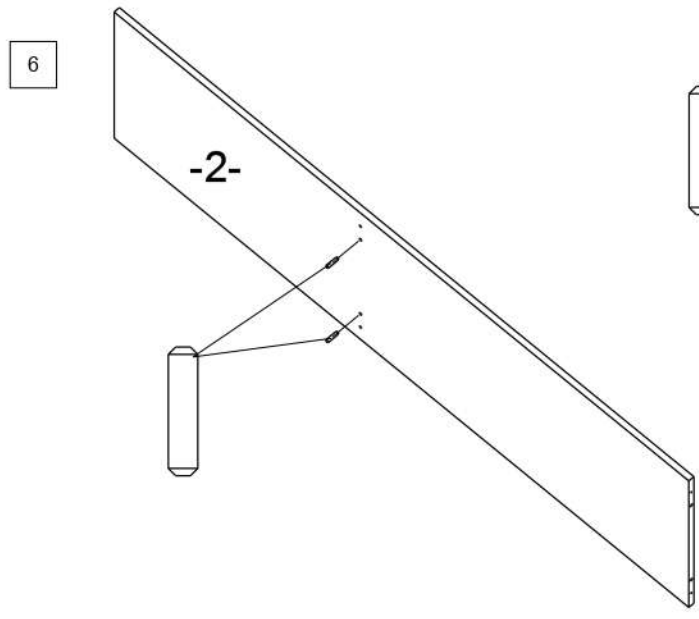

## 150/203

	CRAFT 150	CRAFT 203	
	ROZMĚR		BALÍČEK
-1-	1468x565	1968x565	1/3
-2-	1468x476	1968x476	1/3
-3-	1468x581	1968x581	1/3
-4-	1468x70	1968x70	1/3
-5-	2x 1468x100	2x 1968x100	1/3
-6-	2150x585	2150x585	2/3
-7-	2150x585	2150x585	2/3
-8-	1642x476	1642x476	2/3
-9-	3x 600x470	3x 600x470	2/3
-10-	2x 2050x740	2x 2050x1005	3/3
-11-	2x 1990x750	2x 1990x1015	3/3

A	B	C	D	E	F	G
x34	x4	x4	x16	3,5 x 16 x14	4 x 16 x28	4 x 27 x4
H	J	K	L	M	N	P
x12	x1	x2	x1	x2	x8	x4
R	S	T	U	V	W	
x4	x2	x8	x140	x2 x10	GLUE	

8

7

9

10

11

$a=b!$