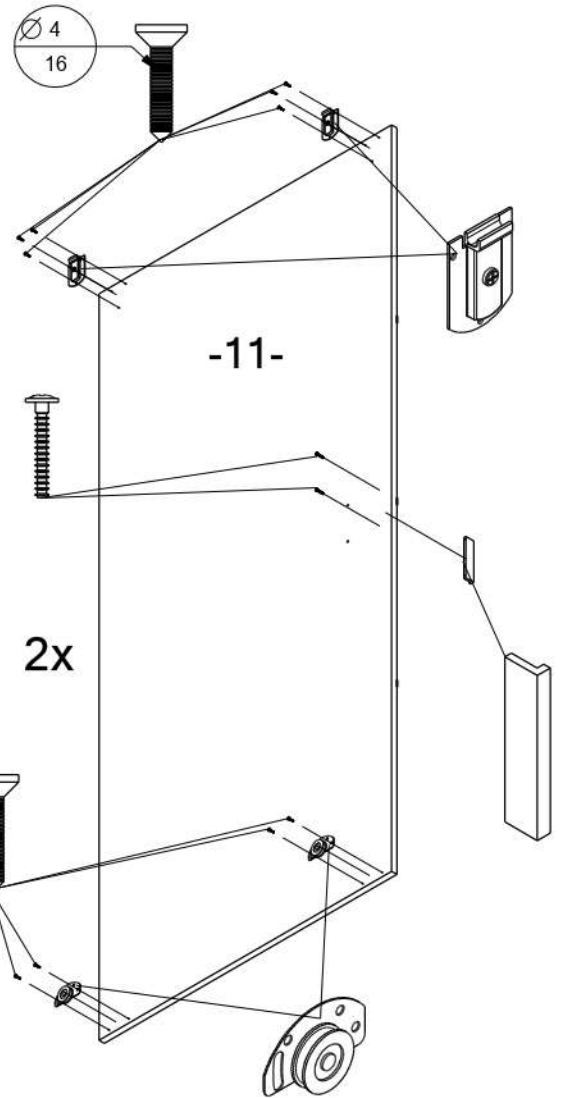

## 150/203

	CRAFT 150	CRAFT 203	
	ROZMĚR		BALÍČEK
-1-	1468x565	1968x565	1/3
-2-	1468x476	1968x476	1/3
-3-	1468x581	1968x581	1/3
-4-	1468x70	1968x70	1/3
-5-	2x 1468x100	2x 1968x100	1/3
-6-	2150x585	2150x585	2/3
-7-	2150x585	2150x585	2/3
-8-	1642x476	1642x476	2/3
-9-	3x 600x470	3x 600x470	2/3
-10-	2x 2050x740	2x 2050x1005	3/3
-11-	2x 1990x750	2x 1990x1015	3/3

A	B	C	D	E	F	G
x34	x4	x4	x16	3,5 x 16 x14	4 x 16 x28	4 x 27 x4
H	J	K	L	M	N	P
x12	x1	x2	x1	x2	x8	x4
R	S	T	U	V	W	
x4	x2	x8	x140	x2 x10	GLUE	

8

7

9

10

11

$a=b!$