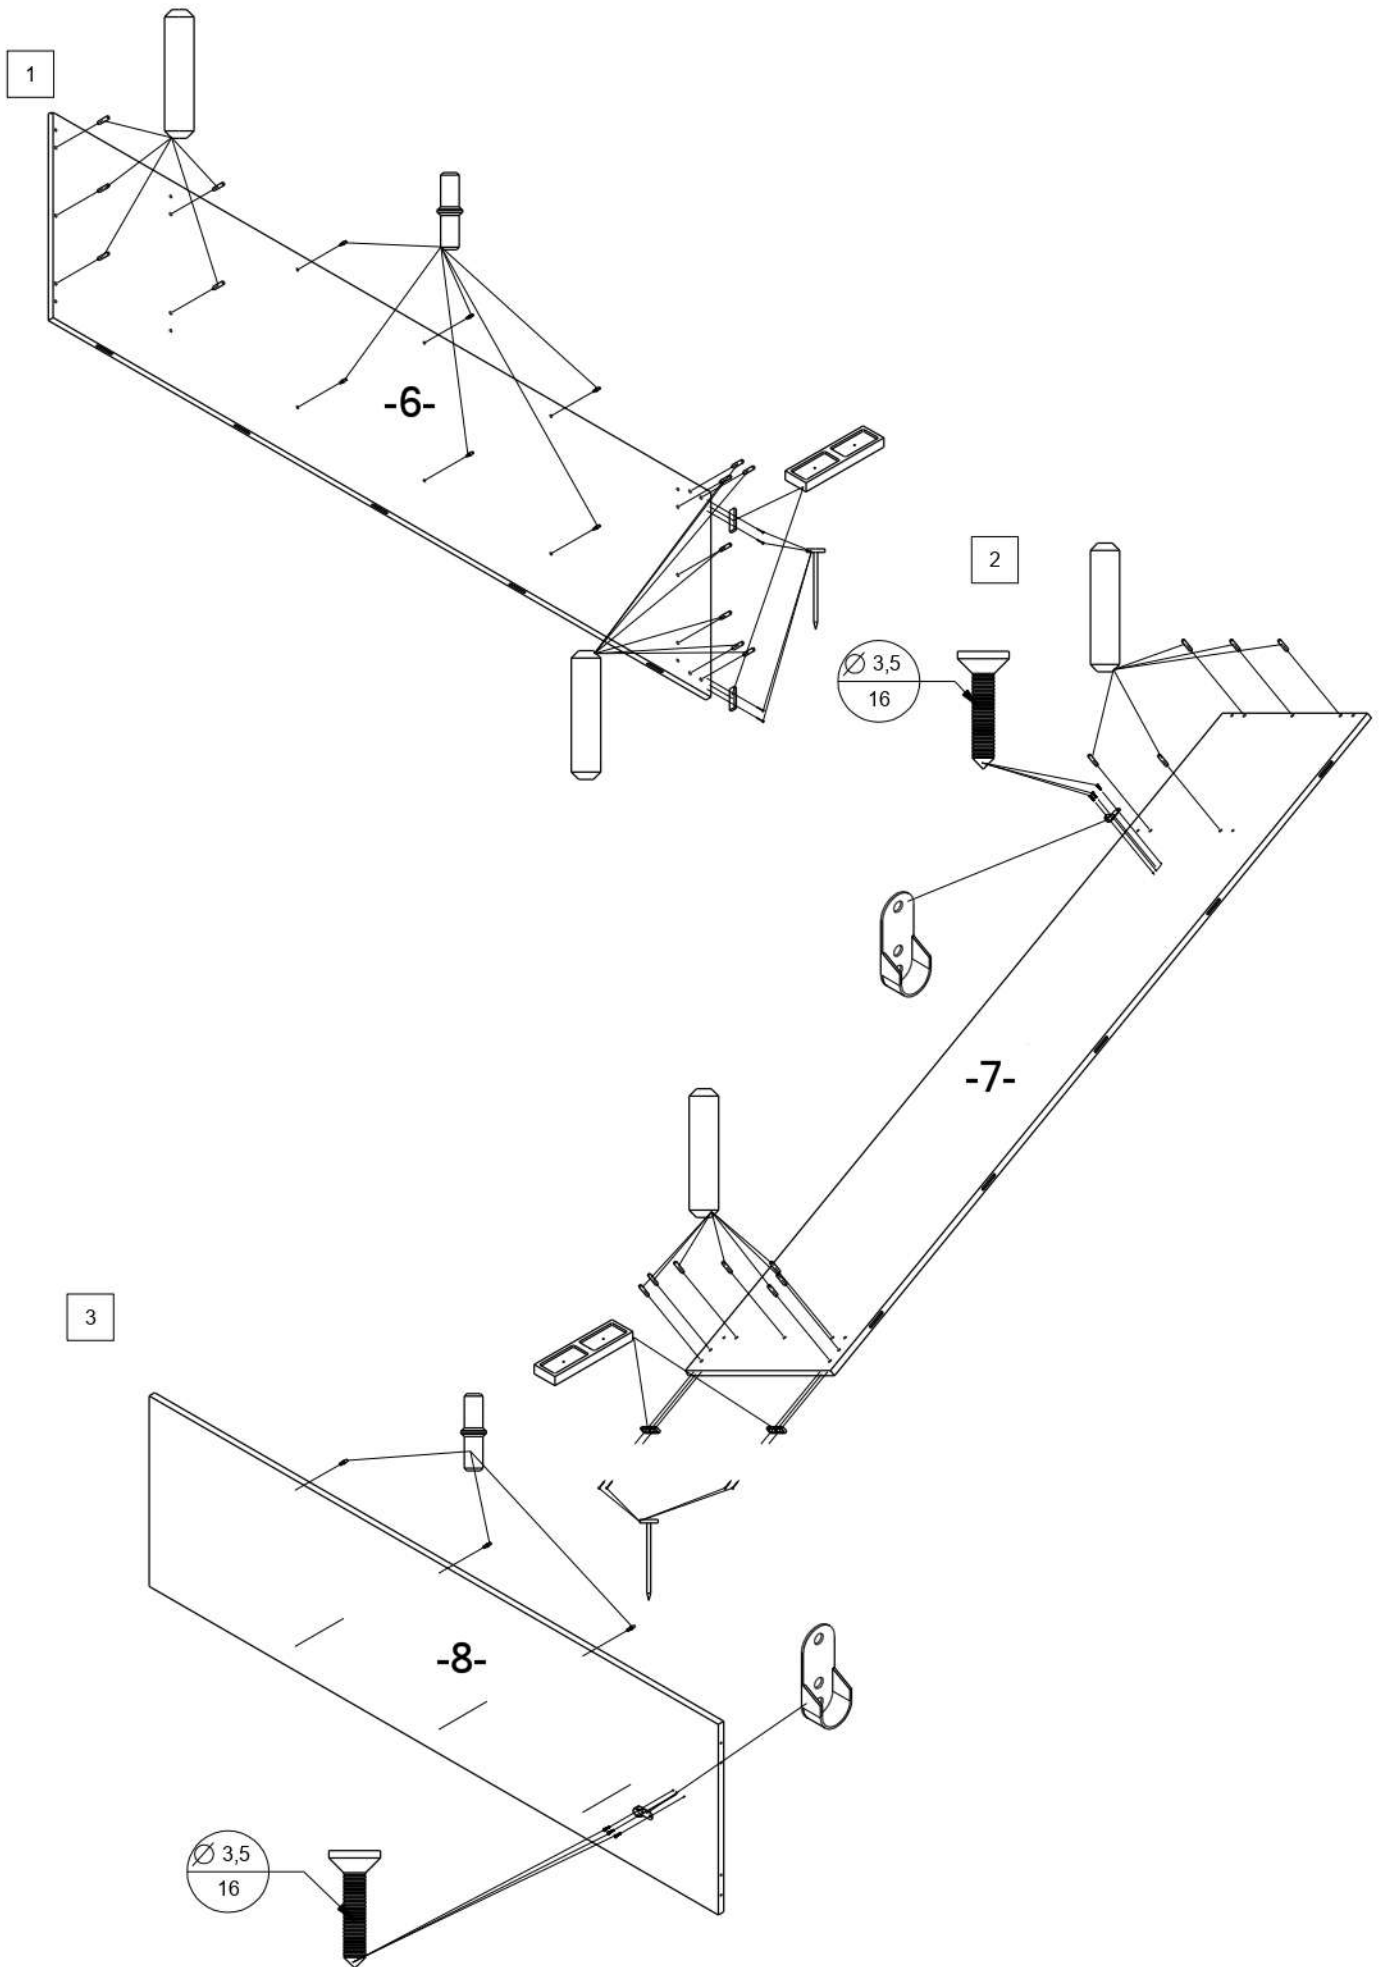

## 150/203

	CRAFT 150	CRAFT 203	
	ROZMĚR		BALÍČEK
-1-	1468x565	1968x565	1/3
-2-	1468x476	1968x476	1/3
-3-	1468x581	1968x581	1/3
-4-	1468x70	1968x70	1/3
-5-	2x 1468x100	2x 1968x100	1/3
-6-	2150x585	2150x585	2/3
-7-	2150x585	2150x585	2/3
-8-	1642x476	1642x476	2/3
-9-	3x 600x470	3x 600x470	2/3
-10-	2x 2050x740	2x 2050x1005	3/3
-11-	2x 1990x750	2x 1990x1015	3/3

A	B	C	D	E	F	G
x34	x4	x4	x16	3,5 x 16 x14	4 x 16 x28	4 x 27 x4
H	J	K	L	M	N	P
x12	x1	x2	x1	x2	x8	x4
R	S	T	U	V	W	
x4	x2	x8	x140	x2 x10	GLUE	

8

7

9

10

11

$a=b!$