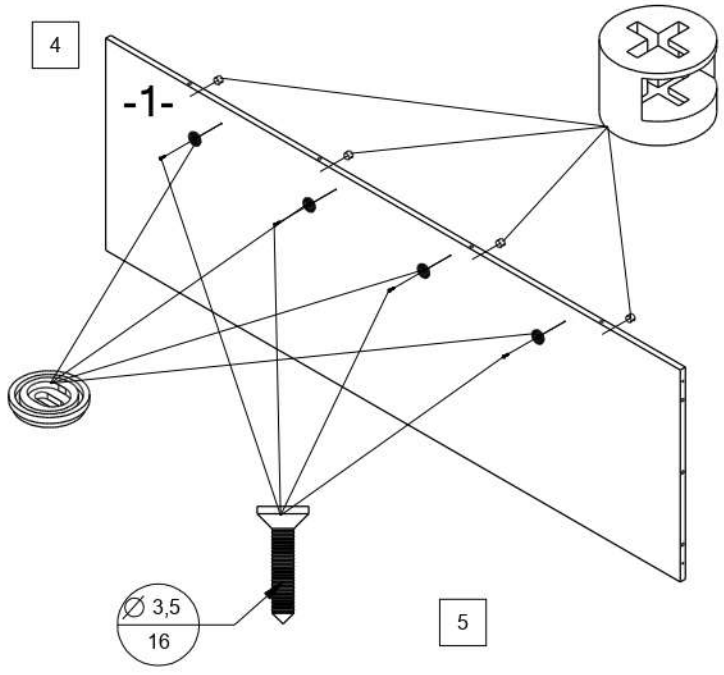

## 150/203

	CRAFT 150	CRAFT 203	
	ROZMĚR		BALÍČEK
-1-	1468x565	1968x565	1/3
-2-	1468x476	1968x476	1/3
-3-	1468x581	1968x581	1/3
-4-	1468x70	1968x70	1/3
-5-	2x 1468x100	2x 1968x100	1/3
-6-	2150x585	2150x585	2/3
-7-	2150x585	2150x585	2/3
-8-	1642x476	1642x476	2/3
-9-	3x 600x470	3x 600x470	2/3
-10-	2x 2050x740	2x 2050x1005	3/3
-11-	2x 1990x750	2x 1990x1015	3/3

A	B	C	D	E	F	G
x34	x4	x4	x16	3,5 x 16 x14	4 x 16 x28	4 x 27 x4
H	J	K	L	M	N	P
x12	x1	x2	x1	x2	x8	x4
R	S	T	U	V	W	
x4	x2	x8	x140	x2 x10	GLUE	

8

7

9

10

11

$a=b!$