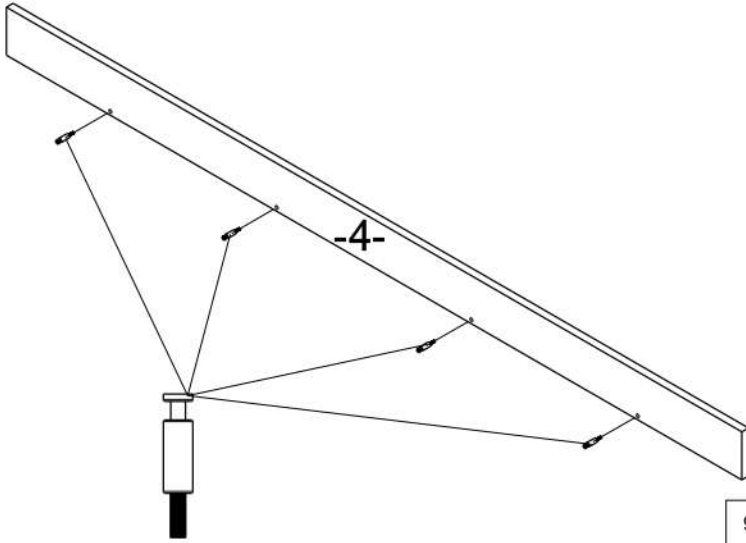

## 150/203

	CRAFT 150	CRAFT 203	
	ROZMĚR		BALÍČEK
-1-	1468x565	1968x565	1/3
-2-	1468x476	1968x476	1/3
-3-	1468x581	1968x581	1/3
-4-	1468x70	1968x70	1/3
-5-	2x 1468x100	2x 1968x100	1/3
-6-	2150x585	2150x585	2/3
-7-	2150x585	2150x585	2/3
-8-	1642x476	1642x476	2/3
-9-	3x 600x470	3x 600x470	2/3
-10-	2x 2050x740	2x 2050x1005	3/3
-11-	2x 1990x750	2x 1990x1015	3/3

A	B	C	D	E	F	G
x34	x4	x4	x16	3,5 x 16 x14	4 x 16 x28	4 x 27 x4
H	J	K	L	M	N	P
x12	x1	x2	x1	x2	x8	x4
R	S	T	U	V	W	
x4	x2	x8	x140	x2 x10	GLUE	

8

7

9

10

11

$a=b!$