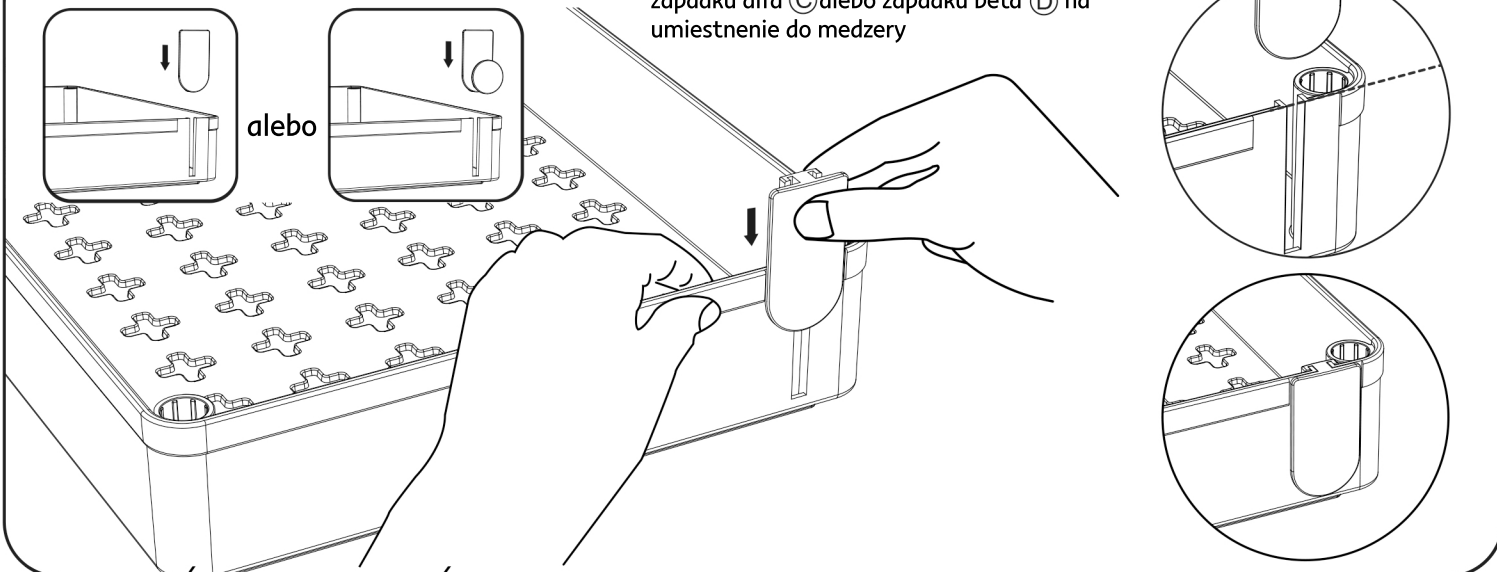

Vaša bezpečnosť na prvom mieste

TIP

Používajte oranžový náprstok **G** na ochranu prsta pri stláčaní rúrok

* Nedotýkajte sa okrajov na konci ocelových rúrok.

* Počas montáže používajte rukavice

1 Zostavte západku alfa **C** alebo západku beta **D** Na základe možnosti použitia si môžete vybrať západku alfa **C** alebo západku beta **D** na umiestnenie do medzery