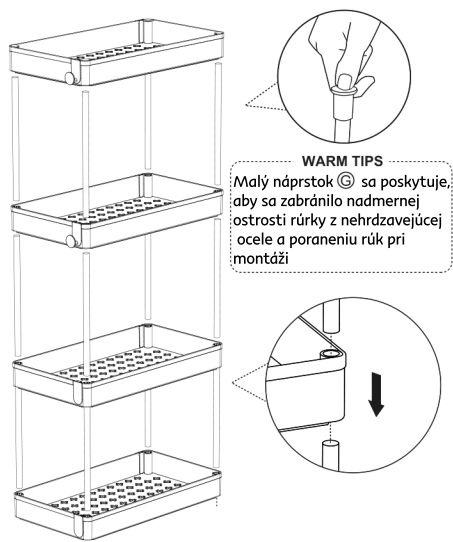

4 Kategória úložný priestor košík

Zoznam príslušenstva

Bolo dodaných viac západiek. Ich polohy môžete nastaviť tak, aby zodpovedali vašim potrebám.

A sieťový kôš  4PCS	B rúrka  12PCS	C západka alfa  6PCS	D západka beta  4PCS
E hák  2PCS	F kryt  4PCS	G oranžový náprstok  1PC	H koliesko  2PCS 2PCS

Vaša bezpečnosť na prvom mieste

TIP

Používajte oranžový náprstok **G** na ochranu prsta pri stláčaní rúrok

* Nedotýkajte sa okrajov na konci ocelových rúrok.

* Počas montáže používajte rukavice

1 Zostavte západku alfa **C** alebo západku beta **D** Na základe možnosti použitia si môžete vybrať západku alfa **C** alebo západku beta **D** na umiestnenie do medzery

2 Zostavte sieťové koše **A** a rúrky **B**

3 Zostavte kryty **F** a kolieska **H**

4 Zostavte háky **E**