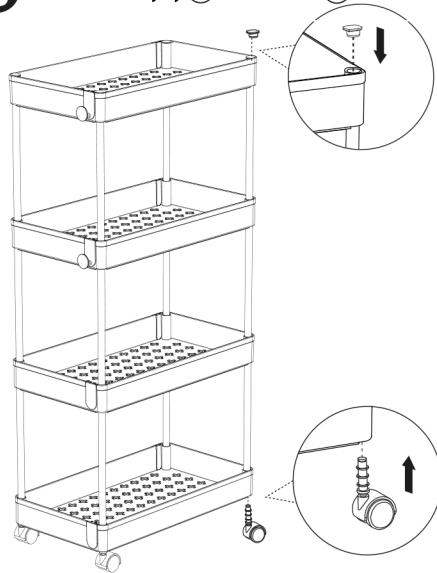

4 Kategória úložný priestor košík

Zoznam príslušenstva

Bolo dodaných viac západiek. Ich polohy môžete nastaviť tak, aby zodpovedali vašim potrebám.

A sieťový kôš  4PCS	B rúrka  12PCS	C západka alfa  6PCS	D západka beta  4PCS
E hák  2PCS	F kryt  4PCS	G oranžový náprstok  1PC	H koliesko  2PCS 2PCS

Vaša bezpečnosť na prvom mieste

TIP

Používajte oranžový náprstok **G** na ochranu prsta pri stláčaní rúrok

* Nedotýkajte sa okrajov na konci ocelových rúrok.

* Počas montáže používajte rukavice

1 Zostavte západku alfa **C** alebo západku beta **D** Na základe možnosti použitia si môžete vybrať západku alfa **C** alebo západku beta **D** na umiestnenie do medzery

2 Zostavte sieťové koše **A** a rúrky **B**

3 Zostavte kryty **F** a kolieska **H**

4 Zostavte háky **E**