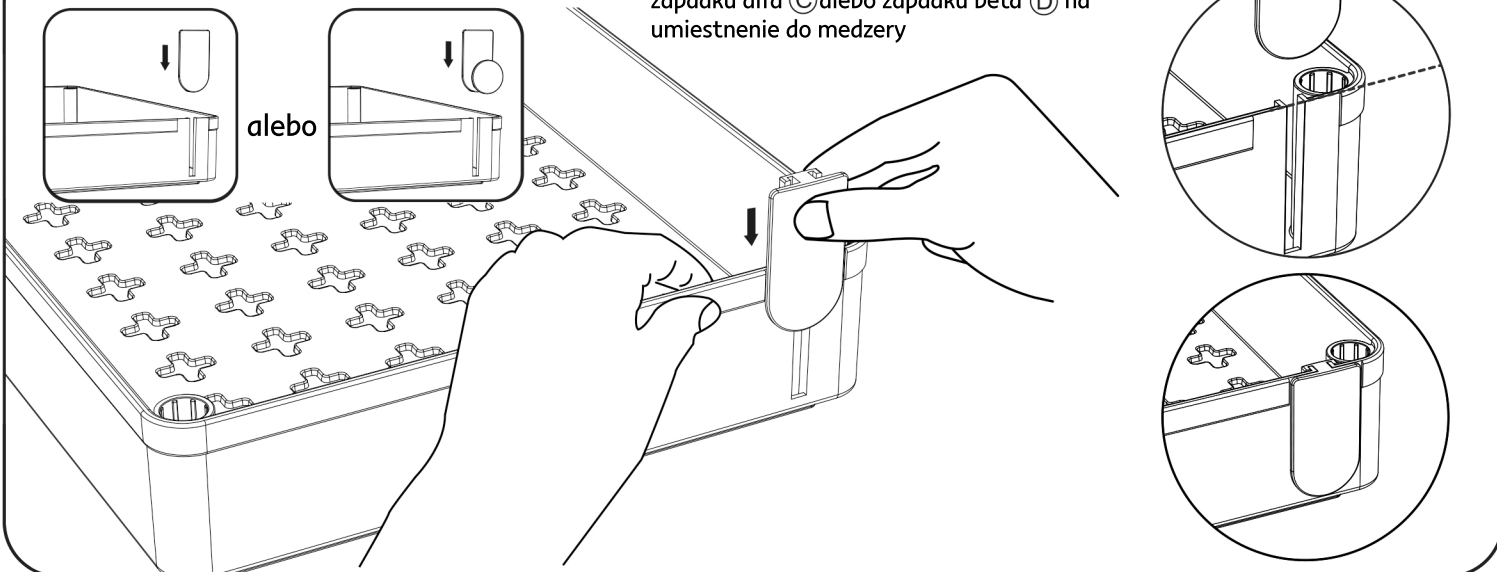

3 Kategória úložný priestor košík

Zoznam príslušenstva

Bolo dodaných viac západiek. Ich polohy môžete nastaviť tak, aby zodpovedali vašim potrebám.

A sieťový kôš  3PCS	B rúrka  8PCS	C západka alfa  6PCS	D západka beta  4PCS
E hák  2PCS	F kryt  4PCS	G oranžový náprstok  1PC	H koliesko  2PCS 2PCS

TIP

Používajte oranžový náprstok **G** na ochranu prsta pri stláčaní rúrok

* Nedotýkajte sa okrajov na konci ocelových rúrok.

* Počas montáže používajte rukavice

1 Zostavte západku alfa **C** alebo západku beta **D** Na základe možnosti použitia si môžete vybrať západku alfa **C** alebo západku beta **D** na umiestnenie do medzery