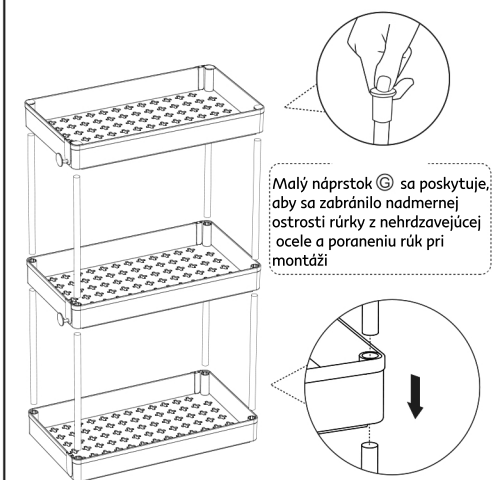

3 Kategória úložný priestor košík

Zoznam príslušenstva

Bolo dodaných viac západiek. Ich polohy môžete nastaviť tak, aby zodpovedali vašim potrebám.

A sieťový kôš  3PCS	B rúrka  8PCS	C západka alfa  6PCS	D západka beta  4PCS
E hák  2PCS	F kryt  4PCS	G oranžový náprstok  1PC	H koliesko  2PCS 2PCS

TIP

Používajte oranžový náprstok **G** na ochranu prsta pri stláčaní rúrok

* Nedotýkajte sa okrajov na konci ocelových rúrok.

* Počas montáže používajte rukavice

1 Zostavte západku alfa **C** alebo západku beta **D** Na základe možnosti použitia si môžete vybrať západku alfa **C** alebo západku beta **D** na umiestnenie do medzery

2 Zostavte sieťové koše **A** a rúrky **B**

3 Zostavte kryty **F** a kolieska **H**

4 Zostavte háky **E**