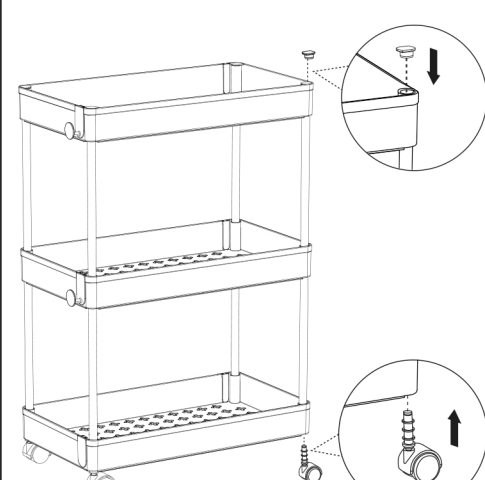

3 Kategória úložný priestor košík

Zoznam príslušenstva

Bolo dodaných viac západiek. Ich polohy môžete nastaviť tak, aby zodpovedali vašim potrebám.

A sieťový kôš  3PCS	B rúrka  8PCS	C západka alfa  6PCS	D západka beta  4PCS
E hák  2PCS	F kryt  4PCS	G oranžový náprstok  1PC	H koliesko  2PCS 2PCS

TIP

Používajte oranžový náprstok **G** na ochranu prsta pri stláčaní rúrok

* Nedotýkajte sa okrajov na konci ocelových rúrok.

* Počas montáže používajte rukavice

1 Zostavte západku alfa **C** alebo západku beta **D** Na základe možnosti použitia si môžete vybrať západku alfa **C** alebo západku beta **D** na umiestnenie do medzery

2 Zostavte sieťové koše **A** a rúrky **B**

3 Zostavte kryty **F** a kolieska **H**

4 Zostavte háky **E**