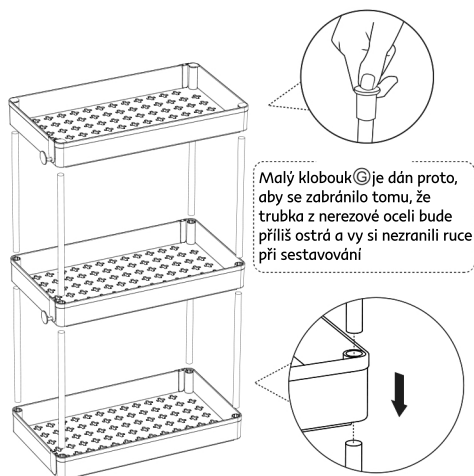

## Seznam příslušenství

Je dáno více západek. Pozice jejich nastavení můžete upravit tak, aby odpovídaly vašim scénářům použití.

<b>A</b> síťovaný koš  3PCS	<b>B</b> trubka  8PCS	<b>C</b> západka alfa  6PCS	<b>D</b> západka beta  4PCS
<b>E</b> háček  2PCS	<b>F</b> kryt  4PCS	<b>G</b> oranžový klobouk  1PC	<b>H</b> kolečka  2PCS    2PCS

**TIP**

Použijte oranžový klobouk **G** k ochraně prstu při stlačení trubek

\*Nedotýkejte se okrajů konců ocelových trubek.

\* Při montáži noste rukavice.

**1** Sestavte západku alfa **C** nebo západku beta **D** Na základě scénářů použití si můžete vybrat západku alfa **C** nebo západku beta **D** kterou chcete umístit do mezery

**2** Sestavte síťové koše **A** a trubky **B**

**3** Sestavte kryty **F** a **H** kolečka

**4** Sestavte háčky **E**