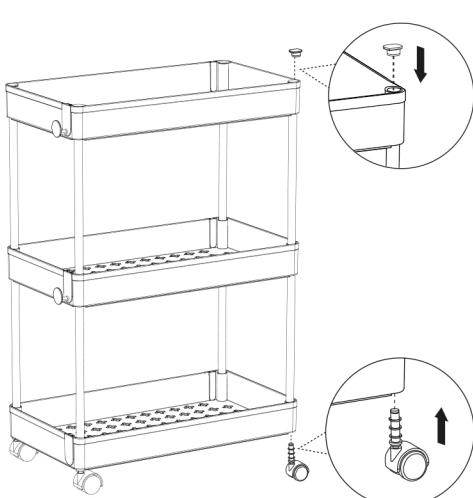

## Seznam příslušenství

Je dáno více západek. Pozice jejich nastavení můžete upravit tak, aby odpovídaly vašim scénářům použití.

<b>A</b> síťovaný koš  3PCS	<b>B</b> trubka  8PCS	<b>C</b> západka alfa  6PCS	<b>D</b> západka beta  4PCS
<b>E</b> háček  2PCS	<b>F</b> kryt  4PCS	<b>G</b> oranžový klobouk  1PC	<b>H</b> kolečka  2PCS    2PCS

**TIP**

Použijte oranžový klobouk **G** k ochraně prstu při stlačení trubek

\*Nedotýkejte se okrajů konců ocelových trubek.

\* Při montáži noste rukavice.

**1** Sestavte západku alfa **C** nebo západku beta **D** Na základě scénářů použití si můžete vybrat západku alfa **C** nebo západku beta **D** kterou chcete umístit do mezery

**2** Sestavte síťové koše **A** a trubky **B**

**3** Sestavte kryty **F** a **H** kolečka

**4** Sestavte háčky **E**