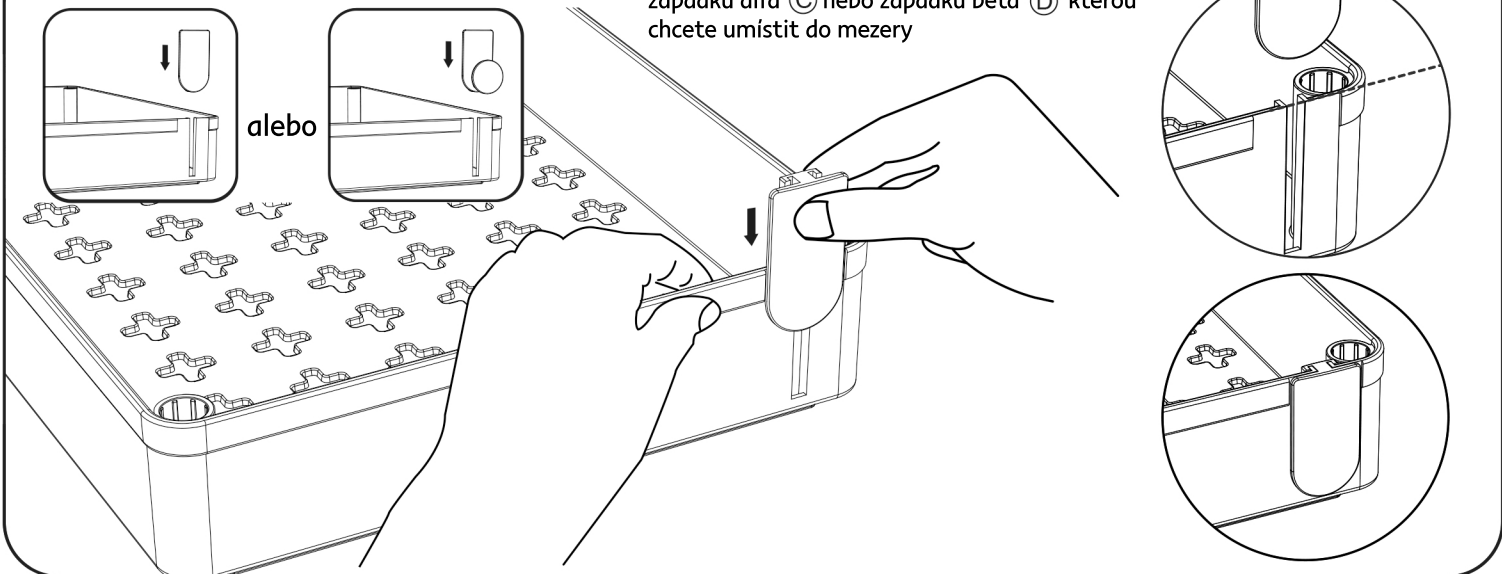

## Seznam příslušenství

Je dáno více západek. Pozice jejich nastavení můžete upravit tak, aby odpovídaly vašim scénářům použití.

<b>A</b> síťovaný koš  3PCS	<b>B</b> trubka  8PCS	<b>C</b> západka alfa  6PCS	<b>D</b> západka beta  4PCS
<b>E</b> háček  2PCS	<b>F</b> kryt  4PCS	<b>G</b> oranžový klobouk  1PC	<b>H</b> kolečka  2PCS    2PCS

**TIP**

Použijte oranžový klobouk **G** k ochraně prstu při stlačení trubek

\*Nedotýkejte se okrajů konců ocelových trubek.

\* Při montáži noste rukavice.

**1** Sestavte západku alfa **C** nebo západku beta **D** Na základě scénářů použití si můžete vybrat západku alfa **C** nebo západku beta **D** kterou chcete umístit do mezery