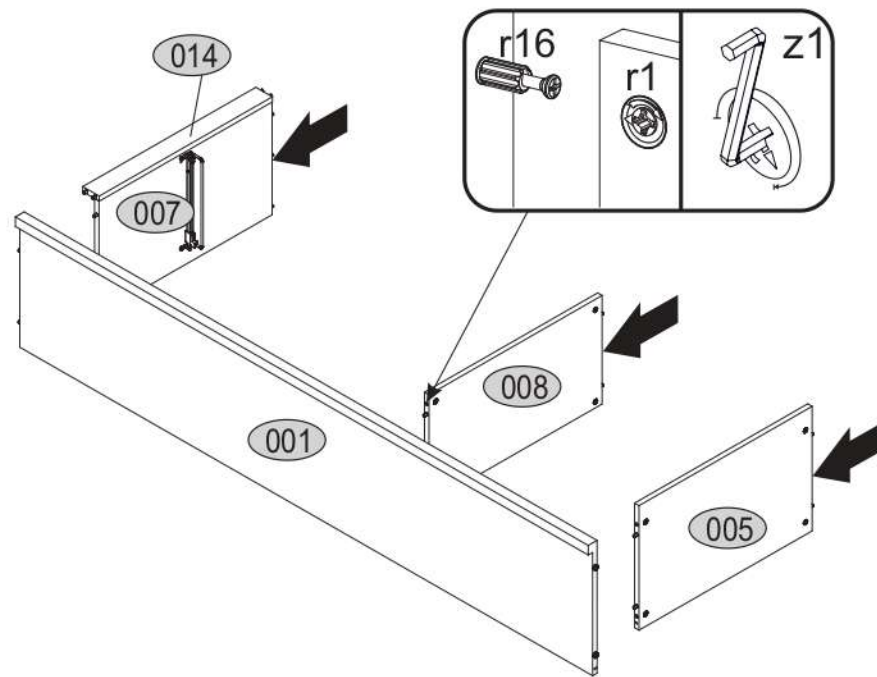

AIRON 4D1S 40

Ø10

KÓD	ROZMĚR			BALÍČEK
001	2078	416	16/32	1 2/3
002	2078	416	16/32	1 2/3
004	1220	310	16	2 3/3
005	628	390	16	1 1/3
006	628	369	16	1 1/3
007	628	354	16	1 1/3
008	628	340	16	1 1/3
009	519	310	16	2 3/3
011	622	173	16	1 1/3
013	572	100	16	1 1/3
014	628	60	16	1 1/3
015	628	60	16	1 1/3
016	350	100	16	1 1/3
017	350	100	16	1 1/3
018	334	60	16	1 1/3
020	700	420	22	1 1/3
021	628	60	30	2 1/3
022	1257	323	2,5	2 2/3
023	763	323	2,5	2 2/3
024	590	352	2,5	1 2/3
PŘÍSLUŠENSTVÍ				1 1/3

4

c412.030	a143	p42	p25
x4	x10	x8	x20

5

6

7

8

9

10

n14	p25	r260.01	p17	f3	l2
x1	x14	x2	x1	x1	x10

11

12

e1
x2

13

14

lb-350	p25
	
x1	x6

15