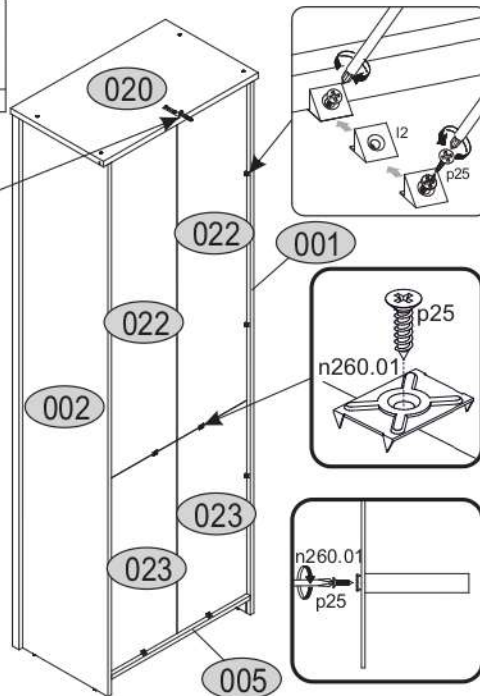

AIRON 4D1S 40

Ø10

KÓD	ROZMĚR			BALÍČEK
001	2078	416	16/32	1 2/3
002	2078	416	16/32	1 2/3
004	1220	310	16	2 3/3
005	628	390	16	1 1/3
006	628	369	16	1 1/3
007	628	354	16	1 1/3
008	628	340	16	1 1/3
009	519	310	16	2 3/3
011	622	173	16	1 1/3
013	572	100	16	1 1/3
014	628	60	16	1 1/3
015	628	60	16	1 1/3
016	350	100	16	1 1/3
017	350	100	16	1 1/3
018	334	60	16	1 1/3
020	700	420	22	1 1/3
021	628	60	30	2 1/3
022	1257	323	2,5	2 2/3
023	763	323	2,5	2 2/3
024	590	352	2,5	1 2/3
PŘÍSLUŠENSTVÍ				1 1/3

4

c412.030	a143	p42	p25
x4	x10	x8	x20

5

6

7

8

9

10

n14	p25	r260.01	p17	f3	l2
x1	x14	x2	x1	x1	x10

11

12

e1
x2

13

14

lb-350	p25
	
x1	x6

15