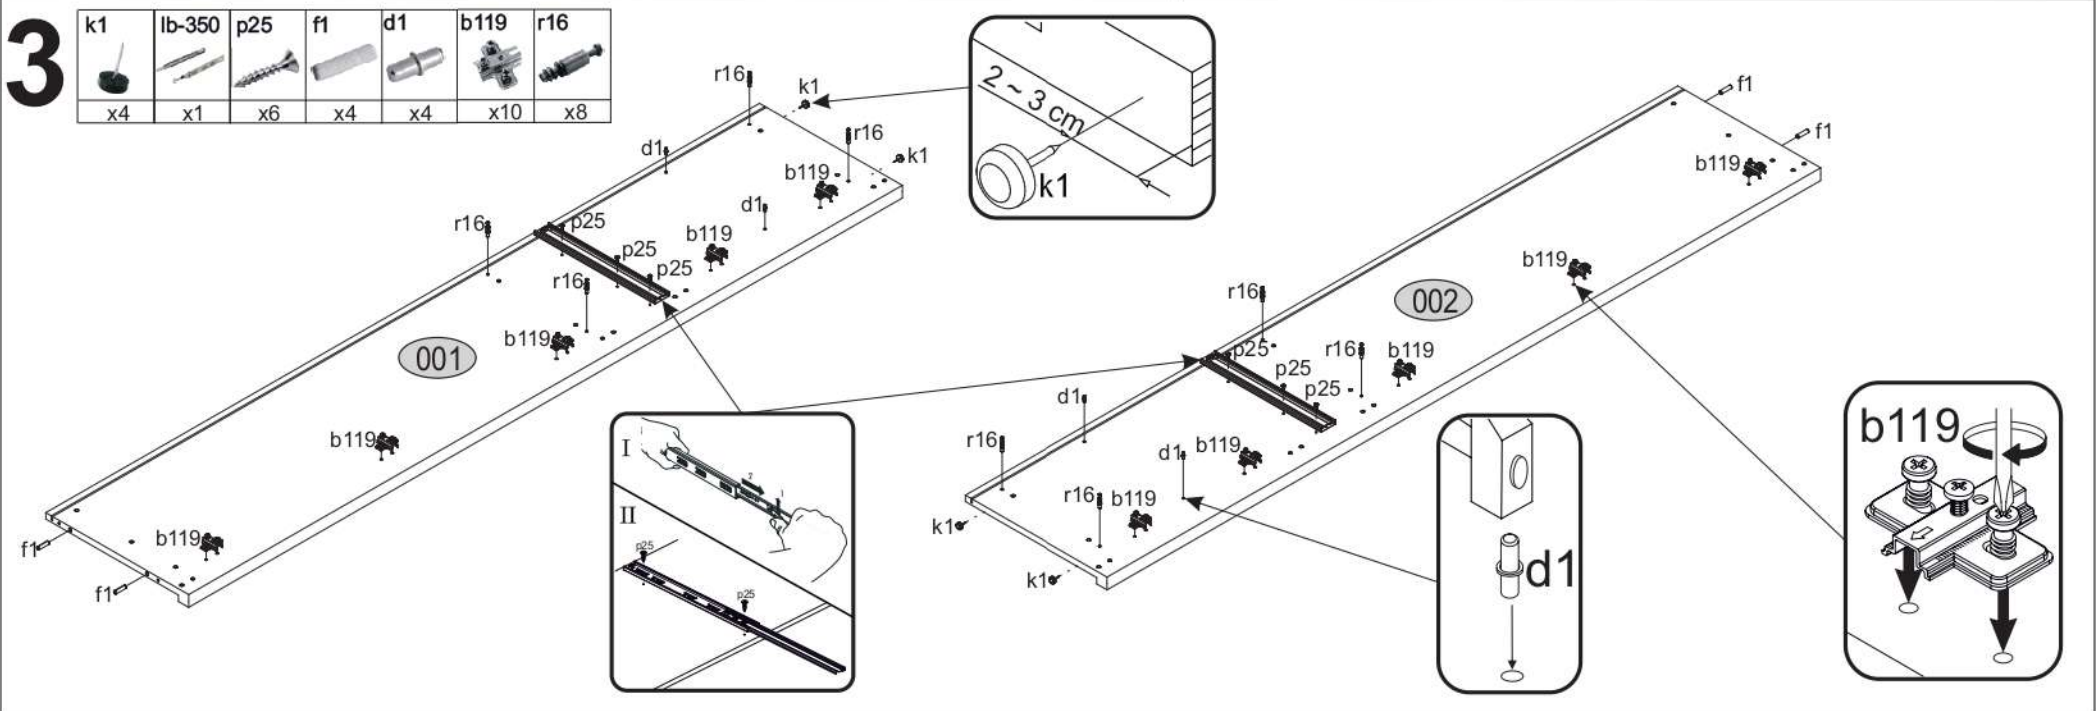

AIRON 4D1S 40

Ø10

KÓD	ROZMĚR			BALÍČEK
001	2078	416	16/32	1 2/3
002	2078	416	16/32	1 2/3
004	1220	310	16	2 3/3
005	628	390	16	1 1/3
006	628	369	16	1 1/3
007	628	354	16	1 1/3
008	628	340	16	1 1/3
009	519	310	16	2 3/3
011	622	173	16	1 1/3
013	572	100	16	1 1/3
014	628	60	16	1 1/3
015	628	60	16	1 1/3
016	350	100	16	1 1/3
017	350	100	16	1 1/3
018	334	60	16	1 1/3
020	700	420	22	1 1/3
021	628	60	30	2 1/3
022	1257	323	2,5	2 2/3
023	763	323	2,5	2 2/3
024	590	352	2,5	1 2/3
PŘÍSLUŠENSTVÍ				1 1/3

4

c412.030	a143	p42	p25
x4	x10	x8	x20

5

6

7

8

9

10

n14	p25	r260.01	p17	f3	l2
x1	x14	x2	x1	x1	x10

11

12

e1
x2

13

14

lb-350	p25
	
x1	x6

15

16

s2	s4
	
x2	x4