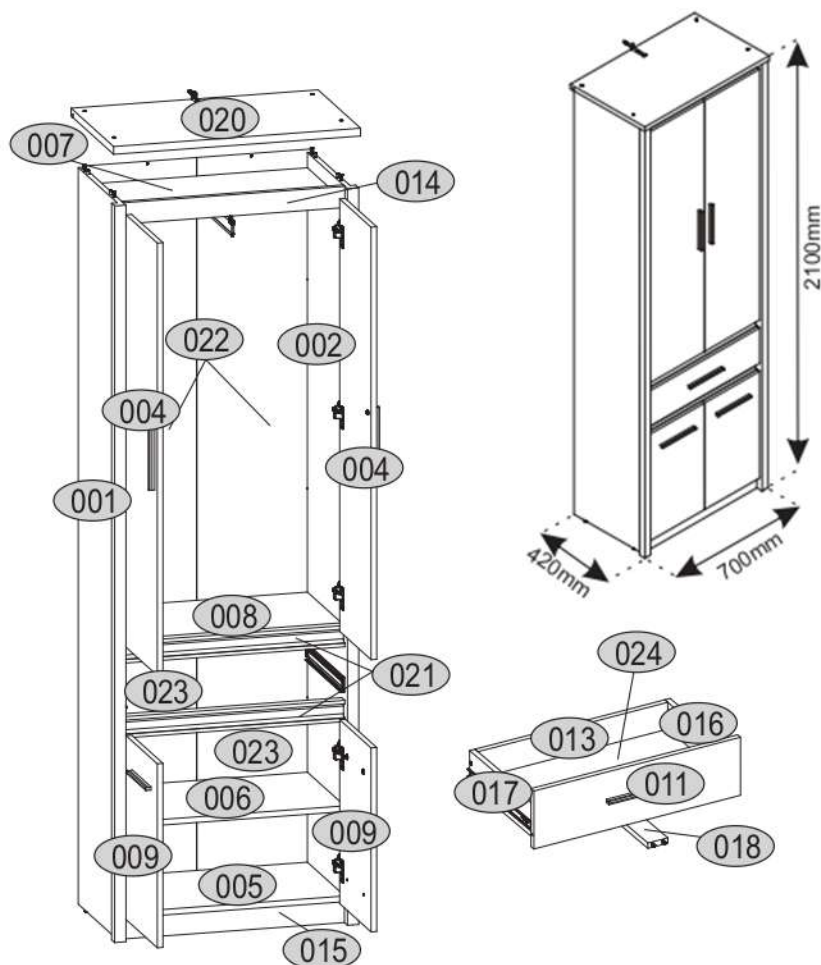

AIRON 4D1S 40

Ø10

KÓD	ROZMĚR			BALÍČEK
001	2078	416	16/32	1 2/3
002	2078	416	16/32	1 2/3
004	1220	310	16	2 3/3
005	628	390	16	1 1/3
006	628	369	16	1 1/3
007	628	354	16	1 1/3
008	628	340	16	1 1/3
009	519	310	16	2 3/3
011	622	173	16	1 1/3
013	572	100	16	1 1/3
014	628	60	16	1 1/3
015	628	60	16	1 1/3
016	350	100	16	1 1/3
017	350	100	16	1 1/3
018	334	60	16	1 1/3
020	700	420	22	1 1/3
021	628	60	30	2 1/3
022	1257	323	2,5	2 2/3
023	763	323	2,5	2 2/3
024	590	352	2,5	1 2/3
PŘÍSLUŠENSTVÍ				1 1/3

4

c412.030	a143	p42	p25
x4	x10	x8	x20

5

6

7

8

9

10

n14	p25	r260.01	p17	f3	l2
x1	x14	x2	x1	x1	x10

11

12

e1
x2

13

14

lb-350	p25
	
x1	x6

15

16

s2	s4
	
x2	x4