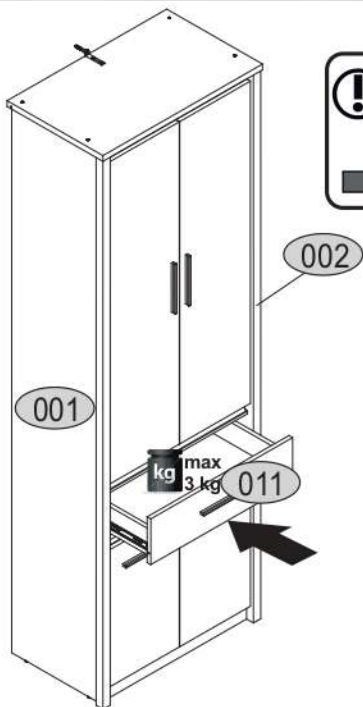

AIRON 4D1S 40

Ø10

KÓD	ROZMĚR			BALÍČEK
001	2078	416	16/32	1 2/3
002	2078	416	16/32	1 2/3
004	1220	310	16	2 3/3
005	628	390	16	1 1/3
006	628	369	16	1 1/3
007	628	354	16	1 1/3
008	628	340	16	1 1/3
009	519	310	16	2 3/3
011	622	173	16	1 1/3
013	572	100	16	1 1/3
014	628	60	16	1 1/3
015	628	60	16	1 1/3
016	350	100	16	1 1/3
017	350	100	16	1 1/3
018	334	60	16	1 1/3
020	700	420	22	1 1/3
021	628	60	30	2 1/3
022	1257	323	2,5	2 2/3
023	763	323	2,5	2 2/3
024	590	352	2,5	1 2/3
PŘÍSLUŠENSTVÍ				1 1/3

n14	p25	r260.01	p17	f3	l2
x1	x14	x2	x1	x1	x10

11

12

e1
x2

13

14

lb-350	p25
	
x1	x6

15