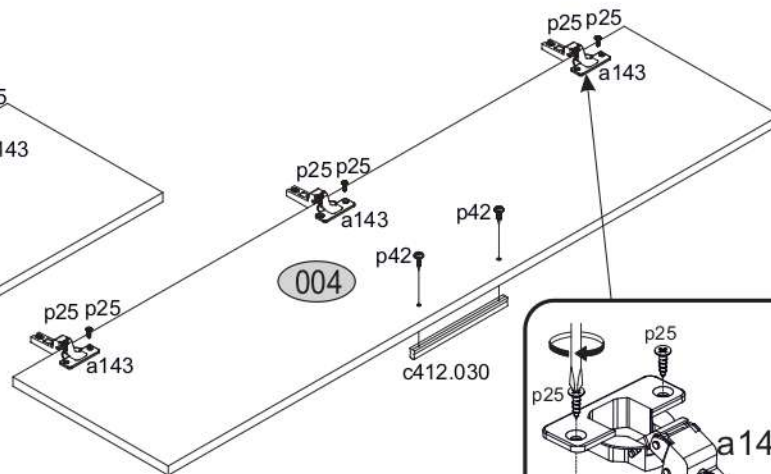

AIRON 4D1S 40

Ø10

KÓD	ROZMĚR			BALÍČEK
001	2078	416	16/32	1 2/3
002	2078	416	16/32	1 2/3
004	1220	310	16	2 3/3
005	628	390	16	1 1/3
006	628	369	16	1 1/3
007	628	354	16	1 1/3
008	628	340	16	1 1/3
009	519	310	16	2 3/3
011	622	173	16	1 1/3
013	572	100	16	1 1/3
014	628	60	16	1 1/3
015	628	60	16	1 1/3
016	350	100	16	1 1/3
017	350	100	16	1 1/3
018	334	60	16	1 1/3
020	700	420	22	1 1/3
021	628	60	30	2 1/3
022	1257	323	2,5	2 2/3
023	763	323	2,5	2 2/3
024	590	352	2,5	1 2/3
PŘÍSLUŠENSTVÍ				1 1/3

4

c412.030	a143	p42	p25
x4	x10	x8	x20

5

6

7

8

9

10

n14	p25	r260.01	p17	f3	l2
x1	x14	x2	x1	x1	x10

11

12

e1
x2

13

14

lb-350	p25
	
x1	x6

15

16

s2	s4
	
x2	x4