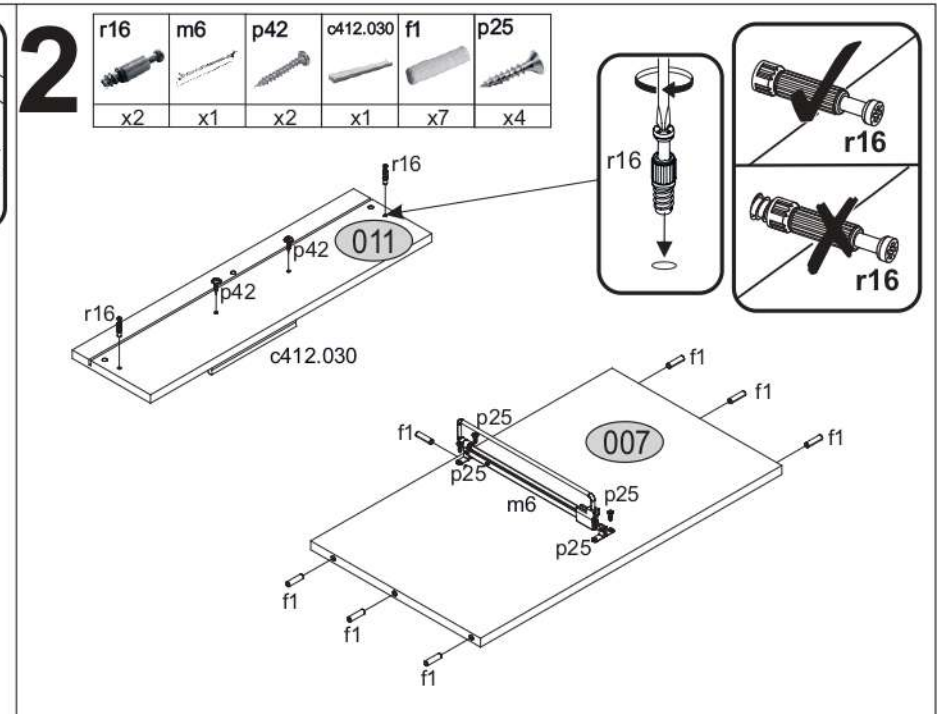

AIRON 4D1S 40

Ø10

KÓD	ROZMĚR			BALÍČEK
001	2078	416	16/32	1 2/3
002	2078	416	16/32	1 2/3
004	1220	310	16	2 3/3
005	628	390	16	1 1/3
006	628	369	16	1 1/3
007	628	354	16	1 1/3
008	628	340	16	1 1/3
009	519	310	16	2 3/3
011	622	173	16	1 1/3
013	572	100	16	1 1/3
014	628	60	16	1 1/3
015	628	60	16	1 1/3
016	350	100	16	1 1/3
017	350	100	16	1 1/3
018	334	60	16	1 1/3
020	700	420	22	1 1/3
021	628	60	30	2 1/3
022	1257	323	2,5	2 2/3
023	763	323	2,5	2 2/3
024	590	352	2,5	1 2/3
PŘÍSLUŠENSTVÍ				1 1/3

4

c412.030	a143	p42	p25
x4	x10	x8	x20

5

6

7

8

9

10

n14	p25	r260.01	p17	f3	l2
x1	x14	x2	x1	x1	x10

11

12

e1
x2

13

14

lb-350	p25
	
x1	x6

15

16

s2	s4
	
x2	x4