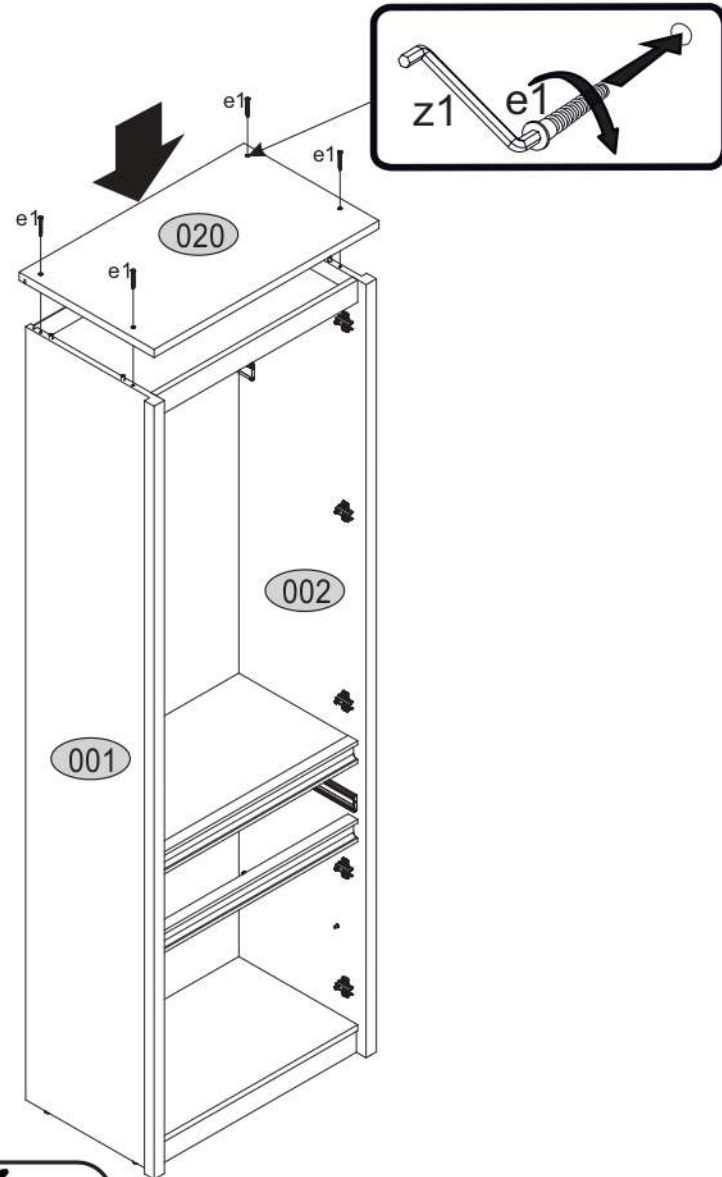

AIRON 4D1S 40

Ø10

KÓD	ROZMĚR			BALÍČEK
001	2078	416	16/32	1 2/3
002	2078	416	16/32	1 2/3
004	1220	310	16	2 3/3
005	628	390	16	1 1/3
006	628	369	16	1 1/3
007	628	354	16	1 1/3
008	628	340	16	1 1/3
009	519	310	16	2 3/3
011	622	173	16	1 1/3
013	572	100	16	1 1/3
014	628	60	16	1 1/3
015	628	60	16	1 1/3
016	350	100	16	1 1/3
017	350	100	16	1 1/3
018	334	60	16	1 1/3
020	700	420	22	1 1/3
021	628	60	30	2 1/3
022	1257	323	2,5	2 2/3
023	763	323	2,5	2 2/3
024	590	352	2,5	1 2/3
PŘÍSLUŠENSTVÍ				1 1/3

4

c412.030	a143	p42	p25
x4	x10	x8	x20

5

6

7

8

9

10

n14	p25	r260.01	p17	f3	l2
x1	x14	x2	x1	x1	x10

11

12

e1
x2

13

14

lb-350	p25
	
x1	x6

15