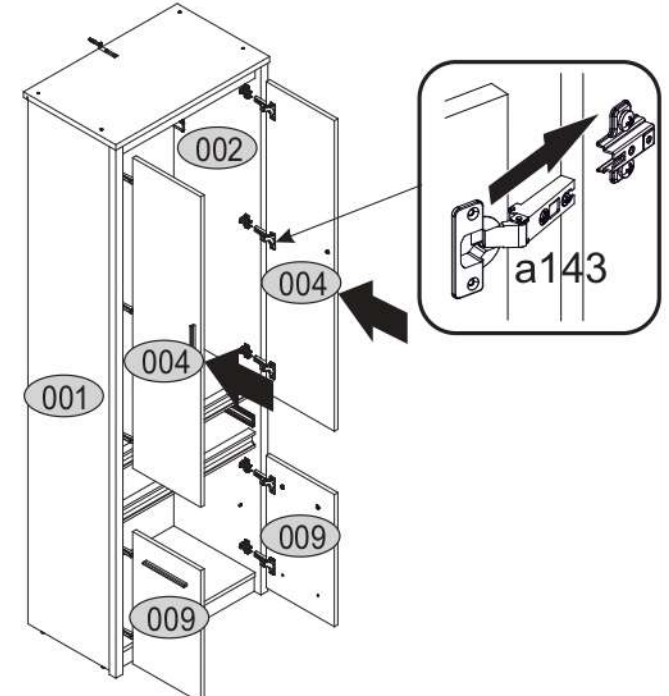

AIRON 4D1S 40

Ø10

KÓD	ROZMĚR			BALÍČEK
001	2078	416	16/32	1 2/3
002	2078	416	16/32	1 2/3
004	1220	310	16	2 3/3
005	628	390	16	1 1/3
006	628	369	16	1 1/3
007	628	354	16	1 1/3
008	628	340	16	1 1/3
009	519	310	16	2 3/3
011	622	173	16	1 1/3
013	572	100	16	1 1/3
014	628	60	16	1 1/3
015	628	60	16	1 1/3
016	350	100	16	1 1/3
017	350	100	16	1 1/3
018	334	60	16	1 1/3
020	700	420	22	1 1/3
021	628	60	30	2 1/3
022	1257	323	2,5	2 2/3
023	763	323	2,5	2 2/3
024	590	352	2,5	1 2/3
PŘÍSLUŠENSTVÍ				1 1/3

4

c412.030	a143	p42	p25
x4	x10	x8	x20

5

6

7

8

9

10

n14	p25	r260.01	p17	f3	l2
x1	x14	x2	x1	x1	x10

11

12

e1
x2

13

14

lb-350	p25
	
x1	x6

15