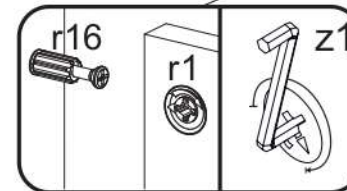

AIRON 4D1S 40

Ø10

KÓD	ROZMĚR			BALÍČEK
001	2078	416	16/32	1 2/3
002	2078	416	16/32	1 2/3
004	1220	310	16	2 3/3
005	628	390	16	1 1/3
006	628	369	16	1 1/3
007	628	354	16	1 1/3
008	628	340	16	1 1/3
009	519	310	16	2 3/3
011	622	173	16	1 1/3
013	572	100	16	1 1/3
014	628	60	16	1 1/3
015	628	60	16	1 1/3
016	350	100	16	1 1/3
017	350	100	16	1 1/3
018	334	60	16	1 1/3
020	700	420	22	1 1/3
021	628	60	30	2 1/3
022	1257	323	2,5	2 2/3
023	763	323	2,5	2 2/3
024	590	352	2,5	1 2/3
PŘÍSLUŠENSTVÍ				1 1/3

n14	p25	r260.01	p17	f3	l2
x1	x14	x2	x1	x1	x10

11

12

e1
x2

13

14

lb-350	p25
	
x1	x6

15