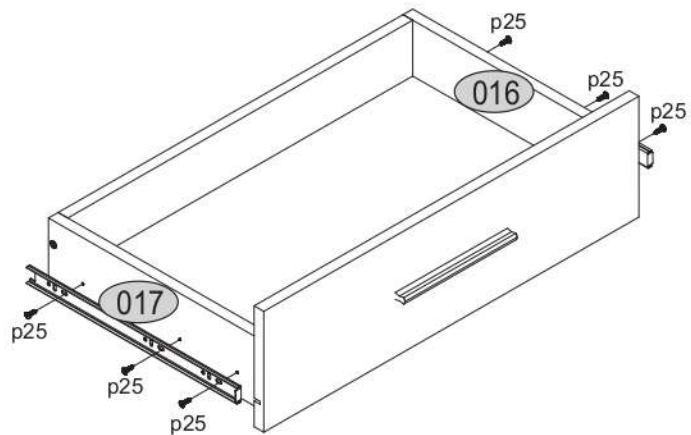

AIRON 4D1S 40

Ø10

KÓD	ROZMĚR			BALÍČEK
001	2078	416	16/32	1 2/3
002	2078	416	16/32	1 2/3
004	1220	310	16	2 3/3
005	628	390	16	1 1/3
006	628	369	16	1 1/3
007	628	354	16	1 1/3
008	628	340	16	1 1/3
009	519	310	16	2 3/3
011	622	173	16	1 1/3
013	572	100	16	1 1/3
014	628	60	16	1 1/3
015	628	60	16	1 1/3
016	350	100	16	1 1/3
017	350	100	16	1 1/3
018	334	60	16	1 1/3
020	700	420	22	1 1/3
021	628	60	30	2 1/3
022	1257	323	2,5	2 2/3
023	763	323	2,5	2 2/3
024	590	352	2,5	1 2/3
PŘÍSLUŠENSTVÍ				1 1/3

n14	p25	r260.01	p17	f3	l2
x1	x14	x2	x1	x1	x10

11

12

e1
x2

13

14

lb-350	p25
	
x1	x6

15