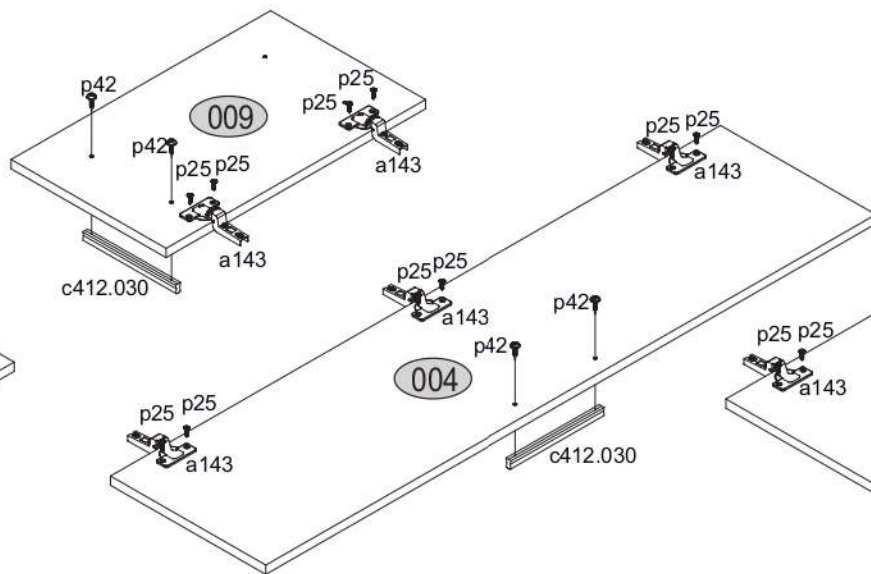

AIRON 4D1S 40

Ø10

KÓD	ROZMĚR			BALÍČEK
001	2078	416	16/32	1 2/3
002	2078	416	16/32	1 2/3
004	1220	310	16	2 3/3
005	628	390	16	1 1/3
006	628	369	16	1 1/3
007	628	354	16	1 1/3
008	628	340	16	1 1/3
009	519	310	16	2 3/3
011	622	173	16	1 1/3
013	572	100	16	1 1/3
014	628	60	16	1 1/3
015	628	60	16	1 1/3
016	350	100	16	1 1/3
017	350	100	16	1 1/3
018	334	60	16	1 1/3
020	700	420	22	1 1/3
021	628	60	30	2 1/3
022	1257	323	2,5	2 2/3
023	763	323	2,5	2 2/3
024	590	352	2,5	1 2/3
PŘÍSLUŠENSTVÍ				1 1/3

4

c412.030	a143	p42	p25
x4	x10	x8	x20

5

6

7

8

9

10

n14	p25	r260.01	p17	f3	l2
x1	x14	x2	x1	x1	x10

11

12

e1
x2

13

14

lb-350	p25
	
x1	x6

15

16

s2	s4
	
x2	x4