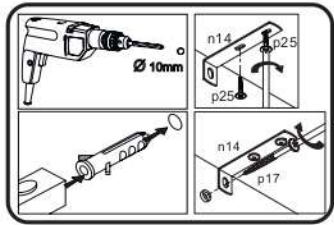

AIRON 4D1S 40

Ø10

KÓD	ROZMĚR			BALÍČEK
001	2078	416	16/32	1 2/3
002	2078	416	16/32	1 2/3
004	1220	310	16	2 3/3
005	628	390	16	1 1/3
006	628	369	16	1 1/3
007	628	354	16	1 1/3
008	628	340	16	1 1/3
009	519	310	16	2 3/3
011	622	173	16	1 1/3
013	572	100	16	1 1/3
014	628	60	16	1 1/3
015	628	60	16	1 1/3
016	350	100	16	1 1/3
017	350	100	16	1 1/3
018	334	60	16	1 1/3
020	700	420	22	1 1/3
021	628	60	30	2 1/3
022	1257	323	2,5	2 2/3
023	763	323	2,5	2 2/3
024	590	352	2,5	1 2/3
PŘÍSLUŠENSTVÍ				1 1/3

n14	p25	r260.01	p17	f3	l2
x1	x14	x2	x1	x1	x10

11

12

e1
x2

13

14

lb-350	p25
	
x1	x6

15