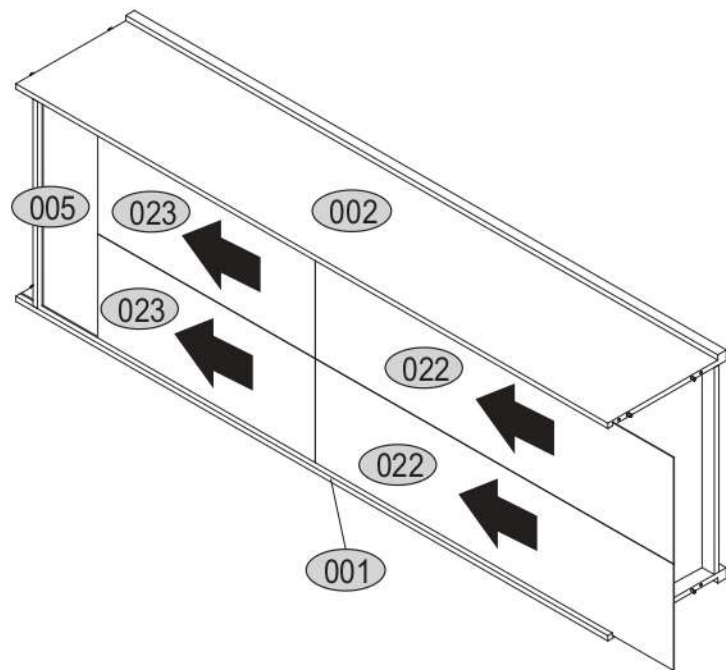

AIRON 4D1S 40

Ø10

KÓD	ROZMĚR			BALÍČEK
001	2078	416	16/32	1 2/3
002	2078	416	16/32	1 2/3
004	1220	310	16	2 3/3
005	628	390	16	1 1/3
006	628	369	16	1 1/3
007	628	354	16	1 1/3
008	628	340	16	1 1/3
009	519	310	16	2 3/3
011	622	173	16	1 1/3
013	572	100	16	1 1/3
014	628	60	16	1 1/3
015	628	60	16	1 1/3
016	350	100	16	1 1/3
017	350	100	16	1 1/3
018	334	60	16	1 1/3
020	700	420	22	1 1/3
021	628	60	30	2 1/3
022	1257	323	2,5	2 2/3
023	763	323	2,5	2 2/3
024	590	352	2,5	1 2/3
PŘÍSLUŠENSTVÍ				1 1/3

4

c412.030	a143	p42	p25
x4	x10	x8	x20

5

6

7

8

9

10

n14	p25	r260.01	p17	f3	l2
x1	x14	x2	x1	x1	x10

11

12

e1
x2

13

14

lb-350	p25
	
x1	x6

15