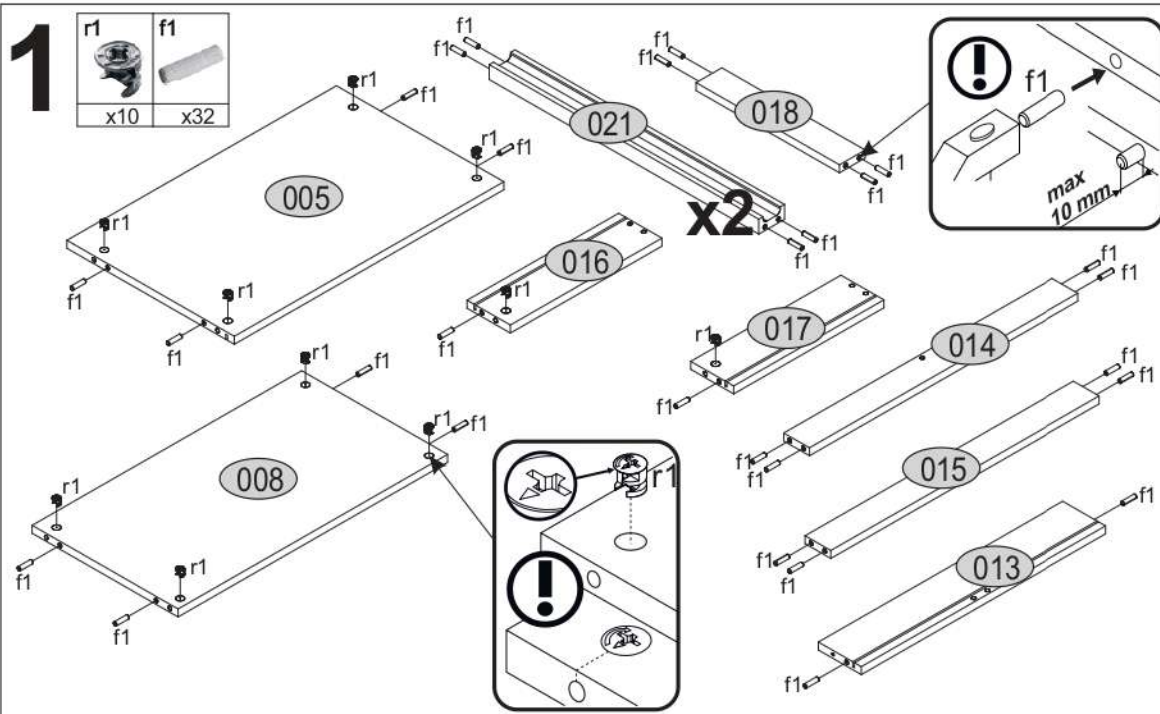

AIRON 4D1S 40

Ø10

KÓD	ROZMĚR			BALÍČEK
001	2078	416	16/32	1 2/3
002	2078	416	16/32	1 2/3
004	1220	310	16	2 3/3
005	628	390	16	1 1/3
006	628	369	16	1 1/3
007	628	354	16	1 1/3
008	628	340	16	1 1/3
009	519	310	16	2 3/3
011	622	173	16	1 1/3
013	572	100	16	1 1/3
014	628	60	16	1 1/3
015	628	60	16	1 1/3
016	350	100	16	1 1/3
017	350	100	16	1 1/3
018	334	60	16	1 1/3
020	700	420	22	1 1/3
021	628	60	30	2 1/3
022	1257	323	2,5	2 2/3
023	763	323	2,5	2 2/3
024	590	352	2,5	1 2/3
PŘÍSLUŠENSTVÍ				1 1/3

4

c412.030	a143	p42	p25
x4	x10	x8	x20

5

6

7

8

9

10

n14	p25	r260.01	p17	f3	l2
x1	x14	x2	x1	x1	x10

11

12

e1
x2

13

14

lb-350	p25
	
x1	x6

15

16

s2	s4
	
x2	x4