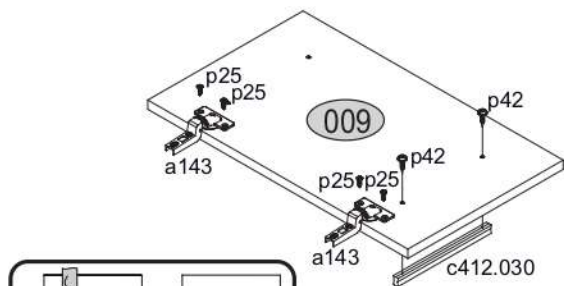

AIRON 4D1S 40

Ø10

KÓD	ROZMĚR			BALÍČEK
001	2078	416	16/32	1 2/3
002	2078	416	16/32	1 2/3
004	1220	310	16	2 3/3
005	628	390	16	1 1/3
006	628	369	16	1 1/3
007	628	354	16	1 1/3
008	628	340	16	1 1/3
009	519	310	16	2 3/3
011	622	173	16	1 1/3
013	572	100	16	1 1/3
014	628	60	16	1 1/3
015	628	60	16	1 1/3
016	350	100	16	1 1/3
017	350	100	16	1 1/3
018	334	60	16	1 1/3
020	700	420	22	1 1/3
021	628	60	30	2 1/3
022	1257	323	2,5	2 2/3
023	763	323	2,5	2 2/3
024	590	352	2,5	1 2/3
PŘÍSLUŠENSTVÍ				1 1/3

4

c412.030	a143	p42	p25
x4	x10	x8	x20

5

6

7

8

9

10

n14	p25	r260.01	p17	f3	l2
x1	x14	x2	x1	x1	x10

11

12

e1
x2

13

14

lb-350	p25
	
x1	x6

15

16

s2	s4
	
x2	x4