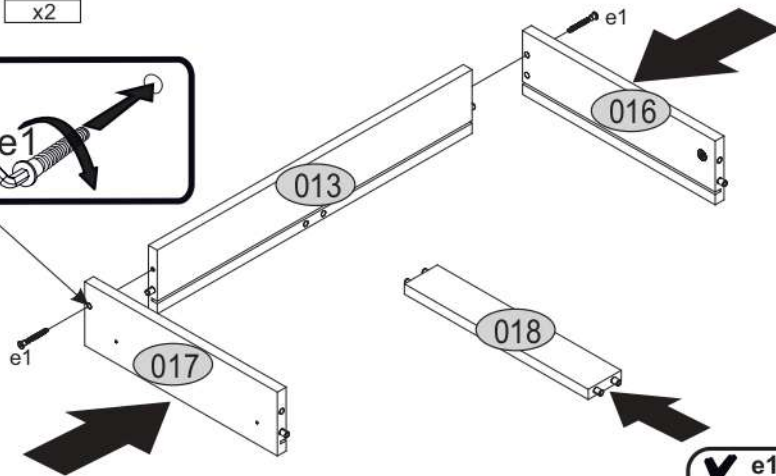

AIRON 4D1S 40

Ø10

KÓD	ROZMĚR			BALÍČEK
001	2078	416	16/32	1 2/3
002	2078	416	16/32	1 2/3
004	1220	310	16	2 3/3
005	628	390	16	1 1/3
006	628	369	16	1 1/3
007	628	354	16	1 1/3
008	628	340	16	1 1/3
009	519	310	16	2 3/3
011	622	173	16	1 1/3
013	572	100	16	1 1/3
014	628	60	16	1 1/3
015	628	60	16	1 1/3
016	350	100	16	1 1/3
017	350	100	16	1 1/3
018	334	60	16	1 1/3
020	700	420	22	1 1/3
021	628	60	30	2 1/3
022	1257	323	2,5	2 2/3
023	763	323	2,5	2 2/3
024	590	352	2,5	1 2/3
PŘÍSLUŠENSTVÍ				1 1/3

n14	p25	r260.01	p17	f3	l2
x1	x14	x2	x1	x1	x10

11

12

e1
x2

13

14

lb-350	p25
	
x1	x6

15