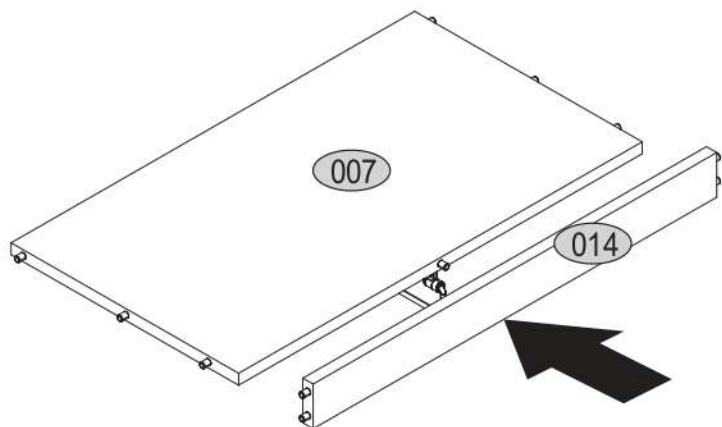

4

c412.030	a143	p42	p25
x4	x10	x8	x20

5

6