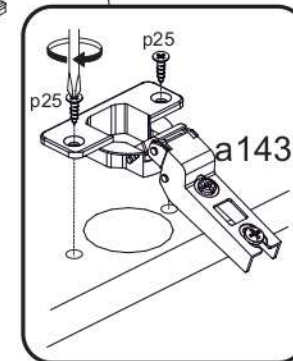

AIRON 4D1S 40

Ø10

KÓD	ROZMĚR			BALÍČEK
001	2078	416	16/32	1 2/3
002	2078	416	16/32	1 2/3
004	1220	310	16	2 3/3
005	628	390	16	1 1/3
006	628	369	16	1 1/3
007	628	354	16	1 1/3
008	628	340	16	1 1/3
009	519	310	16	2 3/3
011	622	173	16	1 1/3
013	572	100	16	1 1/3
014	628	60	16	1 1/3
015	628	60	16	1 1/3
016	350	100	16	1 1/3
017	350	100	16	1 1/3
018	334	60	16	1 1/3
020	700	420	22	1 1/3
021	628	60	30	2 1/3
022	1257	323	2,5	2 2/3
023	763	323	2,5	2 2/3
024	590	352	2,5	1 2/3
PŘÍSLUŠENSTVÍ				1 1/3

4

c412.030	a143	p42	p25
x4	x10	x8	x20

5

6

7

8

9

10

n14	p25	r260.01	p17	f3	l2
x1	x14	x2	x1	x1	x10

11

12

e1
x2

13

14

lb-350	p25
	
x1	x6

15

16

s2	s4
	
x2	x4