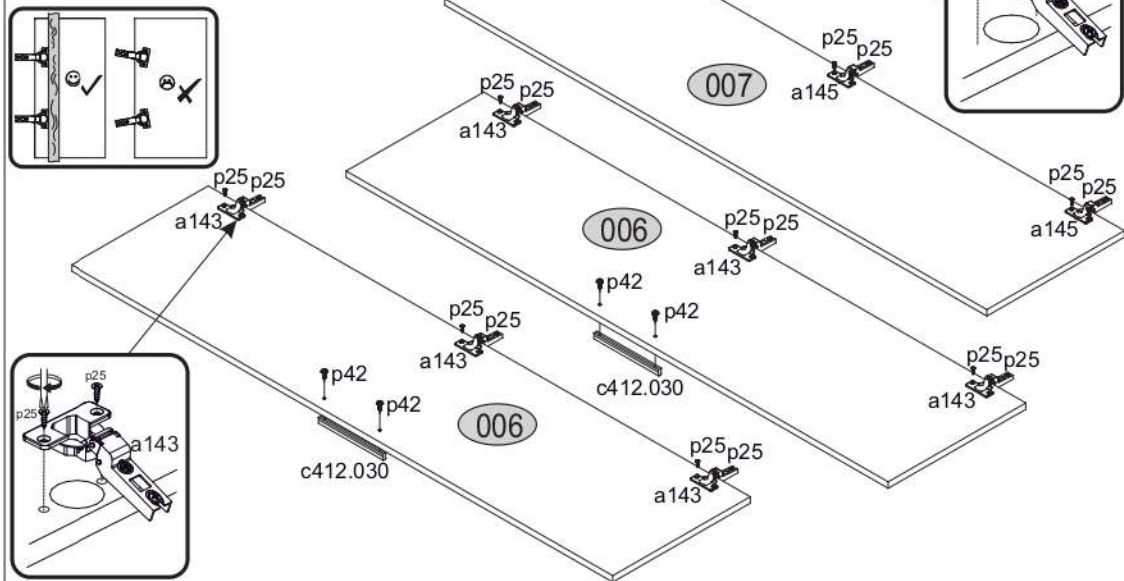

AIRON 3D4S

1,5h³

Ø10

KÓD	ROZMER			BALÍK	
001	2078	500	16/32	1	2/4
002	2078	500	16/32	1	2/4
003	1276	504	22	1	1/4
004	1590	454	16	1	2/4
006	1564	397	16	2	4/4
007	1564	397	16 (20)	1	3/4
008	1204	424	16	1	3/4
009	794	454	16	1	1/4
010	396	454	16	1	2/4
011	394	452	16	3	3/4
012	1204	100	16	1	1/4
013	1204	100	16	1	1/4
014	598	174	16	2	4/4
015	598	174	16	2	4/4
016	1204	60	16	2	1/4
017	1204	60	16	1	1/4
018	537	120	16	4	1/4
020	450	120	16	4	3/4
021	450	120	16	4	3/4
023	434	60	16	4	1/4
025	1204	60	30	2	1/4
027	1607	411	2,5	1	2/4
028	1607	405	2,5	2	2/4
030	611	419	2,5	2	1/4
031	555	452	2,5	4	1/4
032	789	30	15	1	1/4
PRÍSLUŠENSTVO				1	1/4

1

r1	f1
x26	x50

2

r16	r1	f1	p42	c412.030
x14	x4	x4	x8	x4

3

p25	a145	c412.030	a143	p42
x18	x3	x2	x6	x4

4

lb-450	p25	f1	d1	b119	r16	n301	r1
x4	x28	x12	x12	x9	x18	x2	x2

5

6

11

12

n14	p25	n260.01	p17	f3	l2	l1
x1	x21	x8	x1	x1	x11	x15

13

14

e1
x12

x4

15

16

x4

17

18

s2
x12