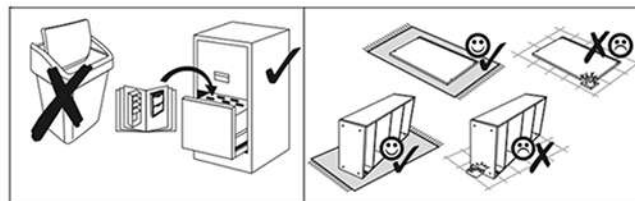

Ø10

KÓD	ROZMER			BALÍK	
001	2078	500	16/32	1	2/4
002	2078	500	16/32	1	2/4
003	1276	504	22	1	1/4
004	1590	454	16	1	2/4
006	1564	397	16	2	4/4
007	1564	397	16 (20)	1	3/4
008	1204	424	16	1	3/4
009	794	454	16	1	1/4
010	396	454	16	1	2/4
011	394	452	16	3	3/4
012	1204	100	16	1	1/4
013	1204	100	16	1	1/4
014	598	174	16	2	4/4
015	598	174	16	2	4/4
016	1204	60	16	2	1/4
017	1204	60	16	1	1/4
018	537	120	16	4	1/4
020	450	120	16	4	3/4
021	450	120	16	4	3/4
023	434	60	16	4	1/4
025	1204	60	30	2	1/4
027	1607	411	2,5	1	2/4
028	1607	405	2,5	2	2/4
030	611	419	2,5	2	1/4
031	555	452	2,5	4	1/4
032	789	30	15	1	1/4
PRÍSLUŠENSTVO				1	1/4