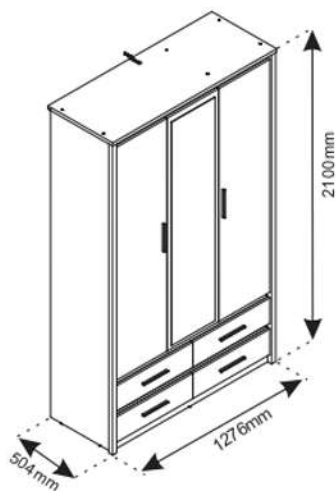

AIRON 3D4S

1,5h³

Ø10

KÓD	ROZMER			BALÍK	
001	2078	500	16/32	1	2/4
002	2078	500	16/32	1	2/4
003	1276	504	22	1	1/4
004	1590	454	16	1	2/4
006	1564	397	16	2	4/4
007	1564	397	16 (20)	1	3/4
008	1204	424	16	1	3/4
009	794	454	16	1	1/4
010	396	454	16	1	2/4
011	394	452	16	3	3/4
012	1204	100	16	1	1/4
013	1204	100	16	1	1/4
014	598	174	16	2	4/4
015	598	174	16	2	4/4
016	1204	60	16	2	1/4
017	1204	60	16	1	1/4
018	537	120	16	4	1/4
020	450	120	16	4	3/4
021	450	120	16	4	3/4
023	434	60	16	4	1/4
025	1204	60	30	2	1/4
027	1607	411	2,5	1	2/4
028	1607	405	2,5	2	2/4
030	611	419	2,5	2	1/4
031	555	452	2,5	4	1/4
032	789	30	15	1	1/4
PRÍSLUŠENSTVO				1	1/4

22x e1  Ø7x50	66x f1  Ø8x30	1x f3 	1x n14 
1x p17  Ø6x50	91x p25  Ø3.5x16	32x r1  15x12	32x r16  Ø5x24
6x k1 	2x n301 	12x p42 	6x c412.030 
8x n260.01 	11x l2 	9x b119 	12x d1 
4x lb-450 	3x a145 	12x s2 	1x z1 
6x a143 	15x l1 		