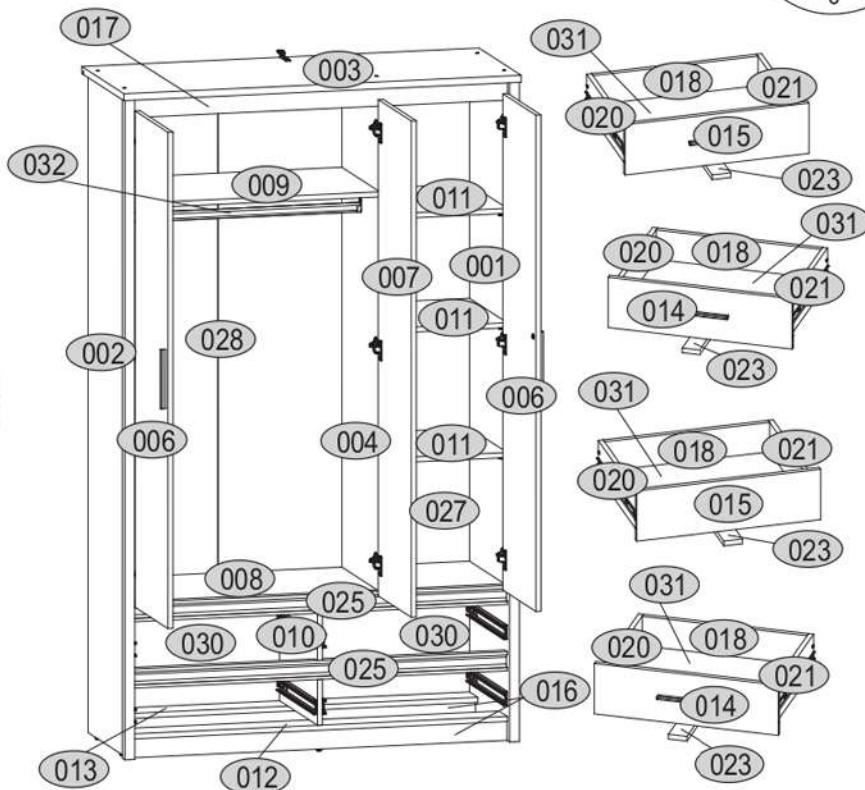

AIRON 3D4S

1,5h³

Ø10

KÓD	ROZMER			BALÍK	
001	2078	500	16/32	1	2/4
002	2078	500	16/32	1	2/4
003	1276	504	22	1	1/4
004	1590	454	16	1	2/4
006	1564	397	16	2	4/4
007	1564	397	16 (20)	1	3/4
008	1204	424	16	1	3/4
009	794	454	16	1	1/4
010	396	454	16	1	2/4
011	394	452	16	3	3/4
012	1204	100	16	1	1/4
013	1204	100	16	1	1/4
014	598	174	16	2	4/4
015	598	174	16	2	4/4
016	1204	60	16	2	1/4
017	1204	60	16	1	1/4
018	537	120	16	4	1/4
020	450	120	16	4	3/4
021	450	120	16	4	3/4
023	434	60	16	4	1/4
025	1204	60	30	2	1/4
027	1607	411	2,5	1	2/4
028	1607	405	2,5	2	2/4
030	611	419	2,5	2	1/4
031	555	452	2,5	4	1/4
032	789	30	15	1	1/4
PRÍSLUŠENSTVO				1	1/4

22x e1  Ø7x50	66x f1  Ø8x30	1x f3 	1x n14 
1x p17  Ø6x50	91x p25  Ø3.5x16	32x r1  15x12	32x r16  Ø5x24
6x k1 	2x n301 	12x p42 	6x c412.030 
8x n260.01 	11x l2 	9x b119 	12x d1 
4x lb-450 	3x a145 	12x s2 	1x z1 
6x a143 	15x l1 		

1

r1	f1
x26	x50

2

r16	r1	f1	p42	c412.030
x14	x4	x4	x8	x4

3

p25	a145	c412.030	a143	p42
x18	x3	x2	x6	x4

4

lb-450	p25	f1	d1	b119	r16	n301	r1
x4	x28	x12	x12	x9	x18	x2	x2

x4

15

16

x4

17

18

s2
x12