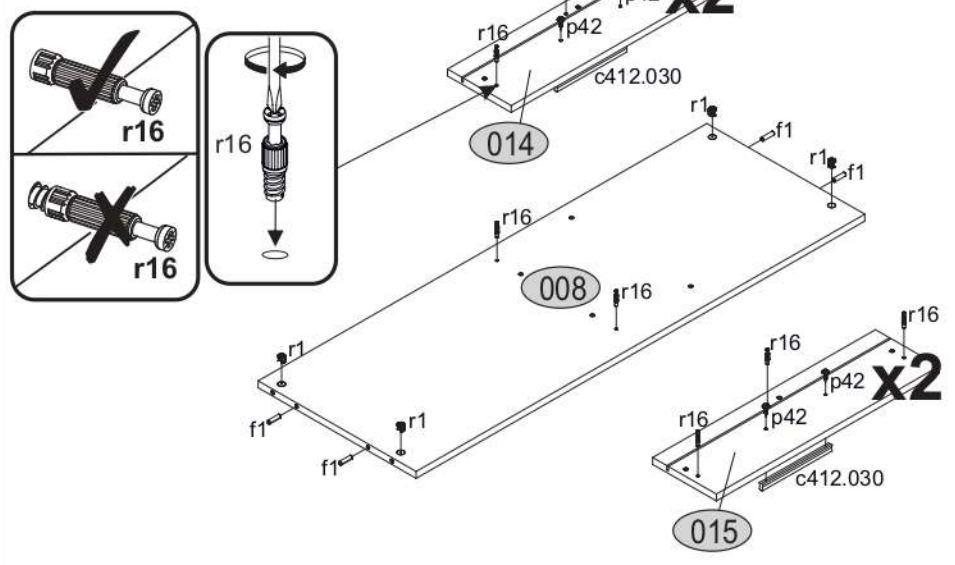

AIRON 3D4S

1,5h³

Ø10

KÓD	ROZMER			BALÍK	
001	2078	500	16/32	1	2/4
002	2078	500	16/32	1	2/4
003	1276	504	22	1	1/4
004	1590	454	16	1	2/4
006	1564	397	16	2	4/4
007	1564	397	16 (20)	1	3/4
008	1204	424	16	1	3/4
009	794	454	16	1	1/4
010	396	454	16	1	2/4
011	394	452	16	3	3/4
012	1204	100	16	1	1/4
013	1204	100	16	1	1/4
014	598	174	16	2	4/4
015	598	174	16	2	4/4
016	1204	60	16	2	1/4
017	1204	60	16	1	1/4
018	537	120	16	4	1/4
020	450	120	16	4	3/4
021	450	120	16	4	3/4
023	434	60	16	4	1/4
025	1204	60	30	2	1/4
027	1607	411	2,5	1	2/4
028	1607	405	2,5	2	2/4
030	611	419	2,5	2	1/4
031	555	452	2,5	4	1/4
032	789	30	15	1	1/4
PRÍSLUŠENSTVO				1	1/4

1

r1	f1
x26	x50

2

r16	r1	f1	p42	c412.030
x14	x4	x4	x8	x4

3

p25	a145	c412.030	a143	p42
x18	x3	x2	x6	x4

4

lb-450	p25	f1	d1	b119	r16	n301	r1
x4	x28	x12	x12	x9	x18	x2	x2