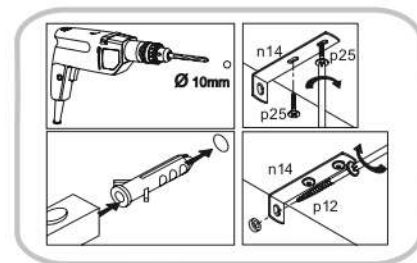

22x e1 Ø7x50	66x f1 Ø8x30	1x f3 	1x n14
1x p17 Ø6x50	91x p25 Ø3.5x16	32x r1 15x12	32x r16 Ø5x24
6x k1 	2x n301 	12x p42 	6x c412.030
8x n260.01 	11x l2 	9x b119 	12x d1
4x lb-450 	3x a145 	12x s2 	1x z1
6x a143 	15x l1 		

POZOR! Nábytok musí byť trvalo pripevnený k stene tak, aby sa zamedzilo riziku prevrátenia. Balík neobsahuje upevňovacie skrutky, pretože typ upevnenia je treba vybrať podľa typu steny. Vyberte typ vhodný pre Vašu stenu.