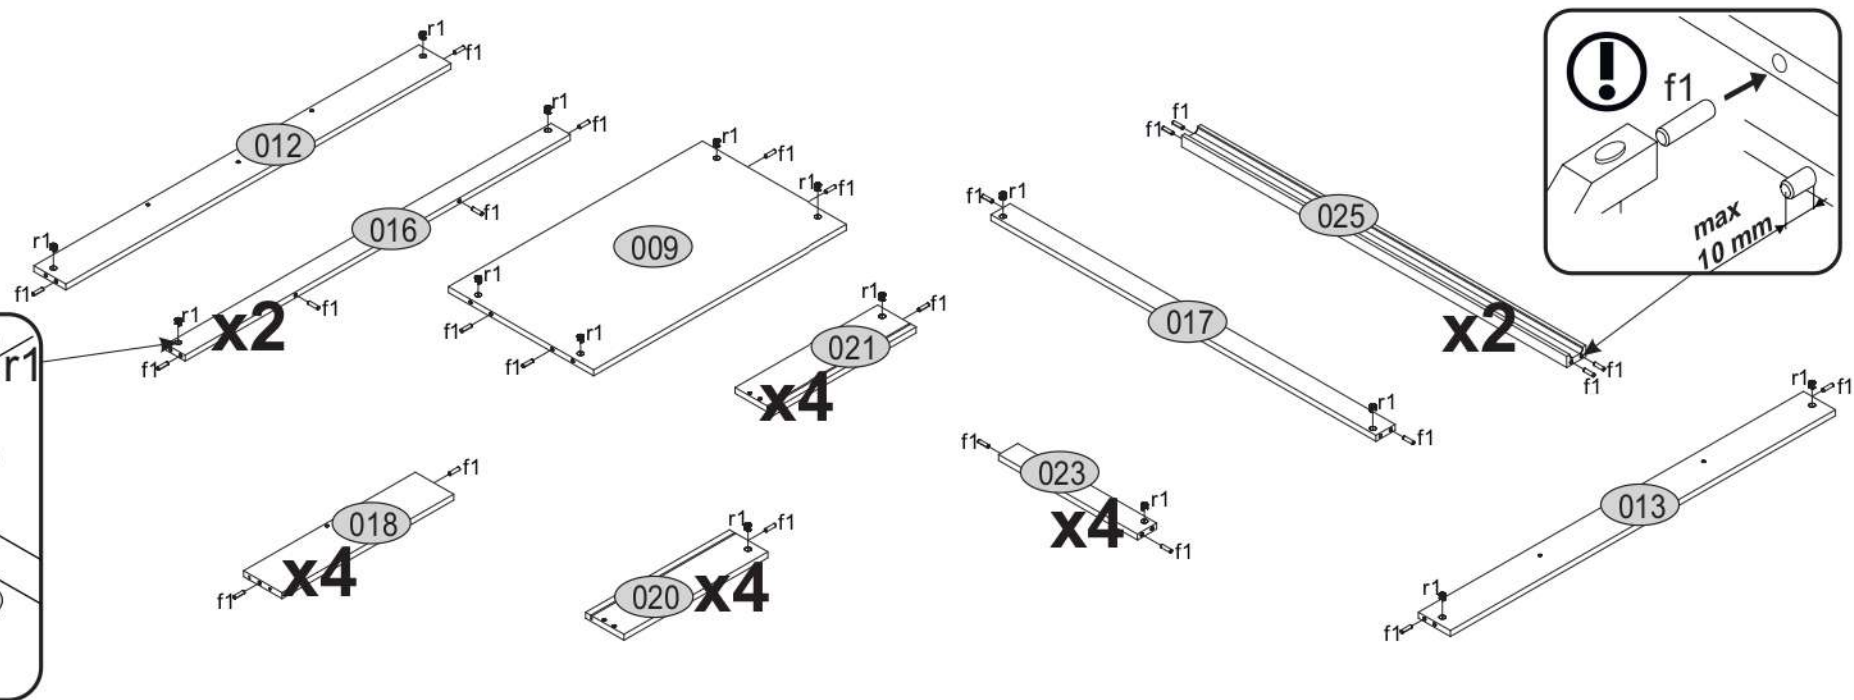

AIRON 3D4S

1,5h³

Ø10

KÓD	ROZMER			BALÍK	
001	2078	500	16/32	1	2/4
002	2078	500	16/32	1	2/4
003	1276	504	22	1	1/4
004	1590	454	16	1	2/4
006	1564	397	16	2	4/4
007	1564	397	16 (20)	1	3/4
008	1204	424	16	1	3/4
009	794	454	16	1	1/4
010	396	454	16	1	2/4
011	394	452	16	3	3/4
012	1204	100	16	1	1/4
013	1204	100	16	1	1/4
014	598	174	16	2	4/4
015	598	174	16	2	4/4
016	1204	60	16	2	1/4
017	1204	60	16	1	1/4
018	537	120	16	4	1/4
020	450	120	16	4	3/4
021	450	120	16	4	3/4
023	434	60	16	4	1/4
025	1204	60	30	2	1/4
027	1607	411	2,5	1	2/4
028	1607	405	2,5	2	2/4
030	611	419	2,5	2	1/4
031	555	452	2,5	4	1/4
032	789	30	15	1	1/4
PRÍSLUŠENSTVO				1	1/4

22x e1  Ø7x50	66x f1  Ø8x30	1x f3 	1x n14 
1x p17  Ø6x50	91x p25  Ø3.5x16	32x r1  15x12	32x r16  Ø5x24
6x k1 	2x n301 	12x p42 	6x c412.030 
8x n260.01 	11x l2 	9x b119 	12x d1 
4x lb-450 	3x a145 	12x s2 	1x z1 
6x a143 	15x l1 		

1

r1	f1
x26	x50

2

r16	r1	f1	p42	c412.030
x14	x4	x4	x8	x4

3

p25	a145	c412.030	a143	p42
x18	x3	x2	x6	x4

4

lb-450	p25	f1	d1	b119	r16	n301	r1
x4	x28	x12	x12	x9	x18	x2	x2

x4

15

16

x4

17

18

s2
x12