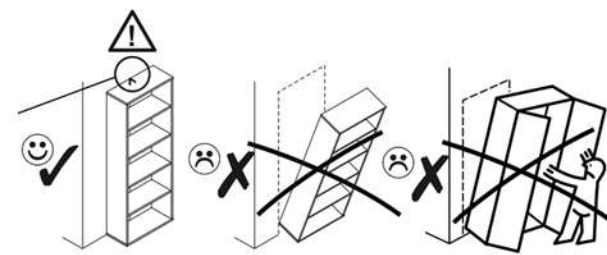

POZOR! Nábytok musí byť trvalo pripevnený k stene tak, aby sa zamedzilo riziku prevrátenia. Balík neobsahuje upevňovacie skrutky, pretože typ upevnenia je treba vybrať podľa typu steny. Vyberte typ vhodný pre Vašu stenu.